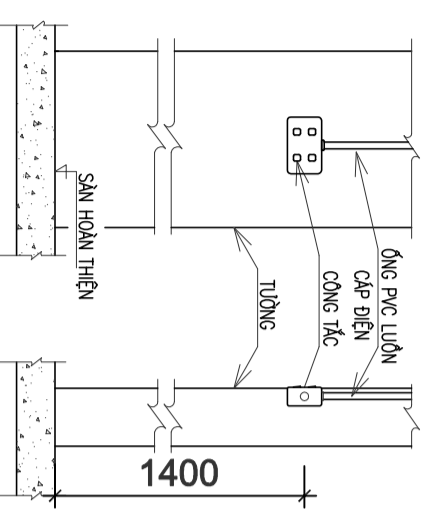

LẮP ĐẶT Ở CẨM

CẤP ĐIỆN ĐI TRONG TƯỜNG

CHI TIẾT LẮP ĐẶT CÔNG TẮC

CHI TIẾT LẮP ĐẶT TỦ ĐIỆN

LẮP ĐẶT ĐÈN DOWNLIGHT ẨM TRẦN

GHI CHÚ:

ĐÈN TỰP ĐƯỢC LẮP Ở CỘT +2.8M.
CÔNG TẮC LẮP Ở CỘT +1.4M
TỦ ĐIỆN LẮP Ở CỘT +1.4
DÂY ĐIỆN ĐI TỪ TỦ ĐIỆN ĐẾN CÔNG TẮC THEO PHƯƠNG THỨC: ĐI THEO TRỤC THẲNG ĐƯỜNG LÊN TRẦN GỖ SAU ĐÓ ĐI NGANG VÀ ĐI ĐI TỪ TRẦN XUỐNG CÔNG TẮC, ĐÈN CHIẾU SÁNG, Ở CẨM.