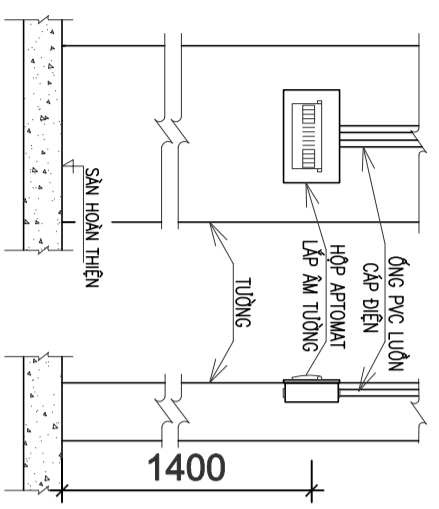

LẮP ĐẶT Ở CẨM

CẤP ĐIỆN ĐI TRONG TƯỜNG

CHI TIẾT LẮP ĐẶT CÔNG TẮC

CHI TIẾT LẮP ĐẶT TỦ ĐIỆN

LẮP ĐẶT ĐÈN DOWNLIGHT ẨM TRẦN

GHI CHÚ:

ĐÈN TỰP ĐƯỢC LẮP Ở CỘT +2.8M.
CÔNG TẮC LẮP Ở CỘT +1.4M
TỦ ĐIỆN LẮP Ở CỘT +1.4
DÂY ĐIỆN ĐI TỪ TỦ ĐIỆN ĐẾN CÔNG TẮC THEO PHƯƠNG THỨC: ĐI THEO TRỤC THẲNG ĐƯỜNG LÊN TRẦN GỖ SAU ĐÓ ĐI NGANG VÀ ĐI ĐI TỪ TRẦN XUỐNG CÔNG TẮC, ĐÈN CHIẾU SÁNG, Ở CẨM.