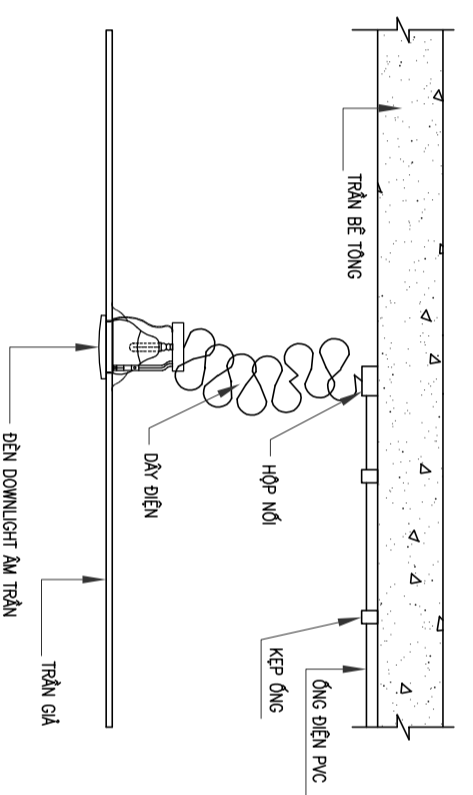

LẮP ĐẶT Ở CẨM

CẤP ĐIỆN ĐI TRONG TƯỜNG

CHI TIẾT LẮP ĐẶT CÔNG TẮC

CHI TIẾT LẮP ĐẶT TỦ ĐIỆN

LẮP ĐẶT ĐÈN DOWNLIGHT ẨM TRẦN

GHI CHÚ:

ĐÈN TỰP ĐƯỢC LẮP Ở CỘT +2.8M.
CÔNG TẮC LẮP Ở CỘT +1.4M
TỦ ĐIỆN LẮP Ở CỘT +1.4
DÂY ĐIỆN ĐI TỪ TỦ ĐIỆN ĐẾN CÔNG TẮC THEO PHƯƠNG THỨC: ĐI THEO TRỤC THẲNG ĐƯỜNG LÊN TRẦN GỖ SAU ĐÓ ĐI NGANG VÀ ĐI ĐI TỪ TRẦN XUỐNG CÔNG TẮC, ĐÈN CHIẾU SÁNG, Ở CẨM.