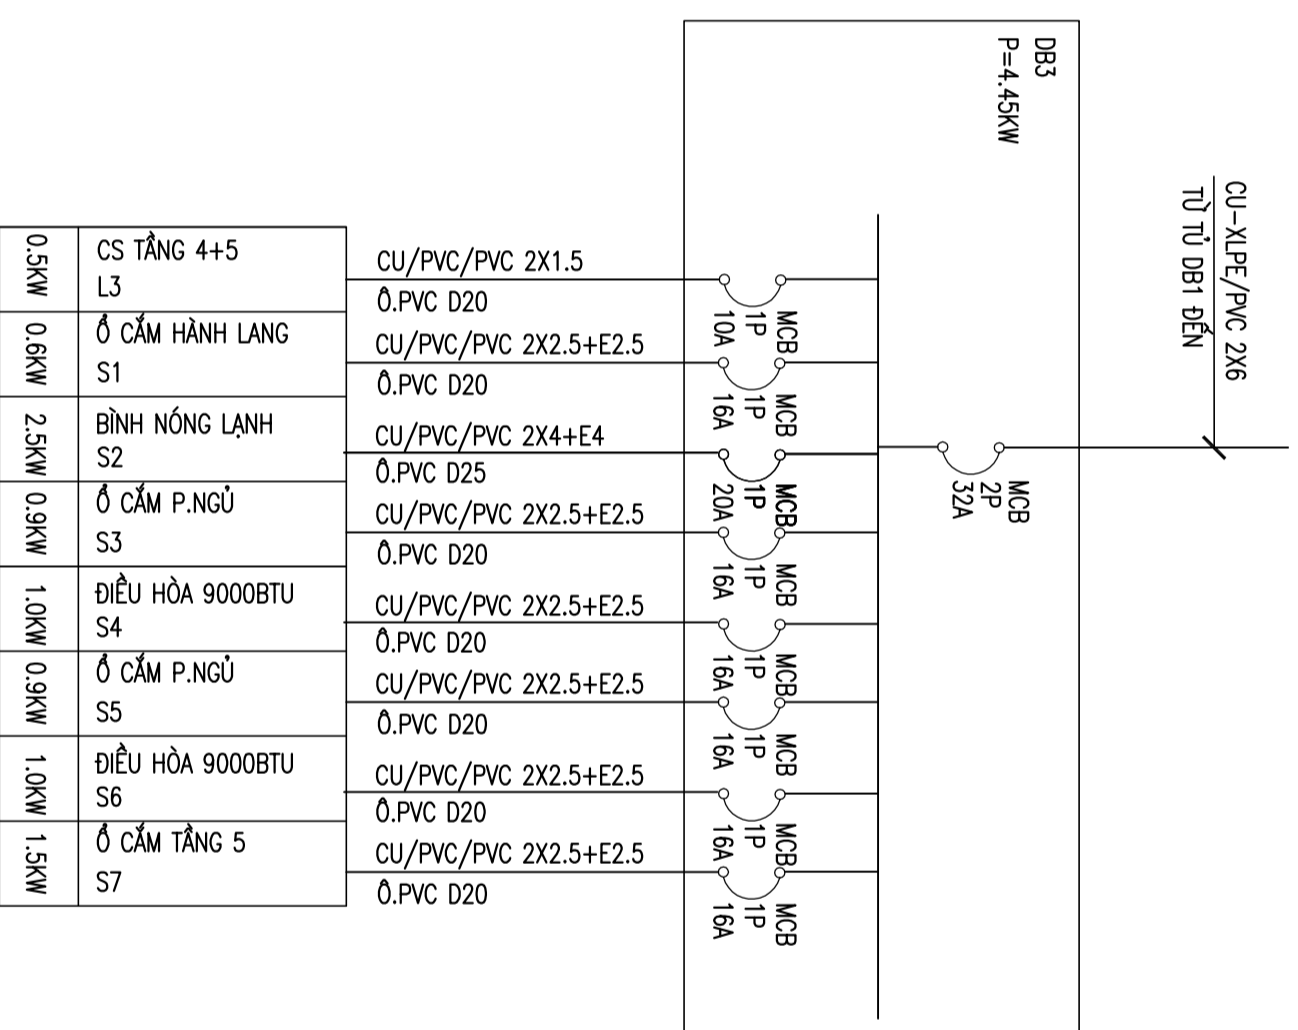

CHỦ ĐẦU TƯ:

VŨ ĐỨC CƯỜNG

ĐƠN VỊ TƯ VẤN:

CÔNG TY CỔ PHẦN KIẾN TRÚC KISATO

KISATO CONSTRUCTION JOINT STOCK COMPANY

TRỤ SỞ MIỀN NAM: CÁN P16-KĐT PARK RIVERSIDE-PRIME HƯU QUẬN 9-THÀNH

Hotline hỗ trợ: 09678.49011 (MR. HOÀNG)

DỰ ÁN:

NHÀ PHỐ 5 TẦNG

GD/THỰC HIỆN:

BẢN VẼ THIẾT KẾ THI CÔNG

HẠNG MỨC:

CẤP ĐIỆN

TÊN BẢN VẼ:

SƠ ĐỒ CẤP ĐIỆN 3

CHỦ TRÌ THIẾT KẾ:
VƯƠNG VĂN HẢO

THIẾT KẾ ME:
NGUYỄN HOÀNG SƠN

NGƯỜI THẺ HIỆN:
NGUYỄN HOÀNG SƠN

HÀ NỘI, NGÀY 10 THÁNG 03 NĂM 2020

-THI CÔNG CÀN KẾT HỢP CÁC BẢN VẼ LIÊN QUAN.

-MỌI THAY ĐỔI NGOÀI HIỆN TRƯỞNG (NEU CÓ) CẦN BẢO LẠI ĐV THI CÔNG ĐV THI CÔNG BẢO LẠI CHO ĐV THIẾT KẾ ĐỂ CÓ GIẢI PHÁP XỬ LÝ.

-MỌI THAY ĐỔI THIẾT KẾ KHI THI CÔNG SƠ VỚI HỒ SƠ THIẾT KẾ ĐV THIẾT KẾ KHÔNG CHỊU TRÁCH NHIỆM.

TÝ LỆ

KÝ HIỆU HỒ SƠ NPST-VĐC/QUANG

BẢN VẼ SỐ B-004

GHI CHÚ:

Hiện nay công ty cổ phần kiến trúc KISATO đang triển khai dịch vụ thi công trọn gói 63 lĩnh vực. Nên nếu gia đình thiết kế xong và có nhu cầu thi công trọn gói công trình thì hãy gọi cho chúng tôi theo Hotline: 096.345.92.88 (Gặp Mr. Hòa) để được tư vấn thêm. Lưu ý: Khi gia đình sử dụng dịch vụ thi công trọn gói bên công ty chúng tôi là sẽ được bộ về mặt thẩm mỹ từ bản vẽ cho tới được tế và đảm bảo chất lượng bởi những đội ngũ kỹ thuật, nhân công tay nghề cao.

SƠ ĐỒ CẤP ĐIỆN TẦNG 4 VÀ 5

CU-XLPE/PVC 2X6
TỪ TỦ DB1 ĐẾN

0.5KW	CS TẦNG 4+5 L3	CU/PVC/PVC 2X1.5	Ổ.PVC D20	MCB 1P 10A
0.6KW	Ổ CẮM HÀNH LANG S1	CU/PVC/PVC 2X2.5+E2.5	Ổ.PVC D20	MCB 1P 16A
2.5KW	BÌNH NÓNG LẠNH S2	CU/PVC/PVC 2X4+E4	Ổ.PVC D25	MCB 1P 20A
0.9KW	Ổ CẮM P.NGỦ S3	CU/PVC/PVC 2X2.5+E2.5	Ổ.PVC D20	MCB 1P 16A
1.0KW	ĐIỀU HÒA 9000BTU S4	CU/PVC/PVC 2X2.5+E2.5	Ổ.PVC D20	MCB 1P 16A
0.9KW	Ổ CẮM P.NGỦ S5	CU/PVC/PVC 2X2.5+E2.5	Ổ.PVC D20	MCB 1P 16A
1.0KW	ĐIỀU HÒA 9000BTU S6	CU/PVC/PVC 2X2.5+E2.5	Ổ.PVC D20	MCB 1P 16A
1.5KW	Ổ CẮM TẦNG 5 S7	CU/PVC/PVC 2X2.5+E2.5	Ổ.PVC D20	MCB 1P 16A

CẤP ĐẦU VÀO

APTOMAT

TỦ ĐIỆN

APTOMAT
1 DM(A)

DÂY DẪN ĐIỆN

TIẾT ĐIỆN (MM2)

ỐNG LƯỖN DÂY

THIẾT BỊ DÙNG ĐIỆN

CÔNG SUẤT ĐẶT (KW)