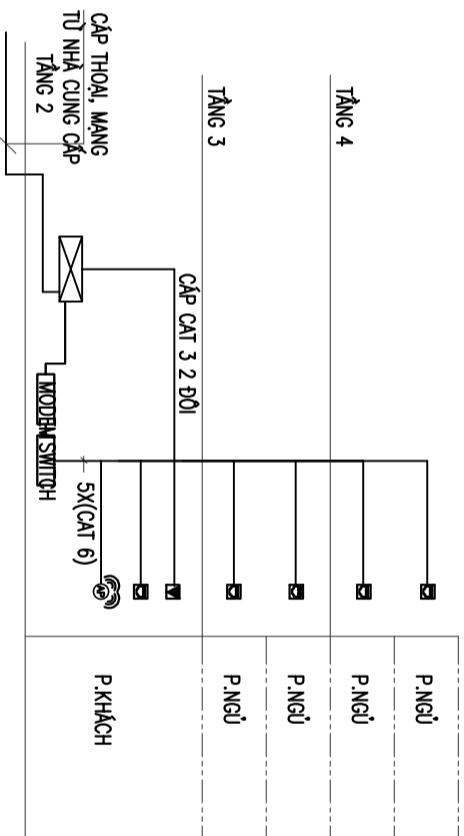

SƠ ĐỒ NGUYÊN LÝ HỆ THỐNG ĐIỆN THOẠI, MẠNG

MÔ TẢ	ĐƠN VỊ	S.LƯỢNG
BỘ CHIA TÍN HIỆU 6 ĐẦU RA	BỘ	01
BỘ KHUẾCH ĐẠI TRUYỀN HÌNH	BỘ	01
HỘP NHỰA ÂM TƯỜNG 150X150X100	CÁI	01
Ổ CẮM TVI	CÁI	05
CÁP ĐỒNG TRỤC RG6	M	100

NGUYÊN LÝ CHO HỆ THỐNG ẮNGTEN CHỈ DÙNG CHO 1 LOẠI TÍN HIỆU HOẶC SỬ DỤNG ẮNGTEN THƯỜNG HOẶC SỬ DỤNG TRUYỀN HÌNH

KÍ HIỆU	MÔ TẢ	ĐƠN VỊ	SỐ LƯỢNG
	HỘP ĐẦU DÂY	CÁI	01
	MODEM-4 CỔNG	CÁI	01
	SWITCH-12 CỔNG	CÁI	01
	MODEM WIFI	CÁI	01
	Ổ CẮM ĐIỆN THOẠI	CÁI	01
	Ổ CẮM MẠNG	CÁI	05
—	CÁP 4PXC.5MM2	M	15
—	CÁP CAT 3	M	20
—	CÁP CAT 6	M	100
—	ỔNG PVC D20	M	120
—	ỔNG PVC D25	M	15