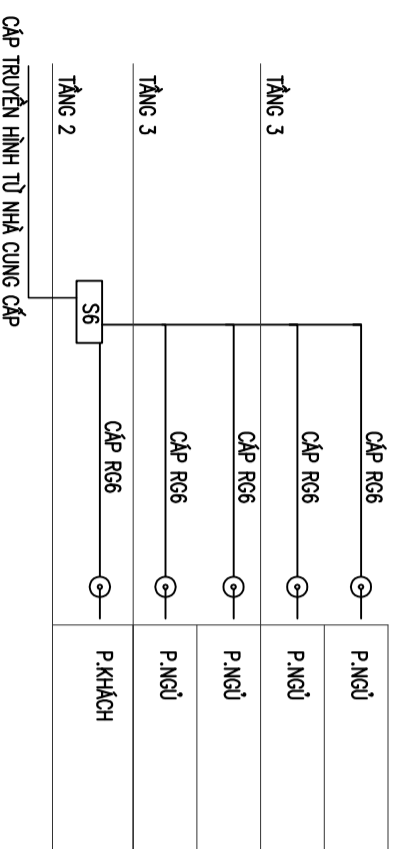

Để đảm bảo đúng yêu cầu về mặt kỹ thuật của hệ thống điện nước, hiện nay công ty chúng tôi cung cấp trọn bộ thiết bị như dây điện, đèn led, ống nước, thiết bị vệ sinh, máy lọc nước trung tâm, nước nóng trung tâm, điện mặt trời....Lưu ý: Khi đi kèm khi quý khách sử dụng dịch vụ của KISATO là chúng tôi sẽ đảm bảo về sự đồng bộ của thiết kế cũng như kỹ thuật của bản vẽ. Quý khách có nhu cầu xin liên hệ hotline 0989222620 (Mr. Hòa). Tham khảo thêm các kiến thức thi công điện nước nhà dân tại website www.thicongdiennuoc.net.

SƠ ĐỒ NGUYÊN LÝ HỆ THỐNG TRUYỀN HÌNH