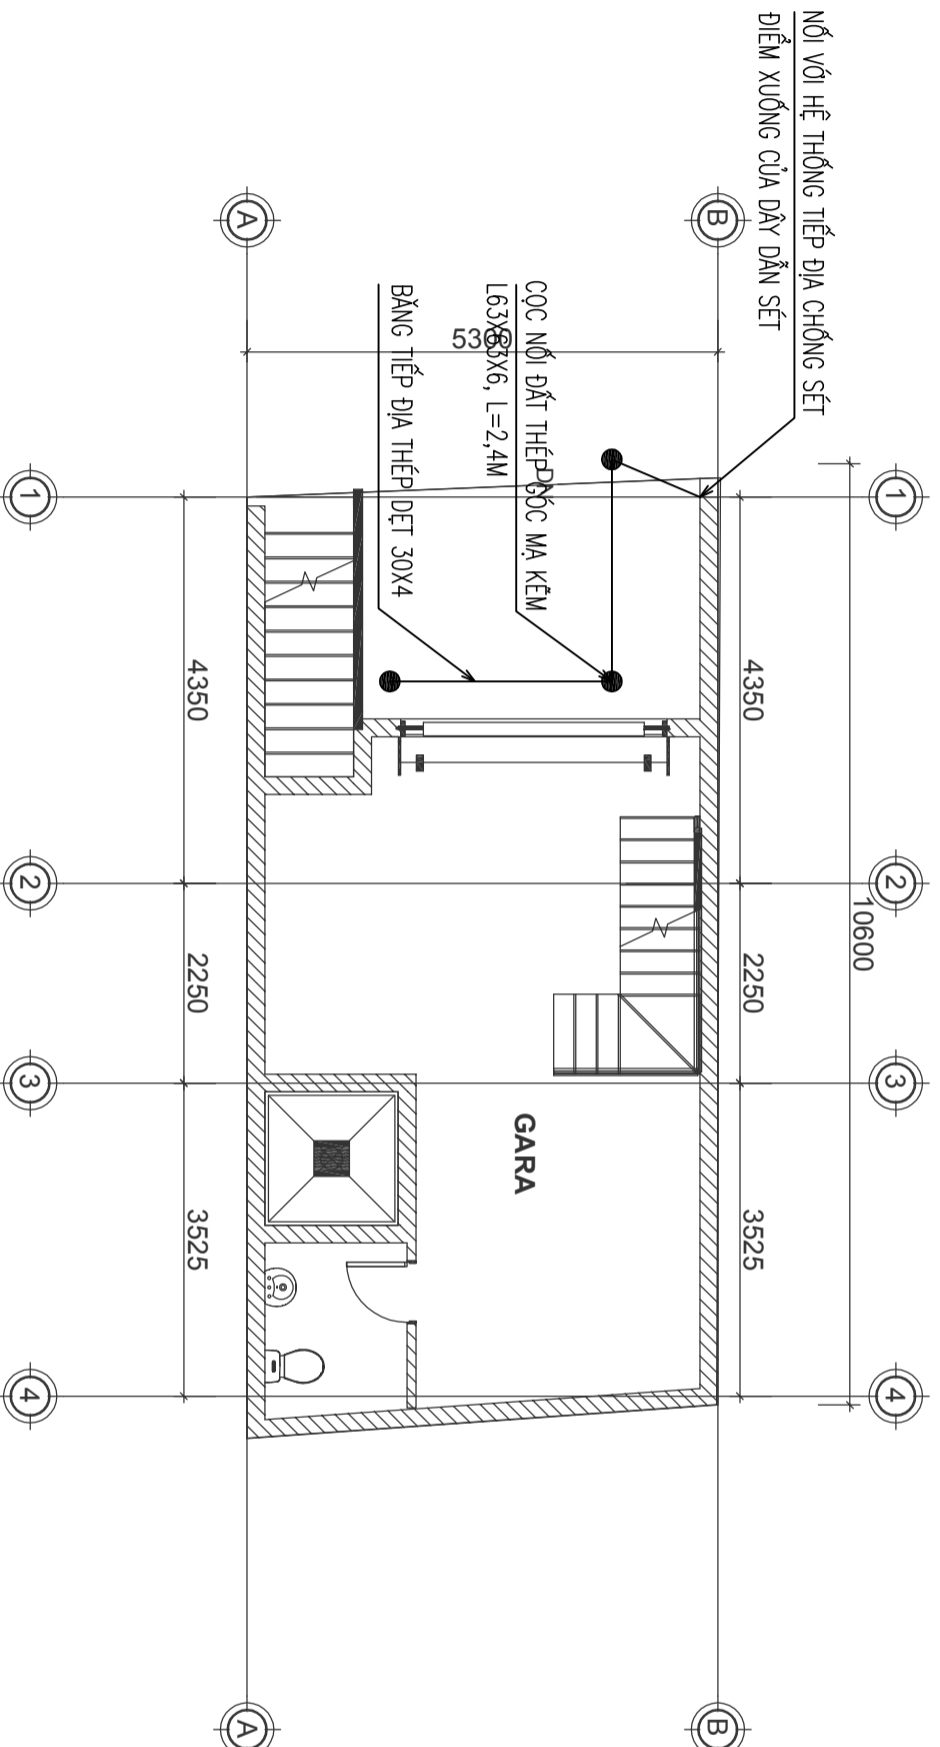

Để đảm bảo đúng yêu cầu về mặt kỹ thuật của hệ thống điện nước, hiện nay công ty chúng tôi cung cấp trọn bộ thiết bị như dây điện, đèn led, ống nước, thiết bị vệ sinh, máy lọc nước trung tâm, nước nóng trung tâm, điện mặt trời,...Lưu ý: Khi đi kèm khi quý khách sử dụng dịch vụ của KISATO là chúng tôi sẽ đảm bảo về sự đồng bộ của thiết kế cũng như kỹ thuật của bản vẽ. Quý khách có nhu cầu xin liên hệ hotline 0989222620 (Mr: Hòa). Tham khảo thêm các kiến thức thi công điện nước nhà dân tại website www.hicongdiennuoc.net.

CHỦ ĐẦU TƯ:

VŨ ĐỨC CƯỜNG

ĐƠN VI TƯ VẤN:

CÔNG TY CỔ PHẦN KIẾN TRÚC KISATO

KISATO CONSTRUCTION JOINT STOCK COMPANY

THU SỐ MÃNHIỆC: CĂN P16 - KĐT PARK RESERVE - PHƯỜNG 9 - THẠCH KIỆM

Hotline hỗ trợ: 09678.49011 (Mr: HOÀNG)

DỰ ÁN:

NHÀ PHỐ 5 TẦNG

GD THỰC HIỆN:

BẢN VẼ THIẾT KẾ THI CÔNG

HẠNG MỨC:

CẤP ĐIỆN

TÊN BẢN VẼ:

MẶT BẰNG TIẾP ĐỊA CHỐNG SÉT

CHỦ TRÌ THIẾT KẾ:

VƯƠNG VĂN HẢO

THIẾT KẾ ME:

NGUYỄN HOÀNG SƠN

NGƯỜI THẪM HIỆN:

NGUYỄN HOÀNG SƠN

HÀ NỘI, NGÀY 10 THÁNG 03 NĂM 2020

-THI CÔNG CÁN KẾT HỢP CÁC BẢN VẼ LIÊN QUAN.

-MỌI THAY ĐỔI THIẾT KẾ KHI THI CÔNG SƠ VỚI HỒ SƠ THIẾT KẾ DV THIẾT KẾ KHÔNG CHIU TRÁCH NHIỆM.

TỶ LỆ

KÝ HIỆU HỒ SƠ

BẢN VẼ SỐ

NPST-VĐCƯỜNG

B-015

GHI CHÚ:

MẶT BẰNG TIẾP ĐỊA CHỐNG SÉT

GHI CHÚ:

1. 1, ĐIỆN TRỞ CỦA HỆ THỐNG TIẾP ĐỊA AN TOÀN PHẢI ĐẢM BẢO $R < 4 \Omega$
2. 2, ĐIỆN TRỞ CỦA HỆ THỐNG TIẾP ĐỊA CHỐNG SÉT PHẢI ĐẢM BẢO $R < 10 \Omega$
3. 3, TRONG QUÁ TRÌNH THI CÔNG TIẾN HÀNH ĐO ĐIỆN TRỞ NÀY NẾU KHÔNG ĐẢM BẢO PHẢI CÓ BIỆN PHÁP ĐỒNG BỘ SÙNG CỘC, DÙNG HÓA CHẤT LÀM GIẢM ĐIỆN TRỞ ĐẤT
4. 4, DÂY LÀ PHƯƠNG ÁN CẤP ĐIỆN SƠ BỘ ĐƠN VỊ SỬ DỤNG CÓ THỂ THAY ĐỔI ĐỂ PHÙ HỢP VỚI MỨC DỊCH SỬ DỤNG