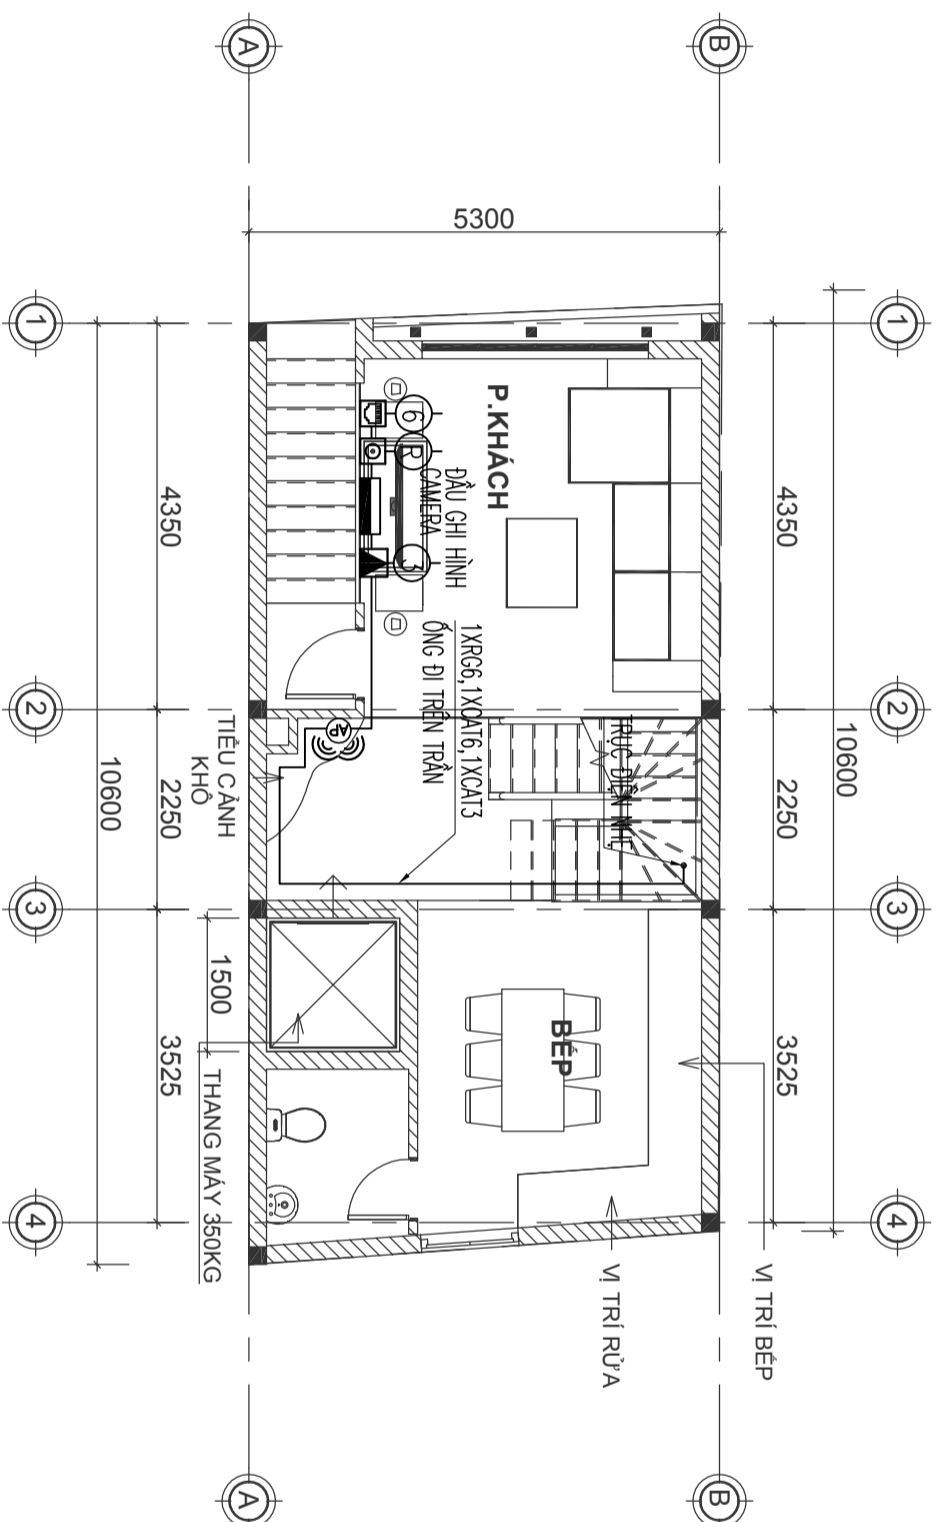

Để đảm bảo đúng yêu cầu về mặt kỹ thuật của hệ thống điện nước, hiện nay công ty chúng tôi cung cấp trọn bộ thiết bị như dây điện, đèn led, ống nước, thiết bị vệ sinh, máy lọc nước trung tâm, nước nóng trung tâm, điện mặt trời,...Lưu ý: Khi đi kèm khi quý khách sử dụng dịch vụ của KISATO là chúng tôi sẽ đảm bảo về sự đồng bộ của thiết kế cũng như kỹ thuật của bản vẽ. Quý khách có nhu cầu xin liên hệ hotline 0989222620 (Mr: Hòa). Tham khảo thêm các kiến thức thi công điện nước nhà dân tại website www.thicongdiennuoc.net.

CHỦ ĐẦU TƯ:

VŨ ĐỨC CƯỜNG

ĐƠN VỊ TƯ VẤN:

CÔNG TY CỔ PHẦN KIẾN TRÚC KISATO

KISATO CONSTRUCTION JOINT STOCK COMPANY

THU SỞ MỞIÊN NAM: CĂN P16 - KĐT PARK REVERSE - PHƯỜNG 10 - QUẬN 9 - TP.HCM

Hotline hỗ trợ: 09678.49011 (MR. HOÀNG)

DỰ ÁN:

NHÀ PHỐ 5 TẦNG

GD THỰC HIỆN:

BẢN VẼ THIẾT KẾ THI CÔNG

HANG MỤC:

CẤP ĐIỆN

TÊN BẢN VẼ:

MẶT BẰNG ĐIỆN NHÉ TẦNG 2

CHỦ TRÌ THIẾT KẾ:
VƯƠNG VĂN HẢO

THIẾT KẾ ME:
NGUYỄN HOÀNG SƠN

NGƯỜI THẺ HIỆN:
NGUYỄN HOÀNG SƠN

HÀ NỘI, NGÀY 10 THÁNG 03 NĂM 2020

-THI CÔNG CÀN KẾT HỢP CÁC BẢN VẼ LIÊN QUAN.

TỶ LỆ

KÝ HIỆU HỒ SƠ NPST-VĐC/ƯÔNG

BẢN VẼ SỐ ĐN-004

GHI CHÚ:

MẶT BẰNG ĐIỆN NHÉ TẦNG 2

ƯỚM VƯTU .

ở CẨM TI VI

ở CẨM ĐIỆN THOẠI

ở CẨM MẠNG

MODEM WIFI

ở CẨM CAT6

ở CẨM CAT3

DÂY CÁP RG6

DÂY CẤP ĐIỆN NHÉ

HỘP ĐẦU NỐI ĐIỆN THOẠI, TV, MẠNG

CAMERA THẦN

ĐẦU GHI HÌNH CAMERA

* HỆ THỐNG ĐIỆN NHÉ KHÔNG ĐI CHUNG VỚI ĐIỆN NGƯỜN

* CÁC VỊ TRÍ ở CẨM CÁC LOẠI CÓ THỂ THAY ĐỔI TỰY THUỘC VÀO VỊ TRÍ

THIẾT BỊ VÀ NỘI THẤT MÀ BÊN THIẾT KẾ NỘI THẤT ĐƯA RA.

* CẤP THỐNG TIN ĐẾN HỘP NỐI TỐNG LƯƠN TRONG ỚNG PVC D25

* CẤP THỐNG TIN ĐẾN ở CẨM LƯƠN TRONG ỚNG PVC D20