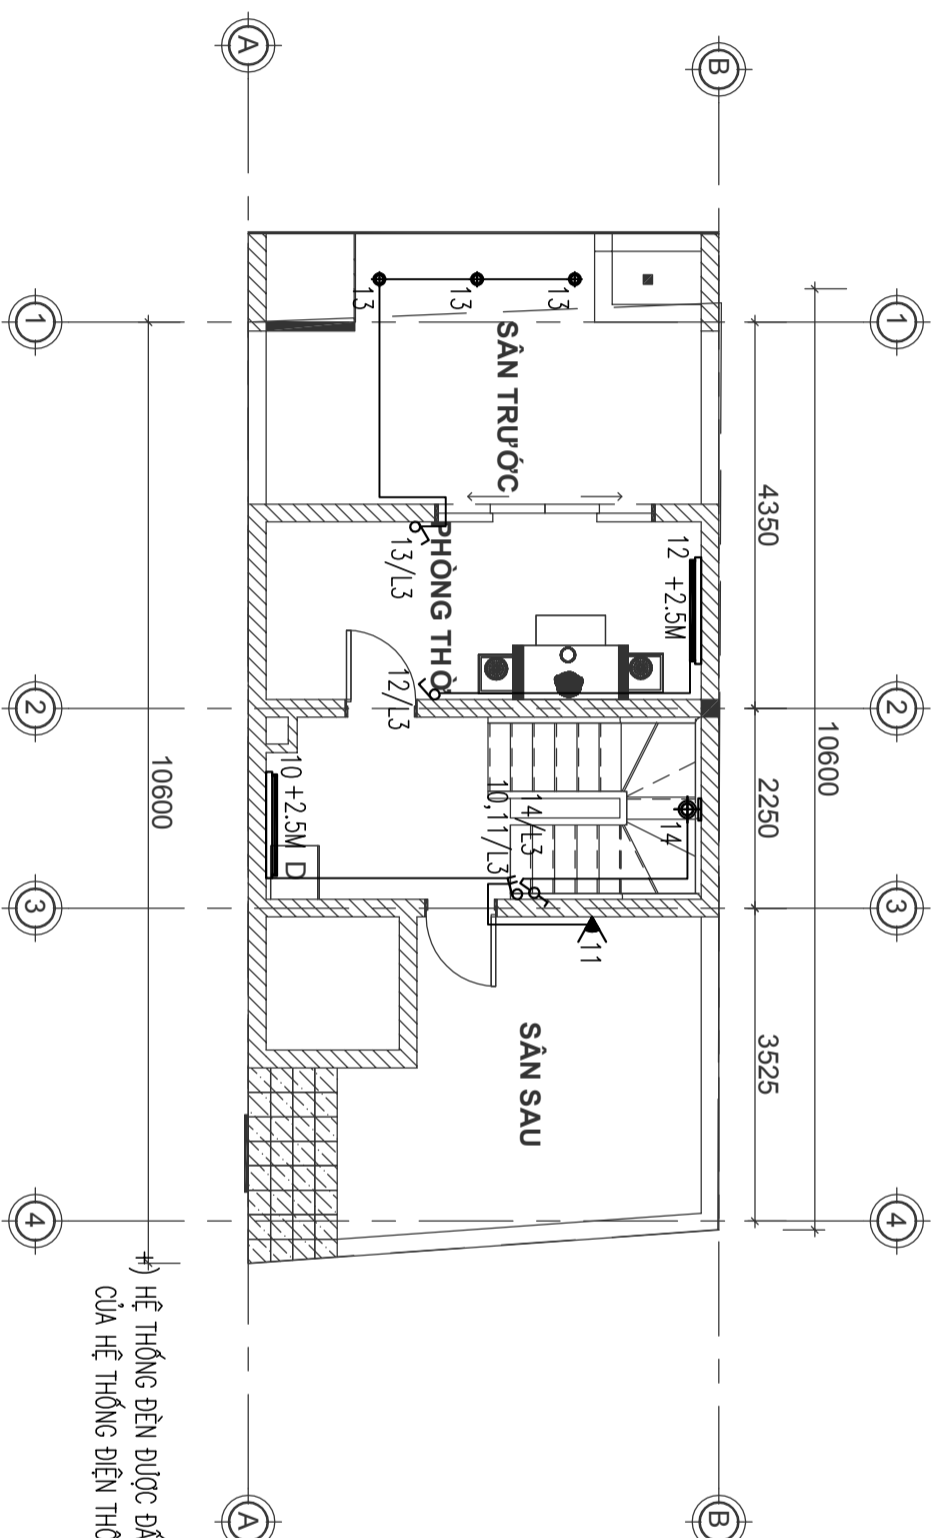

CHỦ ĐẦU TƯ:

VŨ ĐỨC CƯỜNG

ĐƠN VỊ TƯ VẤN:

CÔNG TY CỔ PHẦN KIẾN TRÚC KISATO

KISATO CONSTRUCTION JOINT STOCK COMPANY

TRỤ SỞ MIỀN NAM: CÁN P16-KĐT PARK RIVERSIDE- PHU THÚC QUẬN 9 - TP HCM

Hotline hỗ trợ: 09678.49011 (MR. HOÀNG)

DỰ ÁN:

NHÀ PHỐ 5 TẦNG

GD/THỰC HIỆN:

BẢN VẼ THIẾT KẾ THI CÔNG

HANG MỨC:

CẤP ĐIỆN

TÊN BẢN VẼ:

MẶT BẰNG CHIẾU SÁNG TẦNG 5

CHỦ TRÌ THIẾT KẾ:

VƯƠNG VĂN HẢO

THIẾT KẾ MẸ:

NGUYỄN HOÀNG SƠN

NGƯỜI THẺ HIỆN:

NGUYỄN HOÀNG SƠN

HÀ NỘI, NGÀY 10 THÁNG 03 NĂM 2020

-THI CÔNG CÁN KẾT HỢP CÁC BẢN VẼ LIÊN QUAN.

TỶ LỆ

KÝ HIỆU HỒ SƠ NPST-VĐC/ƯNG

BẢN VẼ SỐ B-009

GHI CHÚ:

Hiện nay công ty cổ phần kiến trúc KISATO đang triển khai dịch vụ thi công trọn gói 63 tỉnh thành. Nếu nếu gia đình thiết kế xong và có nhu cầu thi công trọn gói công trình thì hãy gọi cho chúng tôi theo Hotline: 096.345.92.88 (Gặp Mr Hòa) để được tư vấn thêm. Lưu ý: Khi gia đình sử dụng dịch vụ thi công trọn gói bên công ty chúng tôi là sẽ đồng bộ về mặt thẩm mỹ từ bản vẽ cho tới thực tế và đảm bảo chất lượng bởi những đội ngũ kỹ thuật, nhân công tay nghề cao.

H) HỆ THỐNG ĐÈN ĐƯỢC ĐẤU NỐI VỚI CONTROL BOX CỦA HỆ THỐNG ĐIỆN THÔNG MINH

MẶT BẰNG CHIẾU SÁNG TẦNG 5

1. Ký hiệu:
2. CÔNG TẮC 1 CHIỀU 1 PHẠM NGÂM TƯỜNG
   - CÔNG TẮC 1 CHIỀU 2 PHẠM NGÂM TƯỜNG
   - CÔNG TẮC 3 CHIỀU 3 PHẠM NGÂM TƯỜNG
   - CÔNG TẮC 2 CHIỀU 1 PHẠM NGÂM TƯỜNG
   - ỔNG ĐI TRÊN TRẦN
   - CÔNG TẮC QUẠT TRẦN
   - ĐÈN GẮN TƯỜNG 1.2M BÔNG LED 18W
   - ĐÈN THANG
   - ĐÈN BÀN ĂM 40W
   - 1,2/1,1 LỘ ĐÈN/LỘ ĐIỆN CHIẾU SÁNG TẮNG
   - ĐÈN GIÓNG WC
   - ĐÈN GẮN TƯỜNG 1.2M BÔNG LED 18W
   - QUẠT HÚT MÙI ẨM TRẦN
   - QUẠT HÚT MÙI ẨM TƯỜNG
   - ĐÈN ỚP TRẦN D200 BÔNG LED 18W
   - QUẠT TRẦN CÔNG SUẤT 240W
   - ĐÈN DOWNLIGHT ẨM TRẦN D110, LED 9W
   - ĐÈN DOWNLIGHT ẨM TRẦN D110, LED 12W
   - ĐÈN CHÙM 9X18W
   - ĐÈN ỚP TRẦN 400X400 BÔNG LED 12W
   - ĐÈN ỚP TƯỜNG
   - BÔNG LED 9W-220V