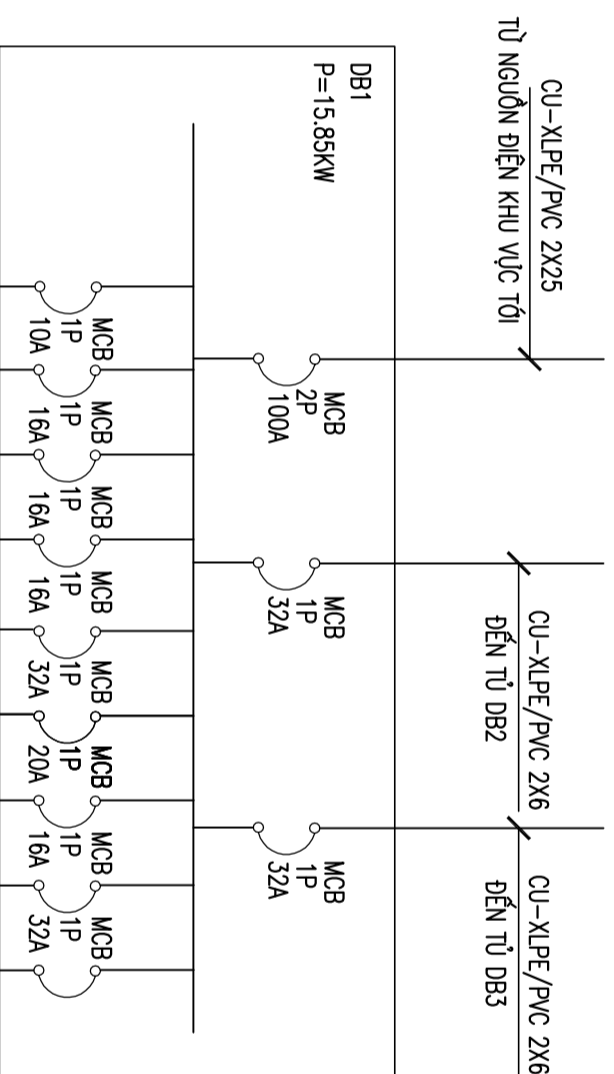

Để đảm bảo đúng yêu cầu về mặt kỹ thuật của hệ thống điện nước, hiện nay công ty chúng tôi cung cấp trọn bộ thiết bị như dây điện, đèn led, ống nước, thiết bị vệ sinh, máy lọc nước trung tâm, nước nóng trung tâm, điện mặt trời....Lưu ý: Khi đi kèm khi quý khách sử dụng dịch vụ của KISATO là chúng tôi sẽ đảm bảo về sự đồng bộ của thiết kế cũng như tình kỹ thuật của bản vẽ. Quý khách có nhu cầu xin liên hệ hotline 0989222620 (Mr. Hòa). Tham khảo thêm các kiến thức thi công điện nước nhà dân tại website www.thicongdiennuoc.net.

SƠ ĐỒ CẤP ĐIỆN TỔNG

CẤP ĐẦU VÀO	APTOMAT
	TỦ ĐIỆN
DÂY DẪN ĐIỆN	APTOMAT
TẾT ĐIỆN (MM2)	I ĐM(A)
ỐNG LƯỚI DÂY	
THIẾT BỊ DÙNG ĐIỆN	
CÔNG SUẤT ĐẶT (KW)	

CS TẦNG 1+2 L1	1.1KW	CU/PVC/PVC 2X1.5	Ổ.PVC D20
Ổ CẮM TẦNG 1 (GARA) S1	0.9KW	CU/PVC/PVC 2X2.5+E2.5	Ổ.PVC D20
Ổ CẮM P.KHÁCH S2	0.9KW	CU/PVC/PVC 2X2.5+E2.5	Ổ.PVC D20
Ổ CẮM P.BẾP+ĂN S3	0.9KW	CU/PVC/PVC 2X2.5+E2.5	Ổ.PVC D20
BẾP ĐIỆN S4	4.0KW	CU/PVC/PVC 2X6+E6	Ổ.PVC D32
BÌNH NÓNG LẠNH S5	2.5KW	CU/PVC/PVC 2X4+E4	Ổ.PVC D25
MÁY BƠM S6	1.0KW	CU/PVC/PVC 2X2.5+E2.5	Ổ.PVC D20
THANG MÁY S7	4.0KW	CU/PVC/PVC 2X6+E6	Ổ.PVC D32
LỘ CHỜ ĐIỀU HÒA TỔNG		ĐỂ CHỜ	

CHỦ ĐẦU TƯ:

VŨ ĐỨC CƯỜNG

ĐƠN VỊ TƯ VẤN:

CÔNG TY CỔ PHẦN KIẾN TRÚC KISATO

KISATO CONSTRUCTION JOINT STOCK COMPANY

TRỤ SỞ MIỀN NAM: CÁN P16-KĐT PARK RIVERSIDE- PHU THÚC QUẬN 9 - THHCM

Hotline hỗ trợ: 09678.49011 (MR. HOÀNG)

DỰ ÁN:

NHÀ PHỐ 5 TẦNG

GD THỰC HIỆN:

BẢN VẼ THIẾT KẾ THI CÔNG

HANG MỤC:

CẤP ĐIỆN

TÊN BẢN VẼ:

SƠ ĐỒ CẤP ĐIỆN 1

CHỦ TRÌ THIẾT KẾ:

VƯƠNG VĂN HẢO

THIẾT KẾ ME:

NGUYỄN HOÀNG SƠN

NGƯỜI THẪM HIỆN:

NGUYỄN HOÀNG SƠN

HÀ NỘI, NGÀY 10 THÁNG 03 NĂM 2020

-THI CÔNG CÀN KẾT HỢP CÁC BẢN VẼ

LIÊN QUAN.

-MỌI THAY ĐỔI NGOÀI HIỆN TRƯỜNG

(NEU CO) CẦN BẢO LẠI DỮ LIỆU CÔNG

DỮ LIỆU CÔNG BẢO LẠI CHO DV THIẾT KẾ

ĐỂ CÓ GIẢI PHÁP XỬ LÝ.

-MỌI THAY ĐỔI THIẾT KẾ KHI THI CÔNG

SỐ VỚI HỒ SƠ THIẾT KẾ DV THIẾT

KHÔNG CHIU TRÁCH NHIỆM.

TỶ LỆ

KÝ HIỆU HỒ SƠ

BẢN VẼ SỐ

NPST-VDCUONG

B-002

GHI CHÚ:

Hiện nay công ty cổ phần kiến trúc KISATO

đang triển khai dịch vụ thi công trọn gói 63

loại hình. Nếu cần gia đình thiết kế xong và

có nhu cầu thi công trọn gói công trình thì

hãy gọi cho chúng tôi theo Hotline:

096.345.92.88 (Gặp Mr. Hòa) để được tư vấn

thêm. Lưu ý: Khi gia đình sử dụng dịch vụ

thi công trọn gói bên công ty chúng tôi là sẽ

đồng bộ về mặt thẩm mỹ từ bản vẽ cho tới

thực tế và đảm bảo chất lượng bởi những đội

ngũ kỹ thuật, nhân công tay nghề cao.