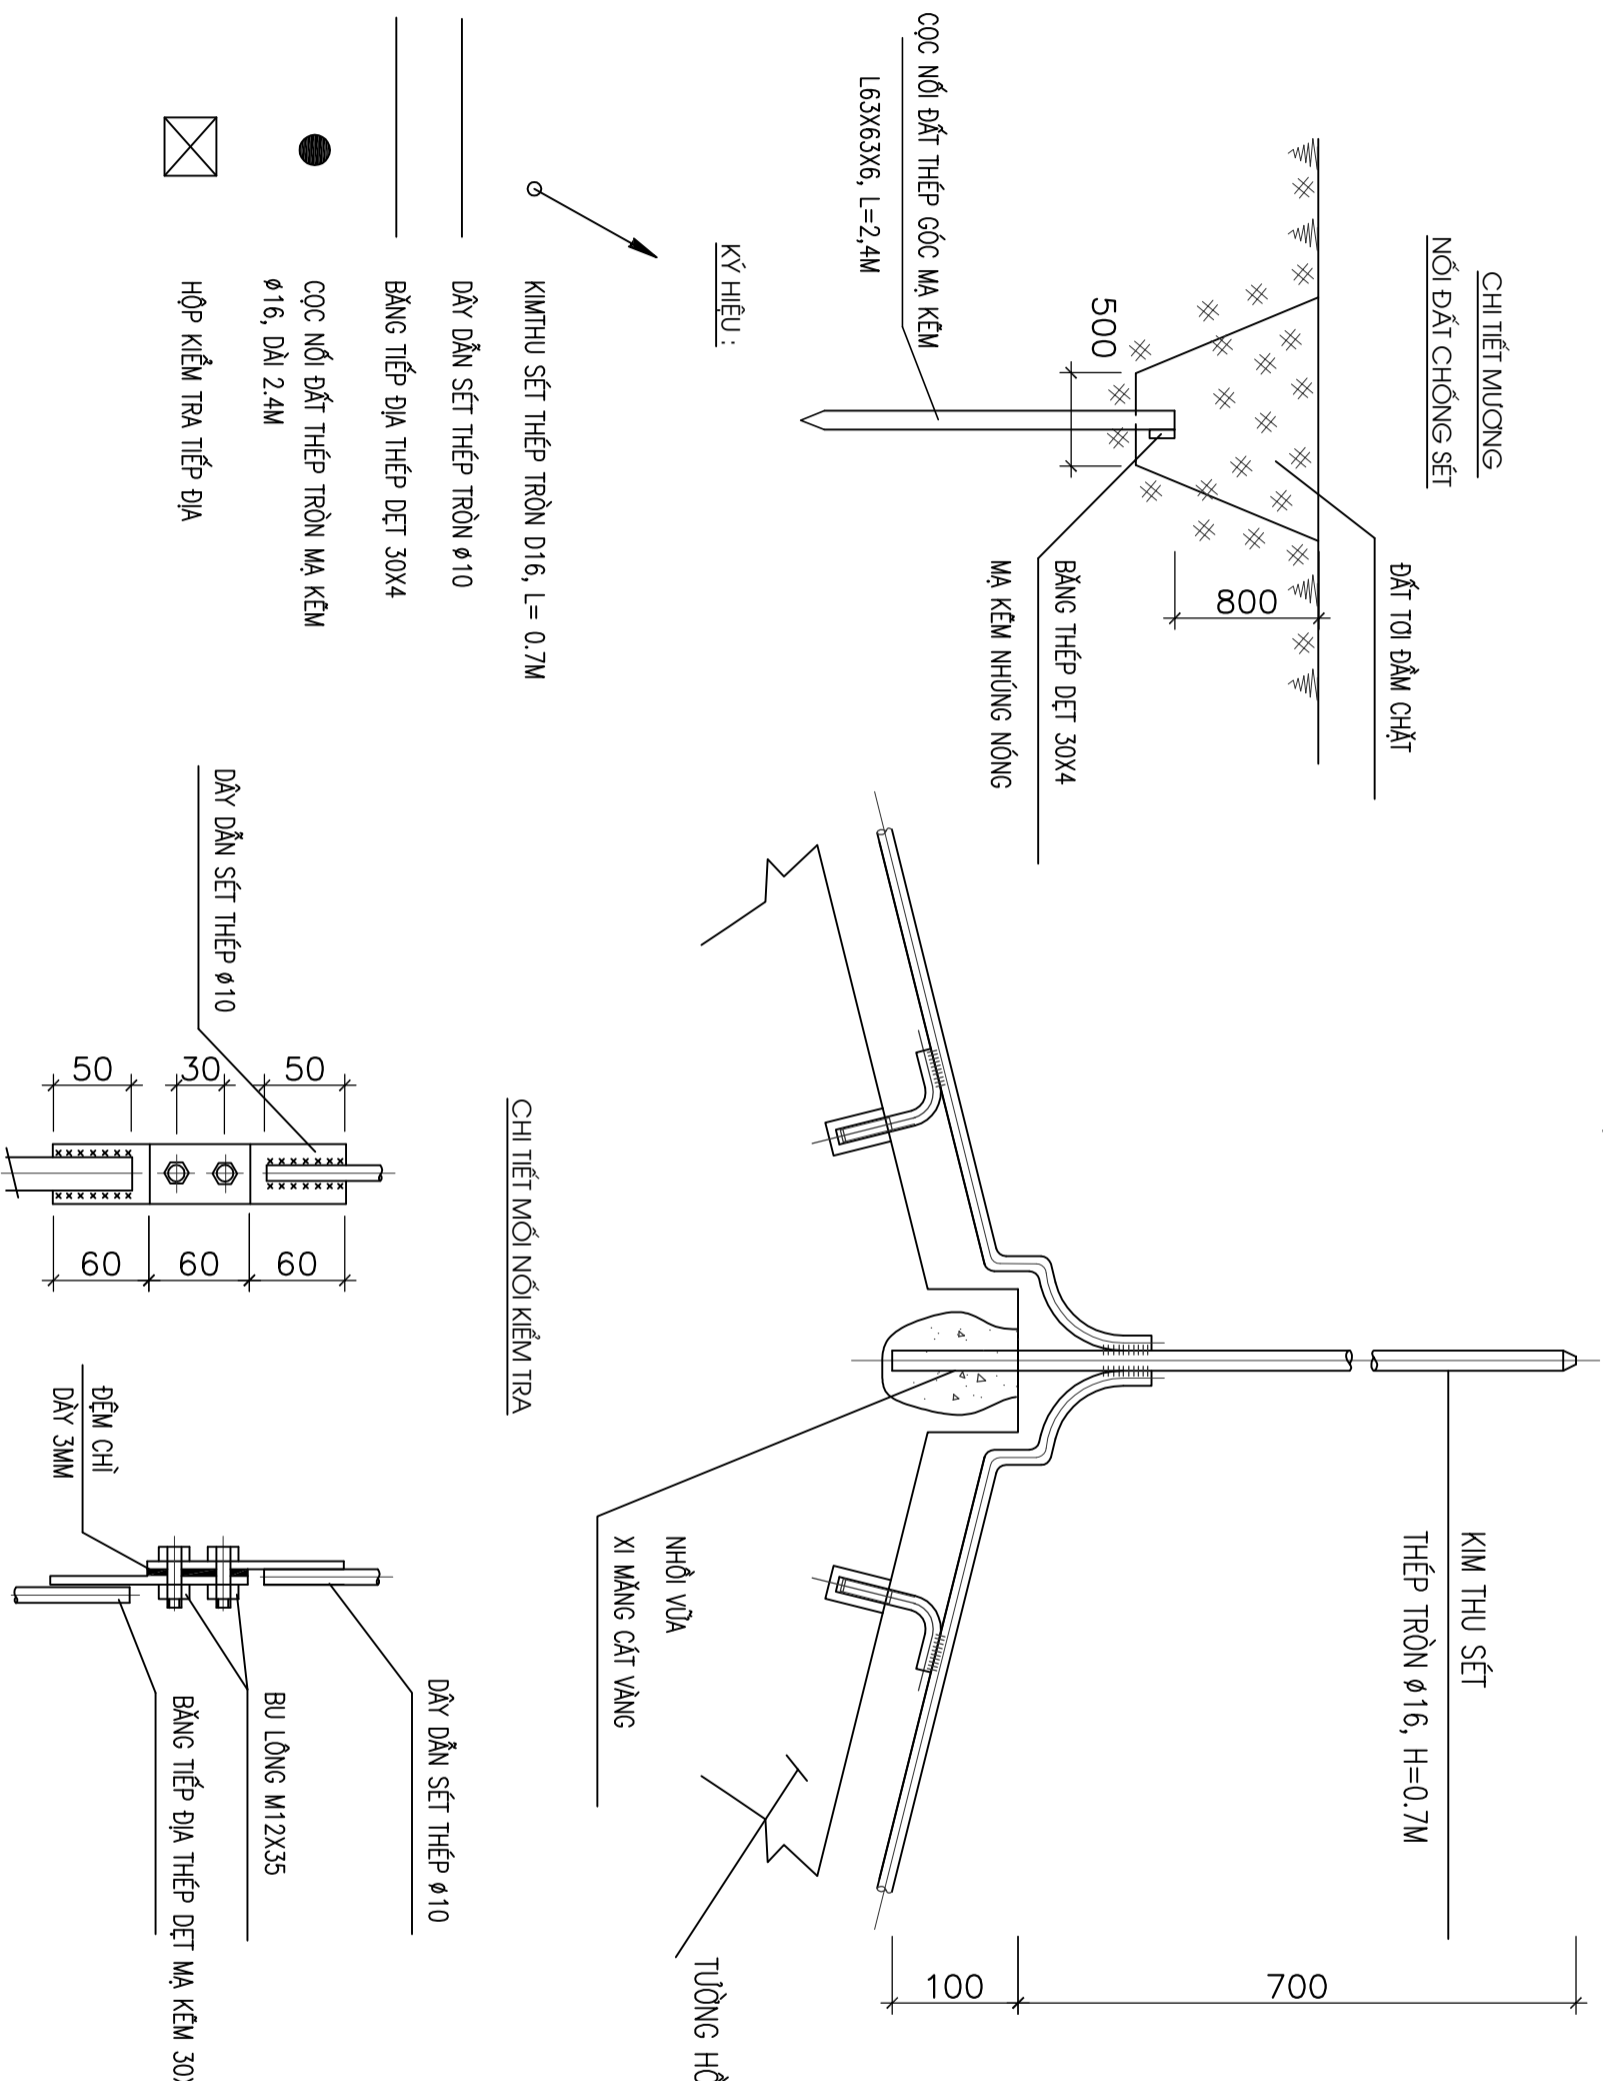

Để đảm bảo đúng yêu cầu về mặt kỹ thuật của hệ thống điện nước, hiện nay công ty chúng tôi cung cấp trọn bộ thiết bị như dây điện, đèn led, ống nước, thiết bị vệ sinh, máy lọc nước trung tâm, nước nóng trung tâm, điện mặt trời....Lưu ý: Khi đi kèm khi quý khách sử dụng dịch vụ của KISATO là chúng tôi sẽ đảm bảo về sự đồng bộ của thiết kế cũng như tình kỹ thuật của bản vẽ. Quý khách có nhu cầu xin liên hệ hotline 0989222620 (Mr: Hòa). Tham khảo thêm các kiến thức thi công điện nước nhà dân tại website www.thicongdiennuoc.net.

CHỦ ĐẦU TƯ:

VŨ ĐỨC CƯỜNG

ĐƠN VỊ TƯ VẤN:

CÔNG TY CỔ PHẦN KIẾN TRÚC KISATO

KISATO CONSTRUCTION JOINT STOCK COMPANY

THU SỐ MÃN HẠC: 0-20-LK9-B1-4-KET THANH HÓA - HÀ ĐÔNG - HÀ NỘI

THU SỐ MÃN NÂM: C/NP16-KĐT PÁK RIVERSIDE- PHU THỦ

QUẬN 9 - THHCM

Hotline hỗ trợ: 09678.49011 (MR. HOÀNG)

DỰ ÁN:

NHÀ PHỐ 5 TẦNG

GD THỰC HIỆN:

BẢN VẼ THIẾT KẾ THI CÔNG

HANG MỤC:

CẤP ĐIỆN

TÊN BẢN VẼ:

CHI TIẾT LẮP ĐẶT 2

CHỦ TRÌ THIẾT KẾ:
VƯƠNG VĂN HẢO

THIẾT KẾ ME:
NGUYỄN HOÀNG SƠN

NGƯỜI THẪM HIỆN:
NGUYỄN HOÀNG SƠN

HÀ NỘI, NGÀY 10 THÁNG 03 NĂM 2020

TỶ LỆ

KÝ HIỆU HỒ SƠ

BẢN VẼ SỐ

GHI CHÚ:

CHI TIẾT LẮP ĐẶT KIM THU SÉT VÀ TIẾP ĐỊA