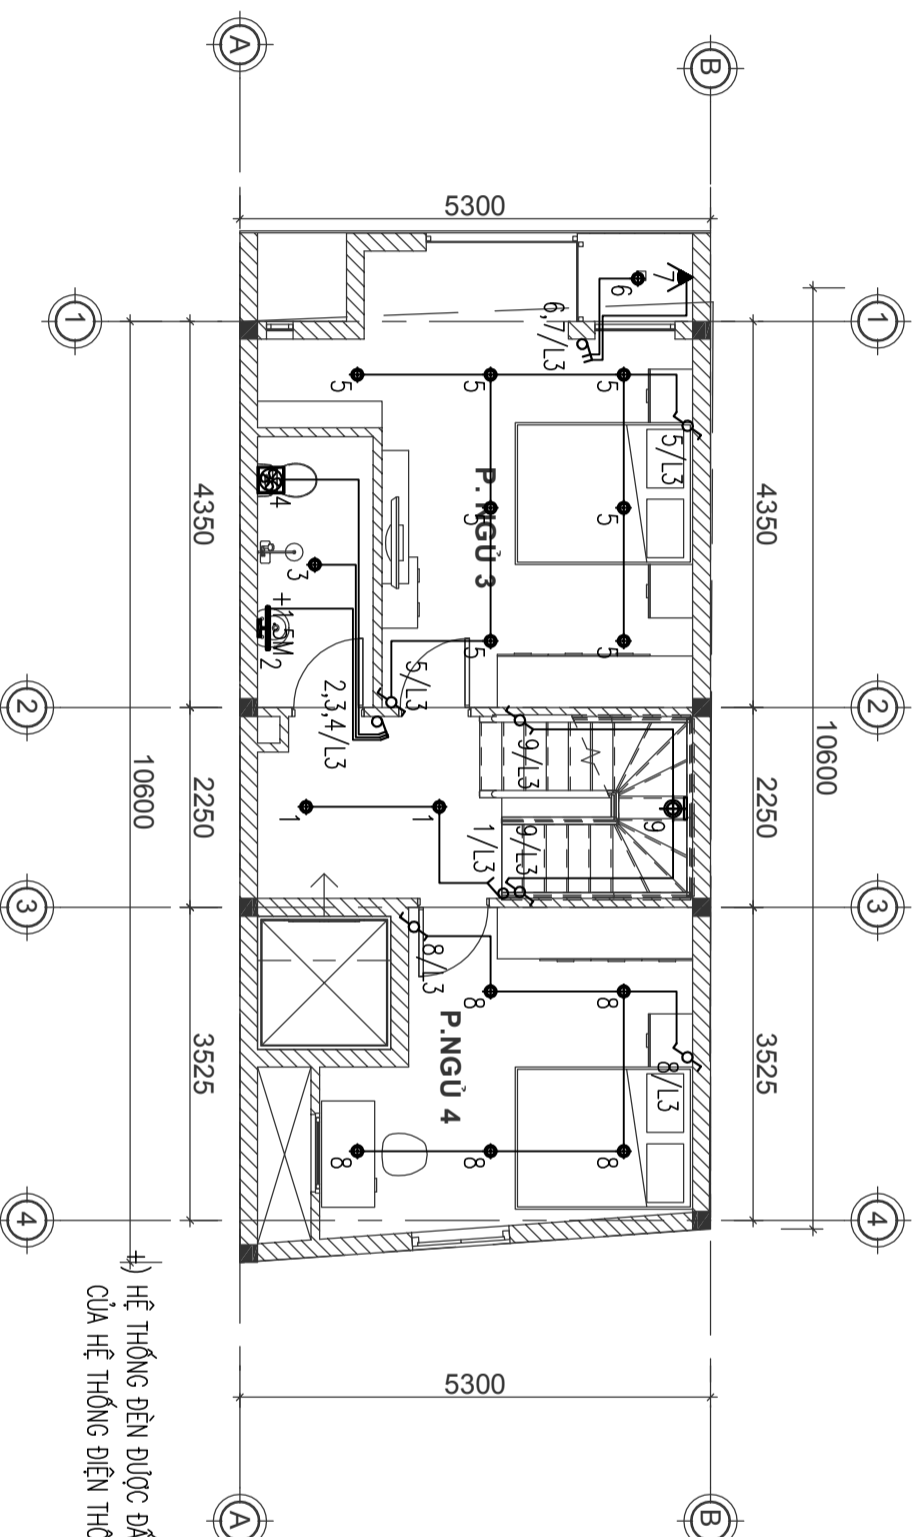

CHỦ ĐẦU TƯ:

VŨ ĐỨC CƯỜNG

ĐƠN VỊ TƯ VẤN:

CÔNG TY CỔ PHẦN KIẾN TRÚC KISATO

KISATO CONSTRUCTION JOINT STOCK COMPANY

TRỤ SỞ MIỀN NAM: CÁN P16-KĐT PARK RIVERSIDE- PHU THÚC QUẬN 9 - TP.HCM

Hotline hỗ trợ: 09678.49011 (MR. HOÀNG)

DỰ ÁN:

NHÀ PHỐ 5 TẦNG

GD/THỰC HIỆN:

BẢN VẼ THIẾT KẾ THI CÔNG

HANG MỨC:

CẤP ĐIỆN

TÊN BẢN VẼ:

MẶT BẰNG CHIỀU SÁNG TẦNG 4

CHỦ TRÌ THIẾT KẾ:

VƯƠNG VĂN HẢO

THIẾT KẾ MẸ:

NGUYỄN HOÀNG SƠN

NGƯỜI THẺ HIỆN:

NGUYỄN HOÀNG SƠN

HÀ NỘI, NGÀY 10 THÁNG 03 NĂM 2020

-THI CÔNG CÁN KẾT HỢP CÁC BẢN VẼ LIÊN QUAN.

-MỌI THAY ĐỔI THIẾT KẾ KHI THI CÔNG SỎ VỚI HỒ SƠ THIẾT KẾ ĐV THIẾT KẾ KHÔNG CHỊU TRÁCH NHIỆM.

TỶ LỆ

KÝ HIỆU HỒ SƠ NPST-VĐC/ƯƠNG

BẢN VẼ SỐ B-008

GHI CHÚ:

Hiện nay công ty cổ phần kiến trúc KISATO đang triển khai dịch vụ thi công trọn gói 63 tỉnh thành. Nền nếu gia đình thiết kế xong và có nhu cầu thi công trọn gói công trình thì hãy gọi cho chúng tôi theo Hotline: 096.345.92.88 (Gặp Mr Hoà) để được tư vấn thêm. Lưu diếm khi gia đình sử dụng dịch vụ thi công trọn gói bên công ty chúng tôi là sẽ đồng bộ về mặt thẩm mỹ từ bản vẽ cho tới thực tế và đảm bảo chất lượng bởi những đội ngũ kỹ thuật, nhân công tay nghề cao.

MẶT BẰNG CHIỀU SÁNG TẦNG 4

h) HỆ THỐNG ĐÈN ĐƯỢC ĐẦU NỐI VỚI CONTROL BOX CỬA HỆ THỐNG ĐIỆN THÔNG MINH

KÝ HIỆU:

CÔNG TẮC 1 CHIỀU 1 PHẠM NGẠM TƯỜNG

CÔNG TẮC 1 CHIỀU 2 PHẠM NGẠM TƯỜNG

CÔNG TẮC 1 CHIỀU 3 PHẠM NGẠM TƯỜNG

CÔNG TẮC 2 CHIỀU 1 PHẠM NGẠM TƯỜNG

ÔNG ĐI TRÊN TRẦN

CÔNG TẮC QUẠT TRẦN

ĐÈN GẮN TƯỜNG 1.2M BÔNG LED 18W

ĐÈN THANG

ĐÈN BÀN ĂN 40W

1,2/1,1 LỘ ĐÈN/LỘ ĐIỆN CHIỀU SÁNG TẦNG

ĐÈN GIỜNG WC

ĐÈN GẮN TƯỜNG 1.2M BÔNG LED 18W

QUẠT HÚT MÙI ẨM TRẦN

QUẠT HÚT MÙI ẨM TƯỜNG

ĐÈN ỚP TRẦN D200 BÔNG LED 18W

QUẠT TRẦN CÔNG SUẤT 240W

ĐÈN DOWNLIGHT ẨM TRẦN D110, LED 9W

ĐÈN DOWNLIGHT ẨM TRẦN D110, LED 12W

ĐÈN CHÙM 9X18W

ĐÈN ỚP TRẦN 400X400 BÔNG LED 12W

ĐÈN ỚP TƯỜNG BÔNG LED 9W-220V