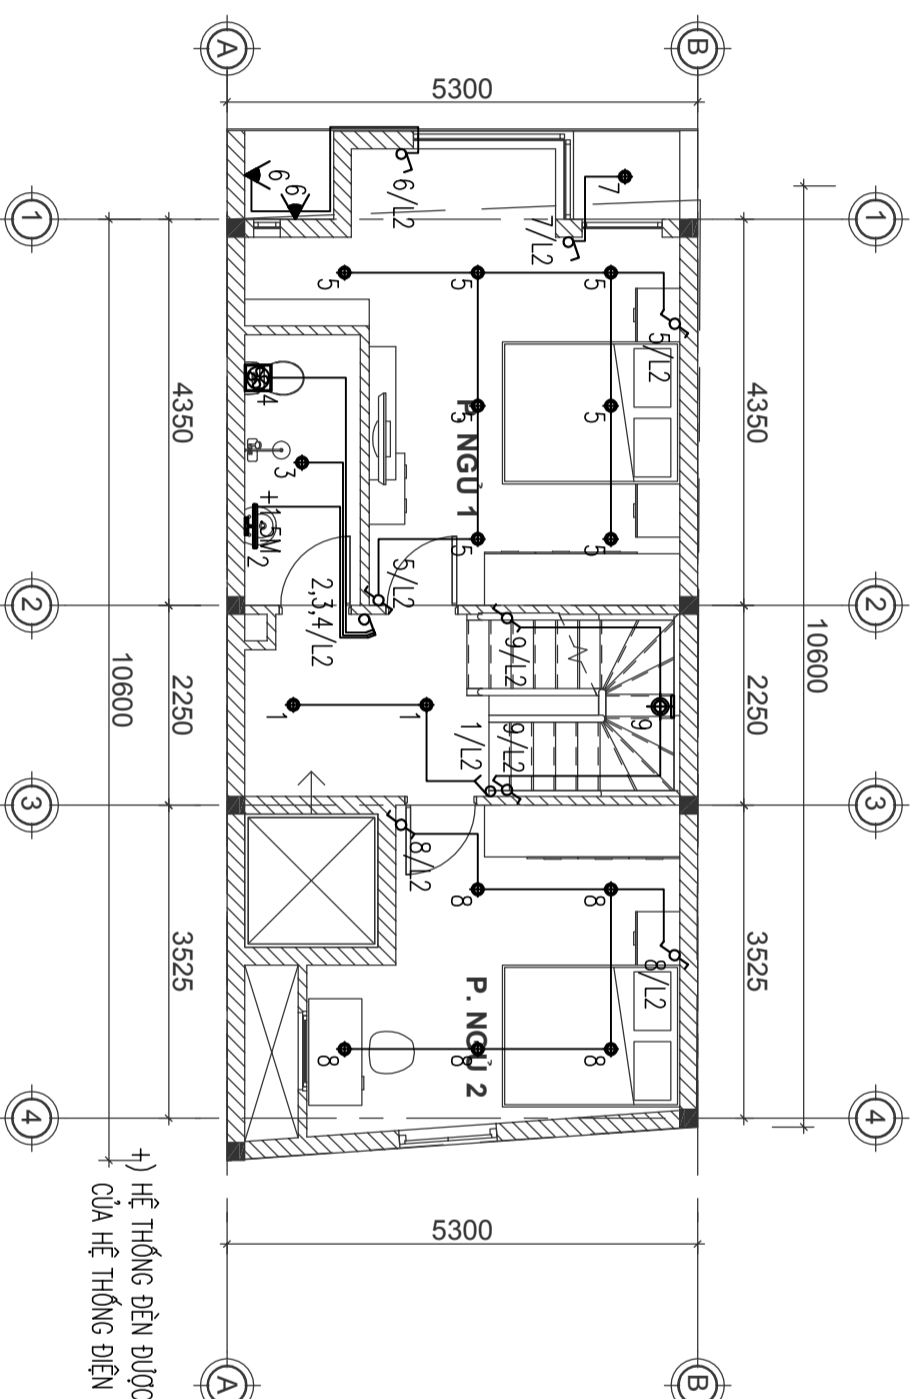

CHỦ ĐẦU TƯ:

VŨ ĐỨC CƯỜNG

ĐƠN VỊ TƯ VẤN:

CÔNG TY CỔ PHẦN KIẾN TRÚC KISATO

KISATO CONSTRUCTION JOINT STOCK COMPANY

TRỤ SỞ MIỀN BẮC: 0/20-1K9-BI-4-KĐT THẠNH HẠ - HÀ ĐÔNG - HÀ NỘI

TRỤ SỞ MIỀN NAM: CÁN P16-KĐT PARK RIVERSIDE- PHƯỜNG HƯU QUẬN 9 - TP.HCM

Hotline hỗ trợ: 09678.49011 (MR. HOÀNG)

DỰ ÁN:

NHÀ PHỐ 5 TẦNG

GD/THỰC HIỆN:

BẢN VẼ THIẾT KẾ THI CÔNG

HANG MỤC:

CẤP ĐIỆN

TÊN BẢN VẼ:

MẶT BẰNG CHIẾU SÁNG TẦNG 3

CHỦ TRÌ THIẾT KẾ: VƯƠNG VĂN HẢO	
THIẾT KẾ ME: NGUYỄN HOÀNG SƠN	
NGƯỜI THỂ HIỆN: NGUYỄN HOÀNG SƠN	

HÀ NỘI, NGÀY 10 THÁNG 03 NĂM 2020

-THI CÔNG CÁN KẾT HỢP CÁC BẢN VẼ LIÊN QUAN.
-MỌI THAY ĐỔI NGOÀI HIỆN TRƯỞNG (NEU CO) CẦN BẢO LẠI ĐV THI CÔNG ĐV THI CÔNG BẢO LẠI CHO ĐV THIẾT KẾ ĐỂ CỎ GIẢI PHÁP XỬ LÝ.
-MỌI THAY ĐỔI THIẾT KẾ KHÍ THI CÔNG SỎ VỚI HỒ SƠ THIẾT KẾ ĐV THIẾT KẾ KHÔNG CHIU TRÁCH NHIỆM.

TÝ LỆ	
KÝ HIỆU HỒ SƠ	NPST-VĐC/ƯNG
BẢN VẼ SỐ	B-007

GHI CHÚ:

Hiện nay công ty cổ phần kiến trúc KISATO đang triển khai dịch vụ thi công trọn gói 63 tỉnh thành. Nếu nếu gia đình thiết kế xong và có nhu cầu thi công trọn gói công trình thì hãy gọi cho chúng tôi theo Hotline: 096.345.92.88 (Gặp Mr. Hòa) để được tư vấn thêm. Lưu ý: Khi đi kèm khi quý khách sử dụng dịch vụ thi công trọn gói bên công ty chúng tôi là sẽ đồng bộ về mặt thẩm mỹ từ bản vẽ cho tới thực tế và đảm bảo chất lượng bởi những đội ngũ kỹ thuật, nhân công tay nghề cao.

+) HỆ THỐNG ĐÈN ĐƯỢC ĐẦU NỐI VỚI CONTROL BOX CỦA HỆ THỐNG ĐIỆN THÔNG MINH

MẶT BẰNG CHIẾU SÁNG TẦNG 3

1. Ký hiệu:
2. CÔNG TẮC 1 CHIỀU 1 PHẠM NGẠM TƯỜNG
   - CÔNG TẮC 1 CHIỀU 2 PHẠM NGẠM TƯỜNG
   - CÔNG TẮC 1 CHIỀU 3 PHẠM NGẠM TƯỜNG
   - CÔNG TẮC 2 CHIỀU 1 PHẠM NGẠM TƯỜNG
   - ỔNG ĐIỆN TRÊN TRẦN
   - CÔNG TẮC QUẠT TRẦN
   - ĐÈN GẮN TƯỜNG 1.2M BÔNG LED 18W
   - ĐÈN THANG
   - ĐÈN BÀN ÁM 40W
   - 1,2/1,1 LỘ ĐÈN/LỘ ĐIỆN CHIẾU SÁNG TẦNG
   - ĐÈN GIÓNG WC
   - ĐÈN GẮN TƯỜNG 1.2M BÔNG LED 18W
   - QUẠT HÚT MÙI ÁM TRẦN
   - QUẠT HÚT MÙI ÁM TƯỜNG
   - ĐÈN ỚP TRẦN D200 BÔNG LED 18W
   - QUẠT TRẦN CÔNG SUẤT 240W
   - ĐÈN DOWNLIGHT ÁM TRẦN D110, LED 9W
   - ĐÈN DOWNLIGHT ÁM TRẦN D110, LED 12W
   - ĐÈN ỚP TRẦN 400X400 BÔNG LED 12W
   - ĐÈN ỚP TƯỜNG
   - BÔNG LED 9W-220V