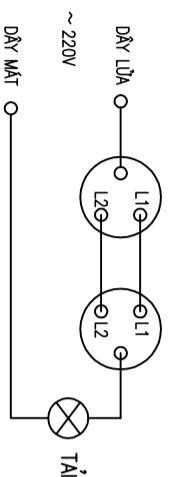

CÔNG TẮC 2 CHIỀU