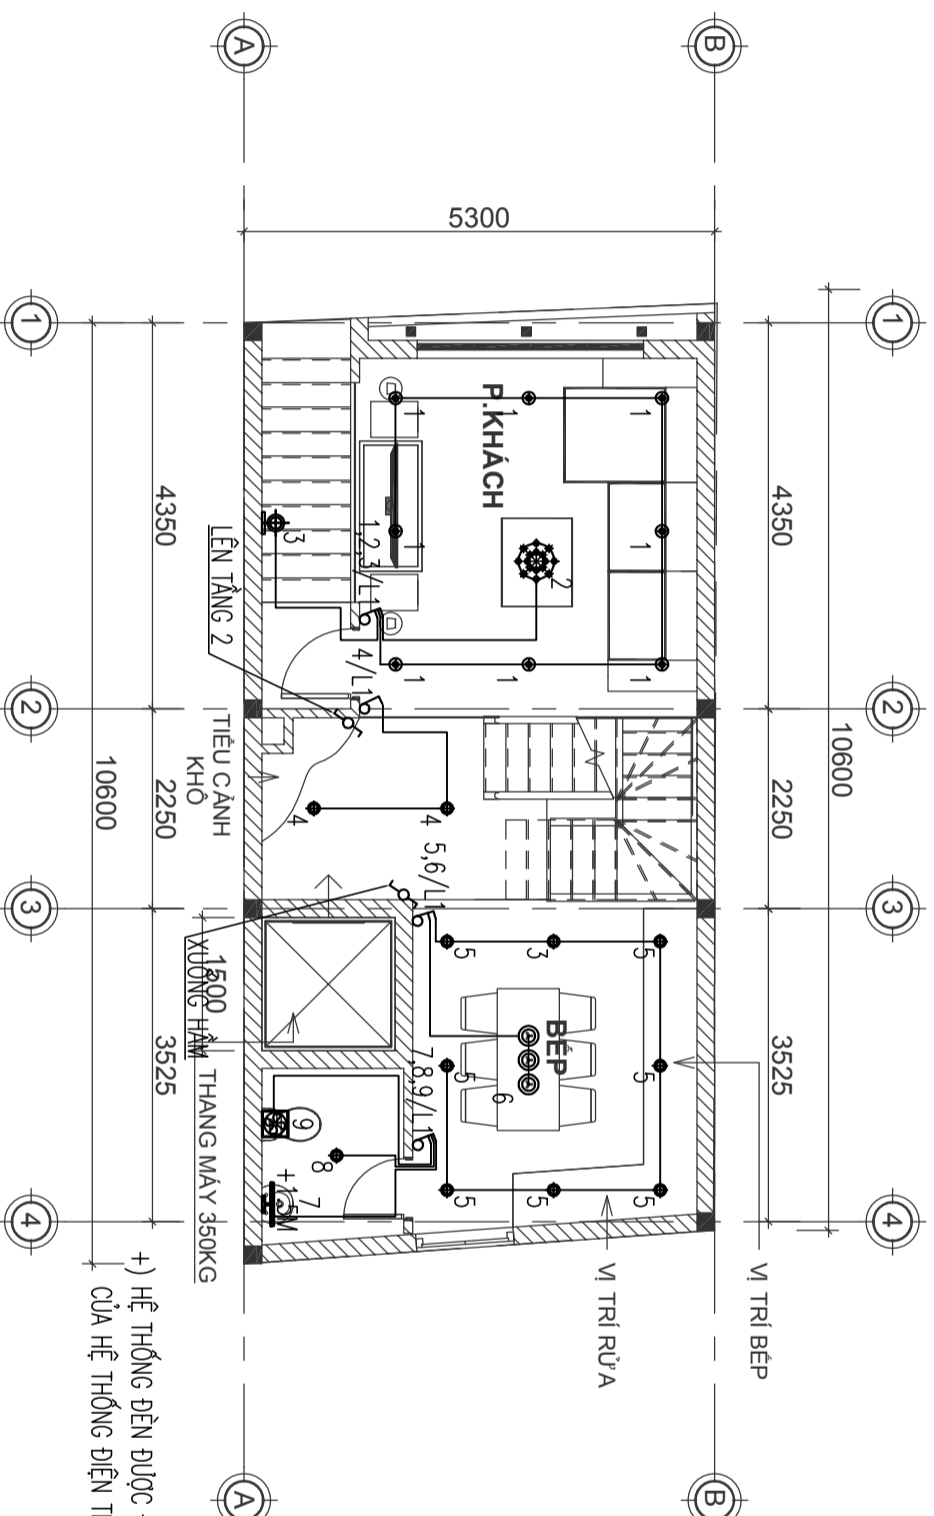

CHỦ ĐẦU TƯ:

VŨ ĐỨC CƯỜNG

ĐƠN VI TƯ VẤN:

CÔNG TY CỔ PHẦN KIẾN TRÚC KISATO

KISATO CONSTRUCTION JOINT STOCK COMPANY

TRỤ SỞ MIỀN BẮC: 0/20-LE9-BI-4-KĐT THẠNH HẠ - HÀ ĐÔNG - HÀ NỘI

TRỤ SỞ MIỀN NAM: CÁN P16-KĐT PARK REVERSE- PHU LỊCH QUẬN 9 - TP.HCM

Hotline hỗ trợ: 09678.49011 (MR. HOÀNG)

DỰ ÁN:

NHÀ PHỐ 5 TẦNG

GD THỰC HIỆN:

BẢN VẼ THIẾT KẾ THI CÔNG

HANG MỤC:

CẤP ĐIỆN

TÊN BẢN VẼ:

MẶT BẰNG CHIẾU SÁNG TẦNG 2

CHỦ TRÌ THIẾT KẾ:

VƯƠNG VĂN HẢO

THIẾT KẾ MẸ:

NGUYỄN HOÀNG SƠN

NGƯỜI THẺ HIỆN:

NGUYỄN HOÀNG SƠN

HÀ NỘI, NGÀY 10 THÁNG 03 NĂM 2020

-THI CÔNG CÁN KẾT HỢP CÁC BẢN VẼ LIÊN QUAN.

-MỌI THAY ĐỔI NGOÀI HIỆN TRƯỞNG (NEU CÓ) CÁN BẢO LẠI ĐV THI CÔNG ĐV THI CÔNG BẢO LẠI CHO ĐV THIẾT KẾ ĐỂ CỎ GIẢI PHÁP XỬ LÝ.

-MỌI THAY ĐỔI THIẾT KẾ KHÍ THI CÔNG SỎ VỚI HỒ SƠ THIẾT KẾ ĐV THIẾT KẾ KHÔNG CHỊU TRÁCH NHIỆM.

TÝ LỆ

KÝ HIỆU HỒ SƠ NPST-VĐC/ƯNG

BẢN VẼ SỐ B-006

GHI CHÚ:

Hiện nay công ty cổ phần kiến trúc KISATO đang triển khai dịch vụ thi công trọn gói 63 tỉnh thành. Nên nếu gia đình thiết kế xong và có nhu cầu thi công trọn gói công trình thì hãy gọi cho chúng tôi theo Hotline: 096.345.92.88 (Gặp Mr. Hòa) để được tư vấn thêm. Lưu ý: Khi gia đình sử dụng dịch vụ thi công trọn gói bên công ty chúng tôi là sẽ đồng bộ về mặt thẩm mỹ từ bản vẽ cho tới thực tế và đảm bảo chất lượng bởi những đội ngũ kỹ thuật, nhân công tay nghề cao.

MẶT BẰNG CHIẾU SÁNG TẦNG 2

+) HỆ THỐNG ĐÈN ĐƯỢC ĐẦU NỐI VỚI CONTROL BOX CỦA HỆ THỐNG ĐIỆN THÔNG MINH

KÝ HIỆU:

CÔNG TẮC 1 CHIỀU 1 PHÂN NGÀNH TƯỜNG

CÔNG TẮC 1 CHIỀU 2 PHÂN NGÀNH TƯỜNG

CÔNG TẮC 1 CHIỀU 3 PHÂN NGÀNH TƯỜNG

CÔNG TẮC 2 CHIỀU 1 PHÂN NGÀNH TƯỜNG

ỔNG ĐIỆN TRÊN TRẦN

CÔNG TẮC QUẠT TRẦN

ĐÈN GẮN TƯỜNG 1.2M BÔNG LED 18W

ĐÈN THANG

ĐÈN BÀN ĂN 40W

1,2/L1 LỘ ĐÈN/LỘ ĐIỆN CHIẾU SÁNG TẮNG

ĐÈN GIỜNG WC

ĐÈN GẮN TƯỜNG 1.2M BÔNG LED 18W

QUẠT HÚT MÙI ẨM TRẦN

QUẠT HÚT MÙI ẨM TƯỜNG

ĐÈN ỚP TRẦN D200 BÔNG LED 18W

QUẠT TRẦN CÔNG SUẤT 240W

ĐÈN DOWNLIGHT ẨM TRẦN D110, LED 9W

ĐÈN DOWNLIGHT ẨM TRẦN D110, LED 12W

ĐÈN CHÙM 9X18W

ĐÈN ỚP TRẦN 400X400 BÔNG LED 12W

ĐÈN ỚP TƯỜNG BÔNG LED 9W-220V

GHI CHÚ:

* CẤP, DÂY ĐIỆN ĐI TỪ TỦ ĐIỆN TỚI CÔNG TẮC ĐƯỢC LƯU

TRONG ỐNG NHỰA RƯỢT GÀ D16 ĐI ẨM TƯỜNG HOẶC ẨM SÀN

* CẤP, DÂY ĐIỆN ĐI TỪ TỦ ĐIỆN TỚI CÔNG TẮC ĐƯỢC CẤP ĐƠN CỤ/PVC 2X2,4 MM2

* CẤP, DÂY ĐIỆN ĐI TỪ CÔNG TẮC TỚI ĐÈN DÙNG CẤP CỤ/PVC 2X1,4 MM2

* CẤP, DÂY ĐIỆN ĐI TỪ CÔNG TẮC TỚI ĐÈN ĐẶT DƯỚI HỒ NƯỚC DÙNG CẤP CỤ/PVC 2X1,4 MM2