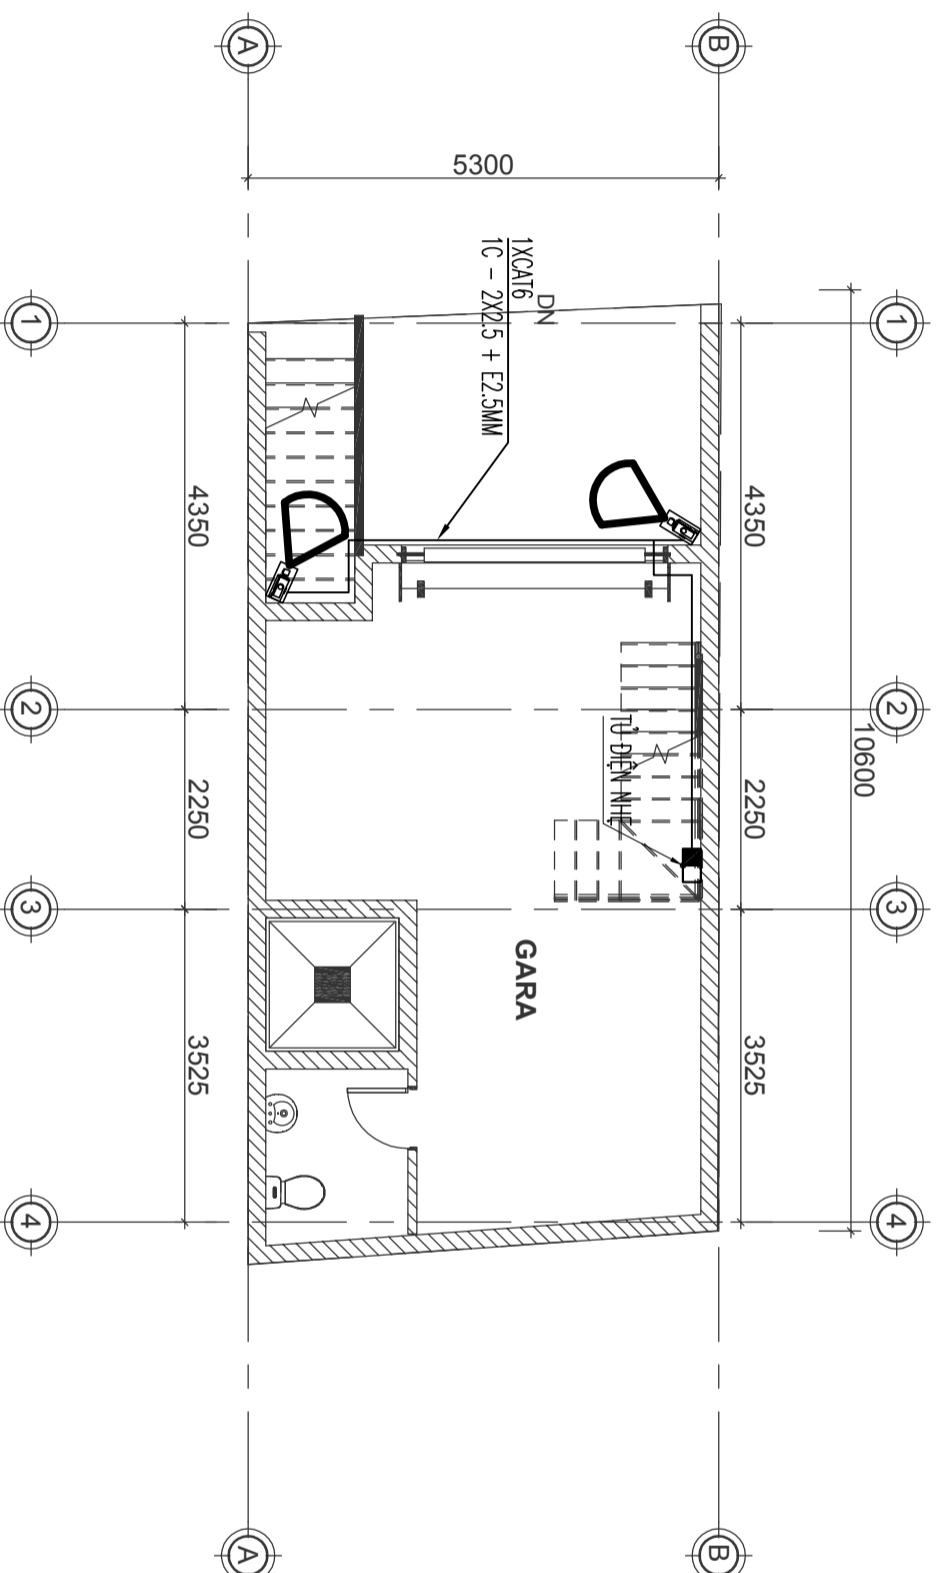

CHỦ ĐẦU TƯ:

VŨ ĐỨC CƯỜNG

ĐƠN VỊ TƯ VẤN:

CÔNG TY CỔ PHẦN KIẾN TRÚC KISATO

KISATO CONSTRUCTION JOINT STOCK COMPANY

TRỤ SỞ MIỀN NAM: CÁN P16-KĐT PARK RIVERSIDE- PHƯỜNG 10 - QUẬN 9 - TP.HCM

Hotline hỗ trợ: 09678.49011 (Mr. HOÀNG)

DỰ ÁN:

NHÀ PHỐ 5 TẦNG

GD/THỰC HIỆN:

BẢN VẼ THIẾT KẾ THI CÔNG

HANG MỤC:

CẤP ĐIỆN

TÊN BẢN VẼ:

MẶT BẰNG ĐIỆN NHỆ TẦNG 1

CHỦ TRÌ THIẾT KẾ:

VƯƠNG VĂN HẢO

THIẾT KẾ MẸ:

NGUYỄN HOÀNG SƠN

NGƯỜI THẺ HIỆN:

NGUYỄN HOÀNG SƠN

HÀ NỘI, NGÀY 10 THÁNG 03 NĂM 2020

-THI CÔNG CÀN KẾT HỢP CÁC BẢN VẼ LIÊN QUAN.

-MỌI THAY ĐỔI NGOÀI HIỆN TRƯỜNG (NEU CÓ) CẦN BẢO LẠI ĐV THI CÔNG ĐV THI CÔNG BẢO LẠI CHO ĐV THIẾT KẾ ĐỂ CÓ GIẢI PHÁP XỬ LÝ.

-MỌI THAY ĐỔI THIẾT KẾ KHÍ THI CÔNG SƠ VỚI HỒ SƠ THIẾT KẾ ĐV THIẾT KẾ KHÔNG CHIU TRÁCH NHIỆM.

TÝ LỆ

KÝ HIỆU HỒ SƠ NPST-VĐC/QUANG

BẢN VẼ SỐ ĐN-003

GHI CHÚ:

Hiện nay công ty cổ phần kiến trúc KISATO đang triển khai dịch vụ thi công trọn gói 63 tỉnh thành. Nên nếu gia đình thiết kế xong và có nhu cầu thi công trọn gói công trình thì hãy gọi cho chúng tôi theo Hotline: 096.345.92.88 (Gặp Mr. Hòa) để được tư vấn thêm. Lưu ý: Khi đi kèm khi sử dụng dịch vụ thi công trọn gói bên công ty chúng tôi là sẽ đóng bộ về mặt thẩm mỹ từ bàn vẽ cho tới thực tế và đảm bảo chất lượng bởi những đội ngũ kỹ thuật, nhân công tay nghề cao.

MẶT BẰNG ĐIỆN NHỆ TẦNG 1

ƯỚP UPTU .

đ CẮM TV VI

đ CẮM ĐIỆN THOẠI

đ CẮM MẠNG

MODEM WIFI

DÂY CẤP CAT6

DÂY CẤP CAT3

DÂY CẤP RG6

DÂY CẤP ĐIỆN NHỆ

HỘP ĐẦU NỐI ĐIỆN THOẠI, TIN, MẠNG

CAMERA THẦN

ĐẦU GHI HÌNH CAMERA

- HỆ THỐNG ĐIỆN NHỆ KHÔNG ĐI CHUNG VỚI ĐIỆN NGUỒN
- CÁC VI TRÍ Ồ CẮM CÁC LOẠI CÓ HỆ THAY ĐỔI TỰ THUỘC VÀO VI TRÍ THIẾT BỊ VÀ NỘI THẤT MÀ BÊN THIẾT KẾ NỘI THẤT ĐƯA RA.
- CẤP THÔNG TIN ĐẾN HỘP NỐI TỔNG LƯỚI TRONG ỚNG PVC D25
- CẤP THÔNG TIN ĐẾN Ồ CẮM LƯỚI TRONG ỚNG PVC D20