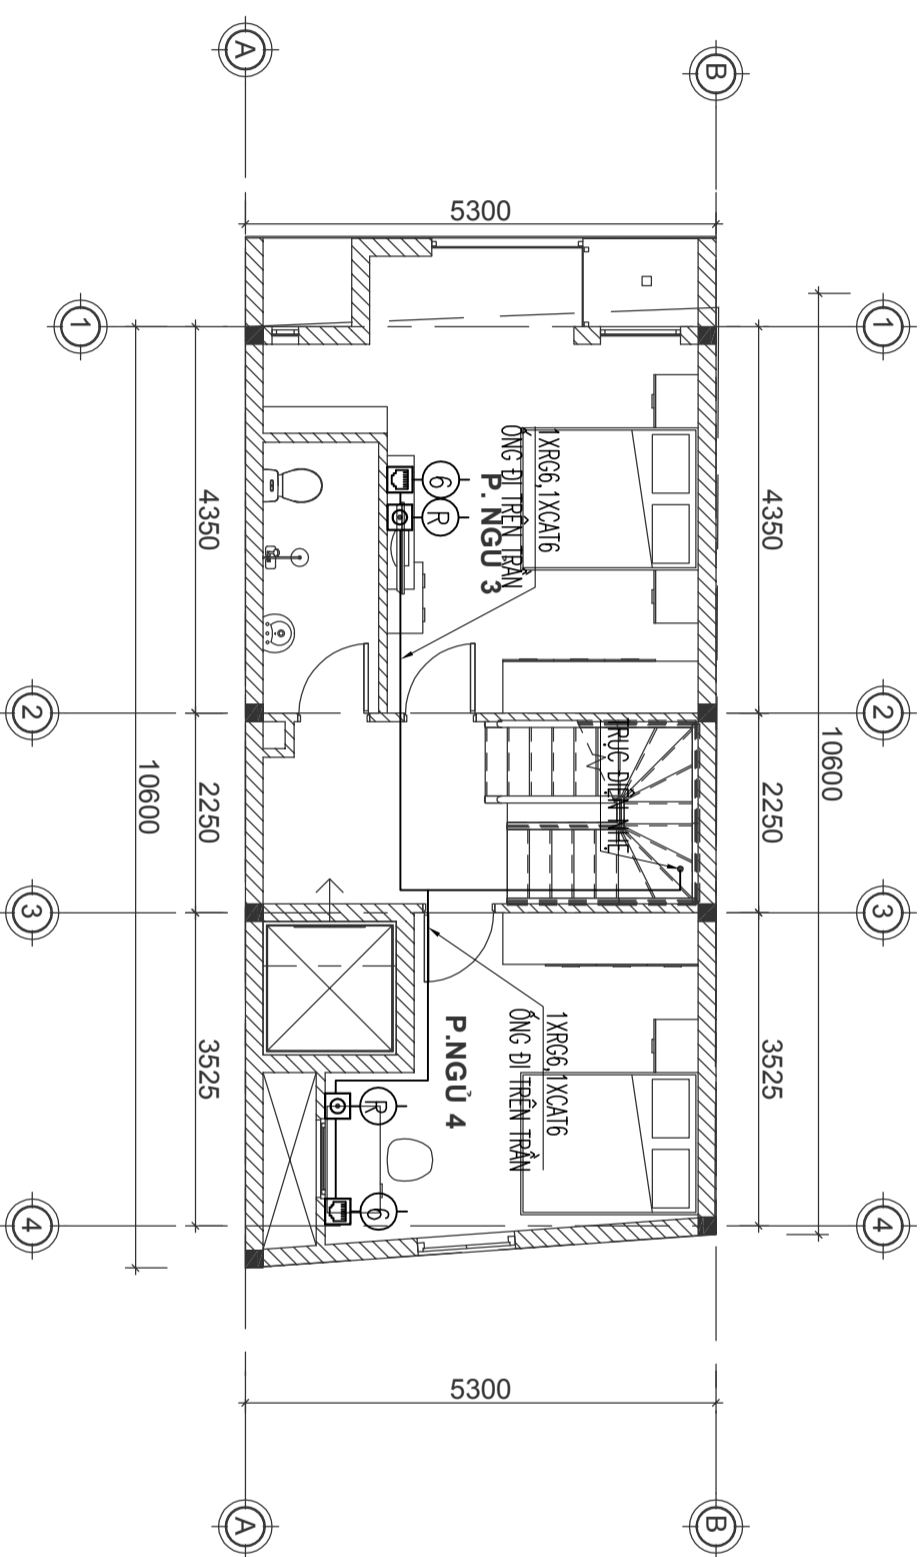

Để đảm bảo đúng yêu cầu về mặt kỹ thuật của hệ thống điện nước, hiện nay công ty chúng tôi cung cấp trọn bộ thiết bị như dây điện, đèn led, ống nước, thiết bị vệ sinh, máy lọc nước trung tâm, nước nóng trung tâm, điện mặt trời,...Lưu ý: Khi đi kèm khi quý khách sử dụng dịch vụ của KISATO là chúng tôi sẽ đảm bảo về sự đồng bộ của thiết kế cũng như tình kỹ thuật của bản vẽ. Quý khách có nhu cầu xin liên hệ hotline 0989222620 (Mr: Hòa). Tham khảo thêm các kiến thức thi công điện nước nhà dân tại website www.thicongdiennuoc.net.

CHỦ ĐẦU TƯ:

VŨ ĐỨC CƯỜNG

ĐƠN VỊ TƯ VẤN:

CÔNG TY CỔ PHẦN KIẾN TRÚC KISATO

KISATO CONSTRUCTION JOINT STOCK COMPANY

TRỤ SỞ CHÍNH: 0/20-1K9-BI-4-KĐT THẠNH HẠ - HÀ ĐÔNG - HÀ NỘI

TRỤ SỞ MIỀN NAM: CÁN P16 - KĐT PARK RIVERSIDE - PHƯỜNG 10 - QUẬN 9 - TP.HCM

Hotline hỗ trợ: 09678.49011 (Mr. HOÀNG)

DỰ ÁN:

NHÀ PHỐ 5 TẦNG

GD THỰC HIỆN:

BẢN VẼ THIẾT KẾ THI CÔNG

HẠNG MỨC:

CẤP ĐIỆN

TÊN BẢN VẼ:

MẶT BẰNG ĐIỆN NHỆ TẦNG 4

CHỦ TRÌ THIẾT KẾ:

VƯƠNG VĂN HẢO

THIẾT KẾ ME:

NGUYỄN HOÀNG SƠN

NGƯỜI THẺ HIỆN:

NGUYỄN HOÀNG SƠN

HÀ NỘI, NGÀY 10 THÁNG 03 NĂM 2020

-THI CÔNG CÀN KẾT HỢP CÁC BẢN VẼ LIÊN QUAN.

-MỌI THAY ĐỔI NGOÀI HIỆN TRƯỜNG (NEU CÓ) CẦN BẢO LẠI ĐV THI CÔNG ĐV THI CÔNG BẢO LẠI CHO ĐV THIẾT KẾ ĐỂ CÓ GIẢI PHÁP XỬ LÝ.

-MỌI THAY ĐỔI THIẾT KẾ KHI THI CÔNG SƠ VỚI HỒ SƠ THIẾT KẾ ĐV THIẾT KẾ KHÔNG CHIU TRÁCH NHIỆM.

TÝ LỆ

KÝ HIỆU HỒ SƠ

BẢN VẼ SỐ

NPST-VĐC/ƯNG

ĐN-006

GHI CHÚ:

MẶT BẰNG ĐIỆN NHỆ TẦNG 4

ƯTIU VTIU .

đ CẢM TI VI

đ CẢM ĐIỆN THOẠI

đ CẢM MẠNG

MODEM WIFI

⊖

⊖

⊖

⊖

DÂY CẤP CAT6

DÂY CẤP CAT6

DÂY CẤP CAT3

DÂY CẤP RG6

DÂY CẤP ĐIỆN NHỆ

HỘP ĐẦU NỐI ĐIỆN THOẠI, TV, MẠNG

CAMERA THẦN

ĐẦU HÌNH CAMERA

* HỆ THỐNG ĐIỆN NHỆ KHÔNG ĐI CHUNG VỚI ĐIỆN NGƯỜN

* CÁC VI TRÍ Ớ CẢM CÁC LOẠI CÓ THỂ THAY ĐỔI TỪ THUỘC VÀO VI TRÍ THIẾT BỊ VÀ NỘI THẤT MÀ BÊN THIẾT KẾ NỘI THẤT ĐƯA RA.

* CẤP THÔNG TIN ĐẾN HỘP NỐI TỔNG LƯỚI TRONG ỚNG PVC D25

* CẤP THÔNG TIN ĐẾN Ớ CẢM LƯỚI TRONG ỚNG PVC D20