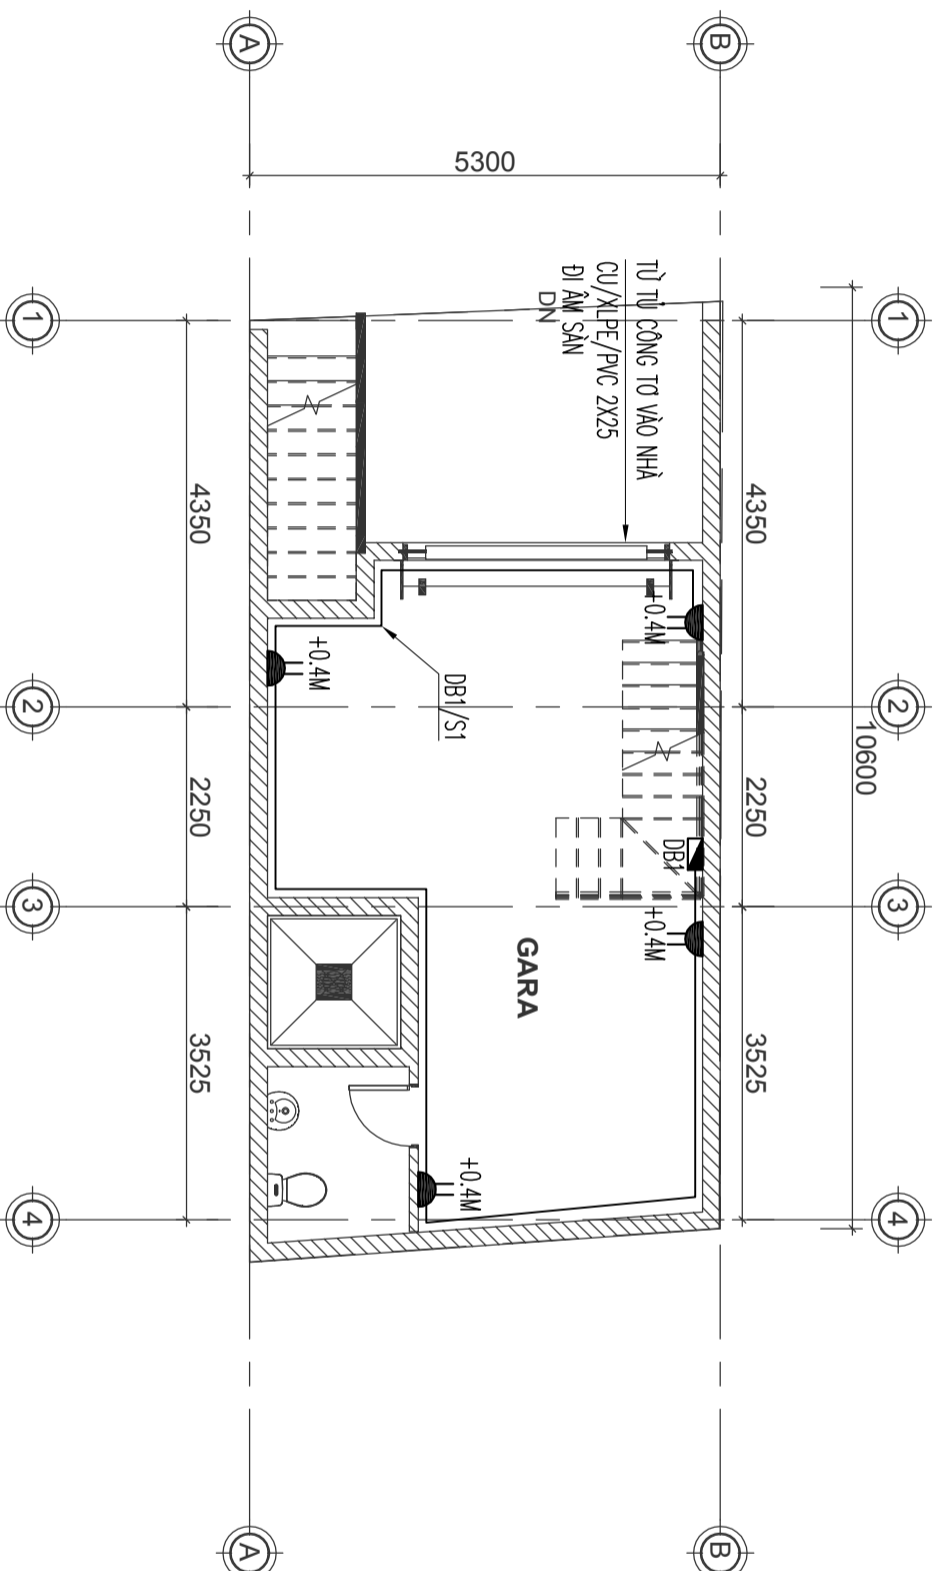

Để đảm bảo đúng yêu cầu về mặt kỹ thuật của hệ thống điện nước, hiện nay công ty chúng tôi cung cấp trọn bộ thiết bị như dây điện, đèn led, ống nước, thiết bị vệ sinh, máy lọc nước trung tâm, nước nóng trung tâm, điện mặt trời...Lưu ý: Lưu ý khách hàng sử dụng dịch vụ của KISATO là chúng tôi sẽ đảm bảo về sự đồng bộ của thiết kế cũng như tình kỹ thuật của bản vẽ. Quý khách có nhu cầu xin liên hệ hotline 0989222620 (Mr: Hòa). Tham khảo thêm các kiến thức thi công điện nước nhà dân tại website www.thicongdienmuc.net.

CHỦ ĐẦU TƯ:

VŨ ĐỨC CƯỜNG

ĐƠN VI TƯ VẤN:

CÔNG TY CỔ PHẦN KIẾN TRÚC KISATO

KISATO CONSTRUCTION JOINT STOCK COMPANY

TRỤ SỞ MIỀN NAM: CÁN P16- KĐT PARK RIVERSIDE- PHƯỜNG 10- QUẬN 9 - TP.HCM

Hotline hỗ trợ: 09678.49011 (MR. HOÀNG)

ĐỰ AN:

NHÀ PHỐ 5 TÀNG

GD/THỰC HIỆN:

BẢN VẼ THIẾT KẾ THI CÔNG

HANG MỤC:

CẤP ĐIỆN

TÊN BẢN VẼ:

MẶT BẰNG CẤP ĐIỆN TẦNG 1

CHỦ TRÌ THIẾT KẾ:

VƯƠNG VĂN HẢO

THIẾT KẾ ME:

NGUYỄN HOÀNG SƠN

NGƯỜI THẺ HIỆN:

NGUYỄN HOÀNG SƠN

HÀ NỘI, NGÀY 10 THÁNG 03 NĂM 2020

-THI CÔNG CÁN KẾT HỢP CÁC BẢN VẼ LIÊN QUAN.

-MỌI THAY ĐỔI NGOÀI HIỆN TRƯỞNG (NEU CÓ) CÁN BẢO LAI ĐV THI CÔNG ĐV THI CÔNG BẢO LAI CHO ĐV THIẾT KẾ ĐỂ CÓ GIẢI PHÁP XỬ LÝ.

-MỌI THAY ĐỔI THIẾT KẾ KHÍ THI CÔNG SƠ VỚI HỒ SƠ THIẾT KẾ ĐV THIẾT KẾ KHÔNG CHỊU TRÁCH NHIỆM.

TÝ LỆ

KÝ HIỆU HỒ SƠ NPST-VĐC/QUANG

BẢN VẼ SỐ B-010

GHI CHÚ:

MẶT BẰNG CẤP ĐIỆN TẦNG 1

GHI CHÚ:

Ở CẤM ĐỐI 2 CỤC CHỐNG NƯỚC

Ở CẤM ĐỐI 2 CỤC

CÔNG TẮC 2 CỤC CÓ ĐÈN HIỂN THỊ DÙNG CHO BÌNH NÁO NỔNG

+0.4M CAO ĐỘ Ở CẤM

LỘ ĐIỆN SỐ 1 CỬA TỪ ĐIỆN TẦNG 1

VỊ TRÍ LẮP ĐẶT CỤC NỔNG

CỔ THỂ THAY ĐỔI THEO MỨC DỊCH SỬ DỤNG

VỊ TRÍ CHỜ LẮP CỤC NỔNG

VỊ TRÍ CHỜ LẮP ĐIỀU HÒA CÁN TƯỜNG

TỪ ĐIỆN CÁN HỘ

VỊ TRÍ CHỜ BẾP ĐIỆN

VỊ TRÍ CHỜ LẮP BÌNH NƯỚC NỔNG

VỊ TRÍ CHỜ LẮP ĐIỀU HÒA ÁM TRẦN

DÂY ĐIỆN TỪ TỦ ĐIỆN Ở CẤM ĐỊ AM TƯỜNG, ÁM SÀN