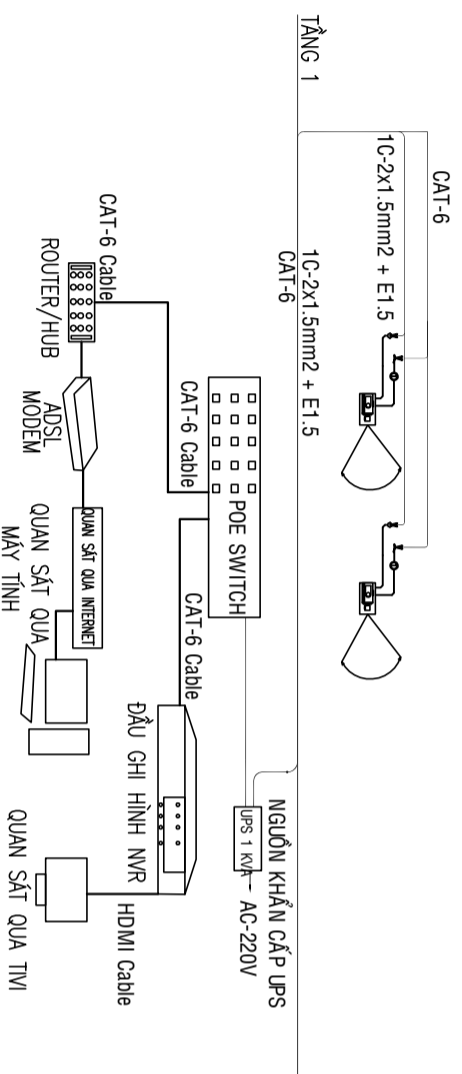

SƠ ĐỒ NGUYÊN LÝ HỆ THỐNG CAMERA

BẢNG THỐNG KÊ VẬT TƯ

KÝ HIỆU	MÔ TẢ	ĐƠN VỊ	SỐ LƯỢNG
	CAMERA THÂN	CHIẾC	02
	ĐẦU GHI HÌNH CAMERA IP 16 KÊNH + Ổ CỨNG 6TB	CHIẾC	01
	POE SWITCH	CHIẾC	01
	ROUTER	CHIẾC	01
—	CÁP UTP CAT6	M	40
—	CÁP 1C-2X1.5MM2	M	40

CHỦ ĐẦU TƯ:

VŨ ĐỨC CƯỜNG

ĐƠN VỊ TƯ VẤN:

CÔNG TY CỔ PHẦN KIẾN TRÚC KISATO

KISATO CONSTRUCTION JOINT STOCK COMPANY

TRỤ SỞ MIỀN NAM: CÁN P16- KĐT PARK RIVERSIDE- PHƯỜNG 10 QUẬN 9 - THHCM

Hotline hỗ trợ: 09678.49011 (MR. HOÀNG)

DỰ ÁN:

NHÀ PHỐ 5 TẦNG

GD/THỰC HIỆN:

BẢN VẼ THIẾT KẾ THI CÔNG

HÀNG MỤC:

CÁP ĐIỆN

TÊN BẢN VẼ:

SƠ ĐỒ ĐIỆN NHÉ

CHỦ TRÌ THIẾT KẾ:

VƯƠNG VĂN HẢO

THIẾT KẾ MẪU:

NGUYỄN HOÀNG SƠN

NGƯỜI THẺ HIỆN:

NGUYỄN HOÀNG SƠN

HÀ NỘI, NGÀY 10 THÁNG 03 NĂM 2020

-THI CÔNG CÀN KẾT HỢP CÁC BẢN VẼ LIÊN QUAN.

-MỌI THAY ĐỔI NGOÀI HIỆN TRƯỞNG (NEU CÓ) CẦN BẢO LẠI DỮ THỦ CÔNG DỮ THỦ CÔNG BẢO LẠI CHO DV THIẾT KẾ ĐỂ CÓ GIẢI PHÁP XỬ LÝ.

-MỌI THAY ĐỔI THIẾT KẾ KHÍ THI CÔNG SƠ VỚI HỒ SƠ THIẾT KẾ DV THIẾT KẾ KHÔNG CHỊU TRÁCH NHIỆM.

TÝ LỆ

KÝ HIỆU HỒ SƠ NPST-VDCUONG

BẢN VẼ SỐ ĐN-002

GHI CHÚ:

Hiện nay công ty cổ phần kiến trúc KISATO đang triển khai dịch vụ thi công trọn gói 63 tỉnh thành. Nên nếu gia đình thiết kế xong và có nhu cầu thi công trọn gói công trình thì hãy gọi cho chúng tôi theo Hotline: 096.345.92.88 (Gặp Mr. Hòa) để được tư vấn thêm. Lưu ý: Khi gia đình sử dụng dịch vụ thi công trọn gói bên công ty chúng tôi là sẽ đồng bộ về mặt thẩm mỹ từ bản vẽ cho tới thực tế và đảm bảo chất lượng bởi những đội ngũ kỹ thuật, nhân công tay nghề cao.