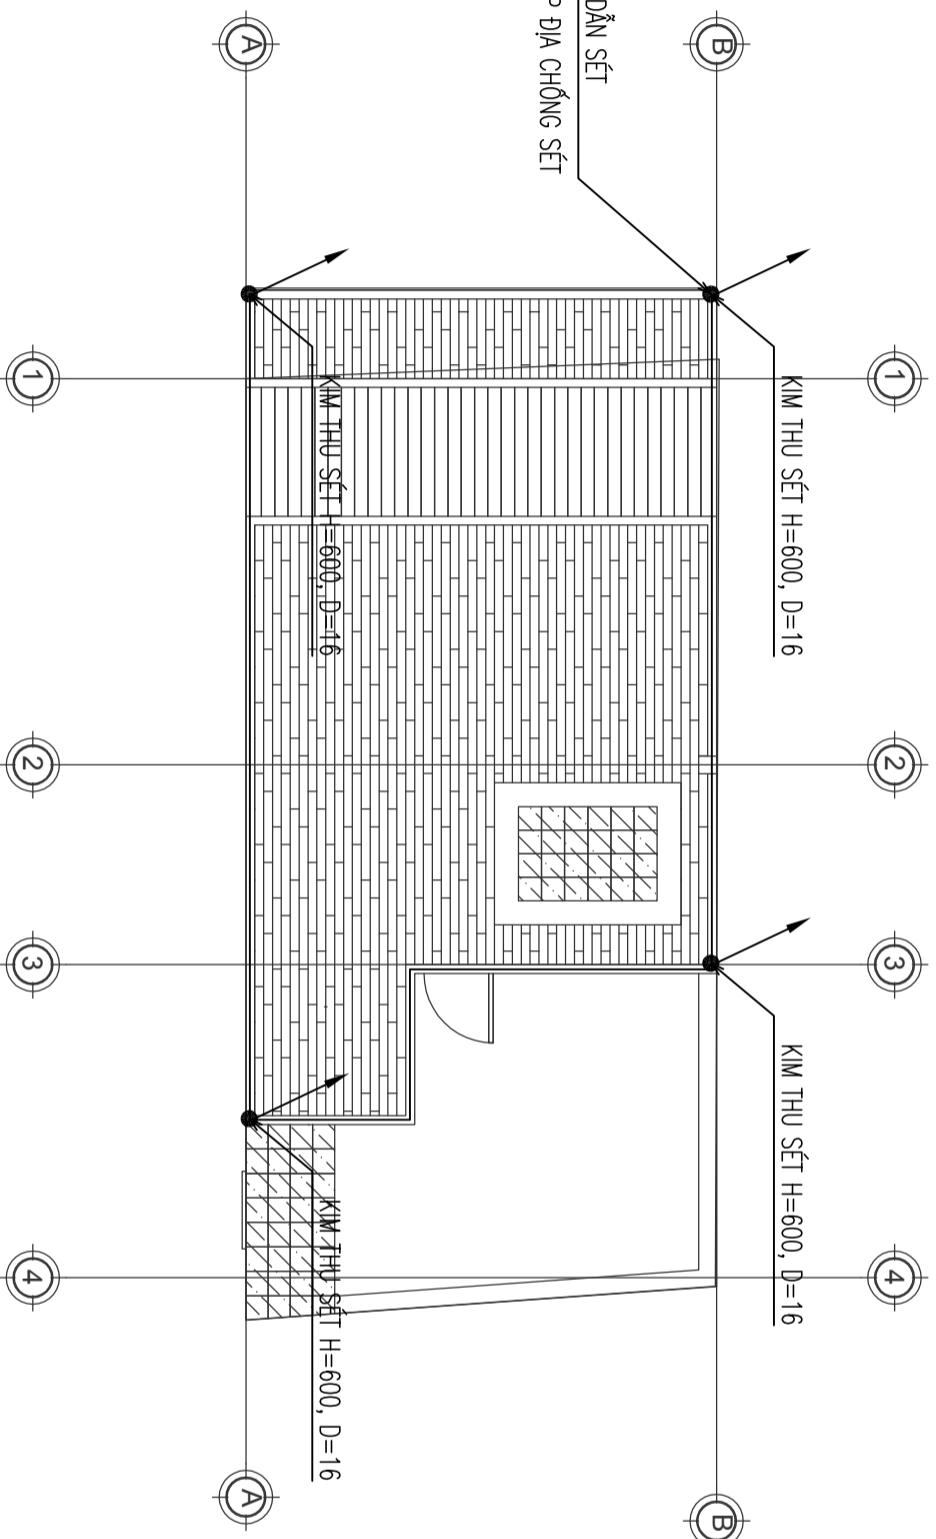

CHỦ ĐẦU TƯ:

VŨ ĐỨC CƯỜNG

ĐƠN VỊ TƯ VẤN:

CÔNG TY CỔ PHẦN KIẾN TRÚC KISATO

KISATO CONSTRUCTION JOINT STOCK COMPANY

THU SỞ MÃN NAM: CĂN P16 - KĐT PARK REVERSE- PHU LỊCH QUẬN 9 - THHCM

Hotline hỗ trợ: 09678.49011 (Mr: HOÀNG)

DỰ ÁN:

NHÀ PHỐ 5 TẦNG

GD THỰC HIỆN:

BẢN VẼ THIẾT KẾ THI CÔNG

HANG MỤC:

CẤP ĐIỆN

TÊN BẢN VẼ:

MẶT BẰNG CHỖNG SÉT MÃI

CHỦ TRÌ THIẾT KẾ:

VƯƠNG VĂN HẢO

THIẾT KẾ ME:

NGUYỄN HOÀNG SƠN

NGƯỜI THẺ HIỆN:

NGUYỄN HOÀNG SƠN

HÀ NỘI, NGÀY 10 THÁNG 03 NĂM 2020

-THI CÔNG CÀN KẾT HỢP CÁC BẢN VẼ LIÊN QUAN.

-MỌI THAY ĐỔI NGOÀI HIỆN TRƯỞNG (NEU CÓ) CẦN BẢO LẠI DV THI CÔNG DV THI CÔNG BẢO LẠI CHO DV THIẾT KẾ ĐỂ CÓ GIẢI PHÁP XỬ LÝ.

-MỌI THAY ĐỔI THIẾT KẾ KHÍ THI CÔNG SƠ VỚI HỒ SƠ THIẾT KẾ DV THIẾT KẾ KHÔNG CHIU TRÁCH NHIỆM.

TỶ LỆ

KÝ HIỆU HỒ SƠ NPST-VĐCƯỜNG

BẢN VẼ SỐ B-016

GHI CHÚ:

Hiện nay công ty cổ phần kiến trúc KISATO đang triển khai dịch vụ thi công trọn gói 63 tỉnh thành. Nên nếu gia đình thiết kế xong và có nhu cầu thi công trọn gói công trình thì hãy gọi cho chúng tôi theo Hotline: 096.345.92.88 (Gặp Mr: Hòa) để được tư vấn thêm. Lưu ý: Lưu ý thêm khi sử dụng dịch vụ thi công trọn gói bên công ty chúng tôi là sẽ đồng bộ về mặt thẩm mỹ từ bản vẽ cho tới thực tế và đảm bảo chất lượng bởi những đội ngũ kỹ thuật, nhân công tay nghề cao.

MẶT BẰNG CHỖNG SÉT MÃI

GHI CHÚ:

1. 1, ĐIỆN TRỞ CỦA HỆ THỐNG TIẾP ĐỊA AN TOÀN PHẢI ĐẢM BẢO $R <= 4 \Omega M$
2. 2, ĐIỆN TRỞ CỦA HỆ THỐNG TIẾP ĐỊA CHỖNG SÉT PHẢI ĐẢM BẢO $R <= 10 \Omega M$
3. 3, TRONG QUÁ TRÌNH THI CÔNG TIẾN HÀNH DO ĐIỆN TRỞ NÀY NẾU KHÔNG ĐẢM BẢO PHẢI CÓ BIỆN PHÁP ĐÓNG BỔ SUNG CỌC, DÙNG HÓA CHẤT LÀM GIẢM ĐIỆN TRỞ ĐẤT
4. 4, DÂY LÀ PHƯƠNG AN CẤP ĐIỆN SƠ BỘ ĐƠN VỊ SỬ DỤNG CÓ THỂ THAY ĐỔI ĐỂ PHÙ HỢP VỚI MỤC ĐÍCH SỬ DỤNG