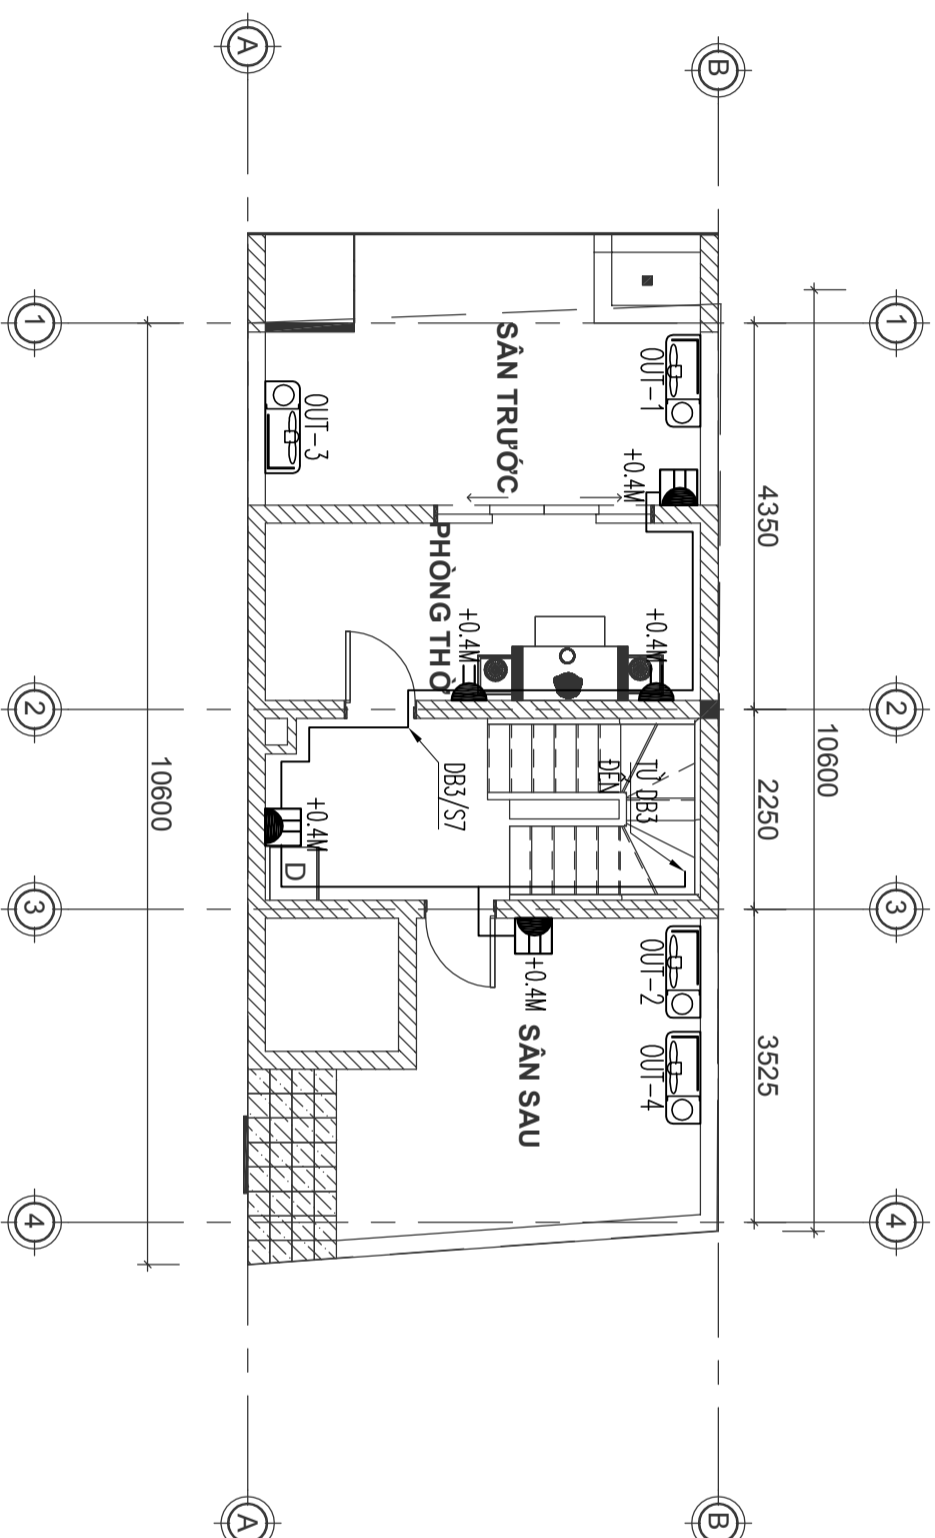

CHỦ ĐẦU TƯ:

VŨ ĐỨC CƯỜNG

ĐƠN VỊ TƯ VẤN:

CÔNG TY CỔ PHẦN KIẾN TRÚC KISATO

KISATO CONSTRUCTION JOINT STOCK COMPANY

TRỤ SỞ MIỀN NAM: CÁN P16-KĐT PARK RIVERSIDE- PHƯỜNG 10 QUẬN 9 - THHCM

Hotline hỗ trợ: 09678.49011 (Mr: HOÀNG)

DỰ ÁN:

NHÀ PHỐ 5 TẦNG

GD/THỰC HIỆN:

BẢN VẼ THIẾT KẾ THI CÔNG

HANG MỤC:

CẤP ĐIỆN

TÊN BẢN VẼ:

MẶT BẰNG CẤP ĐIỆN TẦNG 5

CHỦ TRÌ THIẾT KẾ:

VƯƠNG VĂN HẢO

THIẾT KẾ ME:

NGUYỄN HOÀNG SƠN

NGƯỜI THẺ HIỆN:

NGUYỄN HOÀNG SƠN

HÀ NỘI, NGÀY 10 THÁNG 03 NĂM 2020

-THI CÔNG CÁN KẾT HỢP CÁC BẢN VẼ LIÊN QUAN.

-MỌI THAY ĐỔI NGOÀI HIỆN TRƯỜNG (NEU CÓ) CÁN BẢO LAI ĐV THI CÔNG ĐV THI CÔNG BẢO LAI CHO ĐV THIẾT KẾ ĐỂ CÓ GIẢI PHÁP XỬ LÝ.

-MỌI THAY ĐỔI THIẾT KẾ KHI THI CÔNG SƠ VỚI HỒ SƠ THIẾT KẾ ĐV THIẾT KẾ KHÔNG CHIU TRÁCH NHIỆM.

TÝ LỆ

KÝ HIỆU HỒ SƠ NPST-VĐC/QUANG

BẢN VẼ SỐ B-014

GHI CHÚ:

Hiện nay công ty cổ phần kiến trúc KISATO đang triển khai dịch vụ thi công trọn gói 63 tỉnh thành. Nên nếu gia đình thiết kế xong và có nhu cầu thi công trọn gói công trình thì hãy gọi cho chúng tôi theo Hotline: 096.345.92.88 (Gặp Mr: Hòa) để được tư vấn thêm. Lưu ý: Khi gia đình sử dụng dịch vụ thi công trọn gói bên công ty chúng tôi là sẽ đồng bộ về mặt thẩm mỹ từ bản vẽ cho tới thực tế và đảm bảo chất lượng bởi những đội ngũ kỹ thuật, nhân công tay nghề cao.

MẶT BẰNG CẤP ĐIỆN TẦNG 5

GHI CHÚ:

Ở CẤP ĐỐI 2 CỤC CHỐNG NƯỚC

Ở CẤP ĐỐI 2 CỤC

CÔNG TẮC 2 CỤC CÓ ĐÈN HIỂN THỊ ĐÙNG CHO BÌNH NÁO

+0.4M CAO ĐỘ Ở CẤP

(DB1/L1) LỘ ĐIỆN SỐ 1 CỦA TỦ ĐIỆN TẦNG 1

VỊ TRÍ LẮP ĐẶT CỤC NÔNG CỒ THỂ THAY ĐỔI THEO MỨC DỊCH SỬ DỤNG

VỊ TRÍ CHỜ LẮP CỤC NÔNG

VỊ TRÍ CHỜ LẮP ĐIỀU HÒA GẮN TƯỜNG

TỦ ĐIỆN CÁN HỘ

VỊ TRÍ CHỜ ĐẾP ĐIỆN

VỊ TRÍ CHỜ LẮP BÌNH NƯỚC NÔNG

VỊ TRÍ CHỜ LẮP ĐIỀU HÒA ẨM TRẦN

DÂY ĐIỆN TỪ TỦ ĐIỆN Ở CẤP ĐI TRÊN TRẦN

DÂY ĐIỆN TỪ TỦ ĐIỆN Ở CẤP ĐI ẨM TƯỜNG, ẨM SÀN