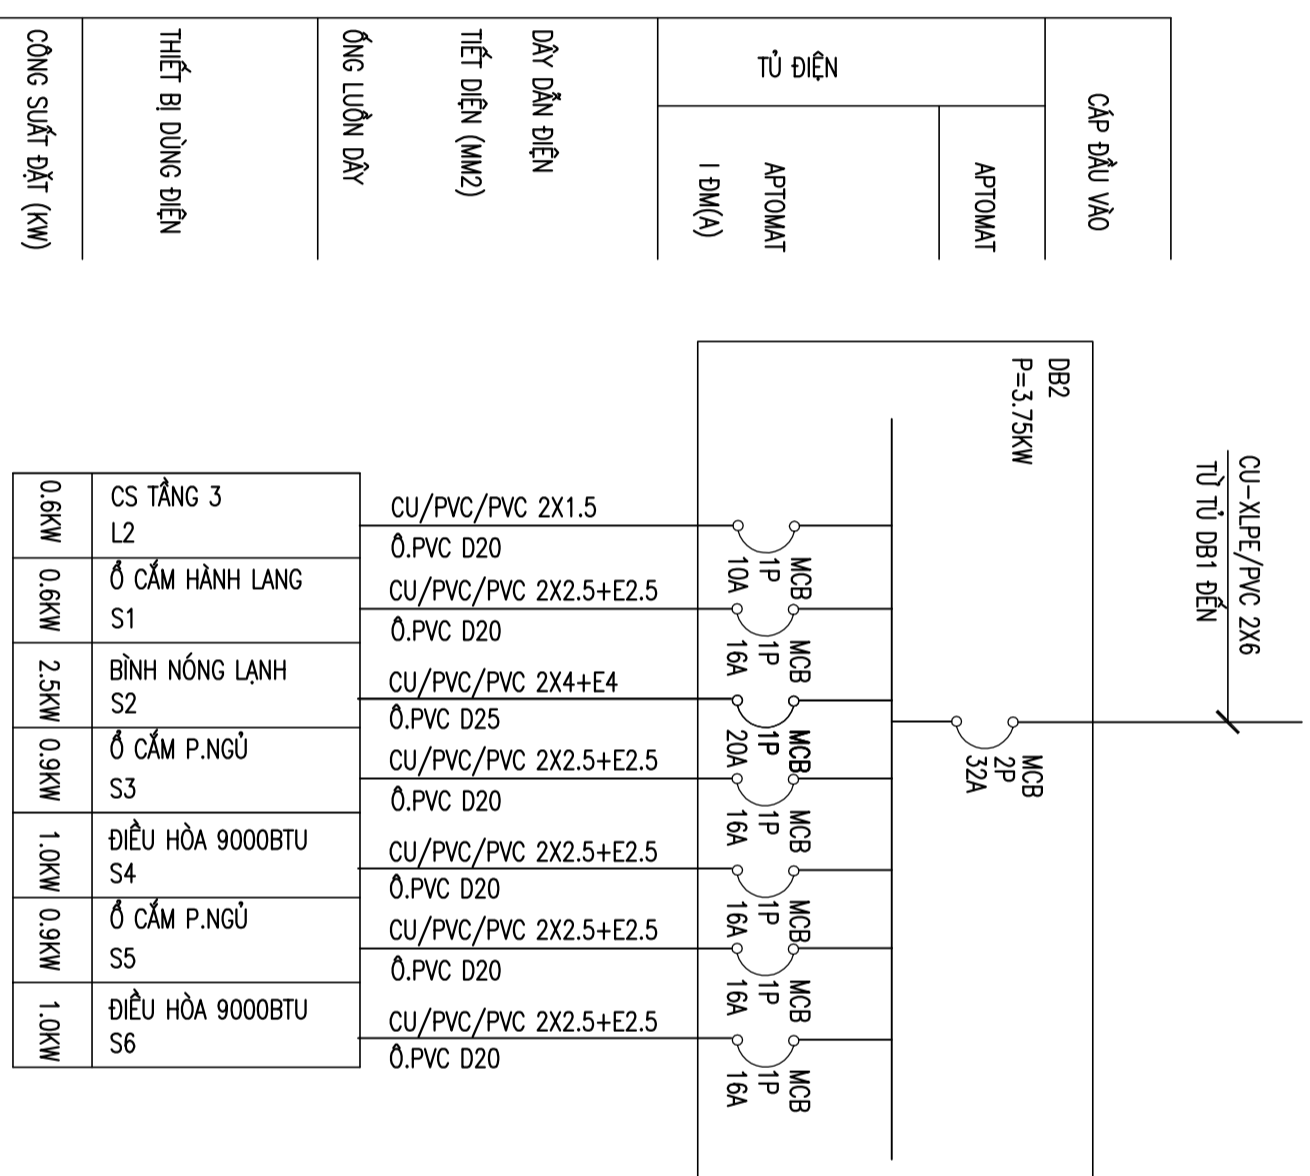

Để đảm bảo đúng yêu cầu về mặt kỹ thuật của hệ thống điện nước, hiện nay công ty chúng tôi cung cấp trọn bộ thiết bị như dây điện, đèn led, ống nước, thiết bị vệ sinh, máy lọc nước trung tâm, nước nóng trung tâm, điện mặt trời....Lưu ý: Khi đi kèm khi quý khách sử dụng dịch vụ của KISATO là chúng tôi sẽ đảm bảo về sự đồng bộ của thiết kế cũng như kỹ thuật của bản vẽ. Quý khách có nhu cầu xin liên hệ hotline 0989222620 (Mr: Hòa). Tham khảo thêm các kiến thức thi công điện nước nhà dân tại website www.thicongdiennuoc.net.

SƠ ĐỒ CẤP ĐIỆN TẦNG 3

CHỦ ĐẦU TƯ:

VŨ ĐỨC CƯỜNG

ĐƠN VỊ TƯ VẤN:

CÔNG TY CỔ PHẦN KIẾN TRÚC KISATO

KISATO CONSTRUCTION JOINT STOCK COMPANY

TRỤ SỞ MIỀN BẮC: 0/20-1K9-BI-4-KĐT THẠNH HẠ - HÀ ĐÔNG - HÀ NỘI

TRỤ SỞ MIỀN NAM: CÁN P16-KĐT PARK RIVERSIDE- PHƯỜNG 10 QUẬN 9 - THHCM

Hotline hỗ trợ: 09678.49011 (MR. HOÀNG)

DỰ ÁN:

NHÀ PHỐ 5 TẦNG

GD THỰC HIỆN:

BẢN VẼ THIẾT KẾ THI CÔNG

HẠNG MỨC:

CẤP ĐIỆN

TÊN BẢN VẼ:

SƠ ĐỒ CẤP ĐIỆN 2

CHỦ TRÌ THIẾT KẾ:

VƯƠNG VĂN HẢO

THIẾT KẾ ME:

NGUYỄN HOÀNG SƠN

NGƯỜI THẪM HIỆN:

NGUYỄN HOÀNG SƠN

HÀ NỘI, NGÀY 10 THÁNG 03 NĂM 2020

-THI CÔNG CÀN KẾT HỢP CÁC BẢN VẼ LIÊN QUAN.

-MỌI THAY ĐỔI NGOÀI HIỆN TRƯỞNG (NEU CÓ) CẦN BẢO LẠI ĐV THI CÔNG ĐV THI CÔNG BẢO LẠI CHO ĐV THIẾT KẾ ĐỂ CÓ GIẢI PHÁP XỬ LÝ.

-MỌI THAY ĐỔI THIẾT KẾ KHI THI CÔNG SƠ VỚI HỒ SƠ THIẾT KẾ ĐV THIẾT KẾ KHÔNG CHIU TRÁCH NHIỆM.

TÝ LỆ

KÝ HIỆU HỒ SƠ NPST-VĐC/QUANG

BẢN VẼ SỐ B-003

GHI CHÚ:

Hiện nay công ty cổ phần kiến trúc KISATO đang triển khai dịch vụ thi công trọn gói 63 tỉnh thành. Nên nếu gia đình thiết kế xong và có nhu cầu thi công trọn gói công trình thì hãy gọi cho chúng tôi theo Hotline: 096.345.92.88 (Gặp Mr. Hòa) để được tư vấn thêm. Lưu ý: Khi gia đình sử dụng dịch vụ thi công trọn gói bên công ty chúng tôi là sẽ được bộ về mặt thẩm mỹ từ bản vẽ cho tới được tế và đảm bảo chất lượng bởi những đội ngũ kỹ thuật, nhân công tay nghề cao.