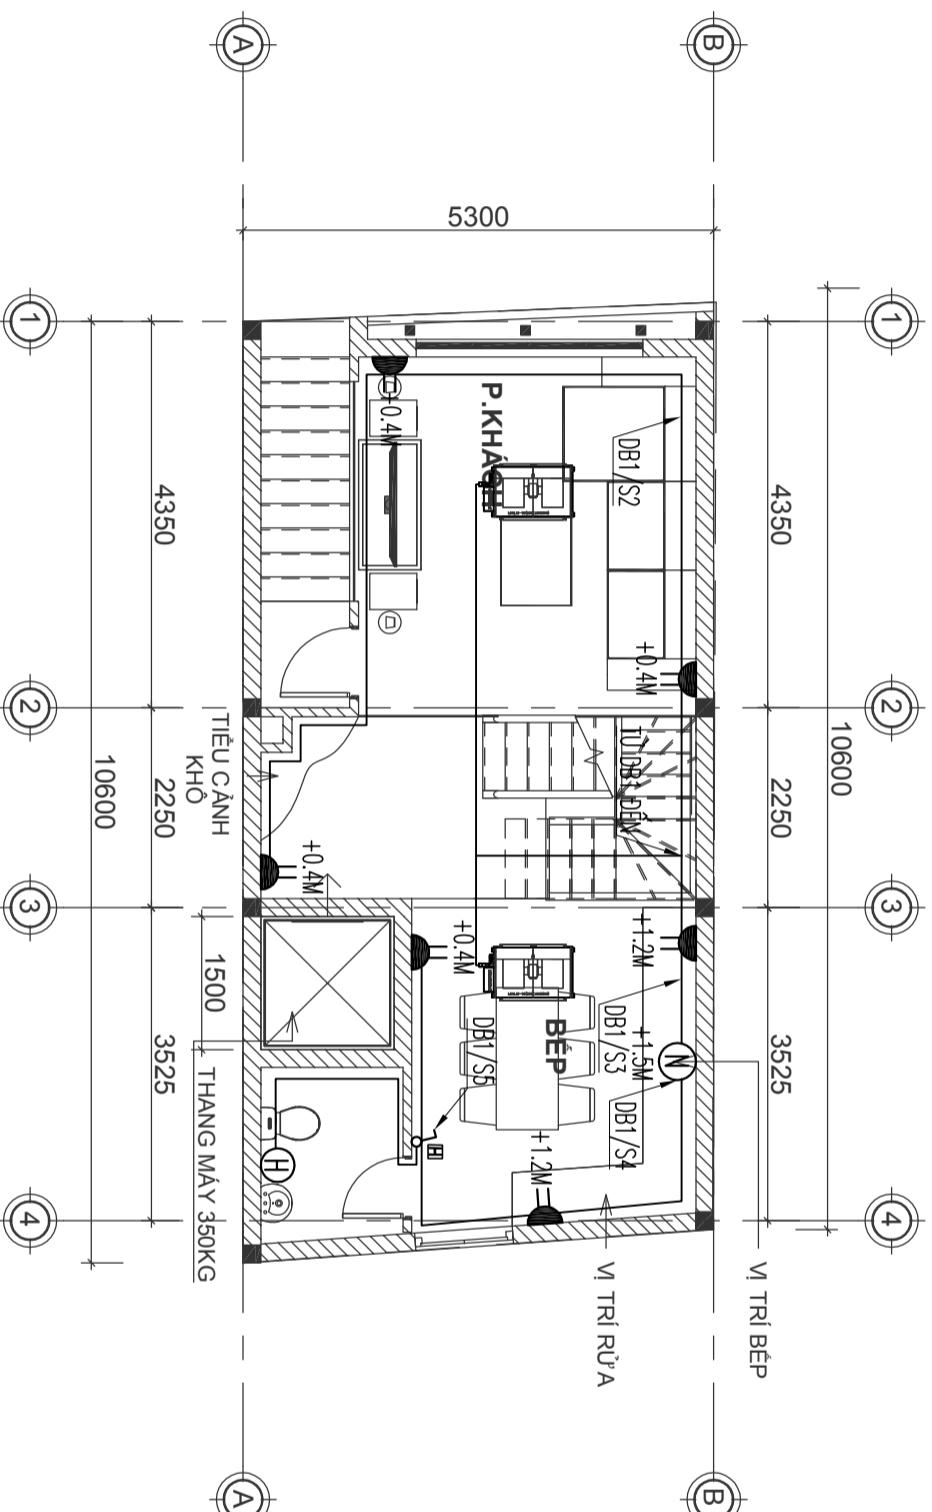

CHỦ ĐẦU TƯ:

VŨ ĐỨC CƯỜNG

ĐƠN VI TƯ VẤN:

CÔNG TY CỔ PHẦN KIẾN TRÚC KISATO

KISATO CONSTRUCTION JOINT STOCK COMPANY

TRỤ SỞ MIỀN NAM: CÁN P16 - KĐT PARK RIVERSIDE - PHƯỜNG 10 - QUẬN 9 - THHCM

Hotline hỗ trợ: 09678.49011 (Mr: HOÀNG)

DỰ ÁN:

NHÀ PHỐ 5 TẦNG

GD THỰC HIỆN:

BẢN VẼ THIẾT KẾ THI CÔNG

HANG MỤC:

CẤP ĐIỆN

TÊN BẢN VẼ:

MẶT BẰNG CẤP ĐIỆN TẦNG 2

CHỦ TRÌ THIẾT KẾ:

VƯƠNG VĂN HẢO

THIẾT KẾ ME:

NGUYỄN HOÀNG SƠN

NGƯỜI THẺ HIỆN:

NGUYỄN HOÀNG SƠN

HÀ NỘI, NGÀY 10 THÁNG 03 NĂM 2020

-THI CÔNG CÁN KẾT HỢP CÁC BẢN VẼ LIÊN QUAN.

-MỌI THAY ĐỔI THIẾT KẾ KHÍ THI CÔNG SƠ VỚI HỒ SƠ THIẾT KẾ ĐV THIẾT KẾ KHÔNG CHIU TRÁCH NHIỆM.

TÝ LỆ

KÝ HIỆU HỒ SƠ NPST-VĐC/QUANG

BẢN VẼ SỐ B-011

GHI CHÚ:

Hiện nay công ty cổ phần kiến trúc KISATO đang triển khai dịch vụ thi công trọn gói 63 tỉnh thành. Nên nếu gia đình thiết kế xong và có nhu cầu thi công trọn gói công trình thì hãy gọi cho chúng tôi theo Hotline: 096.345.92.88 (Gặp Mr: Hòa) để được tư vấn thêm. Lưu ý: Khi đi kèm khi quý khách sử dụng dịch vụ thi công trọn gói bên công ty chúng tôi là sẽ đồng bộ về mặt thẩm mỹ từ bản vẽ cho tới thực tế và đảm bảo chất lượng bởi những đội ngũ kỹ thuật, nhân công tay nghề cao.

MẶT BẰNG CẤP ĐIỆN TẦNG 2

GHI CHÚ:

🔌 Ở CẢM ĐỐI 2 CỤC CHỐNG NƯỚC

🔌 Ở CẢM ĐỐI 2 CỤC

🔌 CÔNG TẮC 2 CỤC CÓ ĐÈN HIỂN THỊ DÙNG CHO BÌNH NÁO

+0.4M CAO ĐỘ Ở CẢM

(DB1/L1) LỘ ĐIỆN SỐ 1 CỦA TỦ ĐIỆN TẦNG 1

VỊ TRÍ LẮP ĐẶT CỤC NÓNG CÓ THỂ THAY ĐỔI THEO MỨC DỊCH SỬ DỤNG

🔌 VỊ TRÍ CHỜ LẮP CỤC NÓNG

🔌 VỊ TRÍ CHỜ LẮP ĐIỀU HÒA GẮN TƯỜNG

🔌 TỦ ĐIỆN CÁN HỘ

🔌 VỊ TRÍ CHỜ BẾP ĐIỆN

🔌 VỊ TRÍ CHỜ LẮP BÌNH NƯỚC NÓNG

🔌 VỊ TRÍ CHỜ LẮP ĐIỀU HÒA ẨM TRẦN

--- DÂY ĐIỆN TỪ TỦ ĐIỆN Ở CẢM ĐI TRÊN TRẦN

--- DÂY ĐIỆN TỪ TỦ ĐIỆN Ở CẢM ĐI ẨM TƯỜNG, ẨM SÀN