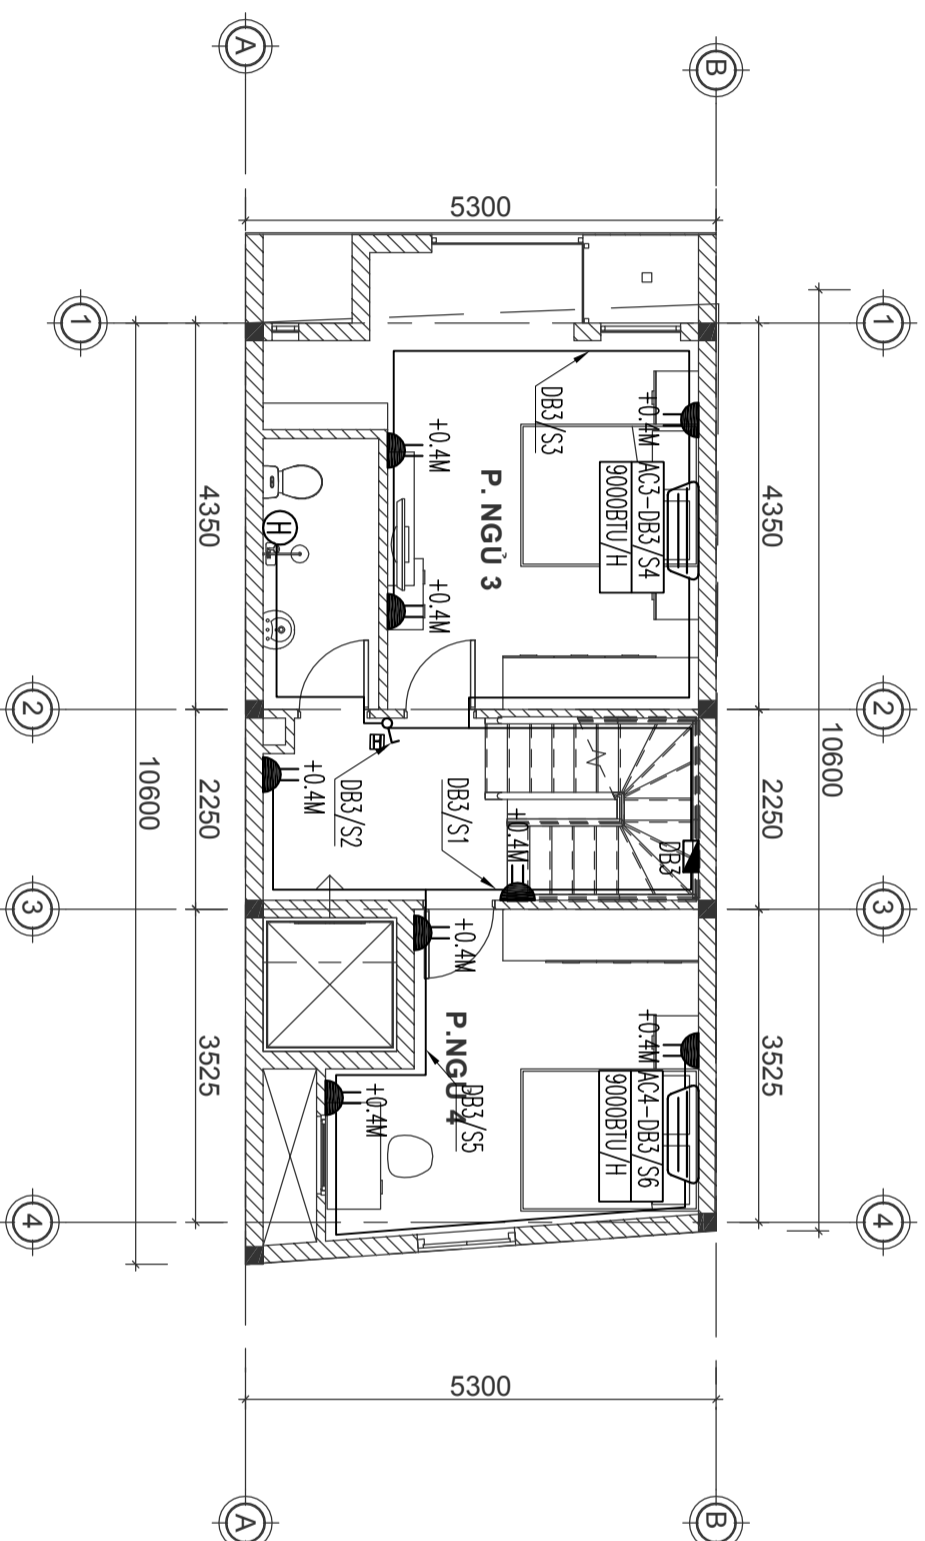

CHỦ ĐẦU TƯ:

VŨ ĐỨC CƯỜNG

ĐƠN VỊ TƯ VẤN:

CÔNG TY CỔ PHẦN KIẾN TRÚC KISATO

KISATO CONSTRUCTION JOINT STOCK COMPANY

THU SỐ MÃN HẠC: 0-20-189-B1-4-KP THANH HÓA - HÀ ĐÔNG - HÀ NỘI

THU SỐ MÃN NÂM: CÁN P16-KĐT PÁK RIVERSIDE- PHU THỦ

QUẬN 9 - THHCM

Hotline hỗ trợ: 09678.49011 (MR. HOÀNG)

DỰ ÁN:

NHÀ PHỐ 5 TẦNG

GD THỰC HIỆN:

BẢN VẼ THIẾT KẾ THI CÔNG

HANG MỤC:

CẤP ĐIỆN

TÊN BẢN VẼ:

MẶT BẰNG CẤP ĐIỆN TẦNG 4

CHỦ TRÌ THIẾT KẾ:

VƯƠNG VĂN HẢO

THIẾT KẾ ME:

NGUYỄN HOÀNG SƠN

NGƯỜI THẺ HIỆN:

NGUYỄN HOÀNG SƠN

HÀ NỘI, NGÀY 10 THÁNG 03 NĂM 2020

-THI CÔNG CÀN KẾT HỢP CÁC BẢN VẼ LIÊN QUAN.

-MỌI THAY ĐỔI THIẾT KẾ KHI THI CÔNG SƠ VỚI HỒ SƠ THIẾT KẾ ĐV THIẾT KẾ KHÔNG CHIU TRÁCH NHIỆM.

TÝ LỆ

KÝ HIỆU HỒ SƠ NPST-VĐC/QUANG

BẢN VẼ SỐ B-013

GHI CHÚ:

Hiện nay công ty cổ phần kiến trúc KISATO đang triển khai dịch vụ thi công trọn gói 63 tỉnh thành. Nên nếu gia đình thiết kế xong và có nhu cầu thi công trọn gói công trình thì hãy gọi cho chúng tôi theo Hotline: 096.345.92.88 (Gặp Mr. Hòa) để được tư vấn thêm. Lưu ý: Lưu ý thêm khi sử dụng dịch vụ thi công trọn gói bên công ty chúng tôi là sẽ đồng bộ về mặt thẩm mỹ từ bản vẽ cho tới thực tế và đảm bảo chất lượng bởi những đội ngũ kỹ thuật, nhân công tay nghề cao.

MẶT BẰNG CẤP ĐIỆN TẦNG 4

GHI CHÚ:

0 CẮM ĐÔI 2 CỰC CHỐNG NƯỚC

0 CẮM ĐÔI 2 CỰC

CÔNG TẮC 2 CỰC CÓ ĐÈN HIỂN THỊ DÙNG CHO BÌNH NÁO NẮNG

+0.4M CAO ĐỘ 0 CẮM

(DB1/L1) LỘ ĐIỆN SỐ 1 CỦA TỦ ĐIỆN TẦNG 1

VỊ TRÍ LẮP ĐẶT CỤC NẮNG
CÓ THỂ THAY ĐỔI THEO MỨC DỊCH SỬ DỤNG

VỊ TRÍ CHỜ LẮP CỤC NẮNG

VỊ TRÍ CHỜ LẮP ĐIỀU HÒA GẮN TƯỜNG

TỦ ĐIỆN CÁN HỖ

VỊ TRÍ CHỜ ĐẾP ĐIỆN

VỊ TRÍ CHỜ LẮP BÌNH NƯỚC NẮNG

VỊ TRÍ CHỜ LẮP ĐIỀU HÒA ẨM TRẦN

DÂY ĐIỆN TỪ TỦ ĐIỆN 0 CẮM ĐI TRÊN TRẦN

DÂY ĐIỆN TỪ TỦ ĐIỆN 0 CẮM ĐI ẨM TƯỜNG, ẨM SÀN