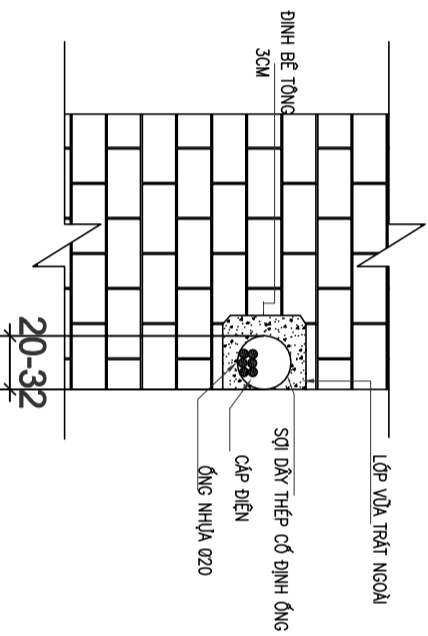

LẮP ĐẶT Ở CẨM

CẤP ĐIỆN ĐI TRONG TƯỜNG

CHI TIẾT LẮP ĐẶT CÔNG TẮC

CHI TIẾT LẮP ĐẶT TỦ ĐIỆN

LẮP ĐẶT ĐÈN DOWNLIGHT ẨM TRẦN

GHI CHÚ:

ĐÈN TỰP ĐƯỢC LẮP Ở CỘT +2.8M.
CÔNG TẮC LẮP Ở CỘT +1.4M
TỦ ĐIỆN LẮP Ở CỘT +1.4
DÂY ĐIỆN ĐI TỪ TỦ ĐIỆN ĐẾN CÔNG TẮC THEO PHƯƠNG THỨC: ĐI THEO TRỤC THẲNG ĐƯỜNG LÊN TRẦN GỖ SAU ĐÓ ĐI NGANG VÀ ĐI ĐI TỪ TRẦN XUỐNG CÔNG TẮC, ĐÈN CHIẾU SÁNG, Ở CẨM.