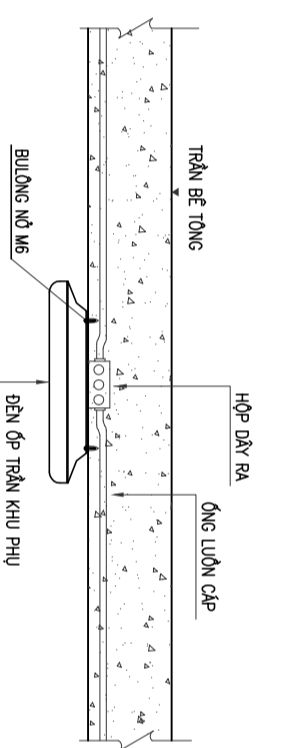

CHI TIẾT ĐÈN ỚP TRẦN BÊ TÔNG