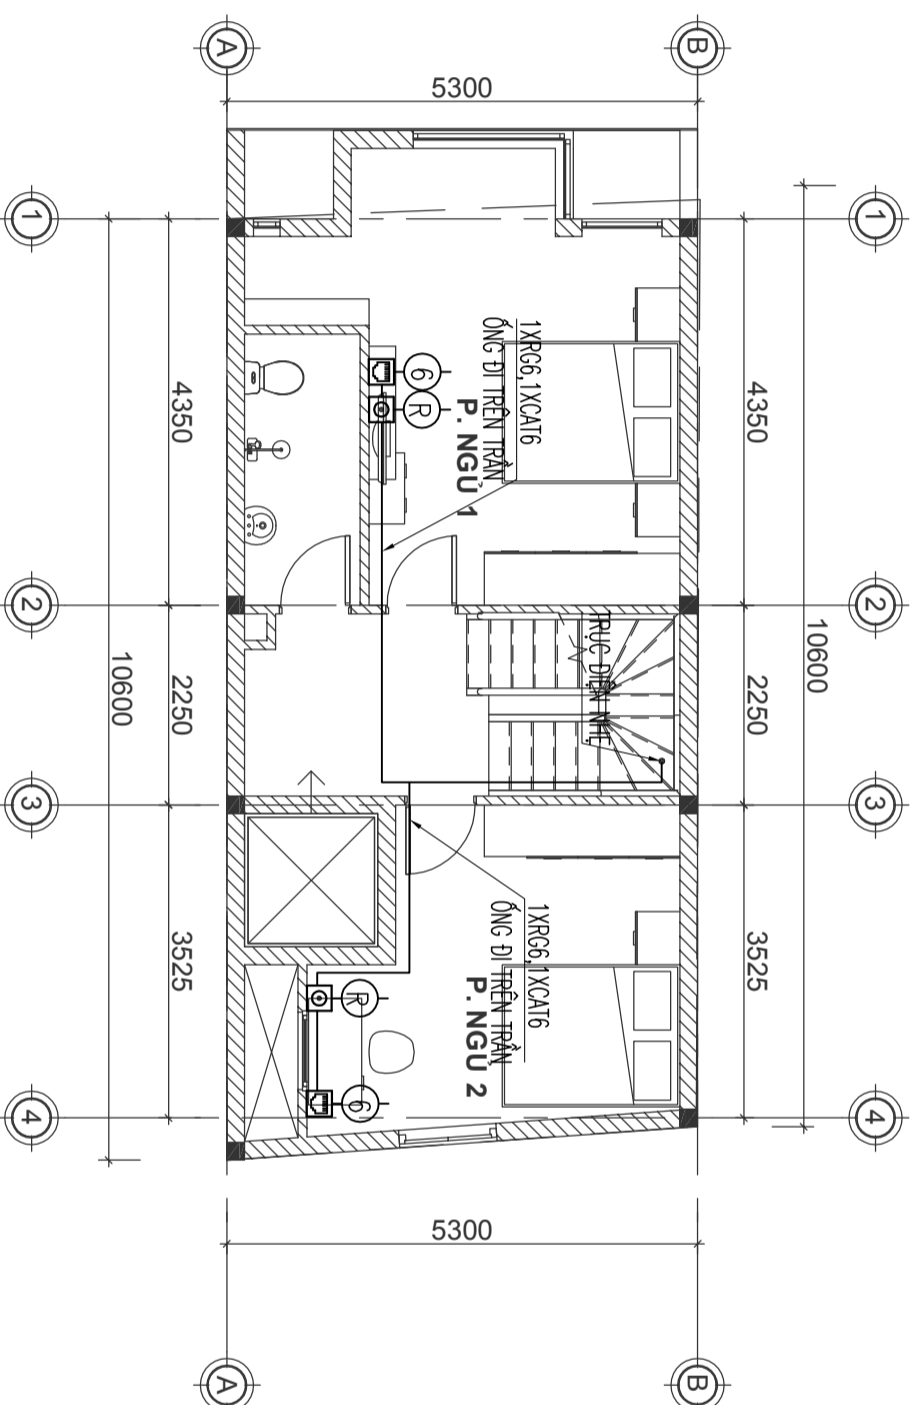

Để đảm bảo đúng yêu cầu về mặt kỹ thuật của hệ thống điện nước, hiện nay công ty chúng tôi cung cấp trọn bộ thiết bị như dây điện, đèn led, ống nước, thiết bị vệ sinh, máy lọc nước trung tâm, nước nóng trung tâm, điện mặt trời,...Lưu ý: Khi đi kèm khi quý khách sử dụng dịch vụ của KISATO là chúng tôi sẽ đảm bảo về sự đồng bộ của thiết kế cũng như tình kỹ thuật của bản vẽ. Quý khách có nhu cầu xin liên hệ hotline 0989222620 (Mr: Hòa). Tham khảo thêm các kiến thức thi công điện nước nhà dân tại website www.thicongdiennuoc.net.

CHỦ ĐẦU TƯ:

VŨ ĐỨC CƯỜNG

ĐƠN VỊ TƯ VẤN:

CÔNG TY CỔ PHẦN KIẾN TRÚC KISATO

KISATO CONSTRUCTION JOINT STOCK COMPANY

THU SỐ MÃN HẠC: 0-20-189-B1-4-KBT THANH HÓA - HÀ ĐÔNG - HÀ NỘI

THU SỐ MÃN NÂM: CÁN P16-KĐT PÁK RIVERSIDE- PHU THỦ

QUẬN 9 - THHCM

Hotline hỗ trợ: 09678.49011 (MR. HOÀNG)

DỰ ÁN:

NHÀ PHỐ 5 TẦNG

GD THỰC HIỆN:

BẢN VẼ THIẾT KẾ THI CÔNG

HANG MỤC:

CẤP ĐIỆN

TÊN BẢN VẼ:

MẶT BẰNG ĐIỆN NHỆ TẦNG 3

CHỦ TRÌ THIẾT KẾ:

VƯƠNG VĂN HẢO

THIẾT KẾ ME:

NGUYỄN HOÀNG SƠN

NGƯỜI THẺ HIỆN:

NGUYỄN HOÀNG SƠN

HÀ NỘI, NGÀY 10 THÁNG 03 NĂM 2020

-THI CÔNG CÀN KẾT HỢP CÁC BẢN VẼ LIÊN QUAN.

-MỌI THAY ĐỔI NGOÀI HIỆN TRƯỜNG (NEU CÓ) CẦN BẢO LẠI ĐV THI CÔNG ĐV THI CÔNG BẢO LẠI CHO ĐV THIẾT KẾ ĐỂ CÓ GIẢI PHÁP XỬ LÝ.

-MỌI THAY ĐỔI THIẾT KẾ KHI THI CÔNG SƠ VỚI HỒ SƠ THIẾT KẾ ĐV THIẾT KẾ KHÔNG CHIU TRÁCH NHIỆM.

TỶ LỆ

KÝ HIỆU HỒ SƠ NPST-VĐC/QUANG

BẢN VẼ SỐ ĐN-005

GHI CHÚ:

MẶT BẰNG ĐIỆN NHỆ TẦNG 3

ƯU TIÊN .

Đ CẢM TV VI

Đ CẢM ĐIỆN THOẠI

Đ CẢM MẠNG

MODEM WIFI

DÂY CẤP CAT6

DÂY CẤP CAT3

DÂY CẤP RG6

DÂY CẤP ĐIỆN NHỆ

HỘP ĐẦU NỐI ĐIỆN THOẠI, TV, MẠNG

CAMERA THẦN

ĐẦU HÌNH CAMERA

* HỆ THỐNG ĐIỆN NHỆ KHÔNG ĐI CHUNG VỚI ĐIỆN NGUỒN

* CÁC VI TRÍ Đ CẢM CÁC LOẠI CÓ THỂ THAY ĐỔI TỪ THUỘC VÀO VI TRÍ THIẾT BỊ VÀ NỘI THẤT MÀ BÊN THIẾT KẾ NỘI THẤT ĐƯA RA.

* CẤP THÔNG TIN ĐẾN HỘP NỐI TỔNG LƯỚI TRONG ỚNG PVC D25

* CẤP THÔNG TIN ĐẾN Đ CẢM LƯỚI TRONG ỚNG PVC D20