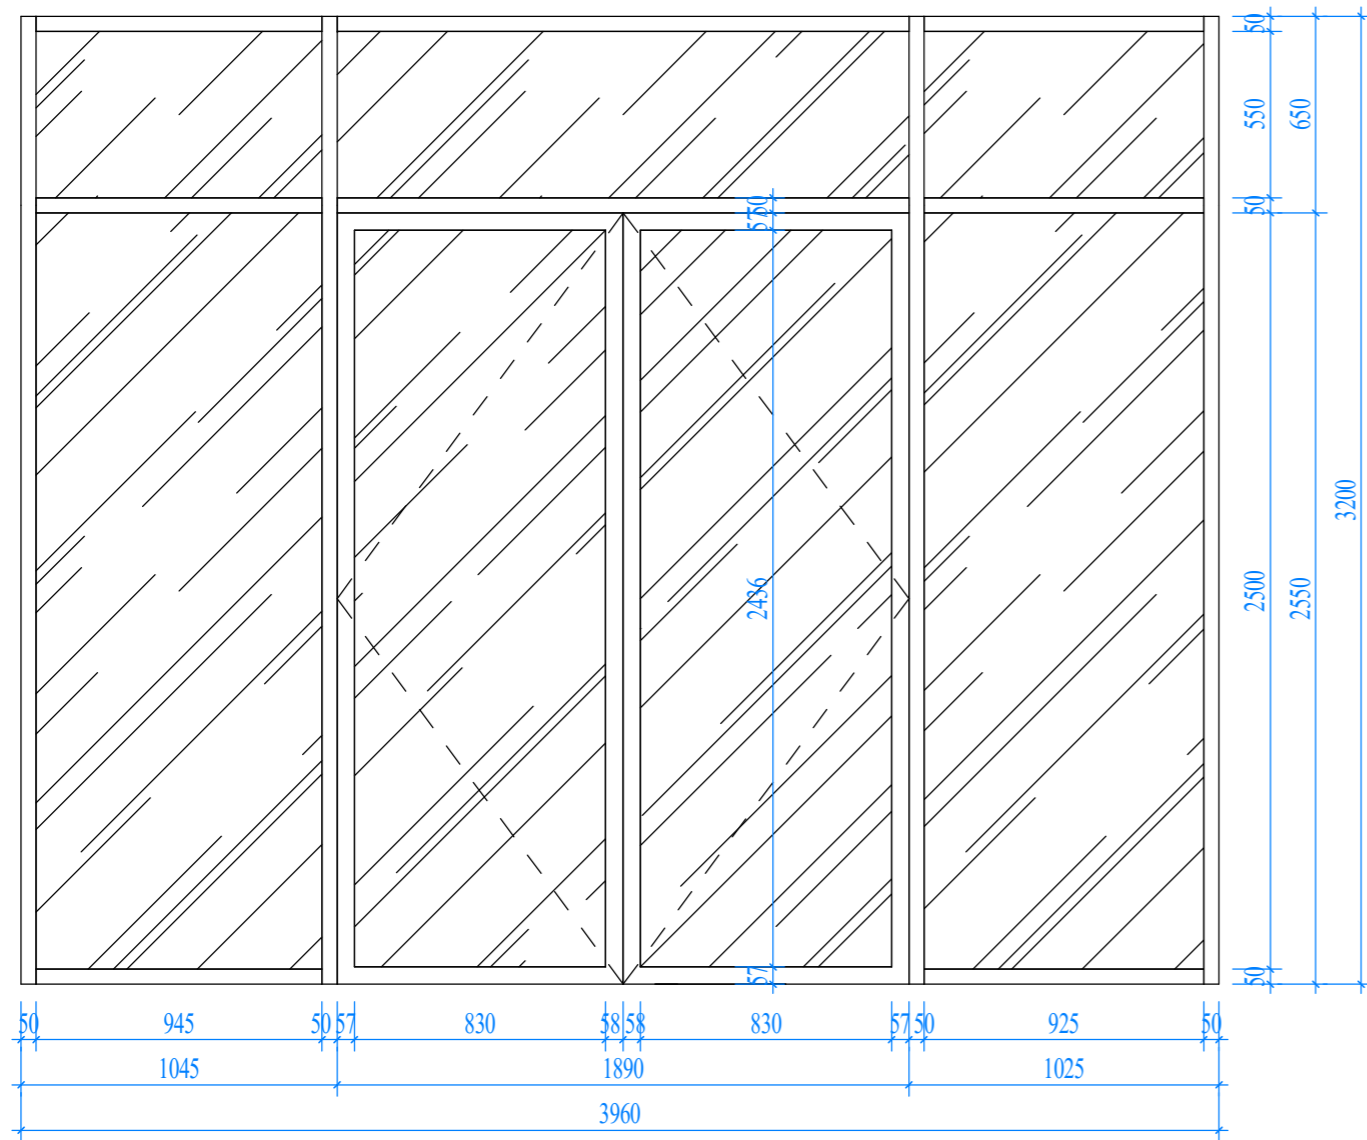

MẶT ĐỨNG
TỈ LỆ: (1 : 25)

CHỦ ĐẦU TƯ:
VŨ QUANG VINH

ĐƠN VI TƯ VẤN:

CÔNG TY CỔ PHẦN KIẾN TRÚC KISATO
KISATO CONSTRUCTION JOINT STOCK COMPANY
TRỤ SỞ CÔNG TY: SỐ 29 - LK3 - KĐT XALA - HÀ ĐÔNG - HN
VP ĐẠI DIỆN MIỀN BẮC: Ô 20 - LK9 - B1.4 - KĐT THANH HÀ - HÀ ĐÔNG - HN
VP ĐẠI DIỆN MIỀN NAM: CÁN P16- KĐT PARK RIVERSIDE - P. PHÚ HỮU - QUẬN 9 - TP. HCM
Hotline HỖ TRỢ: 02471076789

DỰ ÁN:
BIỆT THỰ 3 TẦNG HIỆN ĐẠI

GD THỰC HIỆN:
THIẾT KẾ BẢN VẼ THI CÔNG

HẠNG MỤC:
KIẾN TRÚC

TÊN BẢN VẼ:
CHI TIẾT CỬA VK1

CHỦ TRÌ THIẾT KẾ	
Lê Tân Vũ	
THIẾT KẾ	
Tiến Thành	
BỐ CHI TIẾT	
Lê Huy Tùng	

HÀ NỘI, NGÀY 21 THÁNG 09 NĂM 2020

-THI CÔNG CÁN KẾT HỢP CÁC BẢN VẼ LIÊN QUAN.
-MỌI THAY ĐỔI NGOÀI HIỆN TRƯỜNG (NẾU CÓ) CẦN BẢO LẠI ĐV THI CÔNG ĐV THI CÔNG BÁO LẠI CHO ĐV THIẾT KẾ ĐỂ CÓ GIẢI PHÁP XỬ LÝ.
-MỌI THAY ĐỔI THIẾT KẾ KHI THI CÔNG SO VỚI HỒ SƠ THIẾT KẾ ĐV THIẾT KẾ SẼ KHÔNG CHỊU TRÁCH NHIỆM.

TỶ LỆ	1 : 25
KÝ HIỆU HỒ SƠ	VQV-TĐ-VP
BẢN VẼ SỐ	KT- 75

GHI CHÚ:

Hiện nay công ty cổ phần kiến trúc KISATO đang triển khai dịch vụ thi công trọn gói 63 tỉnh thành. Nên nếu gia đình thiết kế xong và có nhu cầu thi công trọn gói công trình thì hãy gọi cho chúng tôi theo Hotline: 0986.620.675 (Gặp Mr Hóa) để được tư vấn thêm. Ưu điểm khi gia đình sử dụng dịch vụ thi công trọn gói bên công ty chúng tôi là sẽ đồng bộ về mặt thẩm mỹ từ bản vẽ cho tới thực tế và đảm bảo chất lượng bởi những đội ngũ kỹ thuật, nhân công tay nghề cao.