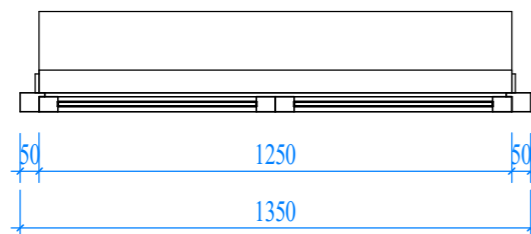

MẶT ĐỨNG
TỈ LỆ: (1 : 20)

CHỦ ĐẦU TƯ:

VŨ QUANG VINH

ĐƠN VỊ TƯ VẤN:

CÔNG TY CỔ PHẦN KIẾN TRÚC KISATO

KISATO CONSTRUCTION JOINT STOCK COMPANY

TRỤ SỞ CÔNG TY: SỐ 29 - LK3 - KĐT XALA - HÀ ĐÔNG - HN

VP ĐẠI DIỆN MIỀN BẮC: Ô 20 - LK9 - B1.4 - KĐT THANH HÀ - HÀ ĐÔNG - HN

VP ĐẠI DIỆN MIỀN NAM: CĂN P16 - KĐT PARK RIVERSIDE - P. PHÚ HỮU - QUẬN 9 - TP. HCM

Hotline HỖ TRỢ: 02471076789

DỰ ÁN:

BIỆT THỰ 3 TẦNG HIỆN ĐẠI

GD THỰC HIỆN:

THIẾT KẾ BẢN VẼ THI CÔNG

HẠNG MỤC:

KIẾN TRÚC

TÊN BẢN VẼ:

CHI TIẾT CỬA S7

CHỦ TRÌ THIẾT KẾ

Lê Tân Vũ

THIẾT KẾ

Tiến Thành

BỔ CHI TIẾT

Lê Huy Tùng

HÀ NỘI, NGÀY 21 THÁNG 09 NĂM 2020

-THI CÔNG CẦN KẾT HỢP CÁC BẢN VẼ LIÊN QUAN.
-MỌI THAY ĐỔI NGOÀI HIỆN TRƯỜNG (NẾU CÓ) CẦN BÁO LẠI ĐV THI CÔNG ĐV THI CÔNG BÁO LẠI CHO ĐV THIẾT KẾ ĐỂ CÓ GIẢI PHÁP XỬ LÝ.
-MỌI THAY ĐỔI THIẾT KẾ KHI THI CÔNG SO VỚI HỒ SƠ THIẾT KẾ ĐV THIẾT KẾ SẼ KHÔNG CHỊU TRÁCH NHIỆM.

TỶ LỆ

1 : 20

KÝ HIỆU HỒ SƠ

VQV-TĐ-VP

BẢN VẼ SỐ

KT- 74

GHI CHÚ:

Hiện nay công ty cổ phần kiến trúc KISATO đang triển khai dịch vụ thi công trọn gói 63 tỉnh thành. Nên nếu gia đình thiết kế xong và có nhu cầu thi công trọn gói công trình thi hãy gọi cho chúng tôi theo Hotline: 0986.620.675 (Gặp Mr Hóa) để được tư vấn thêm. Ưu điểm khi gia đình sử dụng dịch vụ thi công trọn gói bên công ty chúng tôi là sẽ đồng bộ về mặt thẩm mỹ từ bản vẽ cho tới thực tế và đảm bảo chất lượng bởi những đội ngũ kỹ thuật, nhân công tay nghề cao.