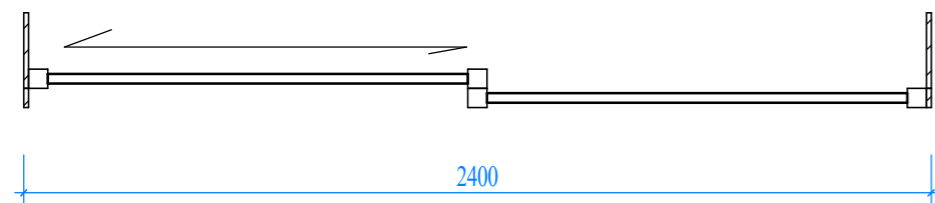

MẶT ĐÚNG
TỈ LỆ: (1 : 20)

MẶT CẮT
TỈ LỆ: (1 : 20)

3D CỬA D6
TỈ LỆ: ()

CHỦ ĐẦU TƯ:

VŨ QUANG VINH

ĐƠN VI TƯ VẤN:

CÔNG TY CỔ PHẦN KIẾN TRÚC KISATO

KISATO CONSTRUCTION JOINT STOCK COMPANY