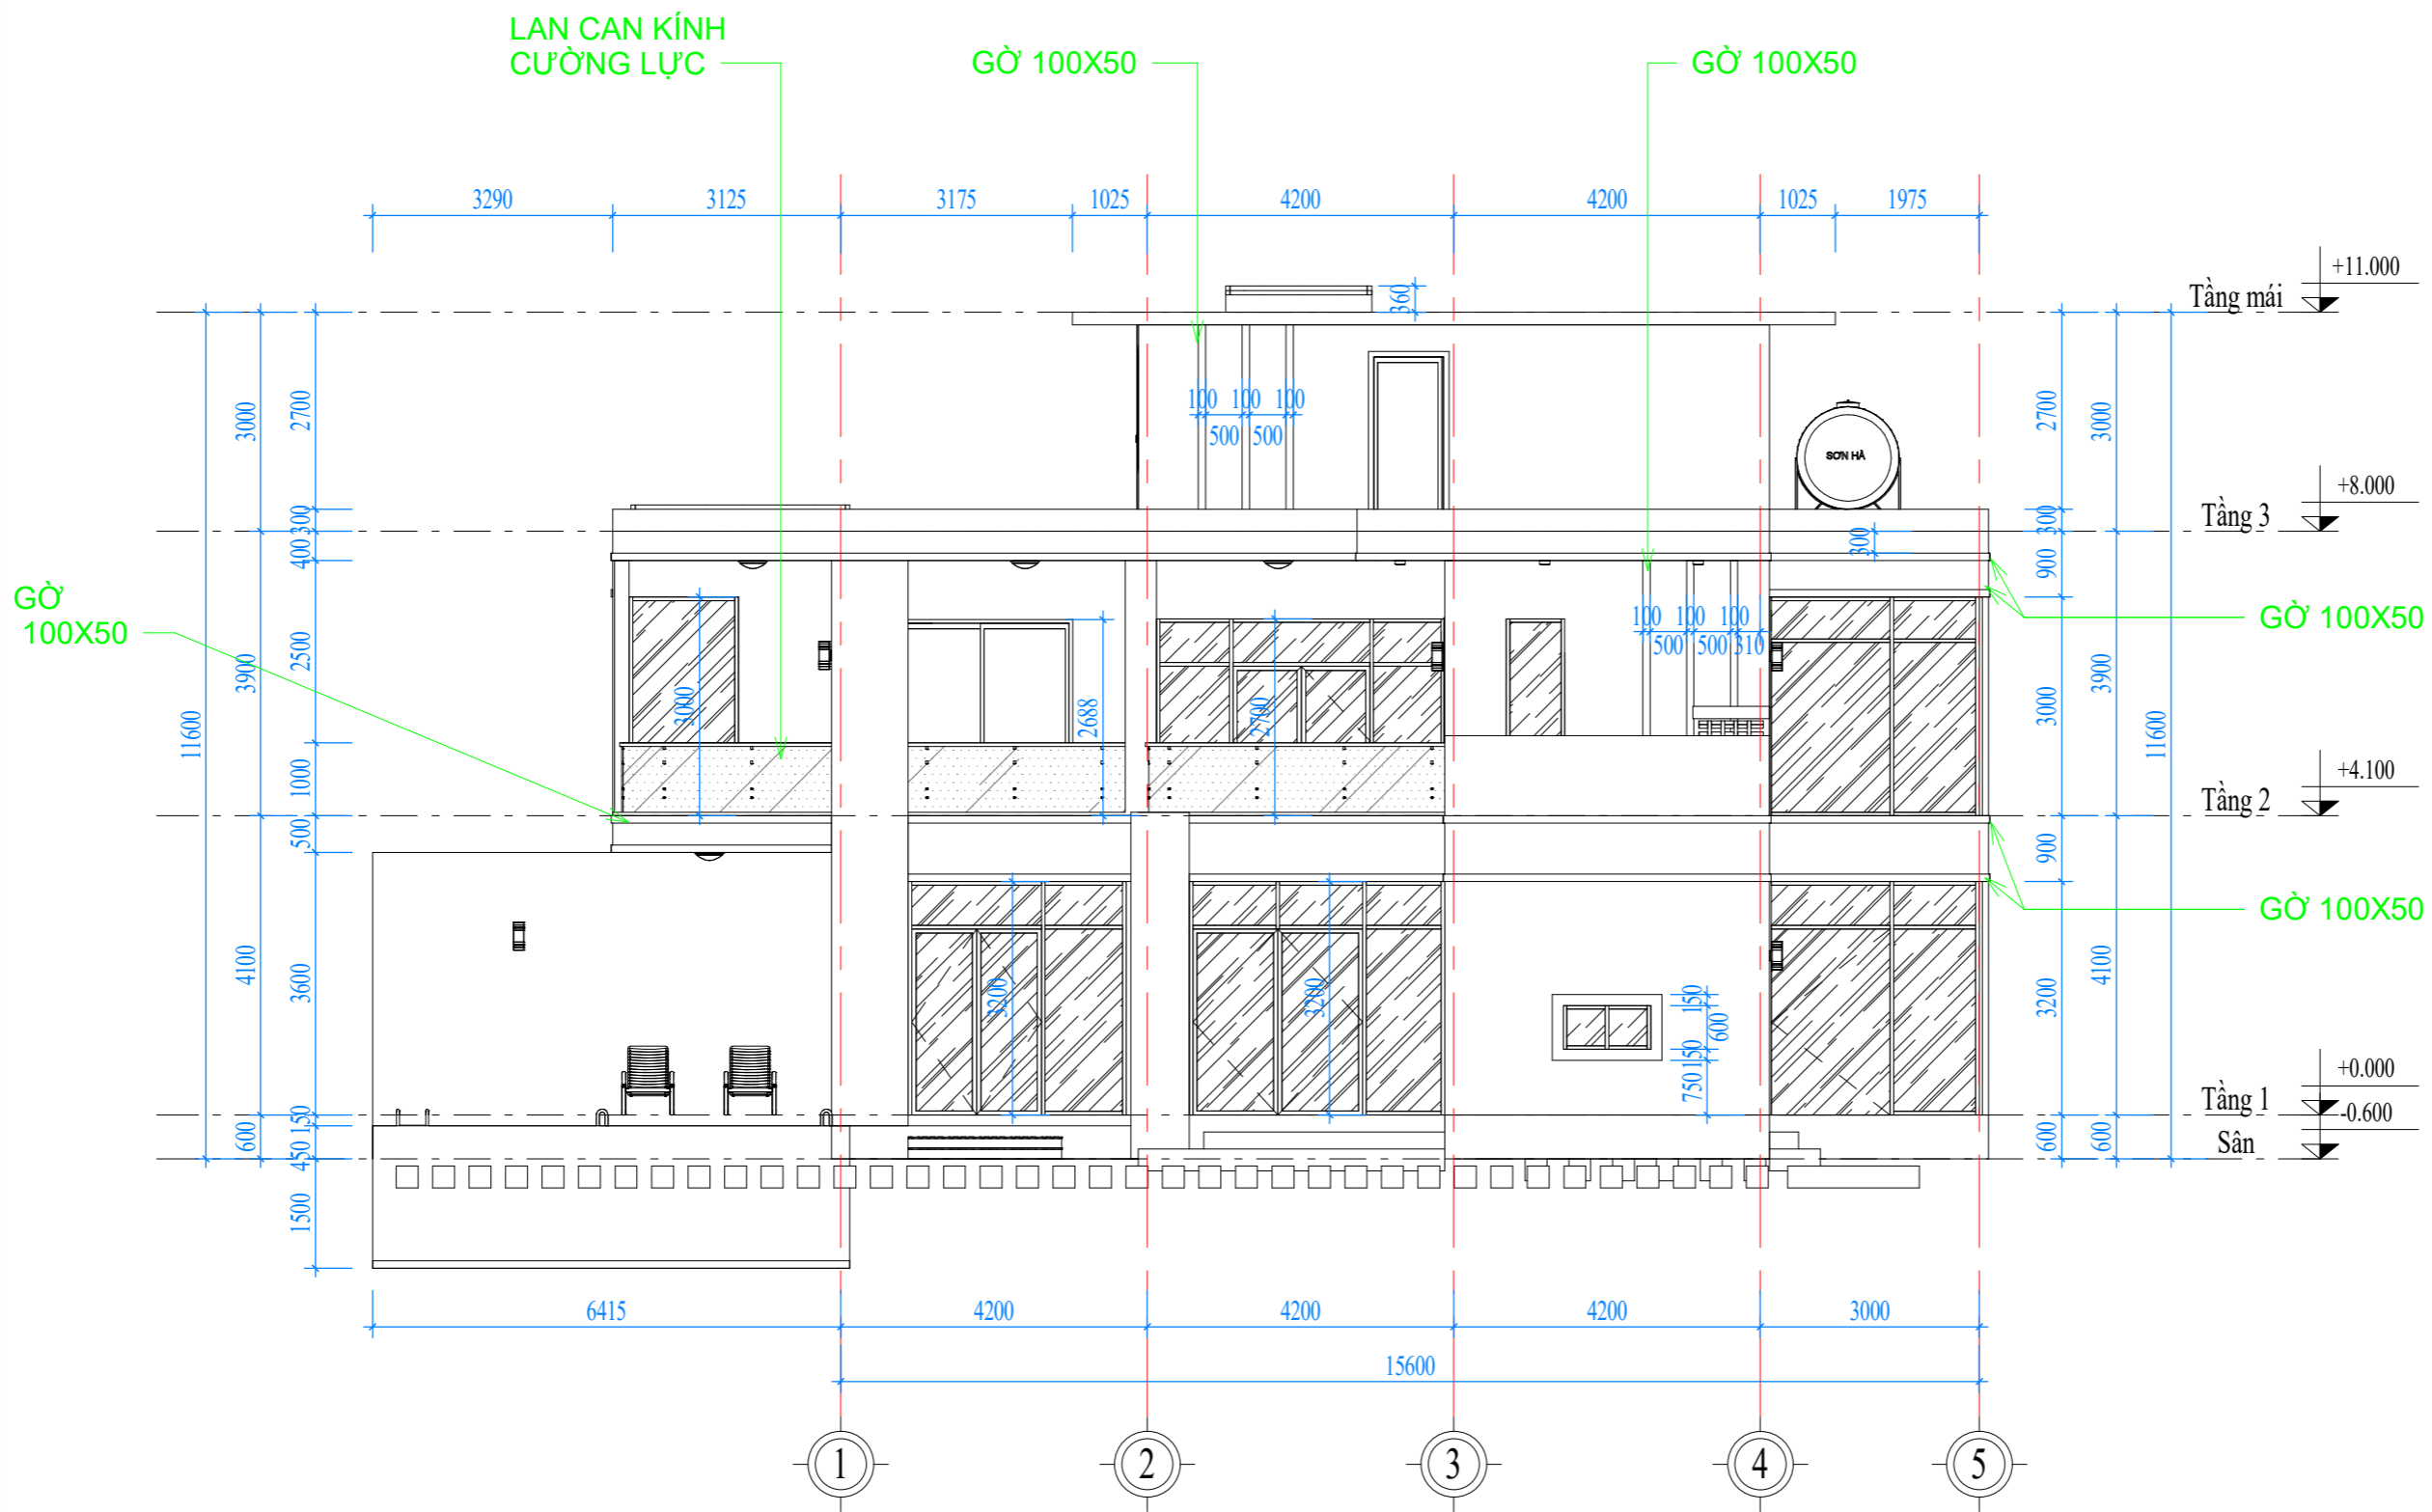

MẶT ĐỨNG KIẾN TRÚC 1-5

TỈ LỆ: (1 : 100)

+ Hiện nay công ty cổ phần kiến trúc KISATO của chúng tôi cũng đang cung cấp sản phẩm cổng, hàng rào, lan can ban công bằng nhôm đúc và sắt nghệ thuật. Và công ty chúng tôi cũng cung cấp thêm dịch vụ bán và lắp phù điêu, hoa văn nghệ thuật.
 + Nếu quý khách có nhu cầu có thể liên hệ hotline 096.345.92.88 hoặc tham khảo tại website conghomducdep.net và phudieudep.net