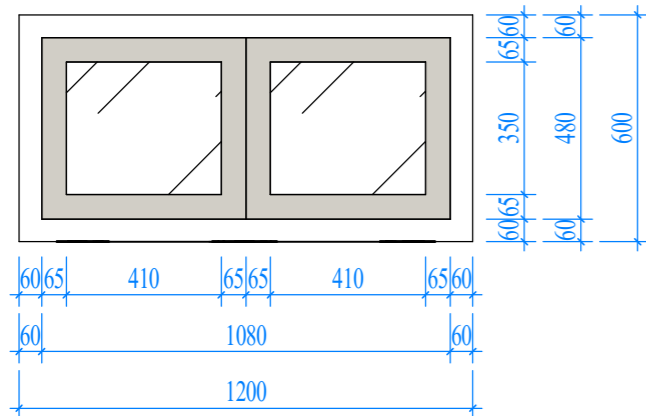

MẶT CẮT
TỈ LỆ: (1 : 20)

MẶT ĐÚNG
TỈ LỆ: (1 : 20)

3D CỬA S3
TỈ LỆ: ()

MẶT CẮT 3D CỬA S4
TỈ LỆ: (1 : 20) TỈ LỆ: ()

MẶT ĐÚNG
TỈ LỆ: (1 : 20)

CHỦ ĐẦU TƯ:

VŨ QUANG VINH

ĐƠN VI TƯ VẤN: