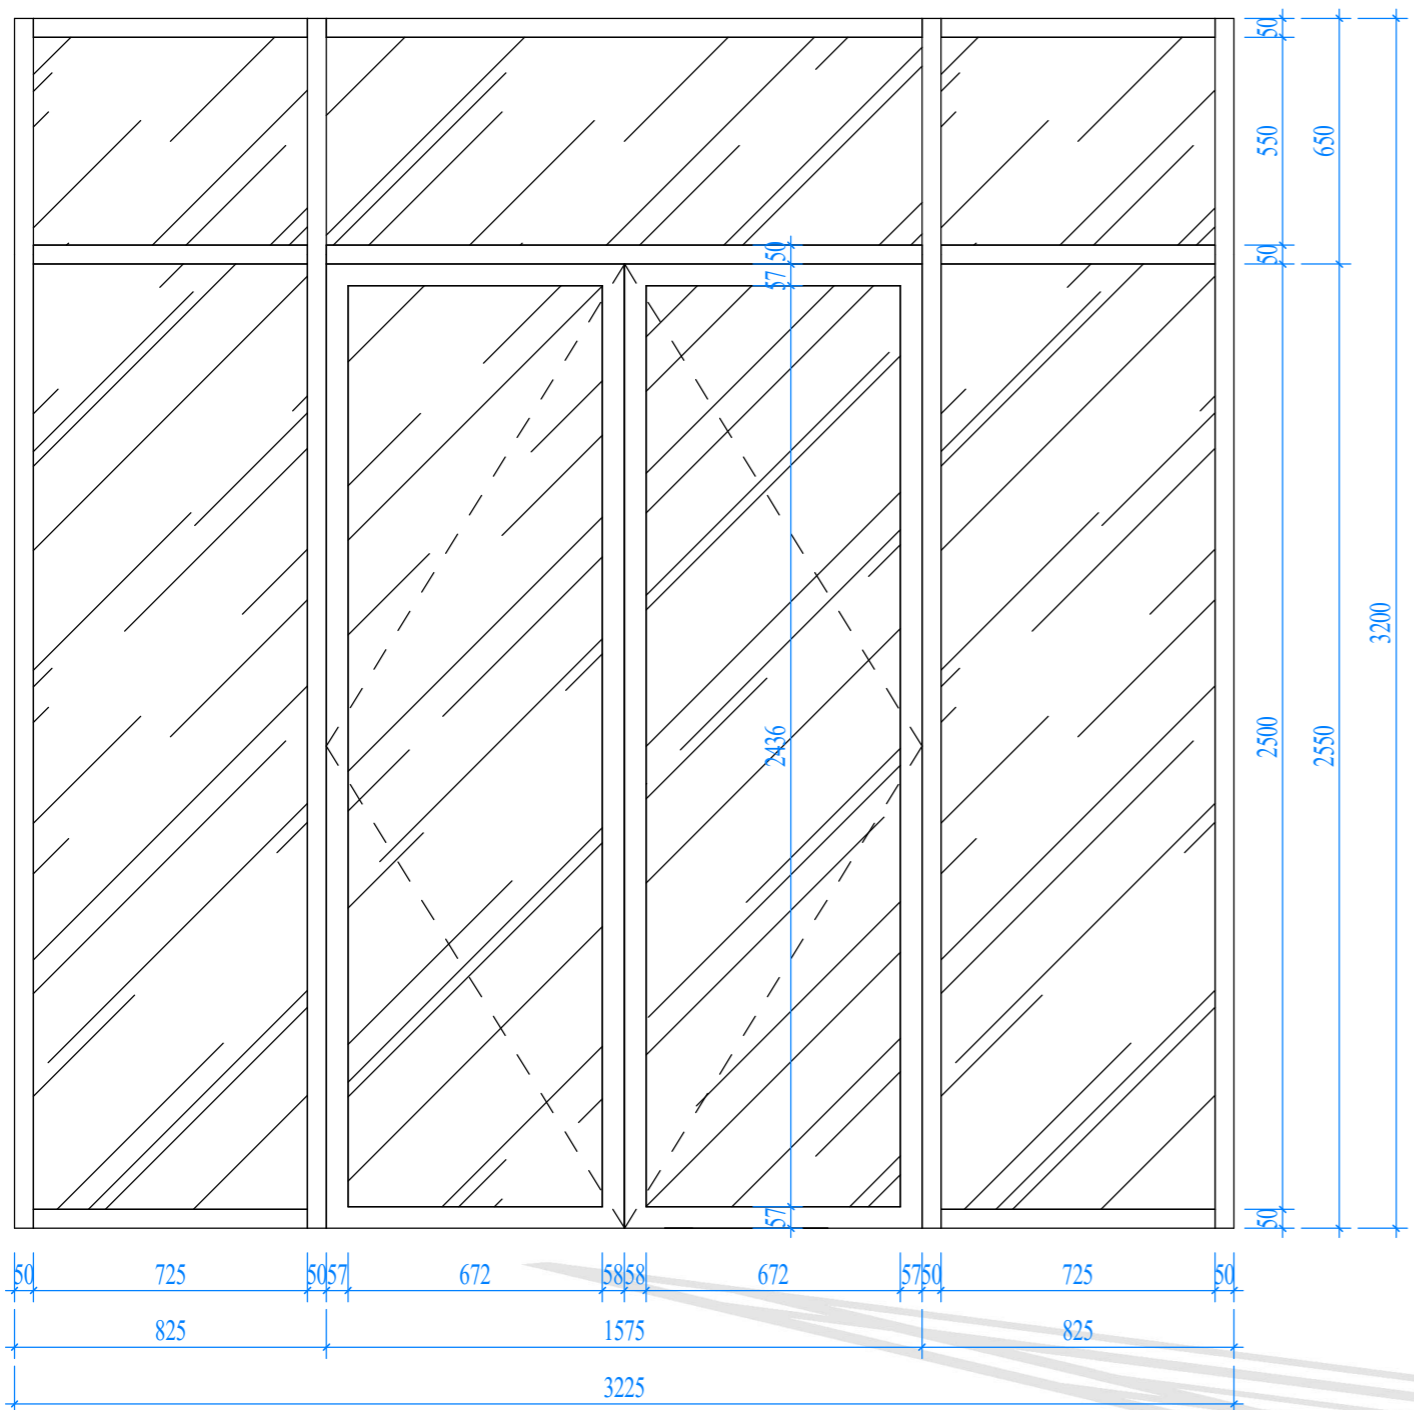

MẶT CẮT
TỈ LỆ: (1 : 20)