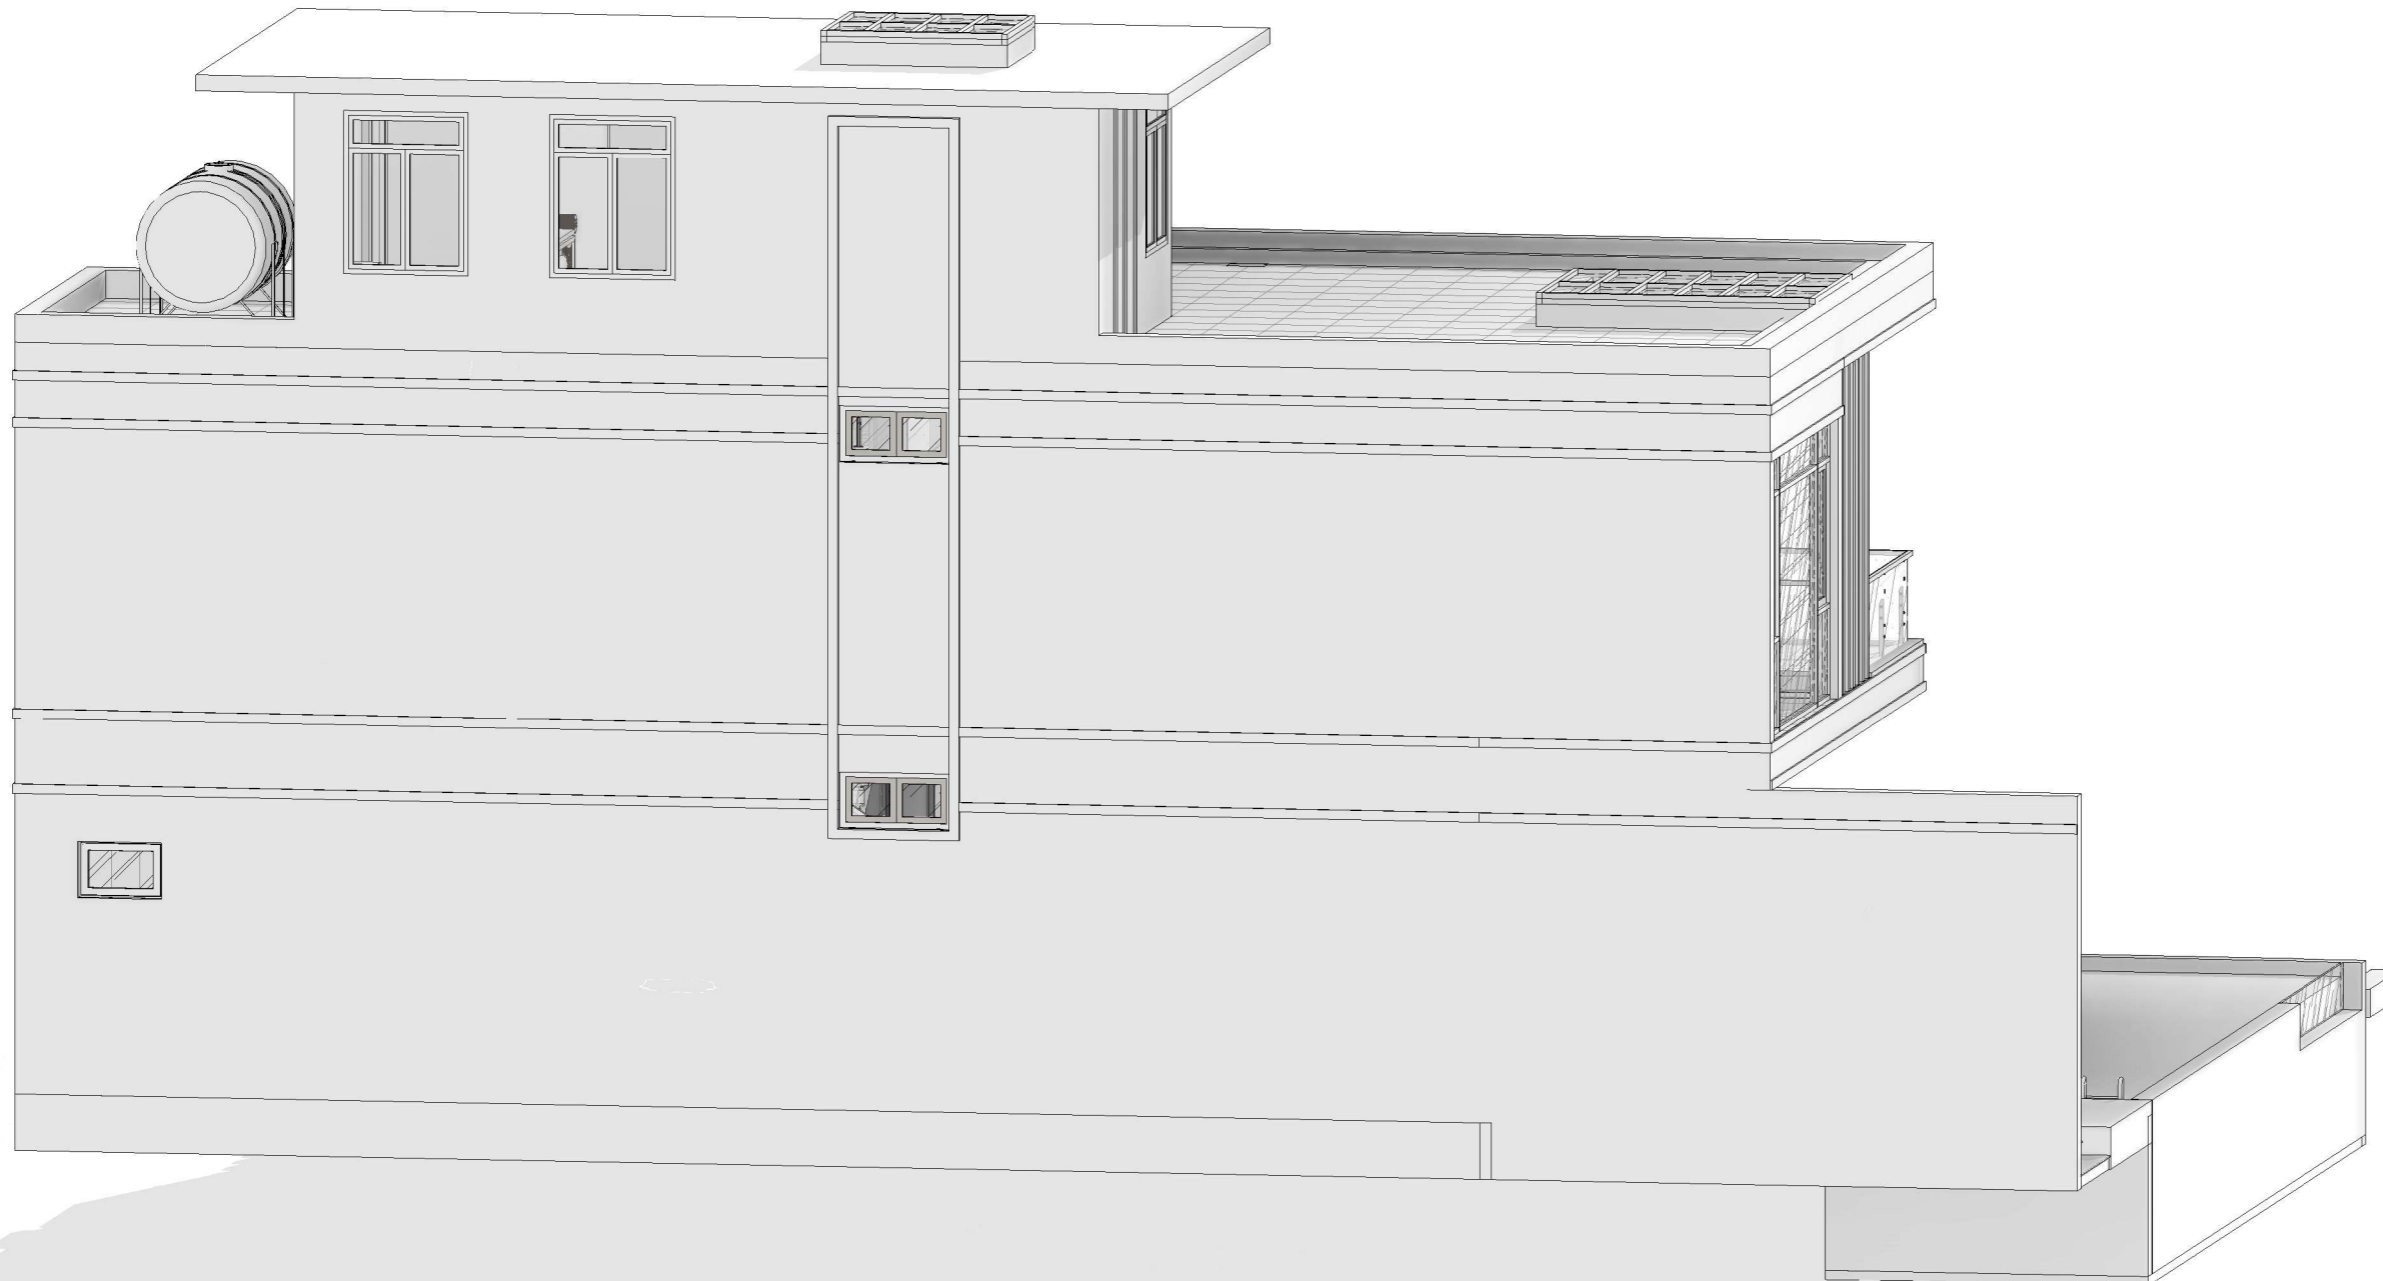

MẶT ĐÚNG KIẾN TRÚC 5-1

TỈ LỆ: (1 : 100)

+ Hiện nay công ty cổ phần kiến trúc KISATO của chúng tôi cũng đang cung cấp sản phẩm cổng, hàng rào, lan can ban công bằng nhôm đúc và sắt nghệ thuật. Và công ty chúng tôi cũng cung cấp thêm dịch vụ bán và lắp phù điêu, hoa văn nghệ thuật.
 + Nếu quý khách có nhu cầu có thể liên hệ hotline 096.345.92.88 hoặc tham khảo tại website conghomducdep.net và phudieudep.net