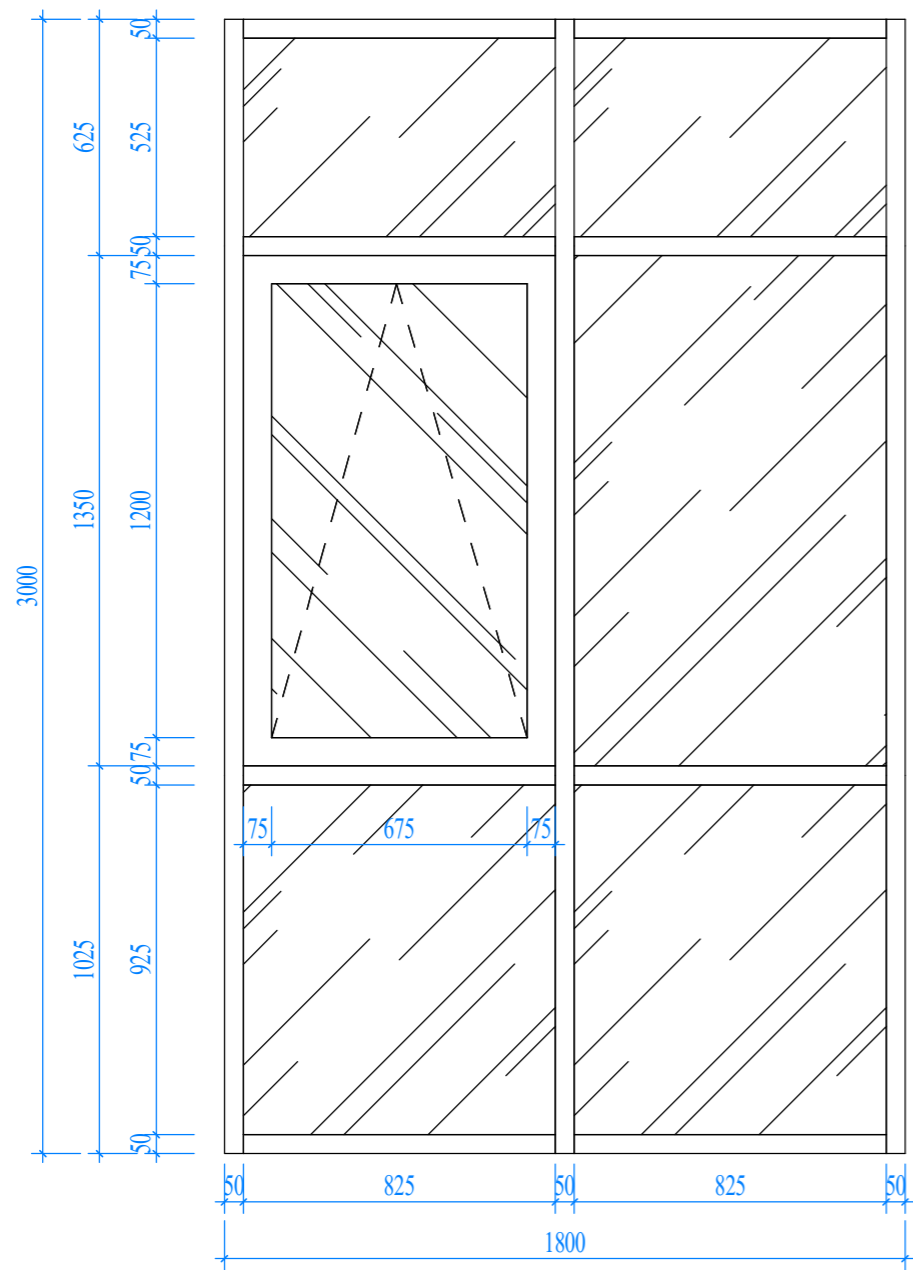

MẶT ĐÚNG
TỈ LỆ: (1 : 20)