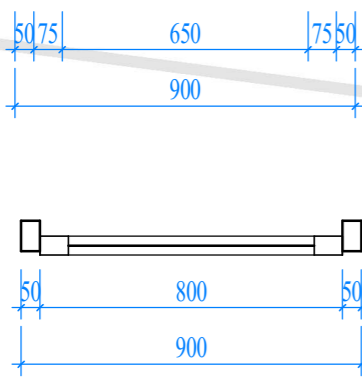

MẶT CẮT
TỈ LỆ: (1 : 20)

3D CỬA S1
TỈ LỆ: ()

MẶT ĐÚNG
TỈ LỆ: (1 : 20)

MẶT CẮT
TỈ LỆ: (1 : 20)

MẶT ĐÚNG
TỈ LỆ: (1 : 20)

3D CỬA S2
TỈ LỆ: ()

CHỦ ĐẦU TƯ:

VŨ QUANG VINH