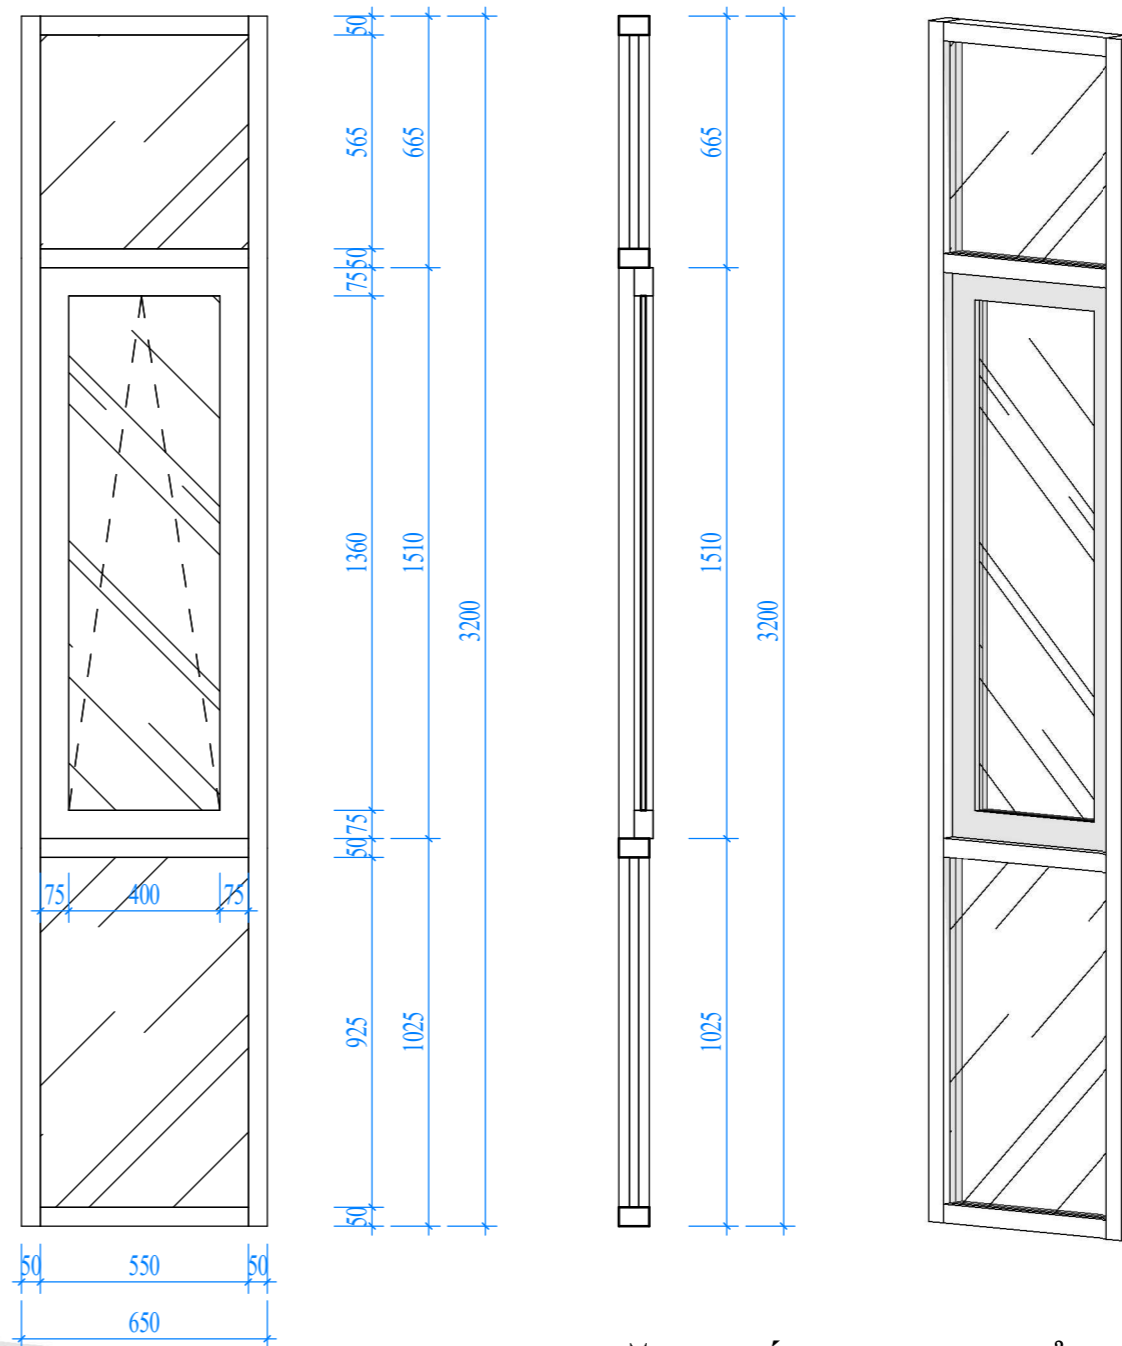

MẶT CẮT 3D CỬA S4
TỈ LỆ: (1 : 20) TỈ LỆ: ( )

MẶT ĐÚNG
TỈ LỆ: (1 : 20)

CHỦ ĐẦU TƯ:

VŨ QUANG VINH

ĐƠN VI TƯ VẤN:

CÔNG TY CỔ PHẦN KIẾN TRÚC KISATO

KISATO CONSTRUCTION JOINT STOCK COMPANY

TRỤ SỞ CÔNG TY: SỐ 29 - LK3 - KĐT XALA - HÀ ĐÔNG - HN

VP ĐẠI DIỆN MIỀN BẮC: Ô 20 - LK9 - B1.4 - KĐT THANH HÀ - HÀ ĐÔNG - HN

VP ĐẠI DIỆN MIỀN NAM: CĂN P16- KĐT PARK RIVERSIDE - P. PHÚ HỮU - QUẬN 9 - TP. HCM

Hotline HỖ TRỢ: 02471076789

DỰ ÁN:

BIỆT THỰ 3 TẦNG HIỆN ĐẠI

GD THỰC HIỆN:

THIẾT KẾ BẢN VẼ THI CÔNG

HẠNG MỤC:

KIẾN TRÚC

TÊN BẢN VẼ:

CHI TIẾT CỬA S3, S4

CHỦ TRÌ THIẾT KẾ

Lê Tân Vũ

THIẾT KẾ

Tiến Thành

BỔ CHI TIẾT

Lê Huy Tùng

HÀ NỘI, NGÀY 21 THÁNG 09 NĂM 2020

-THI CÔNG CÁN KẾT HỢP CÁC BẢN VẼ LIÊN QUAN.
-MỌI THAY ĐỔI NGOÀI HIỆN TRƯỜNG (NẾU CÓ) CẦN BẢO LẠI ĐV THI CÔNG ĐV THI CÔNG BẢO LẠI CHO ĐV THIẾT KẾ ĐỂ CÓ GIẢI PHÁP XỬ LÝ.
-MỌI THAY ĐỔI THIẾT KẾ KHI THI CÔNG SO VỚI HỒ SƠ THIẾT KẾ ĐV THIẾT KẾ SẼ KHÔNG CHỊU TRÁCH NHIỆM.

TỶ LỆ 1 : 20

KÝ HIỆU HỒ SƠ VQV-TĐ-VP

BẢN VẼ SỐ KT- 71

GHI CHÚ:

Hiện nay công ty cổ phần kiến trúc KISATO đang triển khai dịch vụ thi công trọn gói 63 tỉnh thành. Nên nếu gia đình thiết kế xong và có nhu cầu thi công trọn gói công trình thi hãy gọi cho chúng tôi theo Hotline: 0986.620.675 (Gặp Mr Hóa) để được tư vấn thêm. Ưu điểm khi gia đình sử dụng dịch vụ thi công trọn gói bên công ty chúng tôi là sẽ đồng bộ về mặt thẩm mỹ từ bản vẽ cho tới thực tế và đảm bảo chất lượng bởi những đội ngũ kỹ thuật, nhân công tay nghề cao.