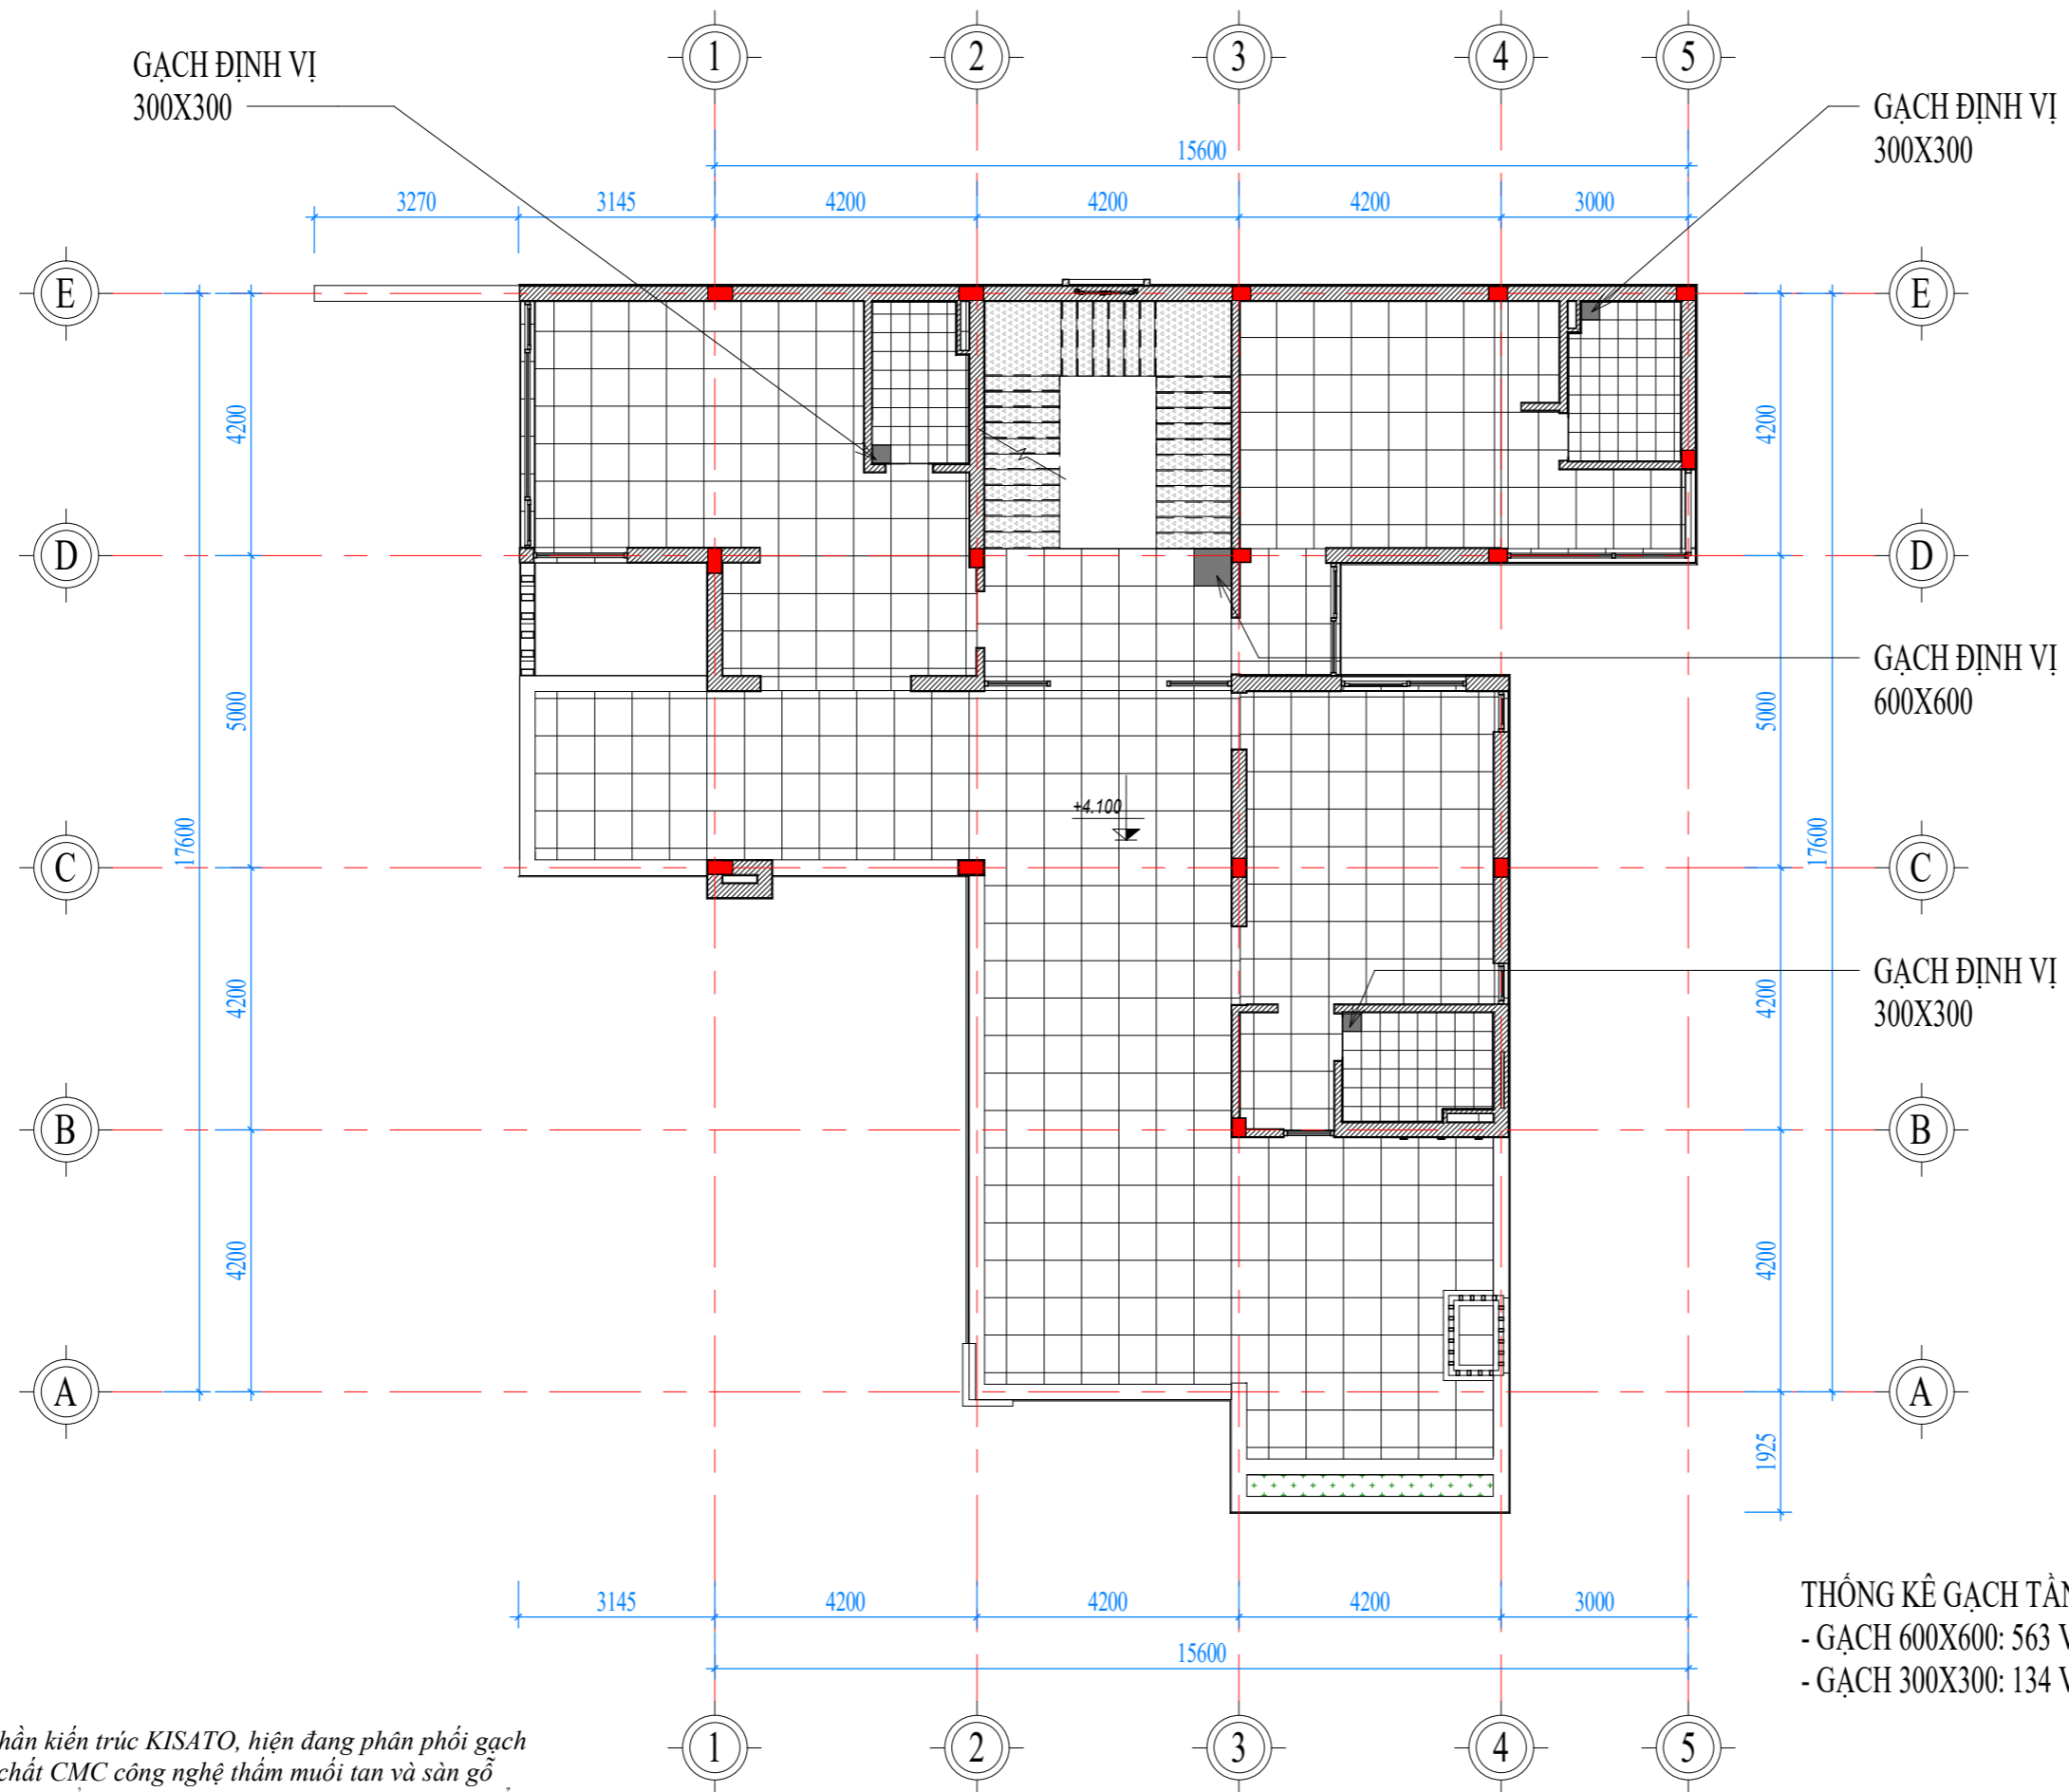

TỶ LỆ

KÝ HIỆU HỒ SƠ

BẢN VẼ SỐ

VQV-TĐ-VP

KT- 51

GHI CHÚ:

Hiện nay công ty cổ phần kiến trúc KISATO đang triển khai dịch vụ thi công trọn gói 63 tỉnh thành. Nên nếu gia đình thiết kế xong và có nhu cầu thi công trọn gói công trình thi hãy gọi cho chúng tôi theo Hotline: 0986.620.675 (Gặp Mr Hóa) để được tư vấn thêm. Ưu điểm khi gia đình sử dụng dịch vụ thi công trọn gói bên công ty chúng tôi là sẽ đồng bộ về mặt thẩm mỹ từ bản vẽ cho tới thực tế và đảm bảo chất lượng bởi những đội ngũ kỹ thuật, nhân công tay nghề cao.