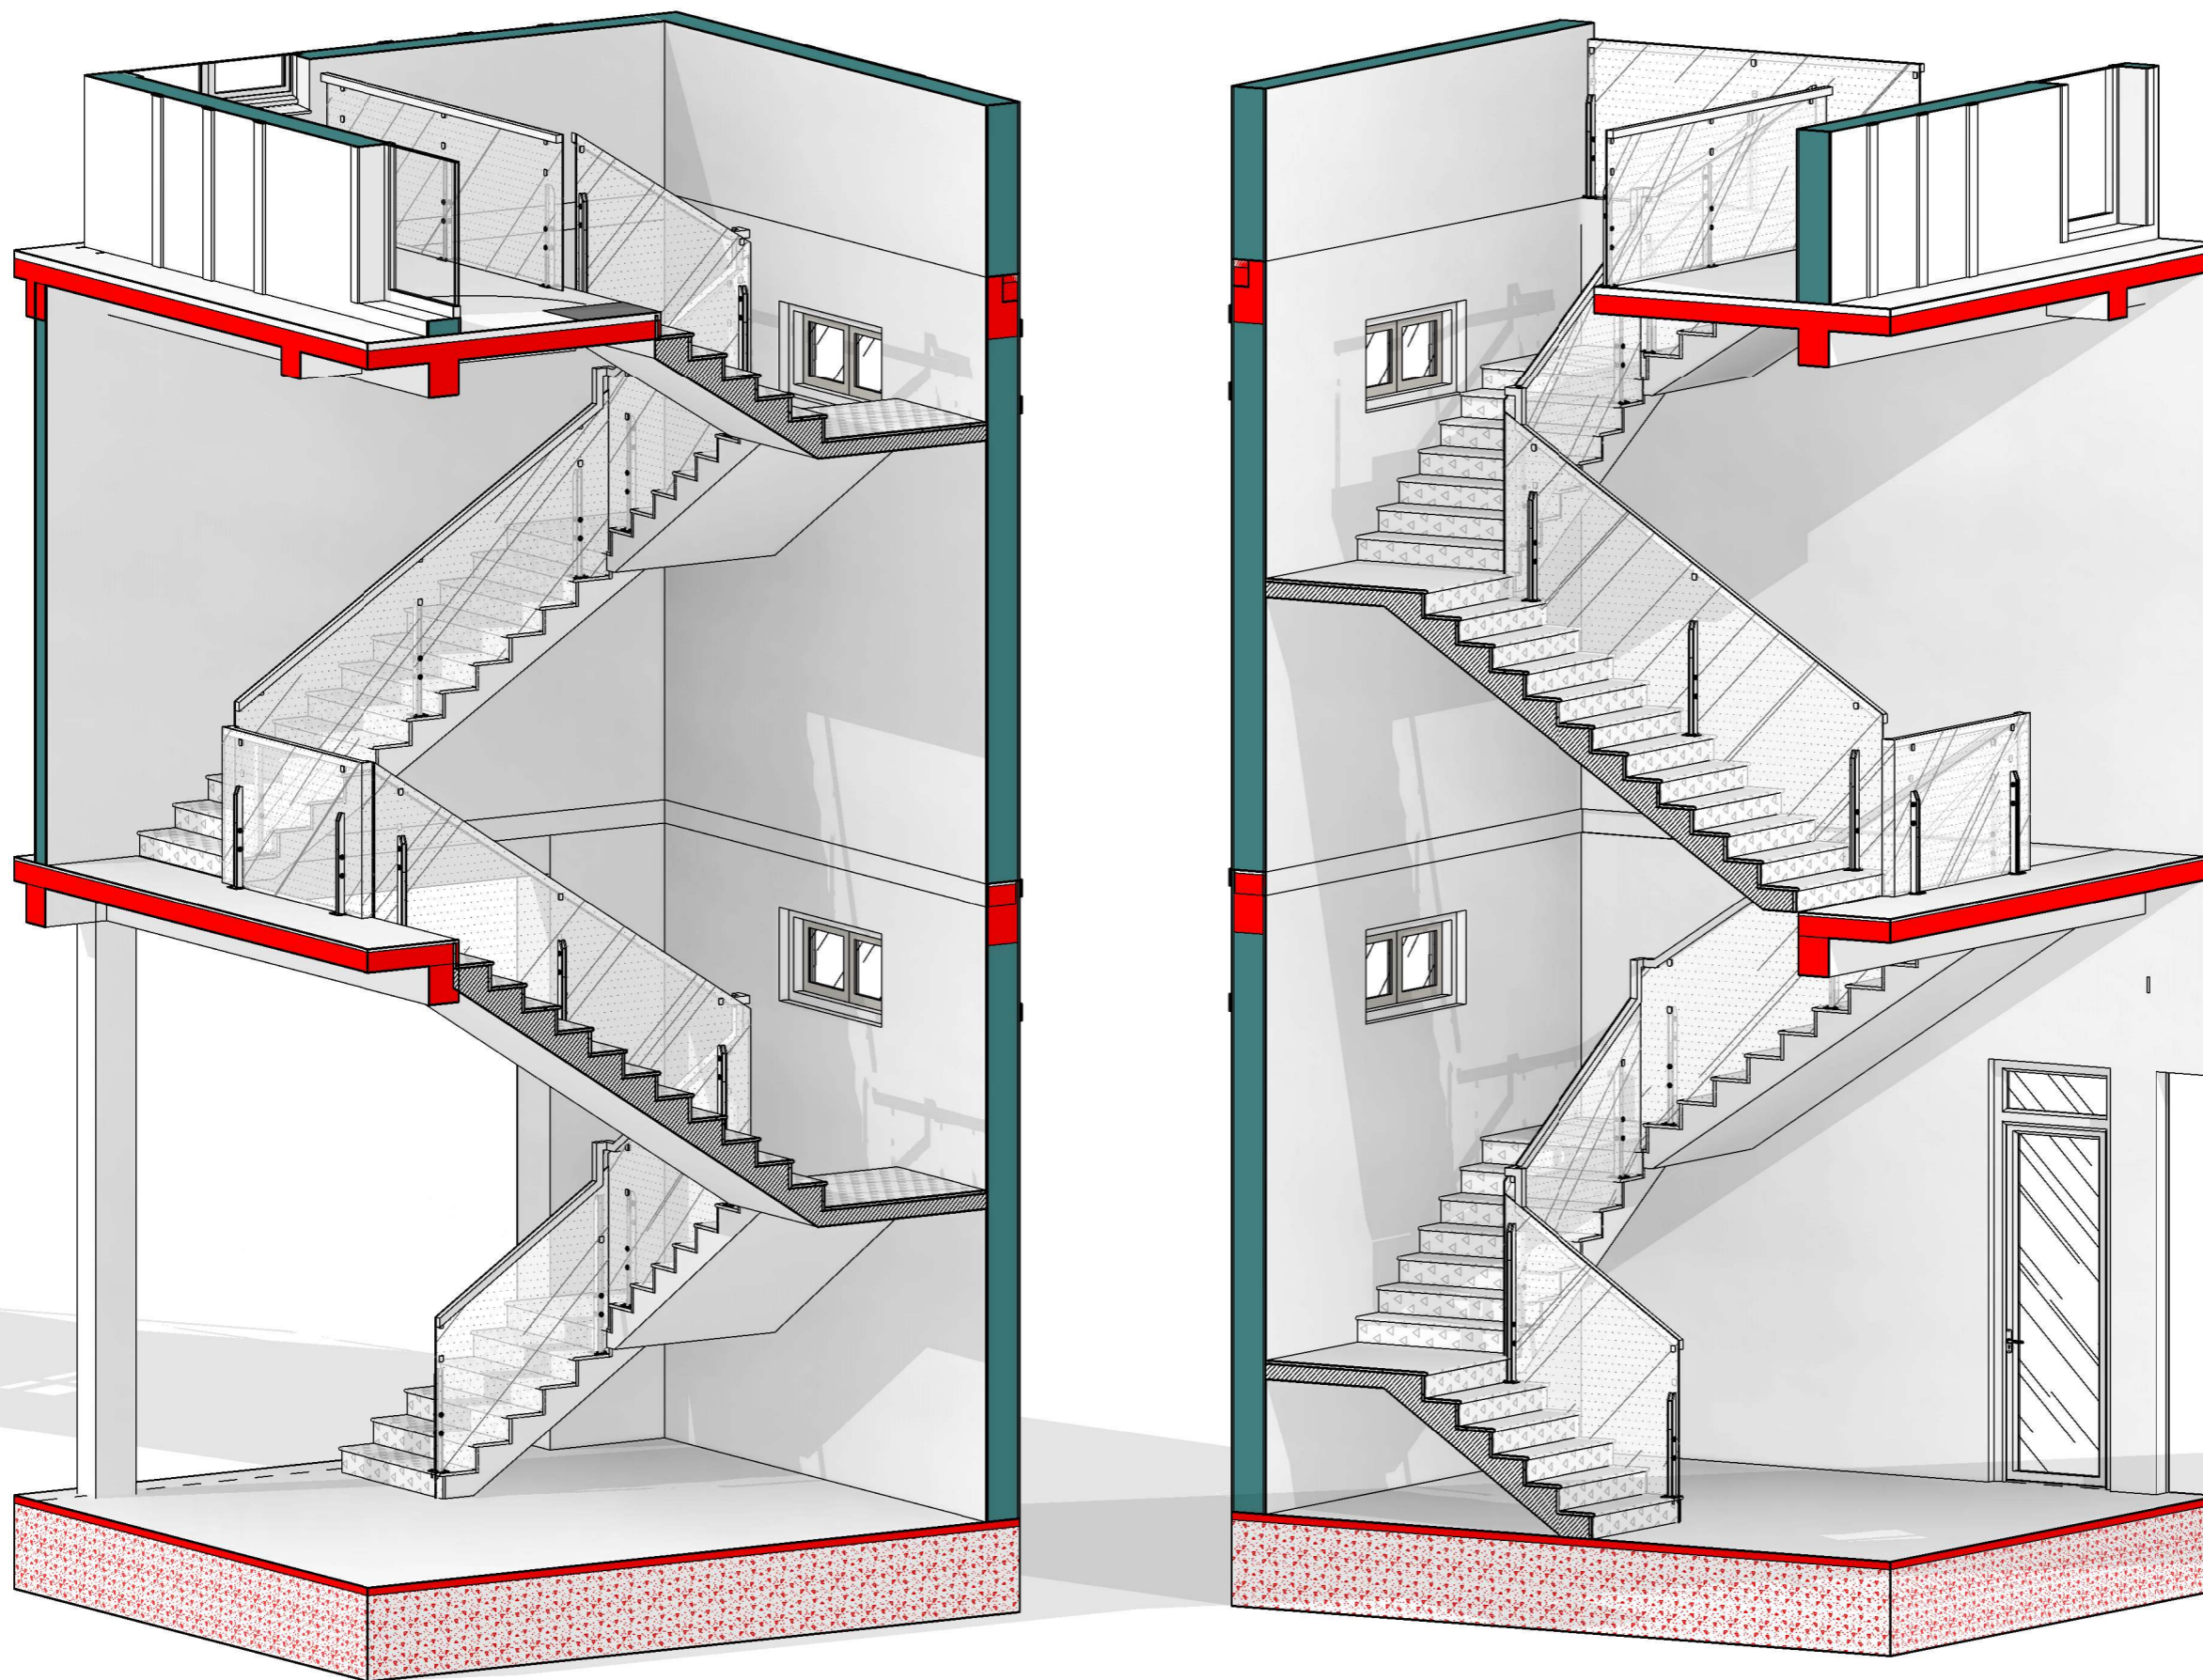

3D CẦU THANG

TỈ LỆ: ( )

CHỦ ĐẦU TƯ:

VŨ QUANG VINH

ĐƠN VỊ TƯ VẤN:

CÔNG TY CỔ PHẦN KIẾN TRÚC KISATO

KISATO CONSTRUCTION JOINT STOCK COMPANY

TRỤ SỞ CÔNG TY: SỐ 29 - LK3 - KĐT XALA - HÀ ĐÔNG - HN

VP ĐẠI DIỆN MIỀN BẮC: Ô 20 - LK9 - B1.4 - KĐT THANH HÀ - HÀ ĐÔNG - HN

VP ĐẠI DIỆN MIỀN NAM: CÁN P16- KĐT PARK RIVERSIDE - P. PHÚ HỮU - QUẬN 9 - TP. HCM

Hotline HỖ TRỢ: 02471076789

DỰ ÁN:

BIỆT THỰ 3 TẦNG HIỆN ĐẠI

GD THỰC HIỆN:

THIẾT KẾ BẢN VẼ THI CÔNG

HẠNG MỤC:

KIẾN TRÚC

TÊN BẢN VẼ:

3D CẦU THANG

CHỦ TRÌ THIẾT KẾ

Lê Tân Vũ

THIẾT KẾ

Tiến Thành

BỒ CHI TIẾT

Lê Huy Tùng

HÀ NỘI, NGÀY 21 THÁNG 09 NĂM 2020

-THI CÔNG CÁN KẾT HỢP CÁC BẢN VẼ LIÊN QUAN.
-MỌI THAY ĐỔI NGOÀI HIỆN TRƯỜNG (NẾU CÓ) CÁN BẢO LẠI ĐV THI CÔNG ĐV THI CÔNG BẢO LẠI CHO ĐV THIẾT KẾ ĐỂ CÓ GIẢI PHÁP XỬ LÝ.
-MỌI THAY ĐỔI THIẾT KẾ KHI THI CÔNG SO VỚI HỒ SƠ THIẾT KẾ ĐV THIẾT KẾ SẼ KHÔNG CHỊU TRÁCH NHIỆM.

TỶ LỆ

KÝ HIỆU HỒ SƠ

BẢN VẼ SỐ

VQV-TĐ-VP

KT- 93

GHI CHÚ:

Hiện nay công ty cổ phần kiến trúc KISATO đang triển khai dịch vụ thi công trọn gói 63 tỉnh thành. Nên nếu gia đình thiết kế xong và có nhu cầu thi công trọn gói công trình thi hãy gọi cho chúng tôi theo Hotline: 0986.620.675 (Gặp Mr Hóa) để được tư vấn thêm. Ưu điểm khi gia đình sử dụng dịch vụ thi công trọn gói bên công ty chúng tôi là sẽ đồng bộ về mặt thẩm mỹ từ bản vẽ cho tới thực tế và đảm bảo chất lượng bởi những đội ngũ kỹ thuật, nhân công tay nghề cao.