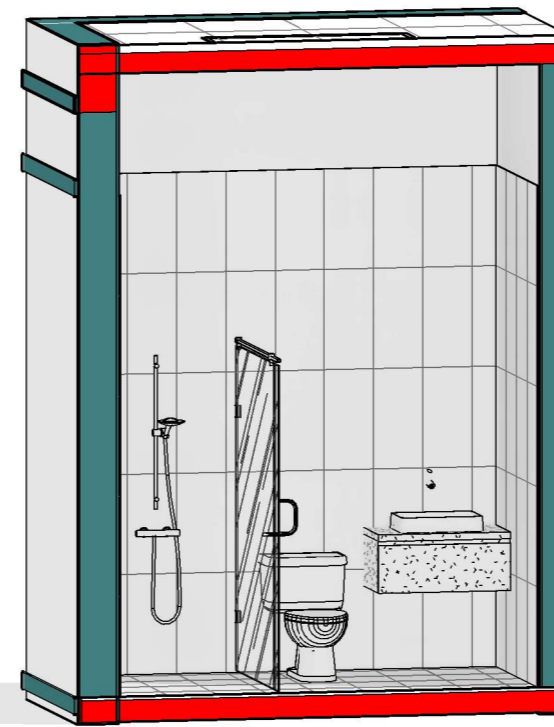

CHI TIẾT WC5
TỈ LỆ: (1 : 35)

MẶT CẮT 1-1 WC5
TỈ LỆ: (1 : 45)

3D CHI TIẾT WC5
TỈ LỆ: ()

3D MẶT CẮT 1-1 WC5
TỈ LỆ: ()

CHỦ ĐẦU TƯ:

VŨ QUANG VINH

ĐƠN VỊ TƯ VẤN:

CÔNG TY CỔ PHẦN KIẾN TRÚC KISATO