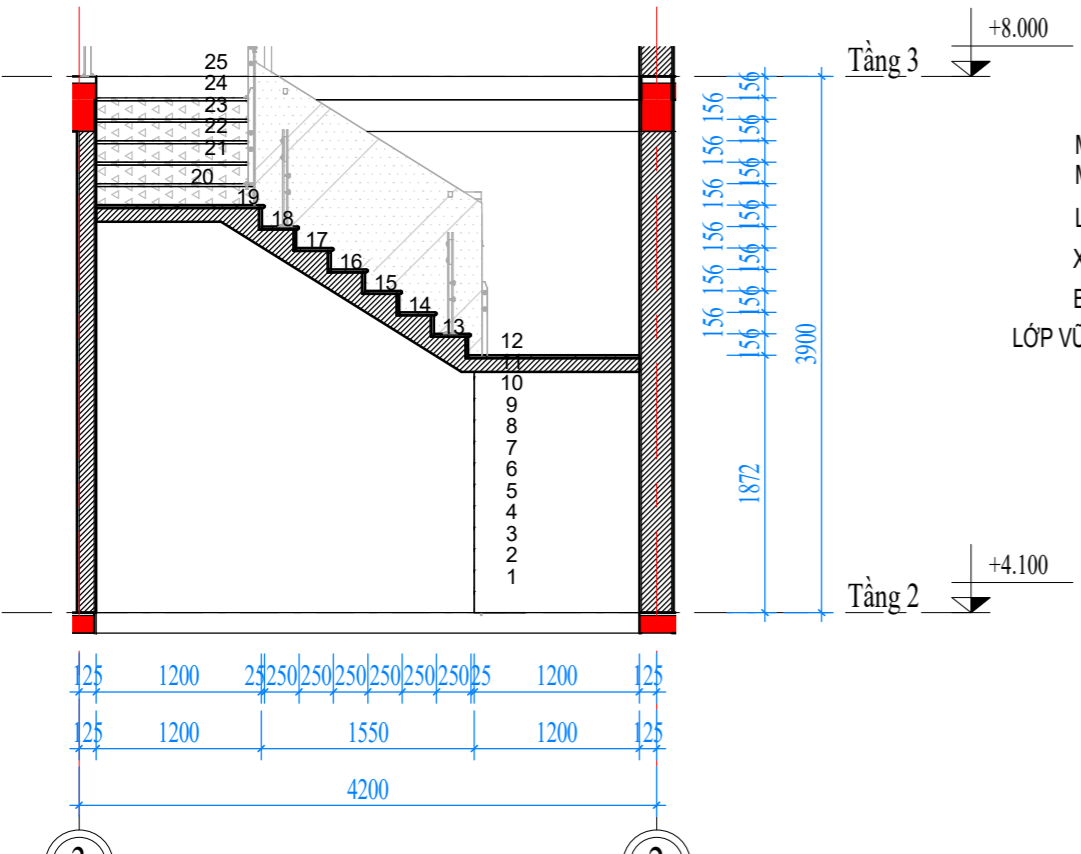

CẦU THANG TẦNG 2

TỈ LỆ: (1 : 55)

MẶT CẮT 1-1 CT2

TỈ LỆ: (1 : 55)

MẶT CẮT 2-2 CT2

TỈ LỆ: (1 : 55)

MẶT BẠC ỚP ĐÁ GRANITE MÀU ĐEN, DÀY 20MM
LỚP VỮA DÀY 20MM, MÁC 50
XÂY GẠCH TẠO BẠC MÁC 100
BÀN BTCT DÀY 100, MÁC 150
LỚP VỮA TRÁT DÀY 10MM, MÁC 50

CHỦ ĐẦU TƯ:
VŨ QUANG VINH

ĐƠN VỊ TƯ VẤN:

CÔNG TY CỔ PHẦN KIẾN TRÚC KISATO
KISATO CONSTRUCTION JOINT STOCK COMPANY
TRỤ SỞ CÔNG TY: SỐ 29 - LK3 - KĐT XALA - HÀ ĐÔNG - HN
VP ĐẠI DIỆN MIỀN BẮC: Ô 20 - LK9 - B1.4 - KĐT THANH HÀ - HÀ ĐÔNG - HN
VP ĐẠI DIỆN MIỀN NAM: CÁN P16- KĐT PARK RIVERSIDE - P. PHÚ HỮU - QUẬN 9 - TP. HCM
Hotline HỖ TRỢ: 02471076789

DỰ ÁN:
BIỆT THỰ 3 TẦNG HIỆN ĐẠI

GD THỰC HIỆN:
THIẾT KẾ BẢN VẼ THI CÔNG

HANG MỤC:
KIẾN TRÚC

TÊN BẢN VẼ:
CẦU THANG TẦNG 2

CHỦ TRÌ THIẾT KẾ	
Lê Tân Vũ	
THIẾT KẾ	
Tiến Thành	
BỒ CHI TIẾT	
Lê Huy Tùng	

HÀ NỘI, NGÀY 21 THÁNG 09 NĂM 2020

- -THI CÔNG CÁN KẾT HỢP CÁC BẢN VẼ LIÊN QUAN.
- -MỌI THAY ĐỔI NGOÀI HIỆN TRƯỜNG (NẾU CÓ) CẦN BẢO LẠI ĐỦ THI CÔNG ĐỦ THI CÔNG BẢO LẠI CHO ĐV THIẾT KẾ ĐỂ CÓ GIẢI PHÁP XỬ LÝ.
- -MỌI THAY ĐỔI THIẾT KẾ KHI THI CÔNG SO VỚI HỒ SƠ THIẾT KẾ ĐV THIẾT KẾ SẼ KHÔNG CHỊU TRÁCH NHIỆM.

TỶ LỆ	As indicated
KÝ HIỆU HỒ SƠ	VQV-TĐ-VP
BẢN VẼ SỐ	KT- 92

GHI CHÚ:
Hiện nay công ty cổ phần kiến trúc KISATO đang triển khai dịch vụ thi công trọn gói 63 tỉnh thành. Nên nếu gia đình thiết kế xong và có nhu cầu thi công trọn gói công trình thì hãy gọi cho chúng tôi theo Hotline: 0986.620.675 (Gặp Mr Hóa) để được tư vấn thêm. Ưu điểm khi gia đình sử dụng dịch vụ thi công trọn gói bên công ty chúng tôi là sẽ đồng bộ về mặt thẩm mỹ từ bản vẽ cho tới thực tế và đảm bảo chất lượng bởi những đội ngũ kỹ thuật, nhân công tay nghề cao.