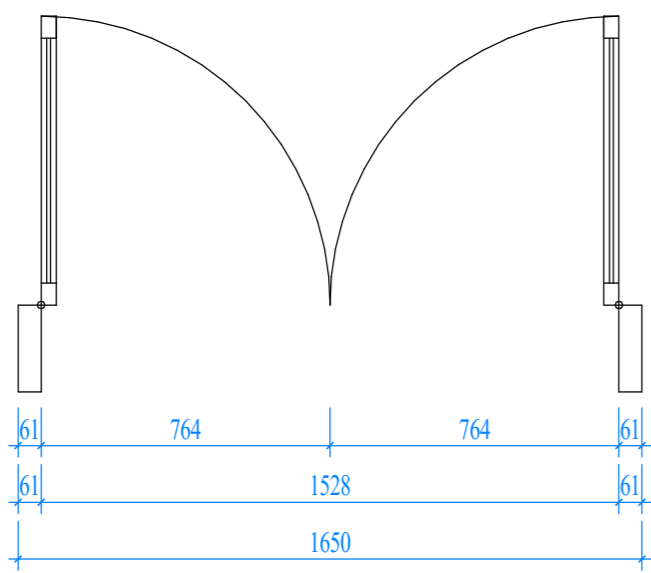

MẶT CẮT
TỈ LỆ: (1 : 20)

3D CỬA D1
TỈ LỆ: ()

MẶT ĐÚNG
TỈ LỆ: (1 : 20)

CHỦ ĐẦU TƯ:
VŨ QUANG VINH

ĐƠN VỊ TƯ VẤN:

CÔNG TY CỔ PHẦN KIẾN TRÚC KISATO
 KISATO CONSTRUCTION JOINT STOCK COMPANY
 TRỤ SỞ CÔNG TY: SỐ 29 - LK3 - KĐT XALA - HÀ ĐÔNG - HN
 VP ĐẠI DIỆN MIỀN BẮC: Ô 20 - LK9 - B1.4 - KĐT THANH HÀ - HÀ ĐÔNG - HN
 VP ĐẠI DIỆN MIỀN NAM: CĂN P16- KĐT PARK RIVERSIDE - P. PHÚ HỮU - QUẬN 9 - TP. HCM
Hotline HỖ TRỢ: 02471076789