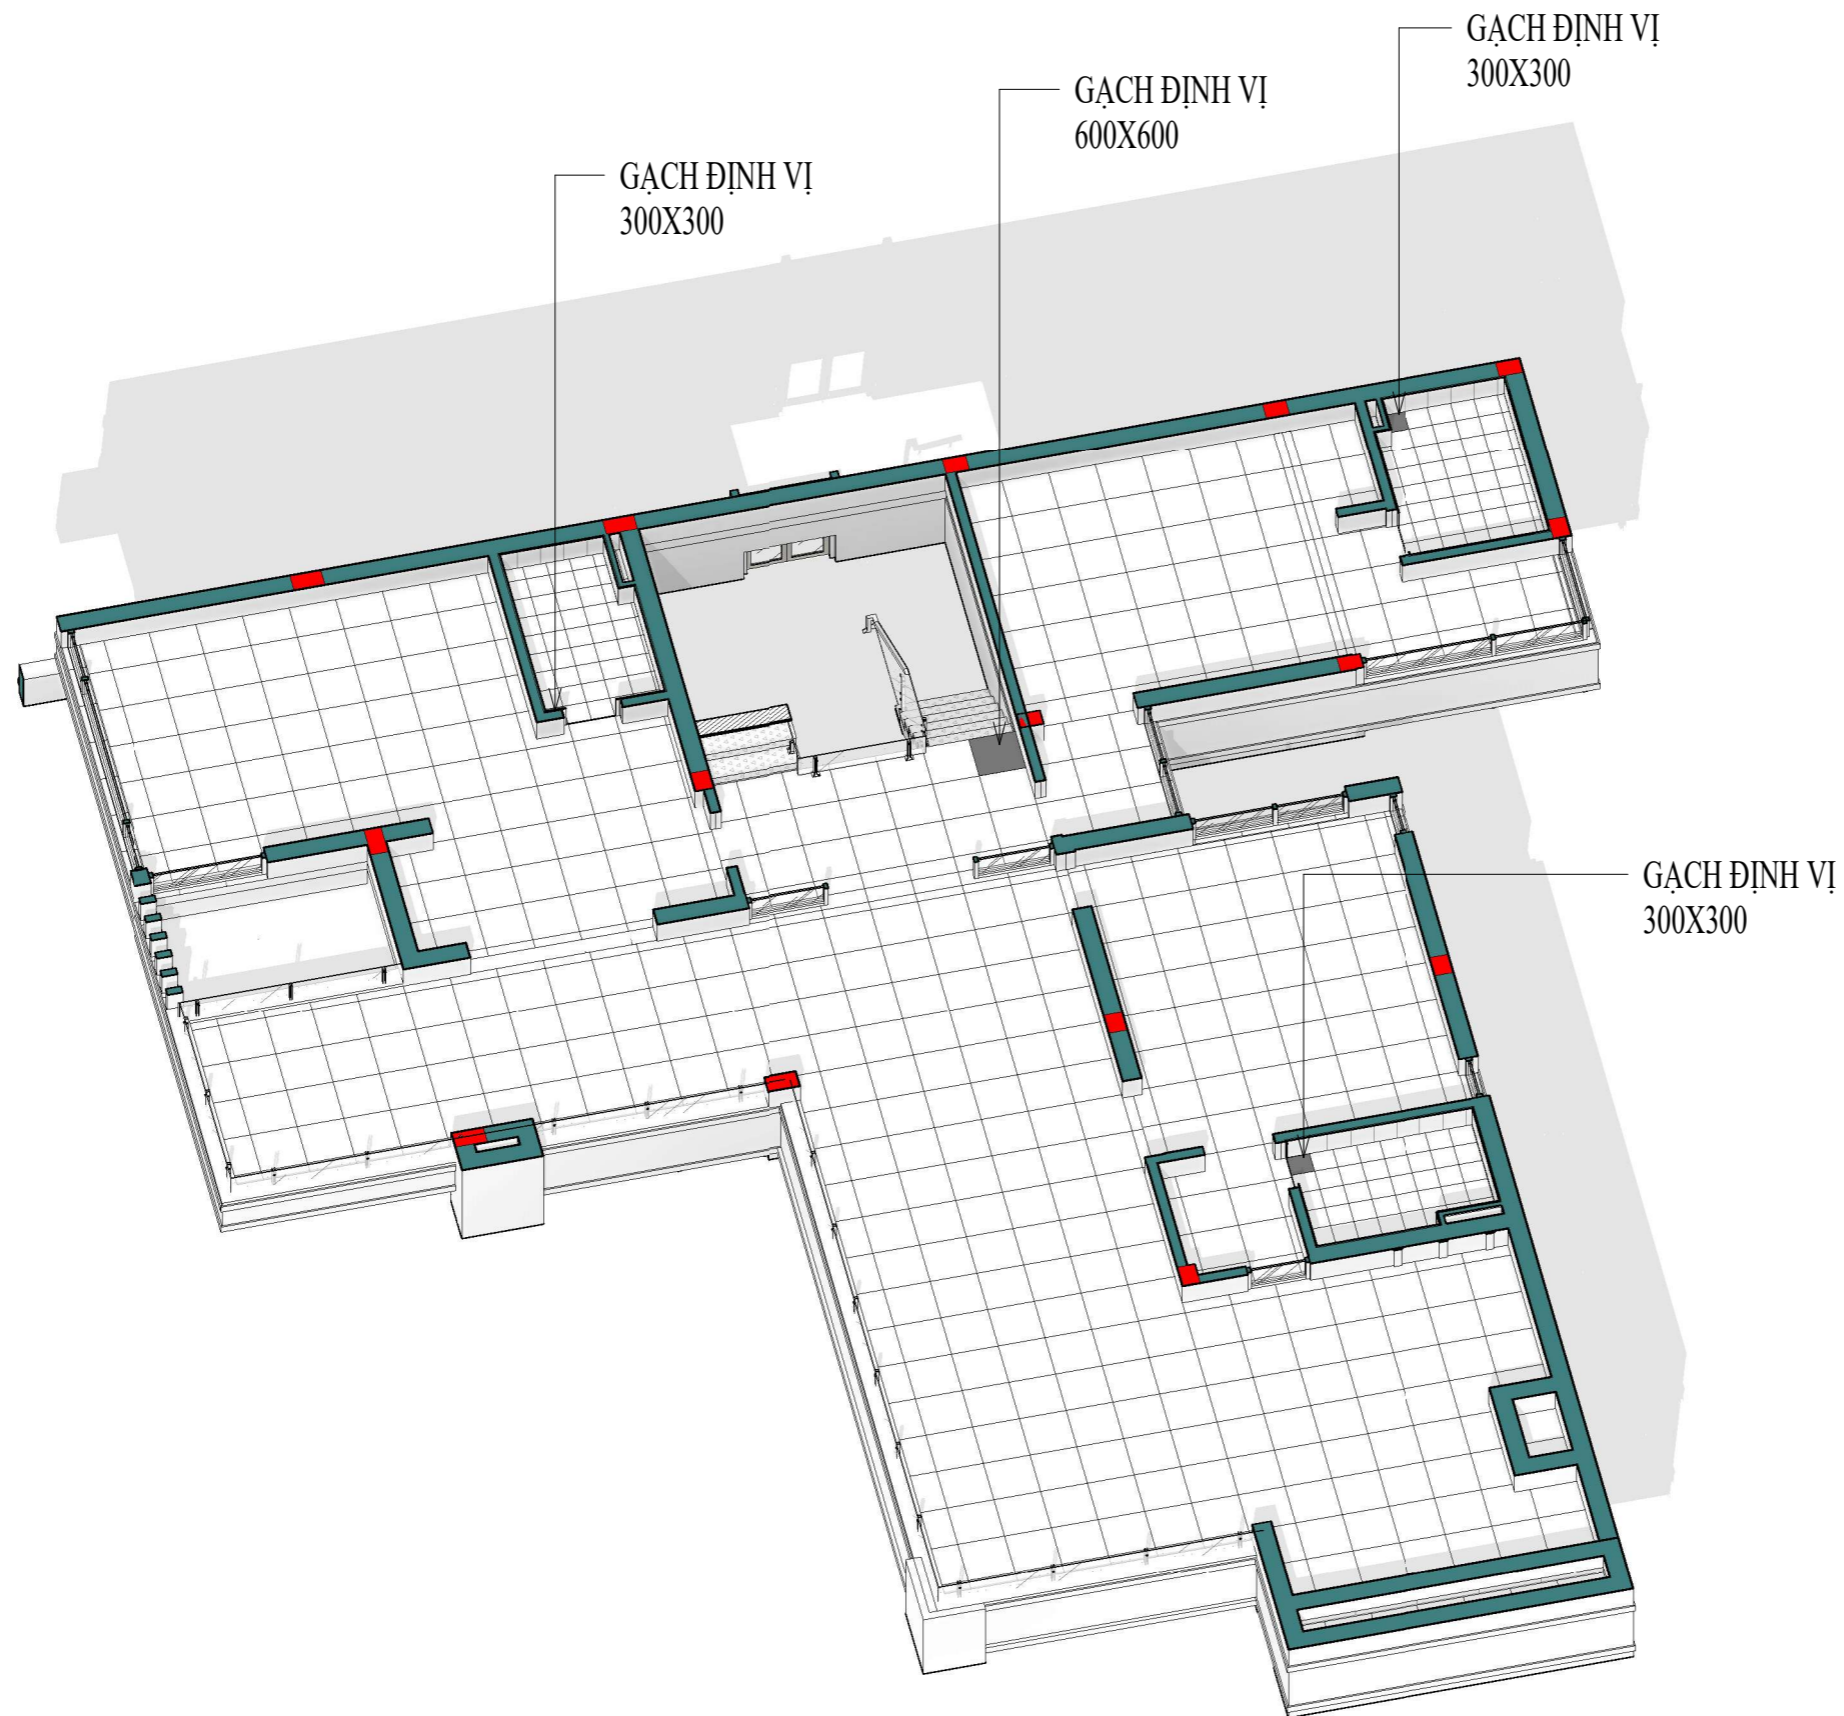

3D MẶT BẰNG LÁT NỀN TẦNG 2
TỶ LỆ: ( )

CHỦ ĐẦU TƯ:
VŨ QUANG VINH

ĐƠN VỊ TƯ VẤN:

CÔNG TY CỔ PHẦN KIẾN TRÚC KISATO
KISATO CONSTRUCTION JOINT STOCK COMPANY
TRỤ SỞ CÔNG TY: SỐ 29 - LK3 - KĐT XALA - HÀ ĐÔNG - HN
VP ĐẠI DIỆN MIỀN BẮC: Ô 20 - LK9 - B1.4 - KĐT THANH HÀ - HÀ ĐÔNG - HN
VP ĐẠI DIỆN MIỀN NAM: CĂN P16- KĐT PARK RIVERSIDE - P. PHÚ HỮU - QUẬN 9 - TP. HCM
Hotline HỖ TRỢ: 02471076789

DỰ ÁN:
BIỆT THỰ 3 TẦNG HIỆN ĐẠI

GD THỰC HIỆN:
THIẾT KẾ BẢN VẼ THI CÔNG

HẠNG MỤC:
KIẾN TRÚC

TÊN BẢN VẼ:
3D MẶT BẰNG LÁT NỀN TẦNG 2

CHỦ TRÌ THIẾT KẾ	
Lê Tân Vũ	
THIẾT KẾ	
Tiến Thành	
BÓ CHI TIẾT	
Lê Huy Tùng	

HÀ NỘI, NGÀY 21 THÁNG 09 NĂM 2020

-THI CÔNG CẦN KẾT HỢP CÁC BẢN VẼ LIÊN QUAN.
-MỌI THAY ĐỔI NGOÀI HIỆN TRƯỜNG (NẾU CÓ) CẦN BẢO LẠI ĐV THI CÔNG ĐV THI CÔNG BẢO LẠI CHO ĐV THIẾT KẾ ĐỂ CÓ GIẢI PHÁP XỬ LÝ.
-MỌI THAY ĐỔI THIẾT KẾ KHI THI CÔNG SO VỚI HỒ SƠ THIẾT KẾ ĐV THIẾT KẾ SẼ KHÔNG CHỊU TRÁCH NHIỆM.

TỶ LỆ	
KÝ HIỆU HỒ SƠ	VQV-TĐ-VP
BẢN VẼ SỐ	KT- 53

GHI CHÚ:

Hiện nay công ty cổ phần kiến trúc KISATO đang triển khai dịch vụ thi công trọn gói 63 tỉnh thành. Nên nếu gia đình thiết kế xong và có nhu cầu thi công trọn gói công trình thi hãy gọi cho chúng tôi theo Hotline: 0986.620.675 (Gặp Mr Hóa) để được tư vấn thêm. Ưu điểm khi gia đình sử dụng dịch vụ thi công trọn gói bên công ty chúng tôi là sẽ đồng bộ về mặt thẩm mỹ từ bản vẽ cho tới thực tế và đảm bảo chất lượng bởi những đội ngũ kỹ thuật, nhân công tay nghề cao.