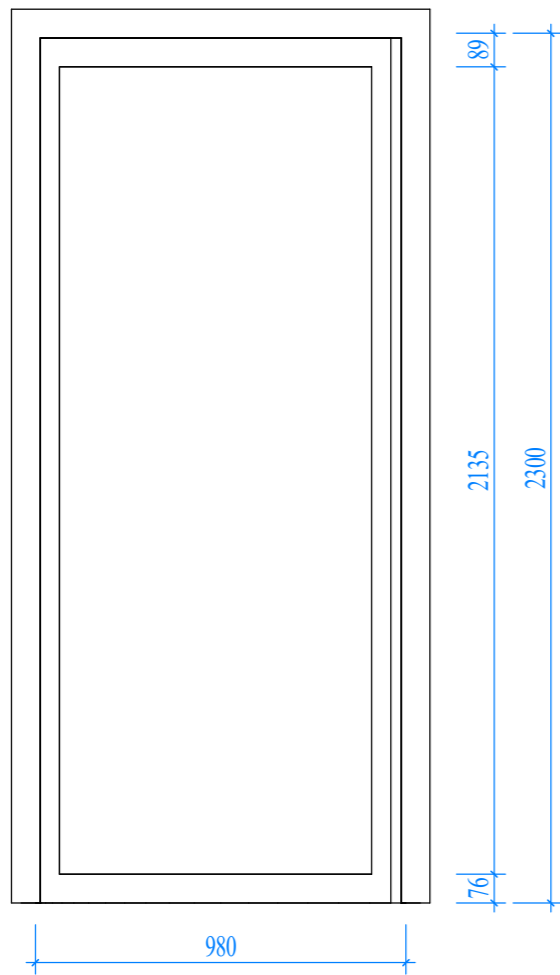

MẶT ĐÚNG
TỈ LỆ: (1 : 20)