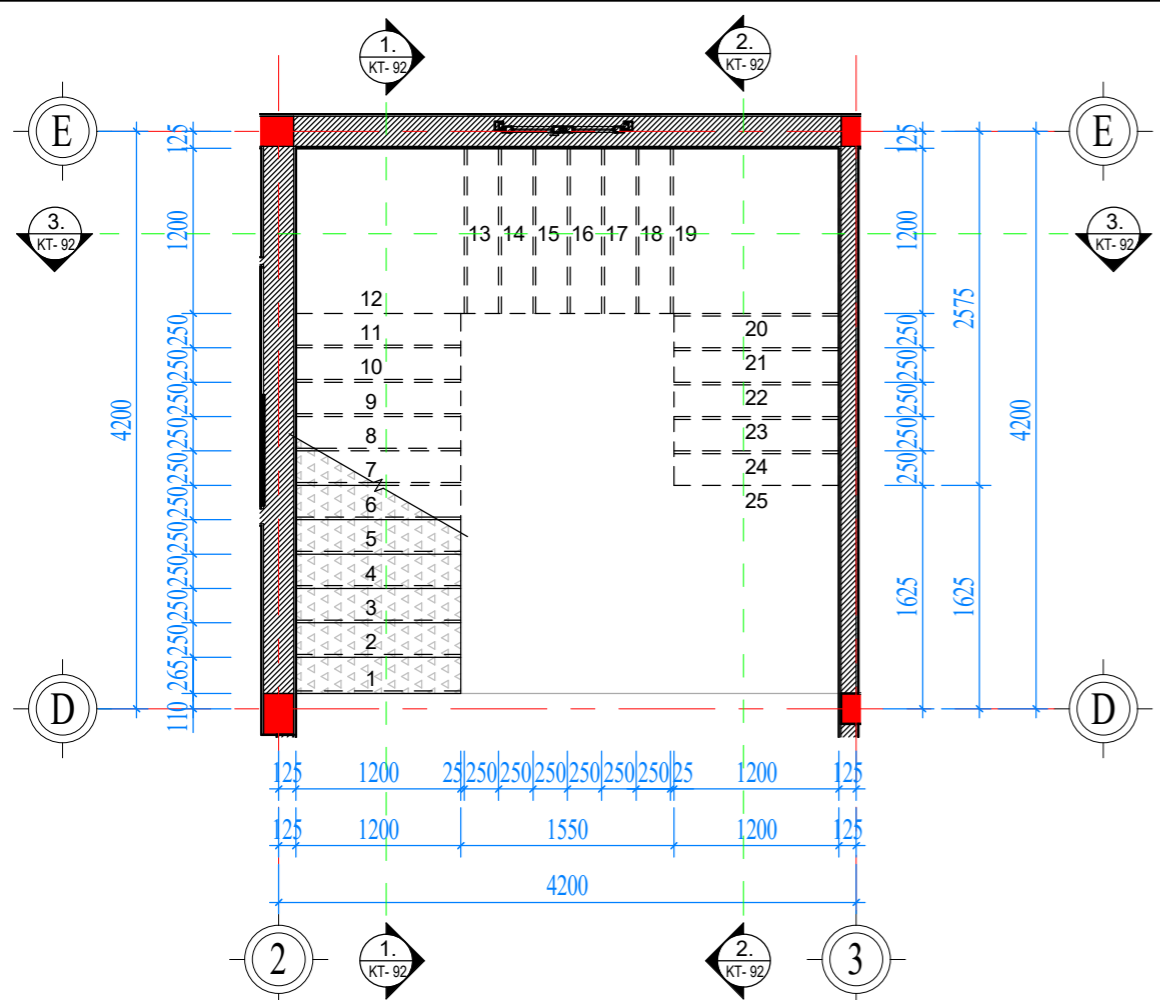

CẦU THANG TẦNG 2

TỈ LỆ: (1 : 55)