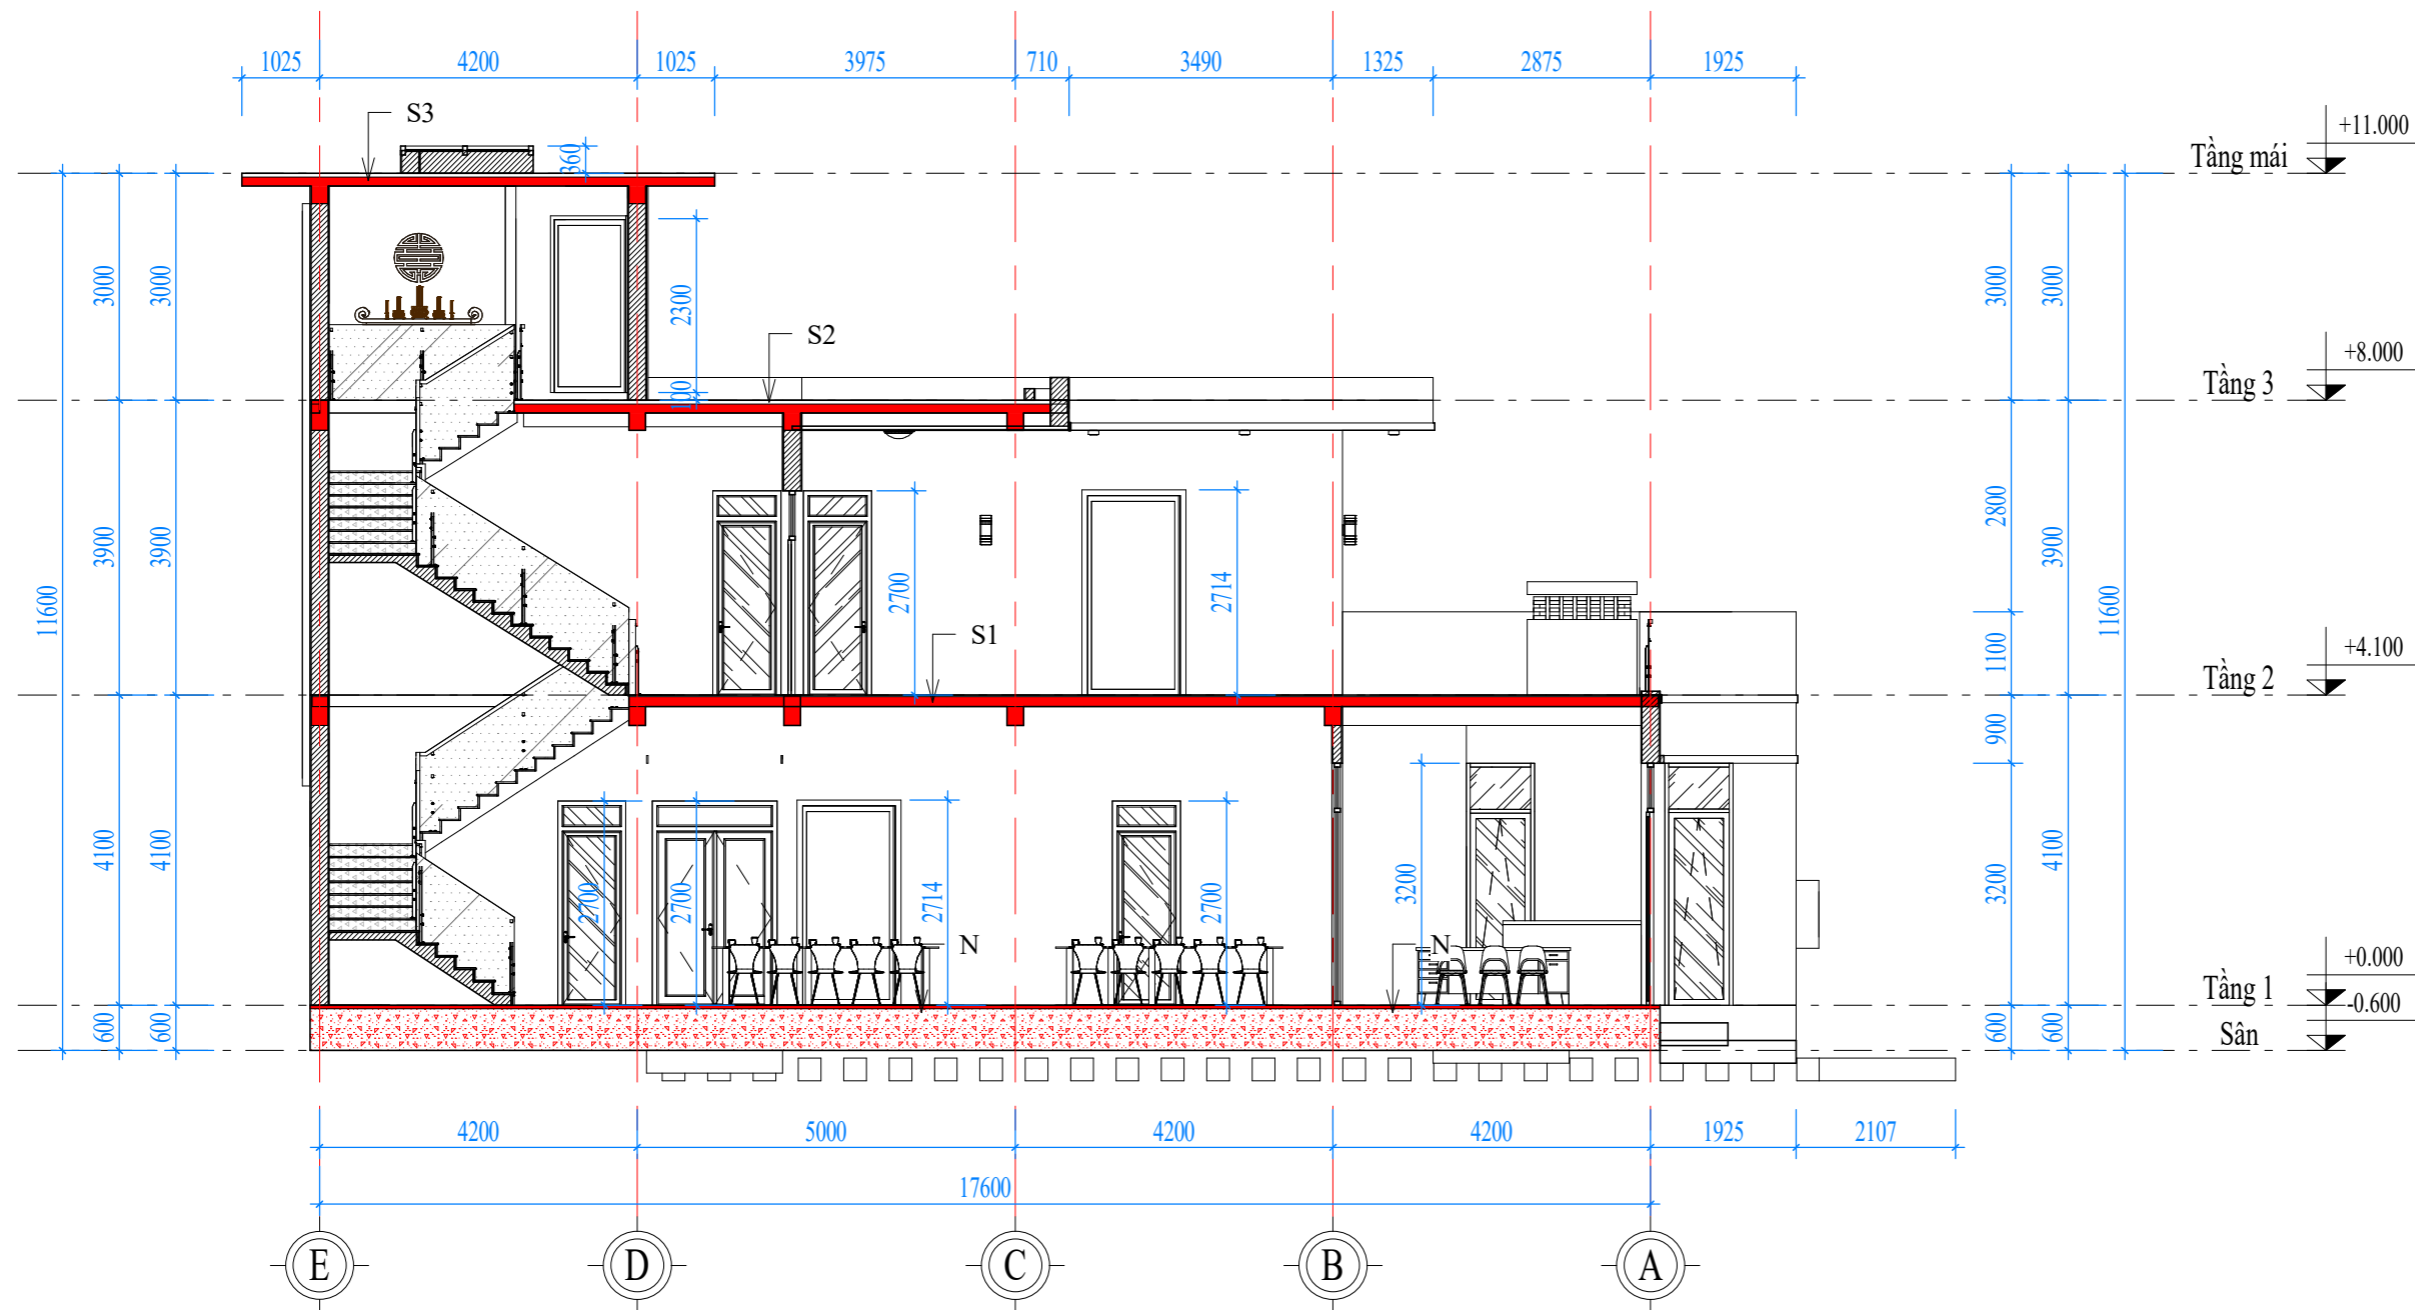

TỶ LỆ

KÝ HIỆU HỒ SƠ

BẢN VẼ SỐ

VQV-TĐ-VP

KT- 47

GHI CHÚ:

Hiện nay công ty cổ phần kiến trúc KISATO đang triển khai dịch vụ thi công trọn gói 63 tỉnh thành. Nên nếu gia đình thiết kế xong và có nhu cầu thi công trọn gói công trình thi hãy gọi cho chúng tôi theo Hotline: 0986.620.675 (Gặp Mr Hóa) để được tư vấn thêm. Ưu điểm khi gia đình sử dụng dịch vụ thi công trọn gói bên công ty chúng tôi là sẽ đồng bộ về mặt thẩm mỹ từ bản vẽ cho tới thực tế và đảm bảo chất lượng bởi những đội ngũ kỹ thuật, nhân công tay nghề cao.