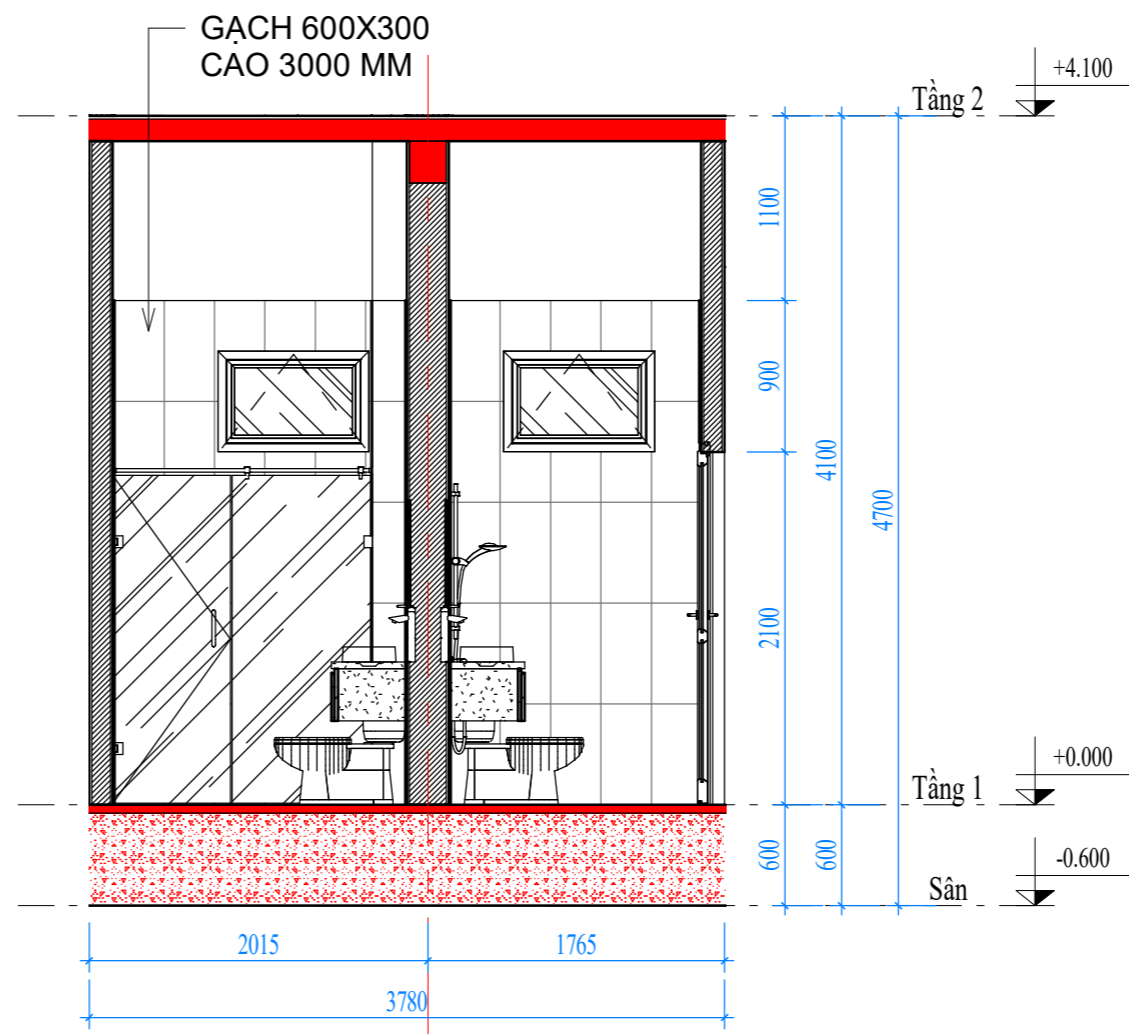

MẶT CẮT 1-1 WC23
TỈ LỆ: (1 : 45)