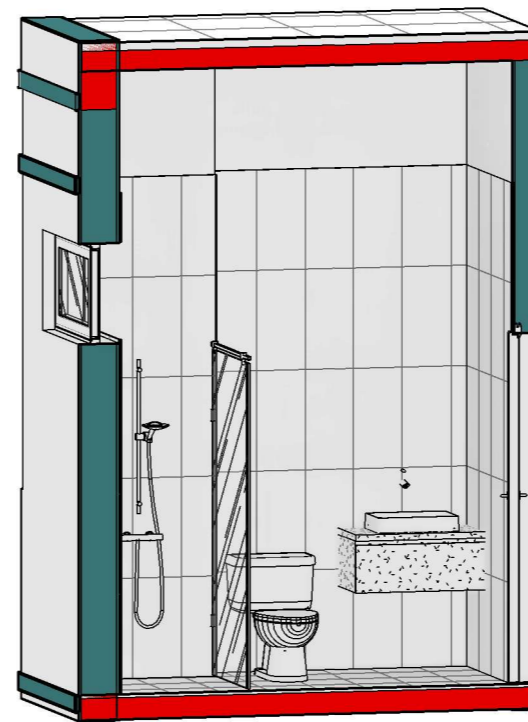

CHI TIẾT WC6
TỈ LỆ: (1 : 30)

3D CHI TIẾT WC6
TỈ LỆ: ()

MẶT CẮT 1-1 WC6
TỈ LỆ: (1 : 45)

3D MẶT CẮT 1-1 WC6
TỈ LỆ: ()

CHỦ ĐẦU TƯ:

VŨ QUANG VINH

ĐƠN VỊ TƯ VẤN:

CÔNG TY CỔ PHẦN KIẾN TRÚC KISATO