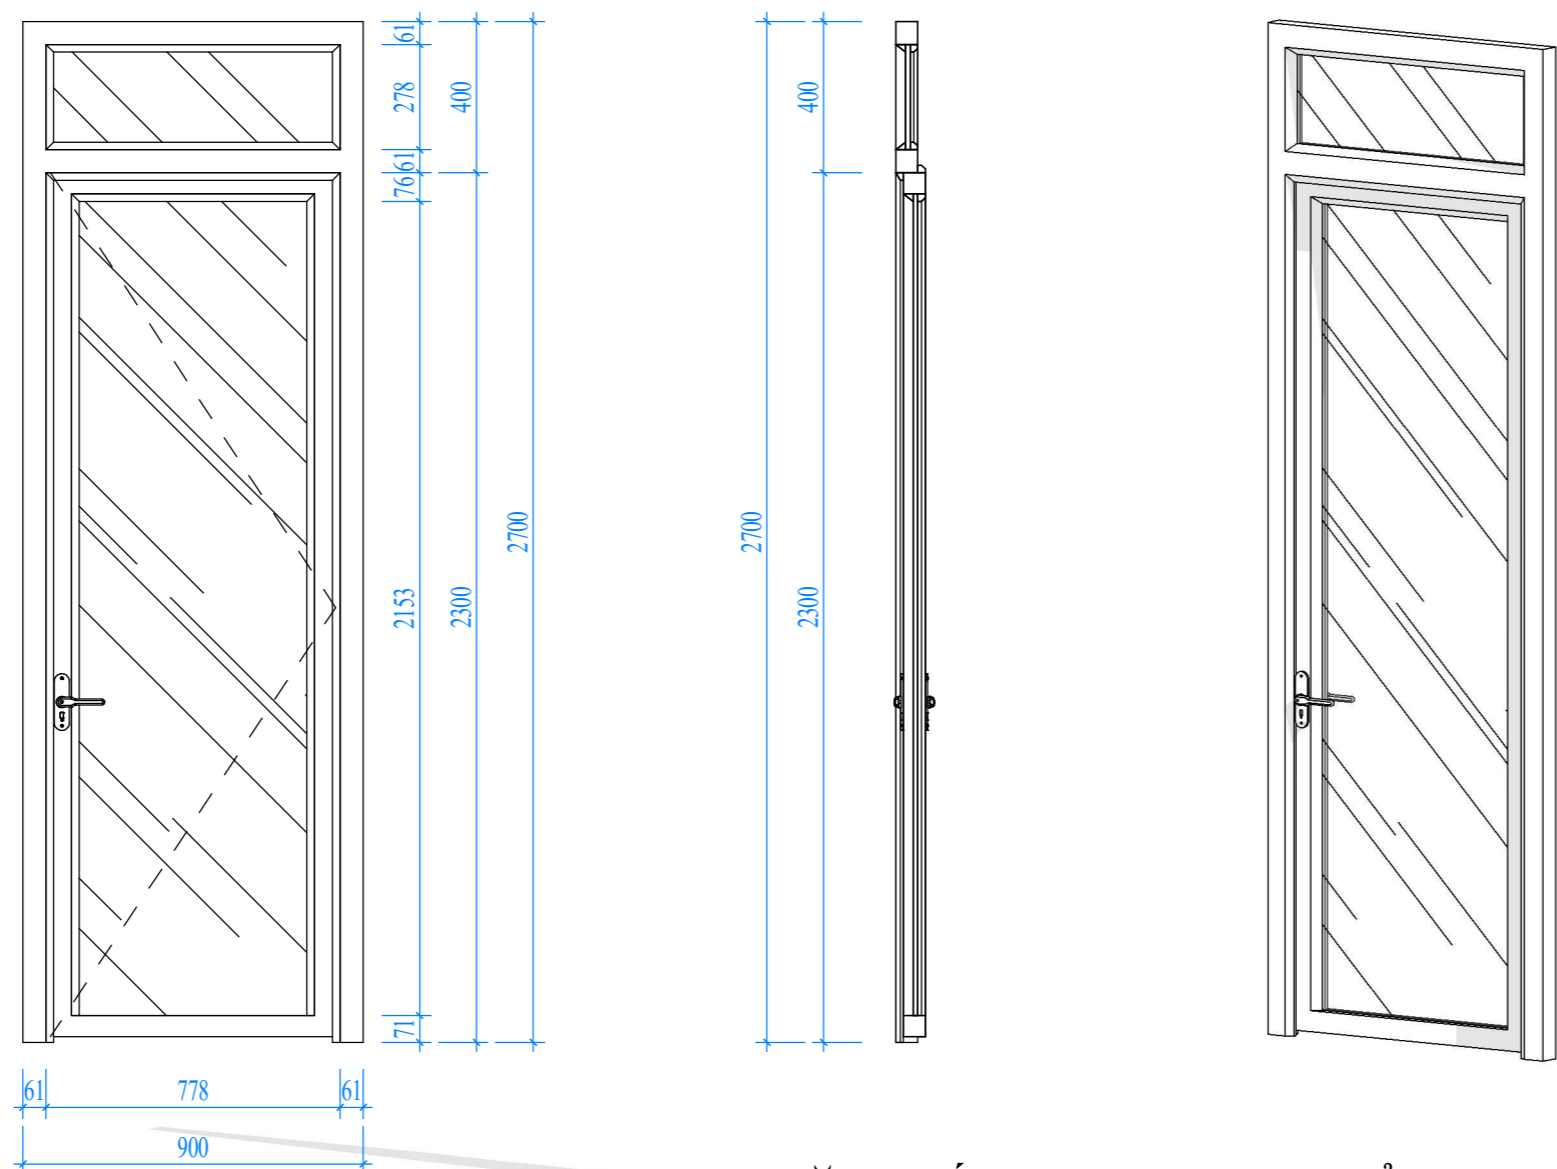

MẶT CẮT
TỈ LỆ: (1 : 20)

3D CỬA D4
TỈ LỆ: ( )