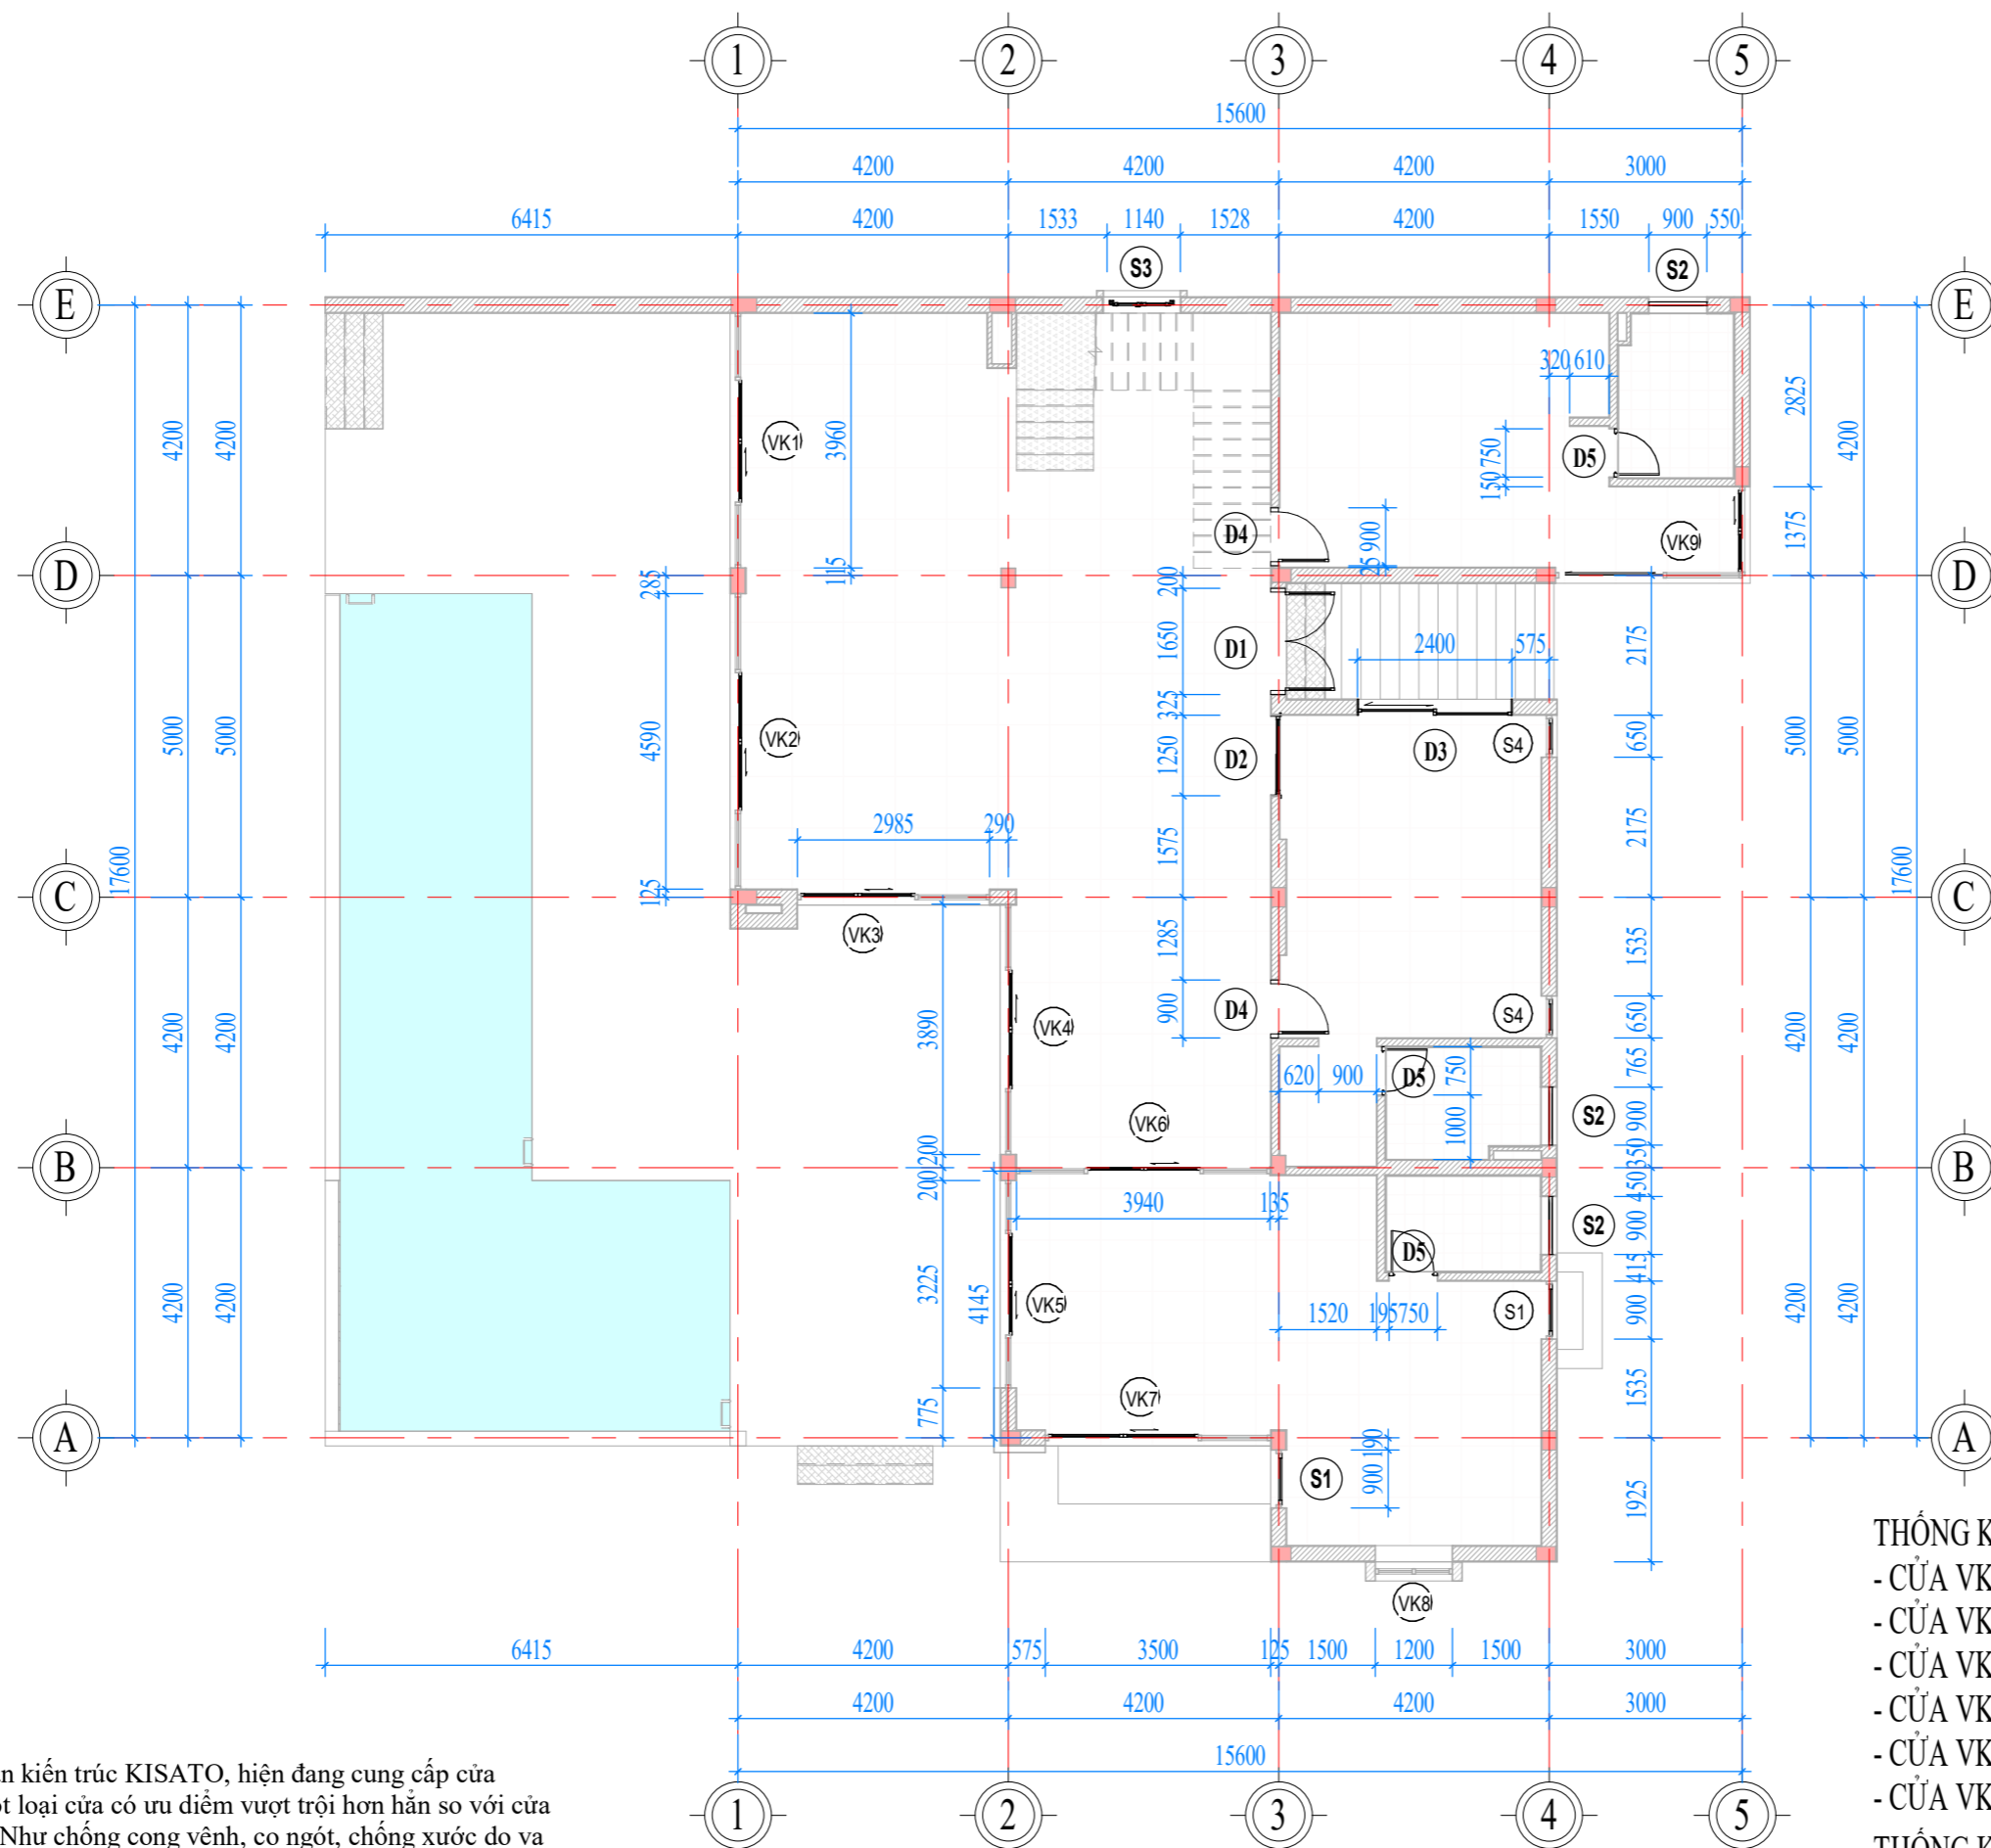

+ Công ty cổ phần kiến trúc KISATO, hiện đang cung cấp cửa COMPOSIT. Một loại cửa có ưu điểm vượt trội hơn hẳn so với cửa gỗ truyền thống. Như chống cong vênh, co ngót, chống xước do va đập đặc biệt khả năng chịu âm, chịu nước, chống ồn cao hơn rất nhiều so với cửa gỗ truyền thống. Anh (Chị) tham khảo thêm về loại cửa COMPOSIT này tại