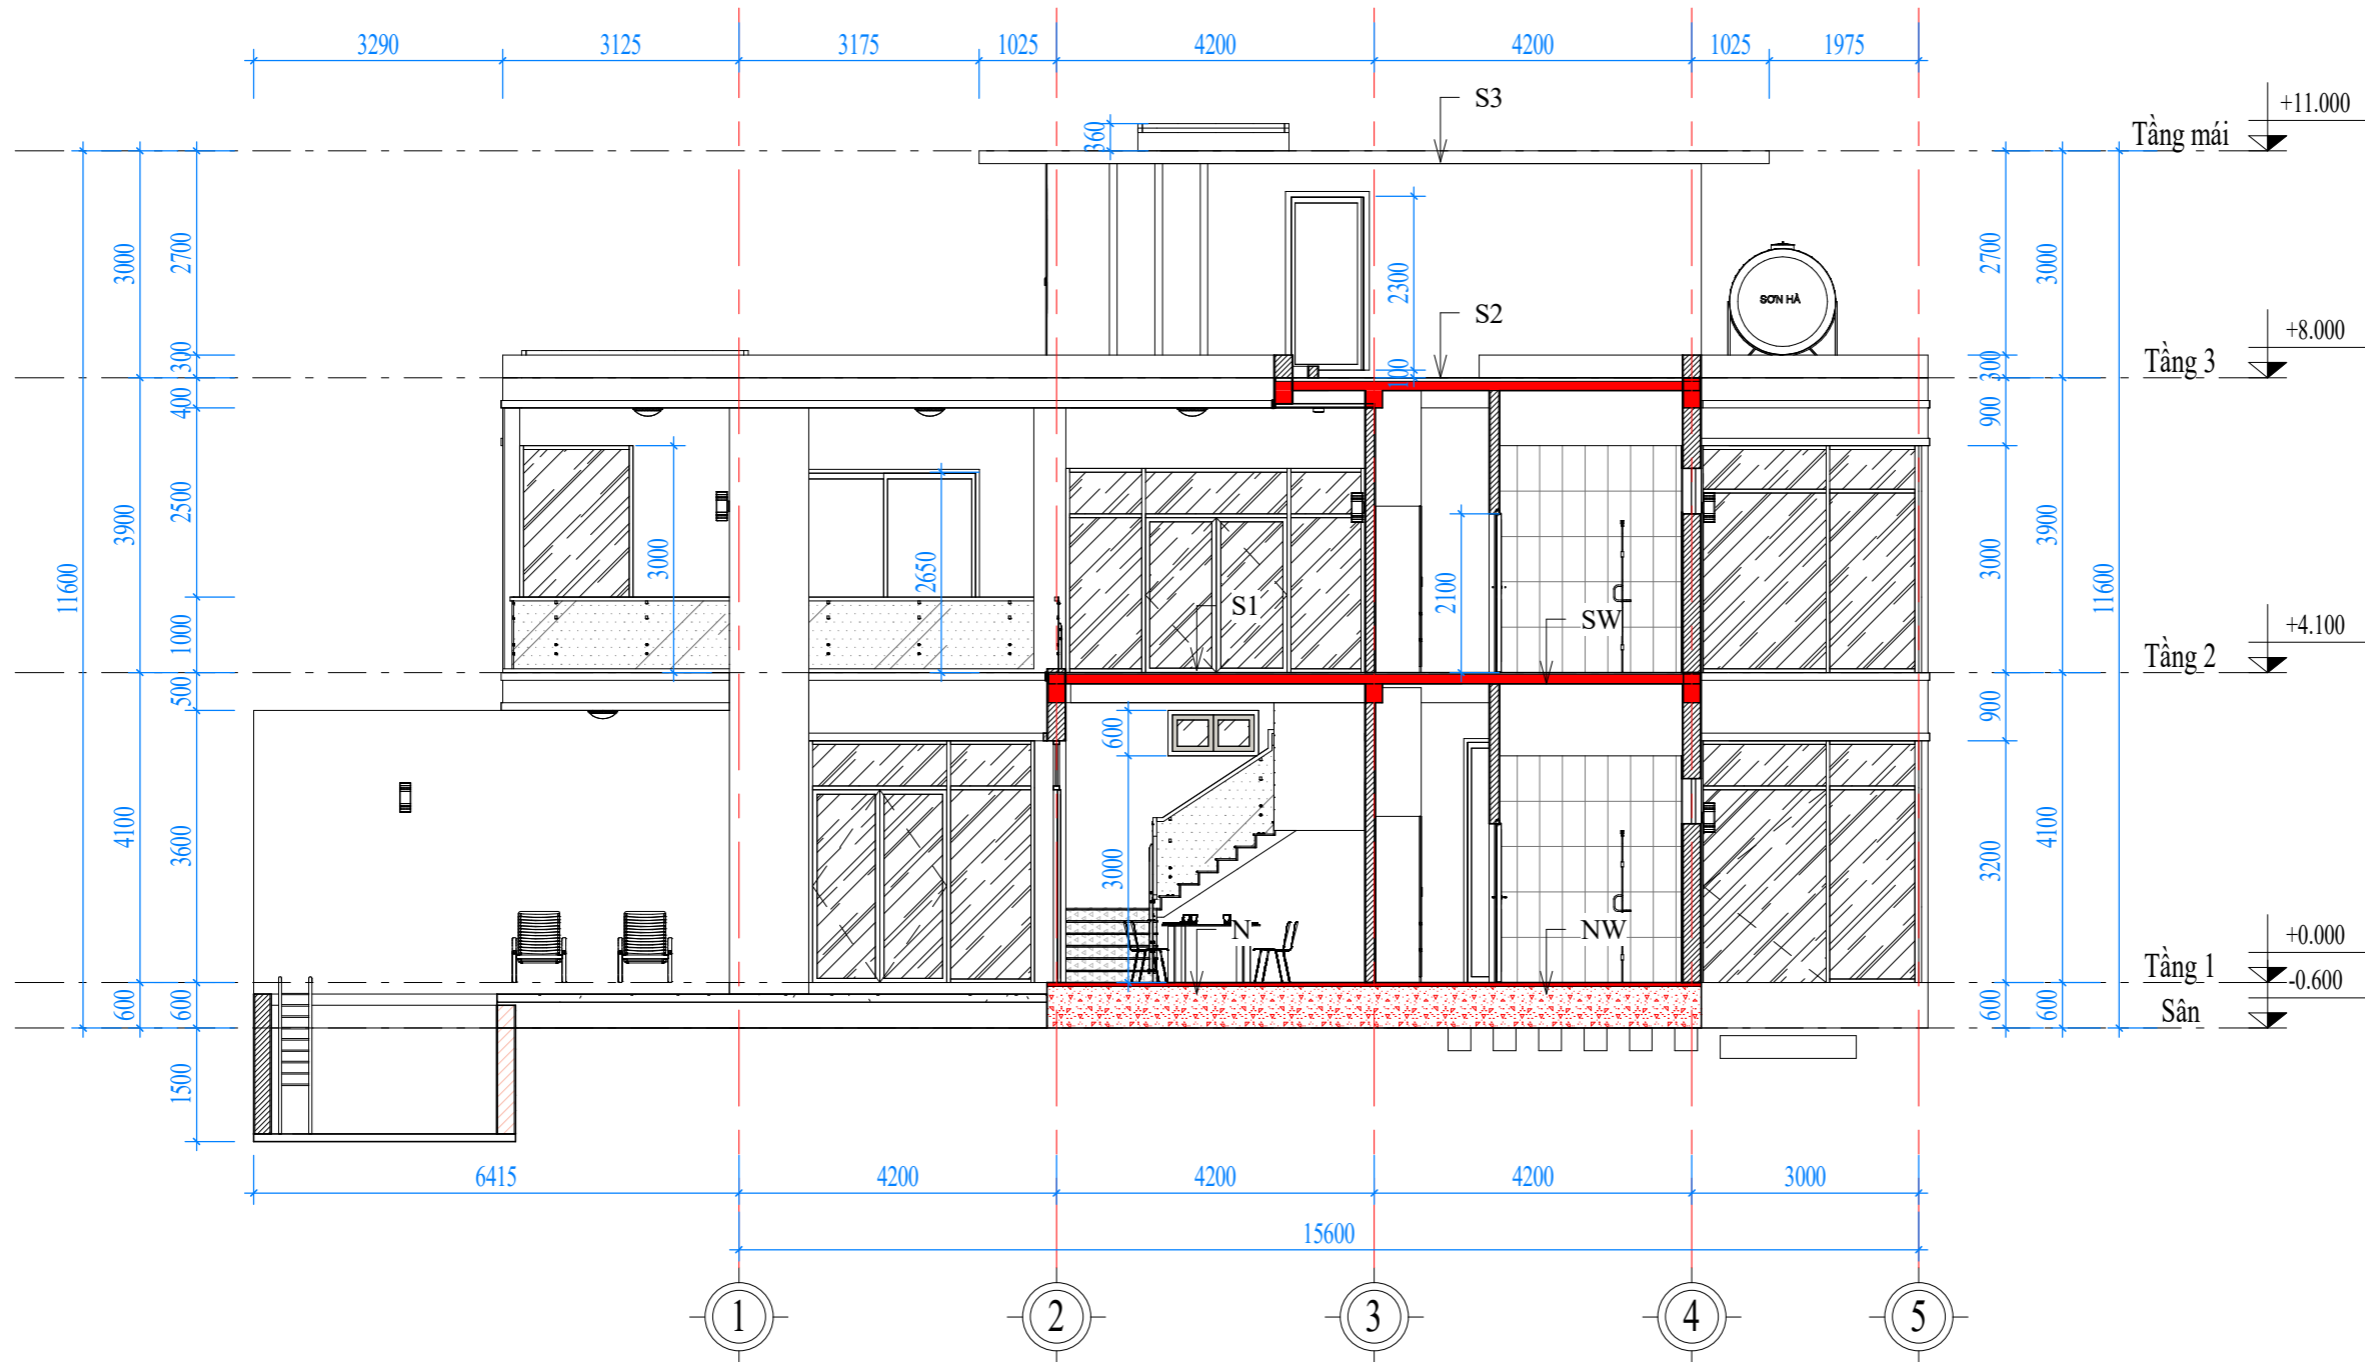

MẶT CẮT KIẾN TRÚC 2-2

TỈ LỆ: (1 : 100)

S3 - LỚP VỮA 50# TẠO ĐỘ DỐC. - SÀN BTCT MAC 250#. - LỚP VỮA TRÁT TRẦN.	S2 - GẠCH LÁT NỀN 600X600. - LỚP VỮA VXM 75# DÀY 20. - SÀN BTCT MAC 250#. - LỚP VỮA TRÁT TRẦN.	S1 - GẠCH LÁT NỀN 600X600. - LỚP VỮA VXM 75# DÀY 20. - SÀN BTCT MAC 250#. - LỚP VỮA TRÁT TRẦN.
N - GẠCH CERAMIC 800X800. - LỚP VỮA VXM 50# TẠO PHẪNG. - LỚP BÊ TÔNG GẠCH VỠ 200# DÀY 100. - LỚP LÓT CÁT ĐÀM CHẶT, TƯỚI NƯỚC. - ĐẤT TỰ NHIÊN.	NW - GẠCH CERAMIC 300X300 CHỐNG TRƠN. - LỚP VỮA 50# TẠO ĐỐC 0.5% VỀ PHẪU THU. - LỚP CHỐNG THẨM CHUYÊN DỤNG. - LỚP BÊ TÔNG GẠCH VỠ DÀY 100 MAC 100#. - LÓT CÁT TƯỚI NƯỚC ĐÀM CHẶT. - ĐẤT TỰ NHIÊN.	SW - GẠCH CERAMIC 300X300 CHỐNG TRƠN. - LỚP VỮA 50# TẠO ĐỐC 0.5% VỀ PHẪU THU. - LỚP CHỐNG THẨM CHUYÊN DỤNG. - SÀN BTCT , HẠ COS SÀN -50MM. - TRẦN THẠCH CAO CHỊU NƯỚC XƯƠNG HỢP KIM.

CHỦ ĐẦU TƯ:

VŨ QUANG VINH

ĐƠN VỊ TƯ VẤN:

CÔNG TY CỔ PHẦN KIẾN TRÚC KISATO

KISATO CONSTRUCTION JOINT STOCK COMPANY

TRỤ SỞ CÔNG TY: SỐ 29 - LK3 - KĐT XALA - HÀ ĐÔNG - HN

VP ĐẠI DIỆN MIỀN BẮC: Ô 20 - LK9 - B1.4 - KĐT THANH HÀ - HÀ ĐÔNG - HN

Hotline HỖ TRỢ: 02471076789

DỰ ÁN:

BIỆT THỰ 3 TẦNG HIỆN ĐẠI

GD THỰC HIỆN:

THIẾT KẾ BẢN VẼ THI CÔNG

HẠNG MỤC:

KIẾN TRÚC

TÊN BẢN VẼ:

MẶT CẮT KIẾN TRÚC 2-2

CHỦ TRÌ THIẾT KẾ

Lê Tân Vũ

THIẾT KẾ

Tiến Thành

BỔ CHI TIẾT

Lê Huy Tùng

HÀ NỘI, NGÀY 21 THÁNG 09 NĂM 2020

-THI CÔNG CẦN KẾT HỢP CÁC BẢN VẼ LIÊN QUAN.

-MỌI THAY ĐỔI NGOÀI HIỆN TRƯỜNG (NẾU CÓ) CẦN BẢO LẠI ĐV THI CÔNG ĐV THI CÔNG BẢO LẠI CHO ĐV THIẾT KẾ ĐỂ CÓ GIẢI PHÁP XỬ LÝ.

-MỌI THAY ĐỔI THIẾT KẾ KHI THI CÔNG SO VỚI HỒ SƠ THIẾT KẾ ĐV THIẾT KẾ SẼ KHÔNG CHỊU TRÁCH NHIỆM.

TỶ LỆ As indicated

KÝ HIỆU HỒ SƠ VQV-TĐ-VP

BẢN VẼ SỐ KT- 44

GHI CHÚ:

Hiện nay công ty cổ phần kiến trúc KISATO đang triển khai dịch vụ thi công trọn gói 63 tỉnh thành. Nên nếu gia đình thiết kế xong và có nhu cầu thi công trọn gói công trình thi hãy gọi cho chúng tôi theo Hotline: 0986.620.675 (Gặp Mr Hóa) để được tư vấn thêm. Ưu điểm khi gia đình sử dụng dịch vụ thi công trọn gói bên công ty chúng tôi là sẽ đồng bộ về mặt thẩm mỹ từ bản vẽ cho tới thực tế và đảm bảo chất lượng bởi những đội ngũ kỹ thuật, nhân công tay nghề cao.