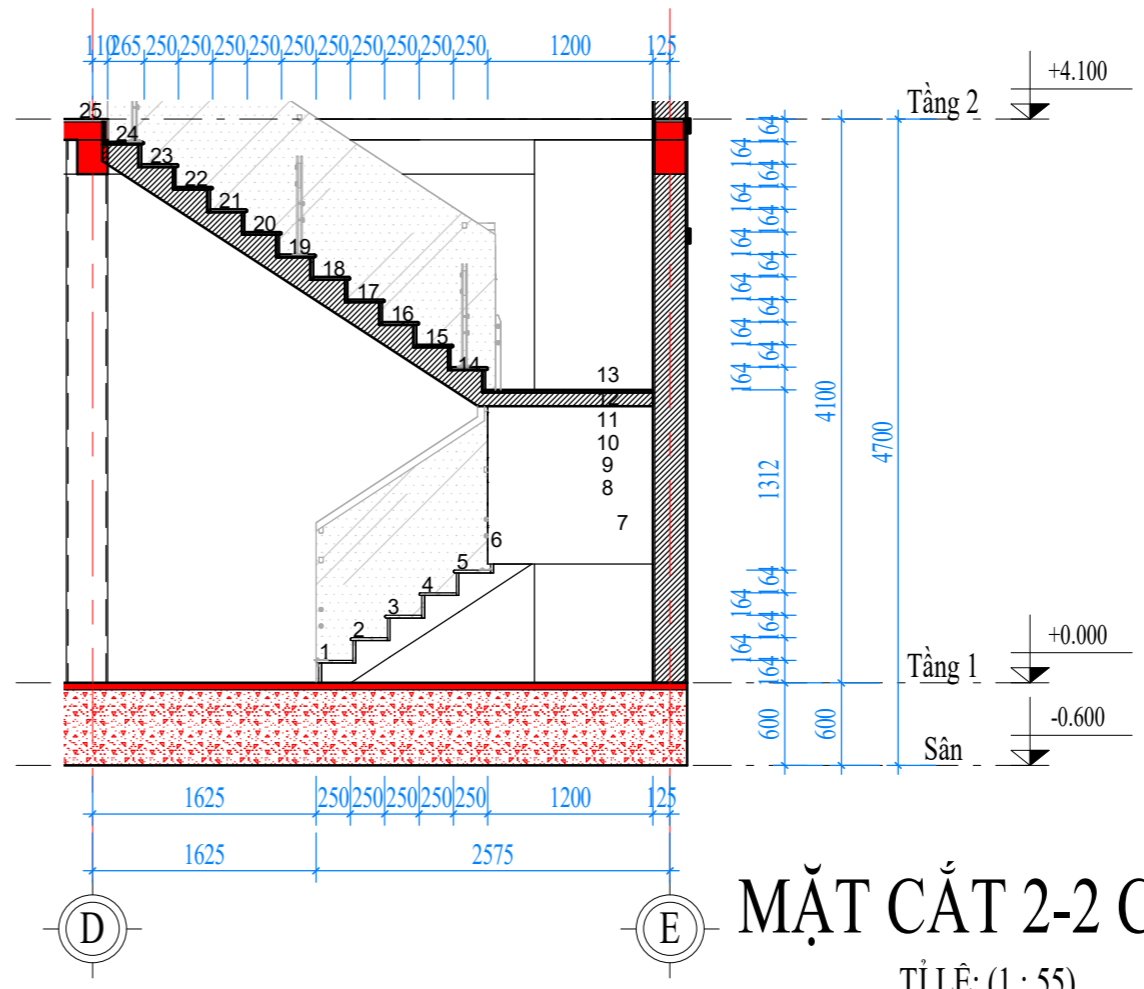

MẶT CẮT 2-2 CT1
TỈ LỆ: (1 : 55)

CHỦ ĐẦU TƯ:
VŨ QUANG VINH

ĐƠN VỊ TƯ VẤN:

CÔNG TY CỔ PHẦN KIẾN TRÚC KISATO
KISATO CONSTRUCTION JOINT STOCK COMPANY
TRỤ SỞ CÔNG TY: SỐ 29 - LK3 - KĐT XALA - HÀ ĐÔNG - HN
VP ĐẠI DIỆN MIỀN BẮC: Ô 20 - LK9 - B1.4 - KĐT THANH HÀ - HÀ ĐÔNG - HN
VP ĐẠI DIỆN MIỀN NAM: CÁN P16- KĐT PARK RIVERSIDE - P. PHÚ HỮU - QUẬN 9 - TP. HCM
Hotline HỖ TRỢ: 02471076789

DỰ ÁN:
BIỆT THỰ 3 TẦNG HIỆN ĐẠI

GD THỰC HIỆN:
THIẾT KẾ BẢN VẼ THI CÔNG

HANG MỤC:
KIẾN TRÚC

TÊN BẢN VẼ:
CẦU THANG TẦNG 1

CHỦ TRÌ THIẾT KẾ	
Lê Tân Vũ	
THIẾT KẾ	
Tiến Thành	
BỒ CHI TIẾT	
Lê Huy Tùng	

HÀ NỘI, NGÀY 21 THÁNG 09 NĂM 2020

- -THI CÔNG CẦN KẾT HỢP CÁC BẢN VẼ LIÊN QUAN.
- -MỌI THAY ĐỔI NGOÀI HIỆN TRƯỜNG (NẾU CÓ) CẦN BẢO LẠI ĐV THI CÔNG ĐV THI CÔNG BẢO LẠI CHO ĐV THIẾT KẾ ĐỂ CÓ GIẢI PHÁP XỬ LÝ.
- -MỌI THAY ĐỔI THIẾT KẾ KHI THI CÔNG SO VỚI HỒ SƠ THIẾT KẾ ĐV THIẾT KẾ SẼ KHÔNG CHỊU TRÁCH NHIỆM.

TỶ LỆ	As indicated
KÝ HIỆU HỒ SƠ	VQV-TĐ-VP
BẢN VẼ SỐ	KT- 91

GHI CHÚ:
Hiện nay công ty cổ phần kiến trúc KISATO đang triển khai dịch vụ thi công trọn gói 63 tỉnh thành. Nên nếu gia đình thiết kế xong và có nhu cầu thi công trọn gói công trình thì hãy gọi cho chúng tôi theo Hotline: 0986.620.675 (Gặp Mr Hóa) để được tư vấn thêm. Ưu điểm khi gia đình sử dụng dịch vụ thi công trọn gói bên công ty chúng tôi là sẽ đồng bộ về mặt thẩm mỹ từ bản vẽ cho tới thực tế và đảm bảo chất lượng bởi những đội ngũ kỹ thuật, nhân công tay nghề cao.