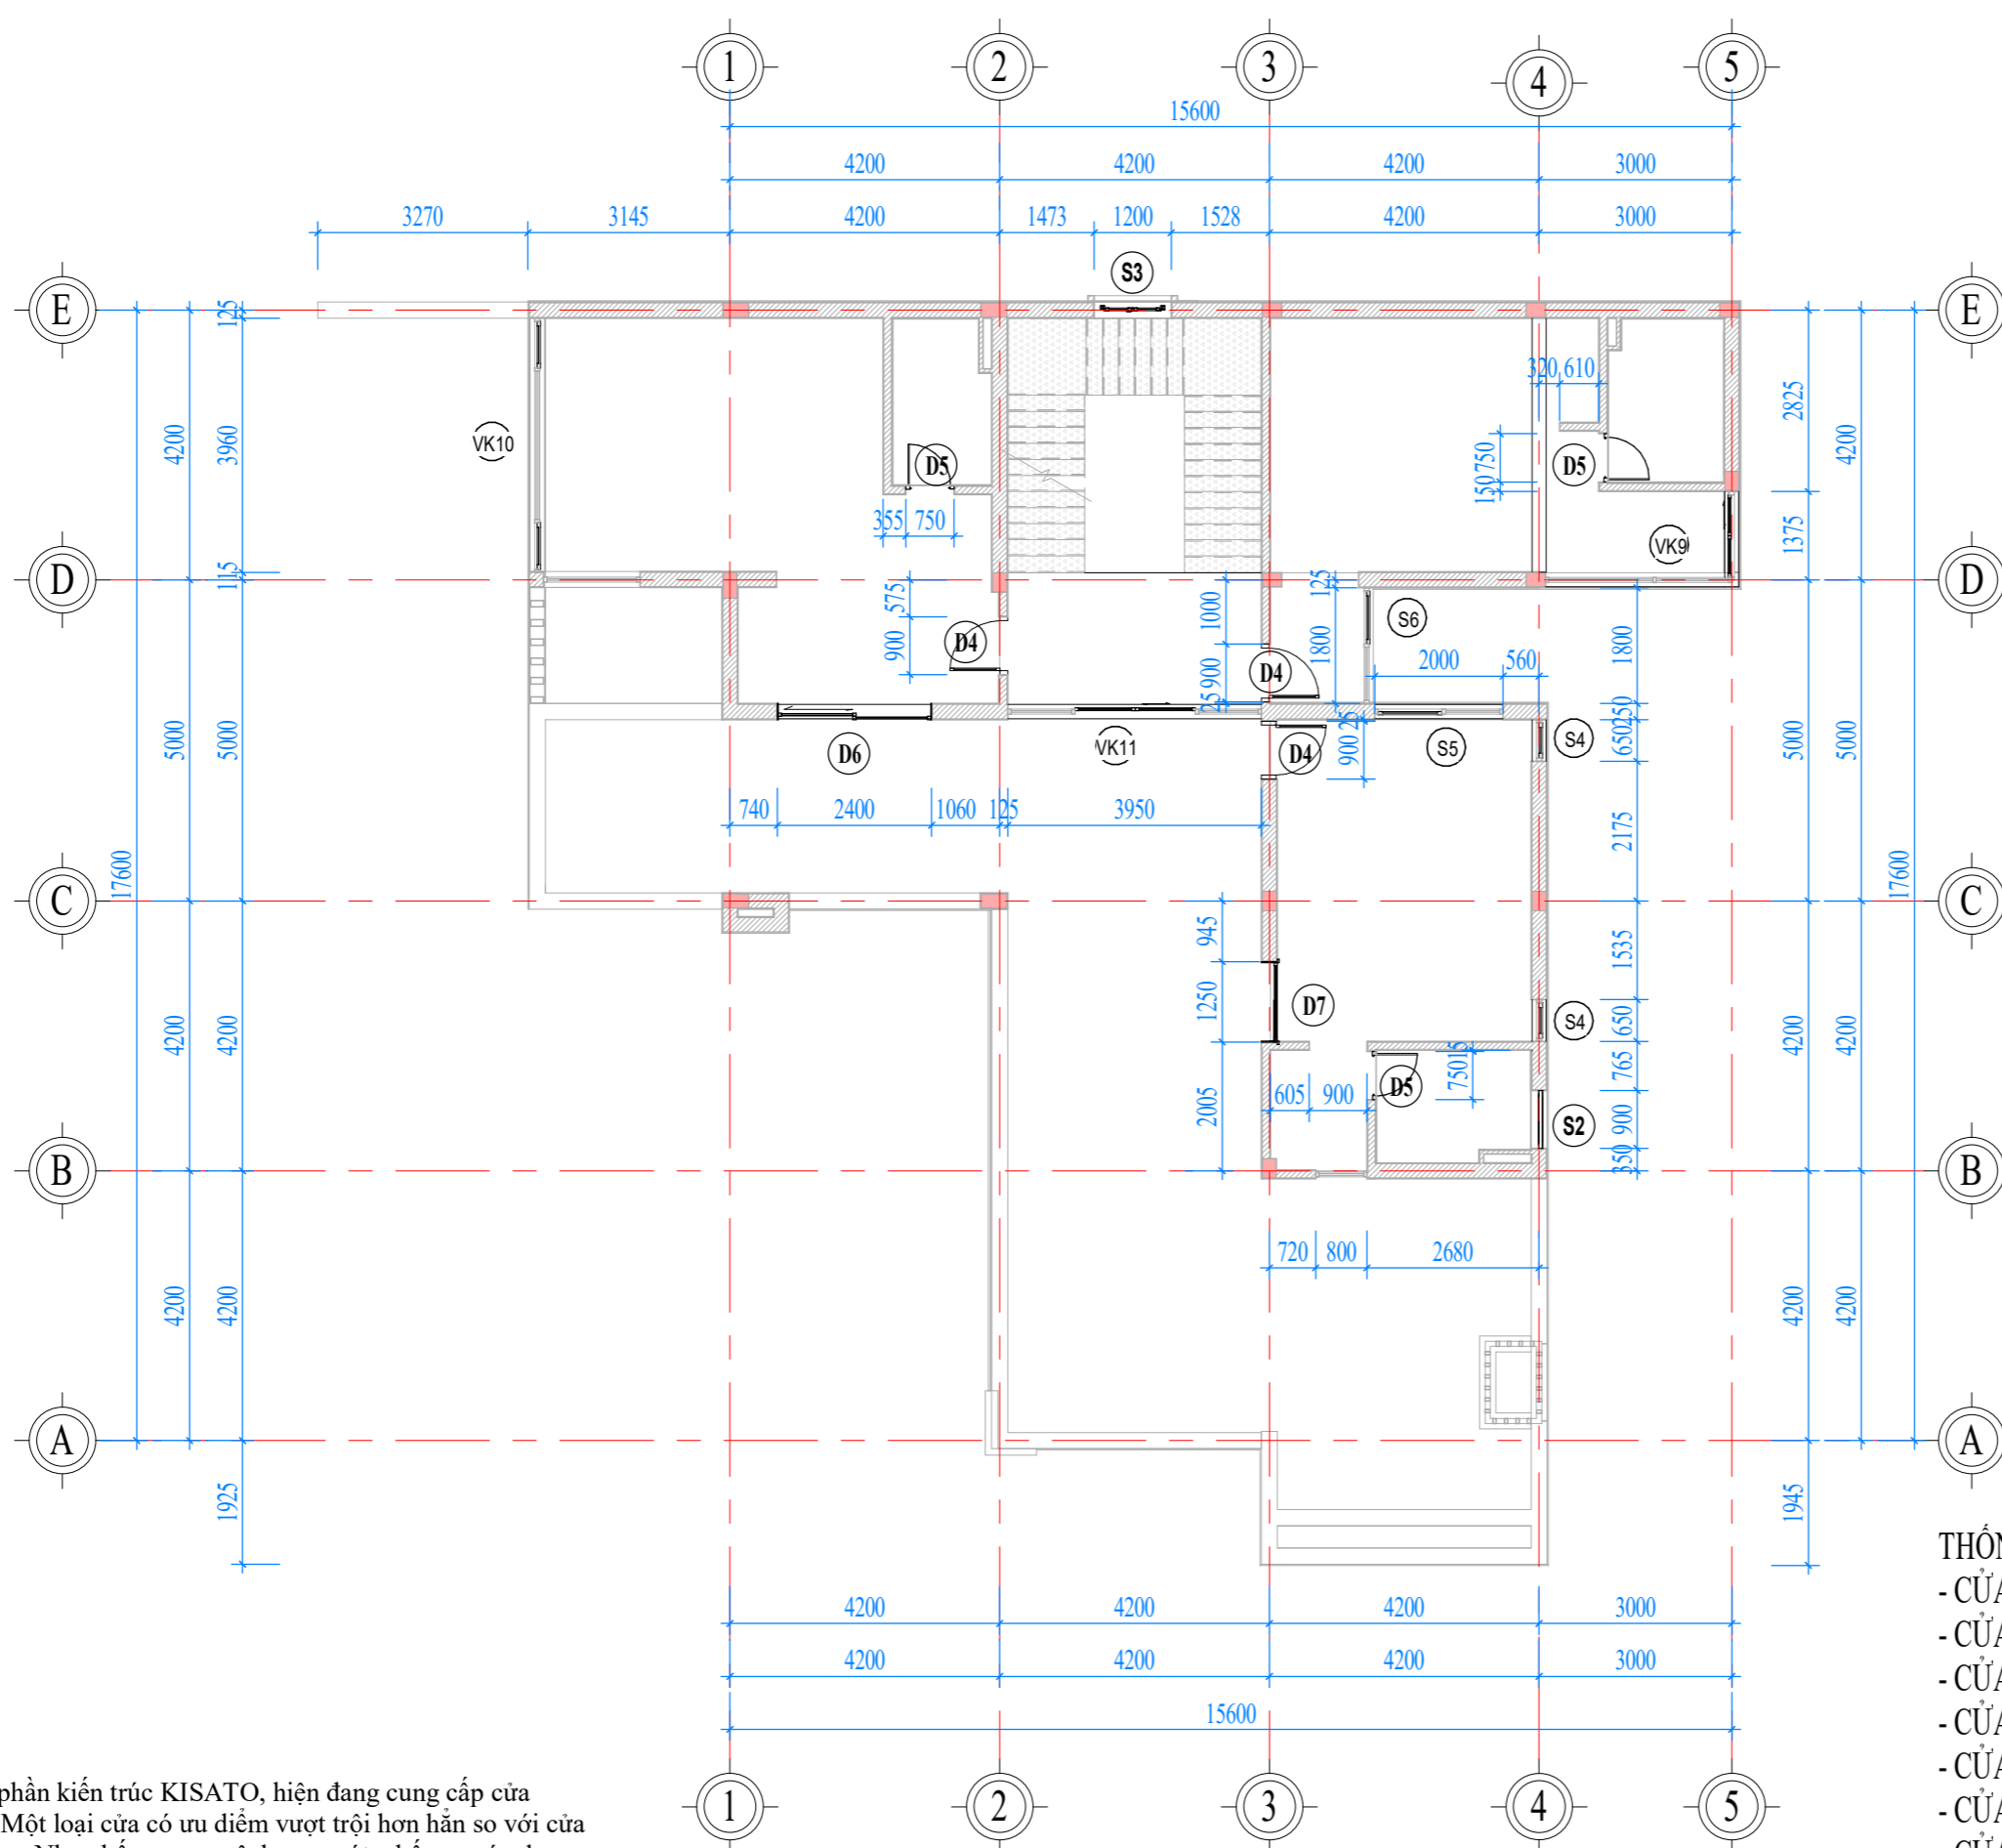

CHỦ ĐẦU TƯ:

VŨ QUANG VINH

ĐƠN VỊ TƯ VẤN:

CÔNG TY CỔ PHẦN KIẾN TRÚC KISATO

KISATO CONSTRUCTION JOINT STOCK COMPANY

TRỤ SỞ CÔNG TY: SỐ 29 - LK3 - KĐT XALA - HÀ ĐÔNG - HN

VP ĐẠI DIỆN MIỀN BẮC: Ô 20 - LK9 - B1.4 - KĐT THANH HÀ - HÀ ĐÔNG - HN

Hotline HỖ TRỢ: 02471076789

DỰ ÁN:

BIỆT THỰ 3 TẦNG HIỆN ĐẠI

GD THỰC HIỆN:

THIẾT KẾ BẢN VẼ THI CÔNG

HẠNG MỤC:

KIẾN TRÚC

TÊN BẢN VẼ:

MẶT BẰNG BỐ TRÍ CỬA
TẦNG 2

CHỦ TRÌ THIẾT KẾ

Lê Tân Vũ

THIẾT KẾ

Tiến Thành

BỔ CHI TIẾT

Lê Huy Tùng

HÀ NỘI, NGÀY 21 THÁNG 09 NĂM 2020

- THI CÔNG CÁN KẾT HỢP CÁC BẢN VẼ LIÊN QUAN.

- MỌI THAY ĐỔI NGOÀI HIỆN TRƯỜNG (NẾU CÓ) CẦN BẢO LẠI ĐV THI CÔNG ĐV THI CÔNG BẢO LẠI CHO ĐV THIẾT KẾ ĐỂ CÓ GIẢI PHÁP XỬ LÝ.

- MỌI THAY ĐỔI THIẾT KẾ KHI THI CÔNG SO VỚI HỒ SƠ THIẾT KẾ ĐV THIẾT KẾ SẼ KHÔNG CHỊU TRÁCH NHIỆM.

TỶ LỆ As indicated

KÝ HIỆU HỒ SƠ VQV-TĐ-VP

BẢN VẼ SỐ KT- 58

GHI CHÚ:

Hiện nay công ty cổ phần kiến trúc KISATO đang triển khai dịch vụ thi công trọn gói 63 tỉnh thành. Nên nếu gia đình thiết kế xong và có nhu cầu thi công trọn gói công trình thì hãy gọi cho chúng tôi theo Hotline: 0986.620.675 (Gặp Mr Hóa) để được tư vấn thêm. Ưu điểm khi gia đình sử dụng dịch vụ thi công trọn gói bên công ty chúng tôi là sẽ đồng bộ về mặt thẩm mỹ từ bản vẽ cho tới thực tế và đảm bảo chất lượng bởi những đội ngũ kỹ thuật, nhân công tay nghề cao.

THỐNG KÊ CỬA TẦNG 2:

- CỬA D4: 03 - CỬA S2: 01
- CỬA D5: 03 - CỬA S3: 01
- CỬA D6: 01 - CỬA S4: 02
- CỬA D7: 01 - CỬA S5: 01
- CỬA VK10: 01 - CỬA S6: 01
- CỬA VK11: 01
- CỬA VK9: 01

+ Công ty cổ phần kiến trúc KISATO, hiện đang cung cấp cửa COMPOSIT. Một loại cửa có ưu điểm vượt trội hơn hẳn so với cửa gỗ truyền thống. Như chống cong vênh, co ngót, chống xước do va đập đặc biệt khả năng chịu âm, chịu nước, chống ồn cao hơn rất nhiều so với cửa gỗ truyền thống. Anh (Chị) tham khảo thêm về loại cửa COMPOSIT này tại

+ Công ty chúng tôi cũng cung cấp nhiều dòng sản phẩm khóa điện tử thông minh của hãng SAMSUNG với nhiều tính năng như: chống trộm, báo cháy... Khóa có thể đóng mở bằng thẻ từ, vân tay, mặt khóa, chìa cơ và smartphone. Liên hệ hotline tư vấn về cửa COMPOSIT: 0989.222.620 (Mr Hóa)

MẶT BẰNG BỐ TRÍ CỬA TẦNG 2

TỈ LỆ: (1 : 115)