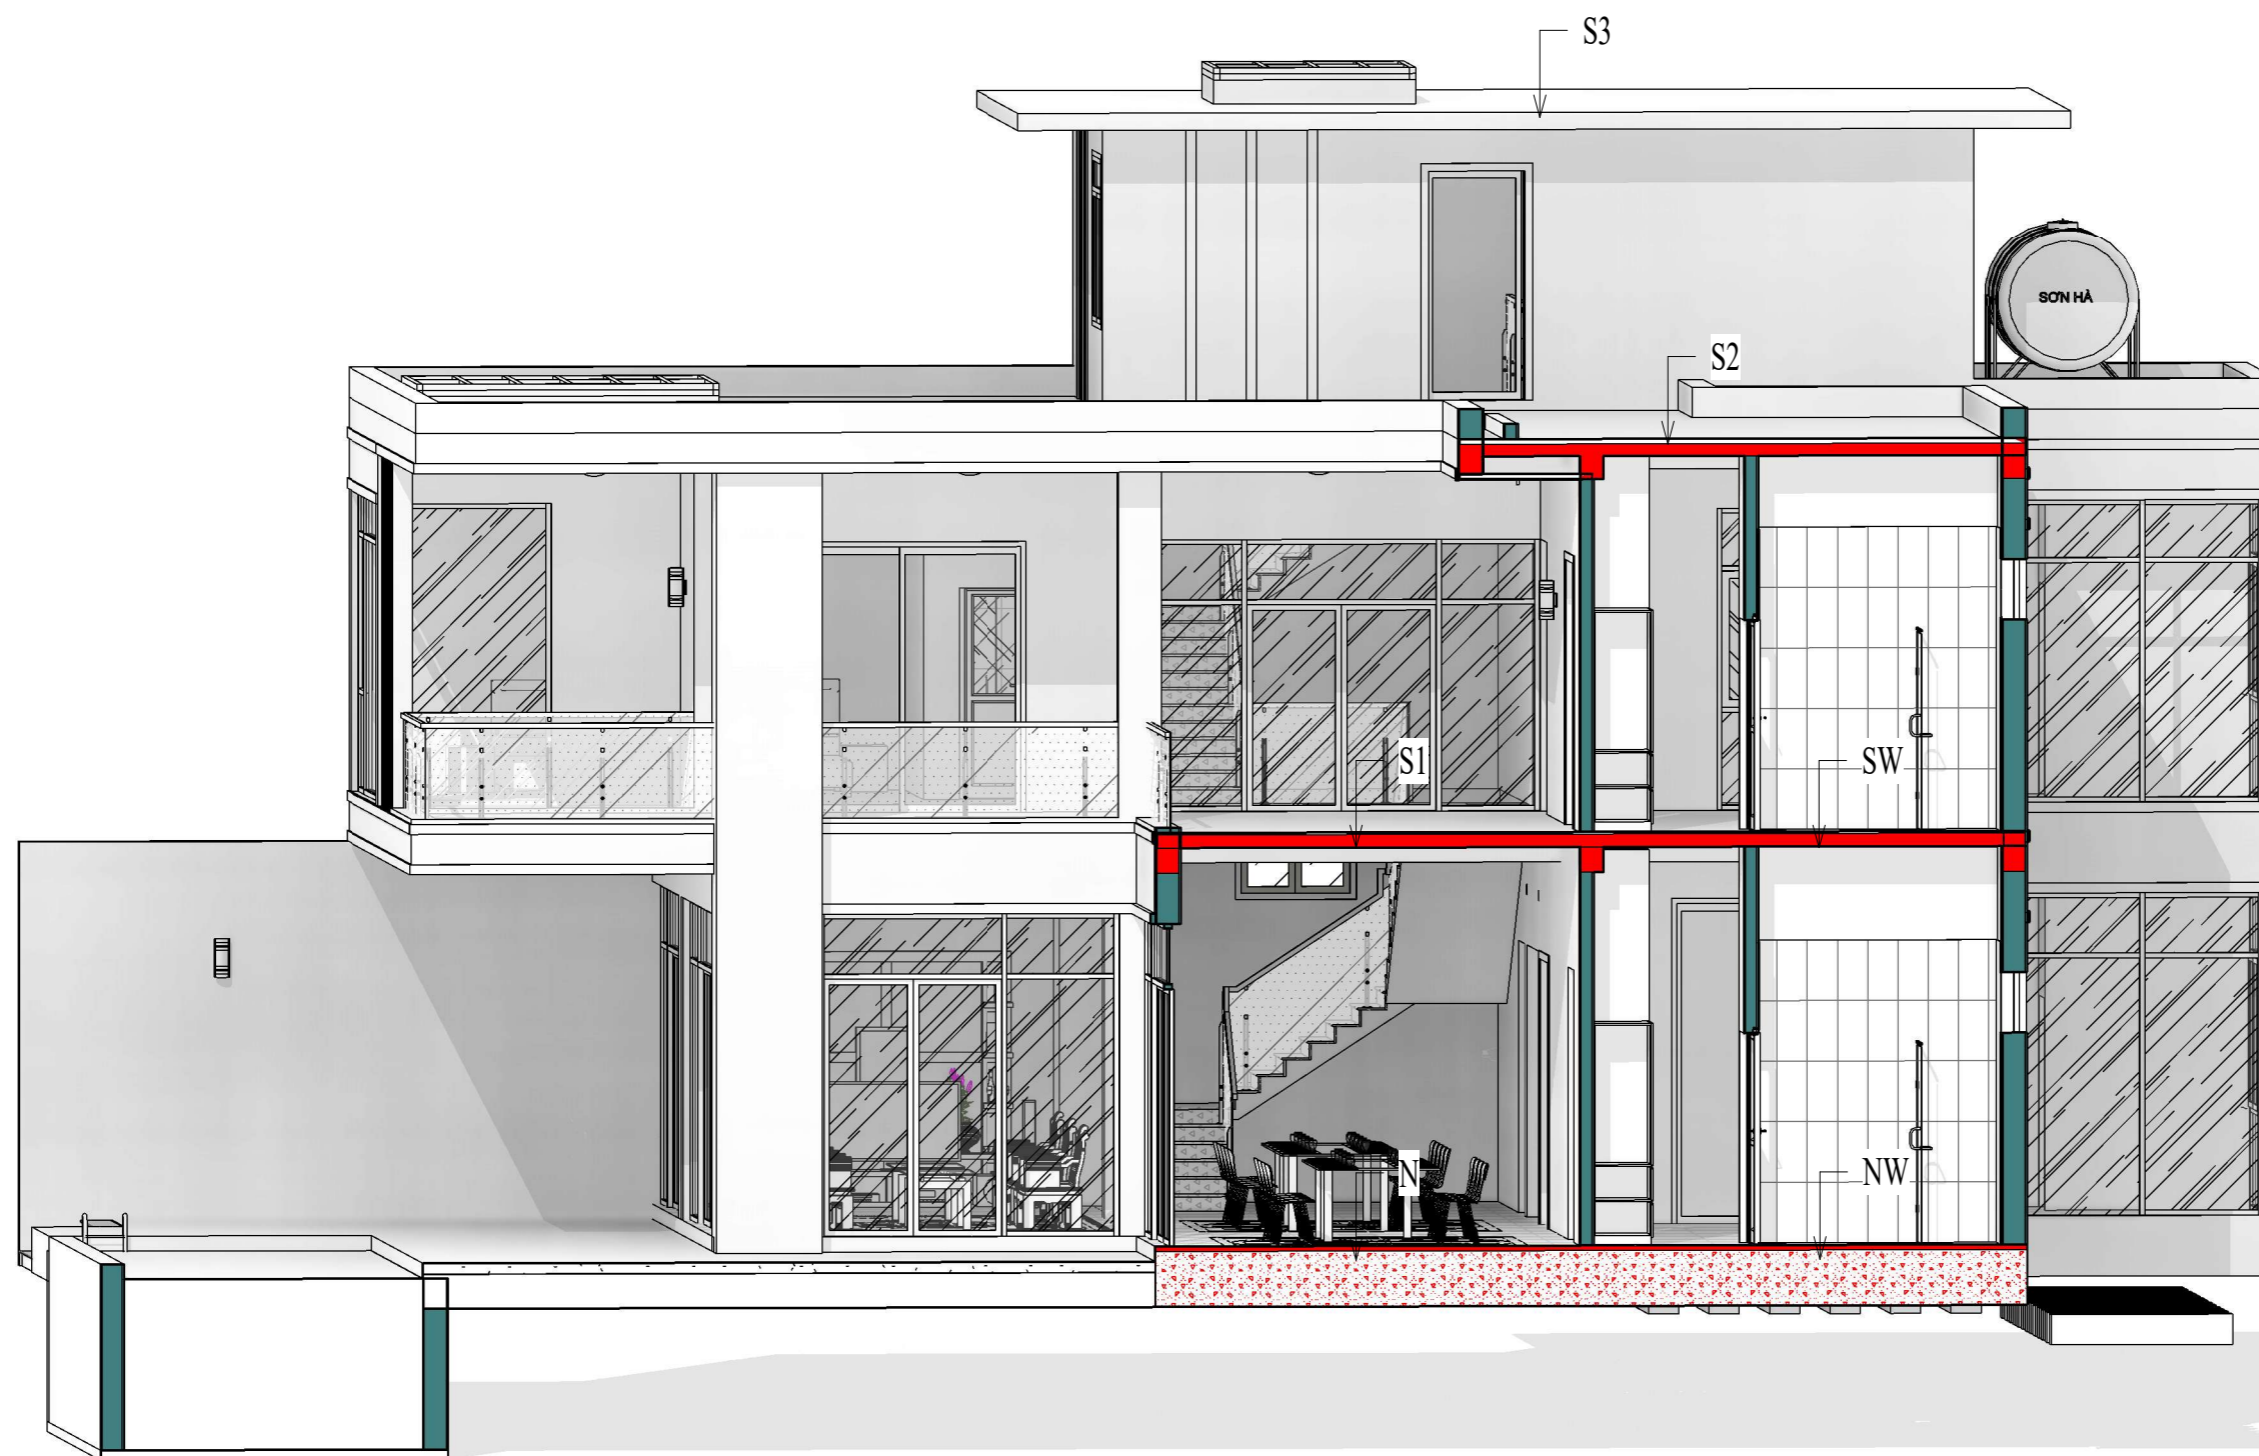

TỶ LỆ

KÝ HIỆU HỒ SƠ

BẢN VẼ SỐ

VQV-TĐ-VP

KT- 45

GHI CHÚ:

Hiện nay công ty cổ phần kiến trúc KISATO đang triển khai dịch vụ thi công trọn gói 63 tỉnh thành. Nên nếu gia đình thiết kế xong và có nhu cầu thi công trọn gói công trình thi hãy gọi cho chúng tôi theo Hotline: 0986.620.675 (Gặp Mr Hóa) để được tư vấn thêm. Ưu điểm khi gia đình sử dụng dịch vụ thi công trọn gói bên công ty chúng tôi là sẽ đồng bộ về mặt thẩm mỹ từ bản vẽ cho tới thực tế và đảm bảo chất lượng bởi những đội ngũ kỹ thuật, nhân công tay nghề cao.