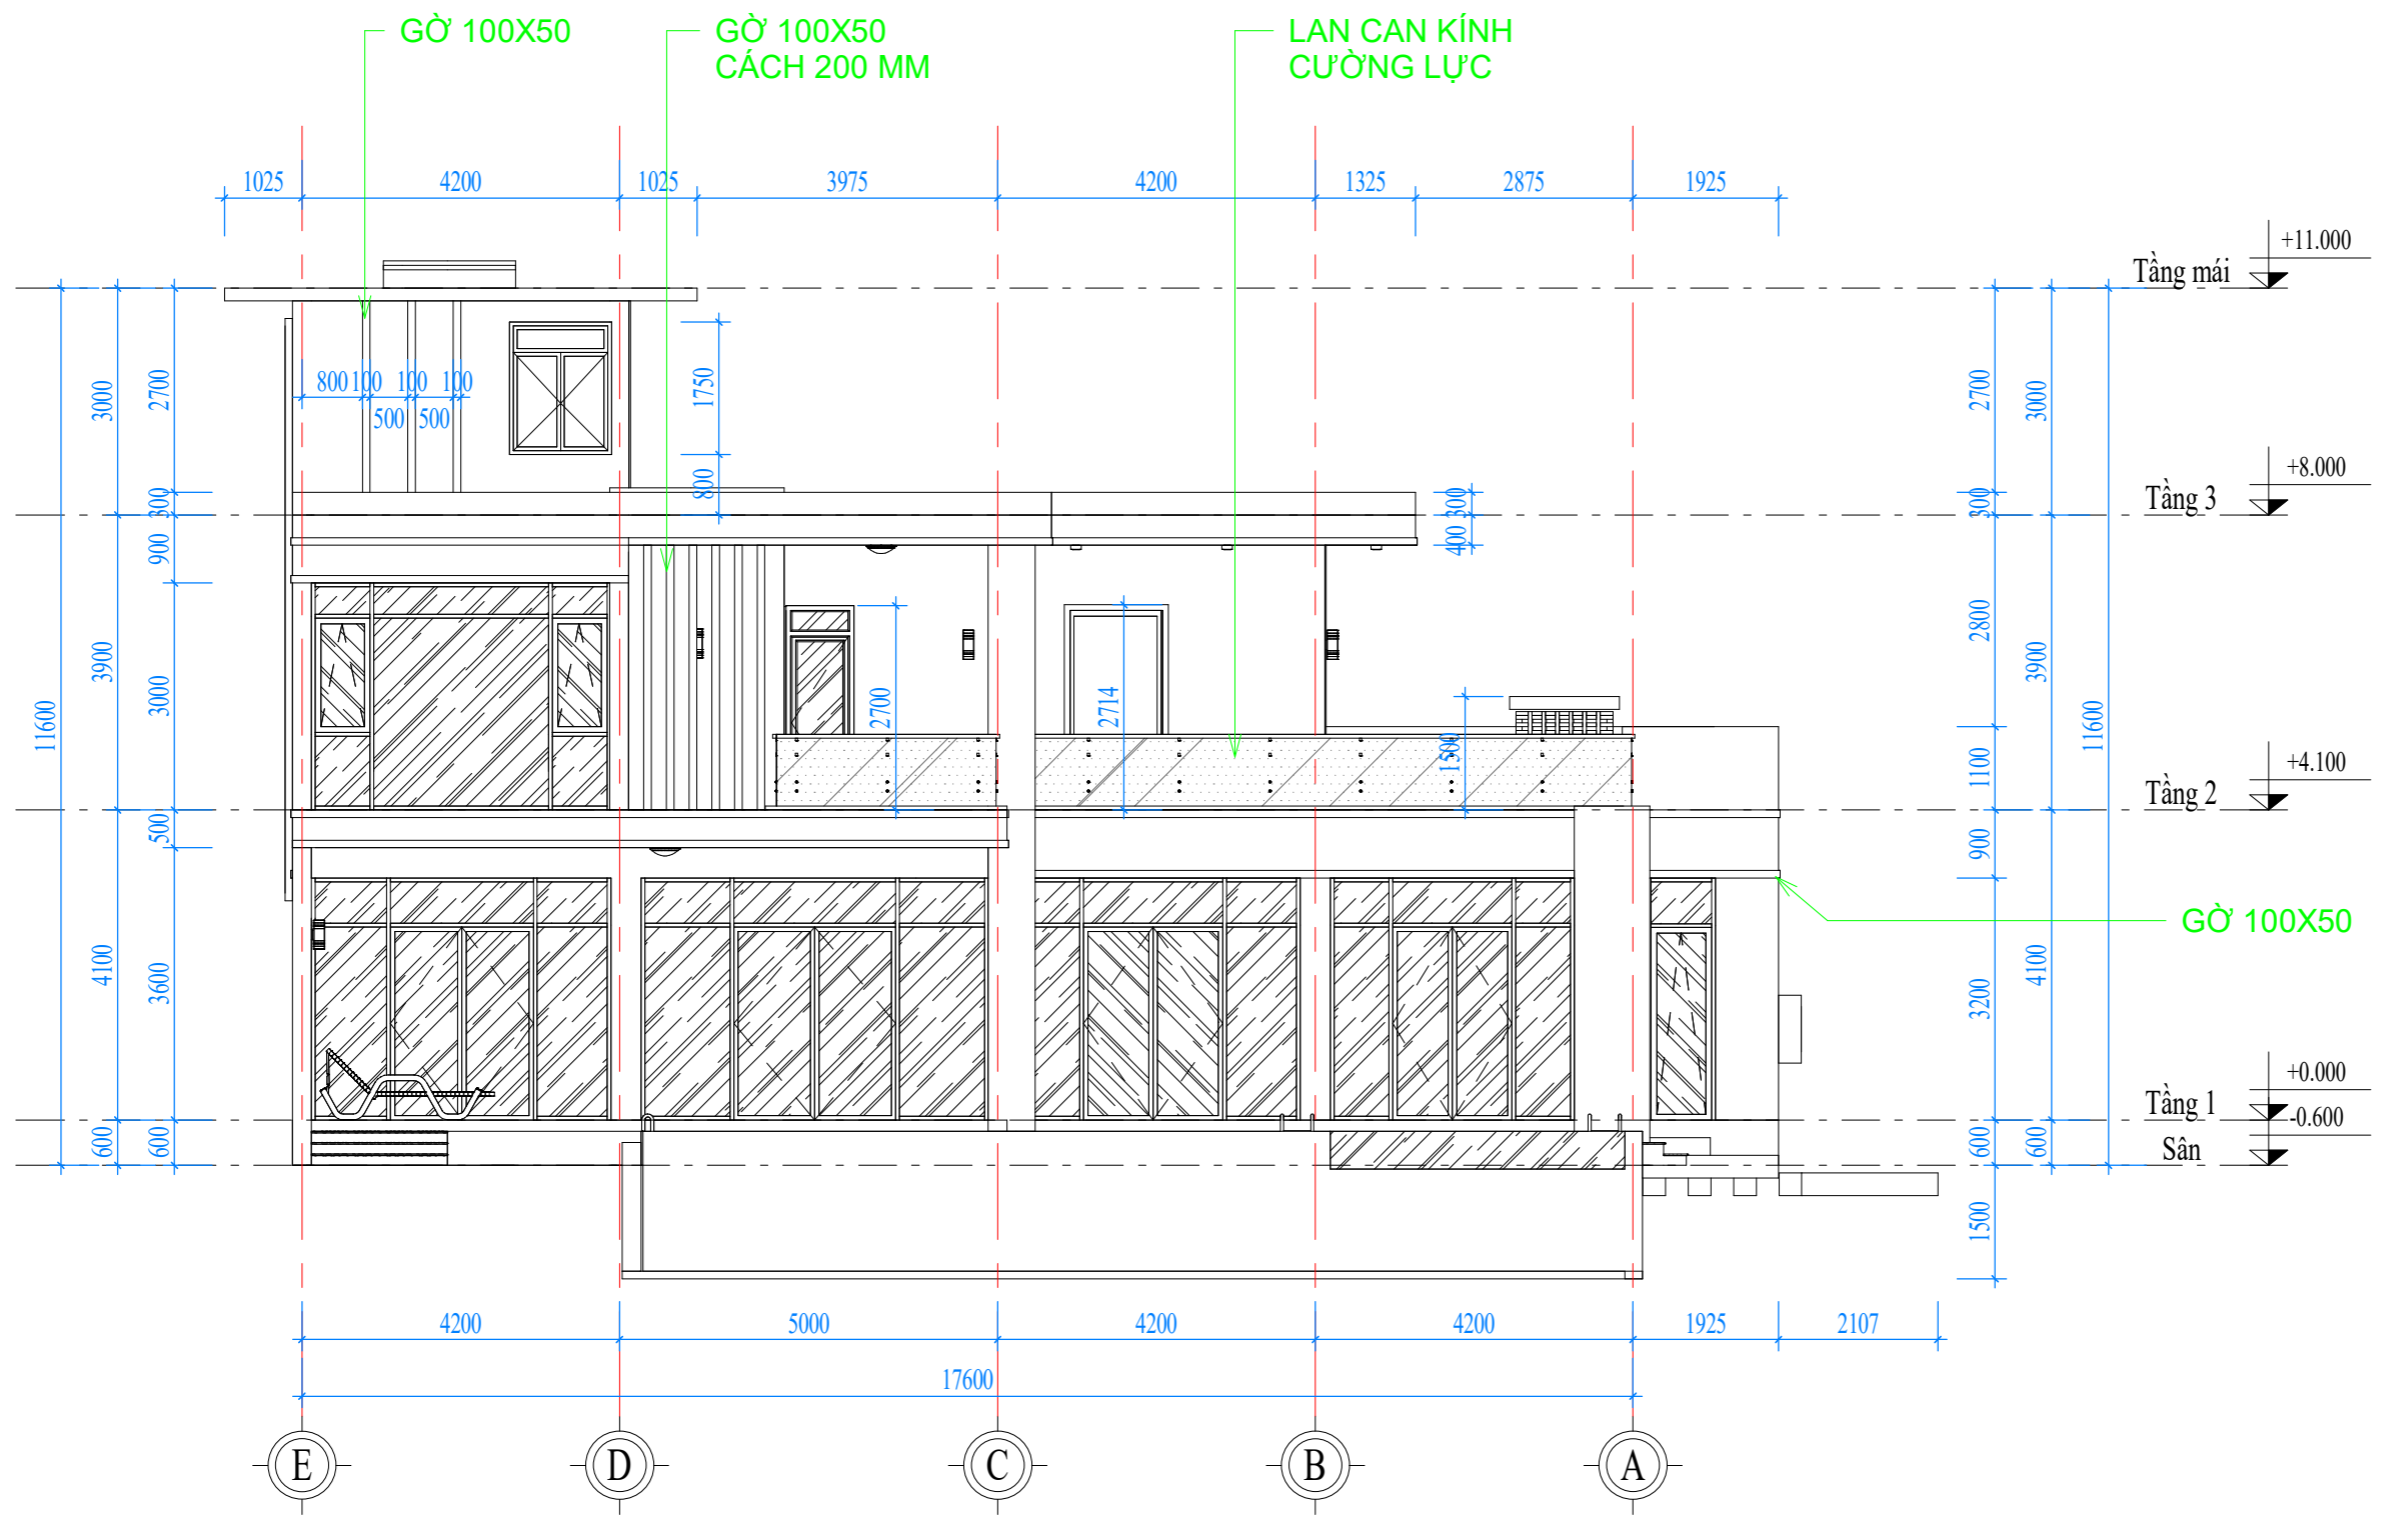

MẶT ĐỨNG KIẾN TRÚC E-A

TỈ LỆ: (1 : 100)

+ Hiện nay công ty cổ phần kiến trúc KISATO của chúng tôi cũng đang cung cấp sản phẩm cổng, hàng rào, lan can ban công bằng nhôm đúc và sắt nghệ thuật. Và công ty chúng tôi cũng cung cấp thêm dịch vụ bán và lắp phù điêu, hoa văn nghệ thuật.
+ Nếu quý khách có nhu cầu có thể liên hệ hotline 096.345.92.88 hoặc tham khảo tại website conghomducdep.net và phudieudep.net

CHỦ ĐẦU TƯ:
VŨ QUANG VINH

ĐƠN VI TƯ VẤN:

CÔNG TY CỔ PHẦN KIẾN TRÚC KISATO
KISATO CONSTRUCTION JOINT STOCK COMPANY
TRỤ SỞ CÔNG TY: SỐ 29 - LK3 - KĐT XALA - HÀ ĐÔNG - HN
VP ĐẠI DIỆN MIỀN BẮC: Ô 20 - LK9 - B1.4 - KĐT THANH HÀ - HÀ ĐÔNG - HN
VP ĐẠI DIỆN MIỀN NAM: CÁN P16- KĐT PARK RIVERSIDE - P. PHÚ HỮU - QUẬN 9 - TP. HCM
Hotline HỖ TRỢ: 02471076789

DỰ ÁN:
BIỆT THỰ 3 TẦNG HIỆN ĐẠI

GD THỰC HIỆN:
THIẾT KẾ BẢN VẼ THI CÔNG

HANG MỤC:
KIẾN TRÚC

TÊN BẢN VẼ:
MẶT ĐỨNG KIẾN TRÚC E-A

CHỦ TRÌ THIẾT KẾ	
Lê Tân Vũ	
THIẾT KẾ	
Tiến Thành	
BỐ CHỈ TIẾT	
Lê Huy Tùng	

HÀ NỘI, NGÀY 21 THÁNG 09 NĂM 2020

-THI CÔNG CẦN KẾT HỢP CÁC BẢN VẼ LIÊN QUAN.
-MỌI THAY ĐỔI NGOÀI HIỆN TRƯỜNG (NẾU CÓ) CẦN BẢO LẠI ĐV THI CÔNG ĐV THI CÔNG BẢO LẠI CHO ĐV THIẾT KẾ ĐỂ CÓ GIẢI PHÁP XỬ LÝ.
-MỌI THAY ĐỔI THIẾT KẾ KHI THI CÔNG SO VỚI HỒ SƠ THIẾT KẾ ĐV THIẾT KẾ SẼ KHÔNG CHỊU TRÁCH NHIỆM.

TỶ LỆ	As indicated
KÝ HIỆU HỒ SƠ	VQV-TĐ-VP
BẢN VẼ SỐ	KT- 41

GHI CHÚ:

Hiện nay công ty cổ phần kiến trúc KISATO đang triển khai dịch vụ thi công trọn gói 63 tỉnh thành. Nên nếu gia đình thiết kế xong và có nhu cầu thi công trọn gói công trình thì hãy gọi cho chúng tôi theo Hotline: 0986.620.675 (Gặp Mr Hóa) để được tư vấn thêm. Ưu điểm khi gia đình sử dụng dịch vụ thi công trọn gói bên công ty chúng tôi là sẽ đồng bộ về mặt thẩm mỹ từ bản vẽ cho tới thực tế và đảm bảo chất lượng bởi những đội ngũ kỹ thuật, nhân công tay nghề cao.