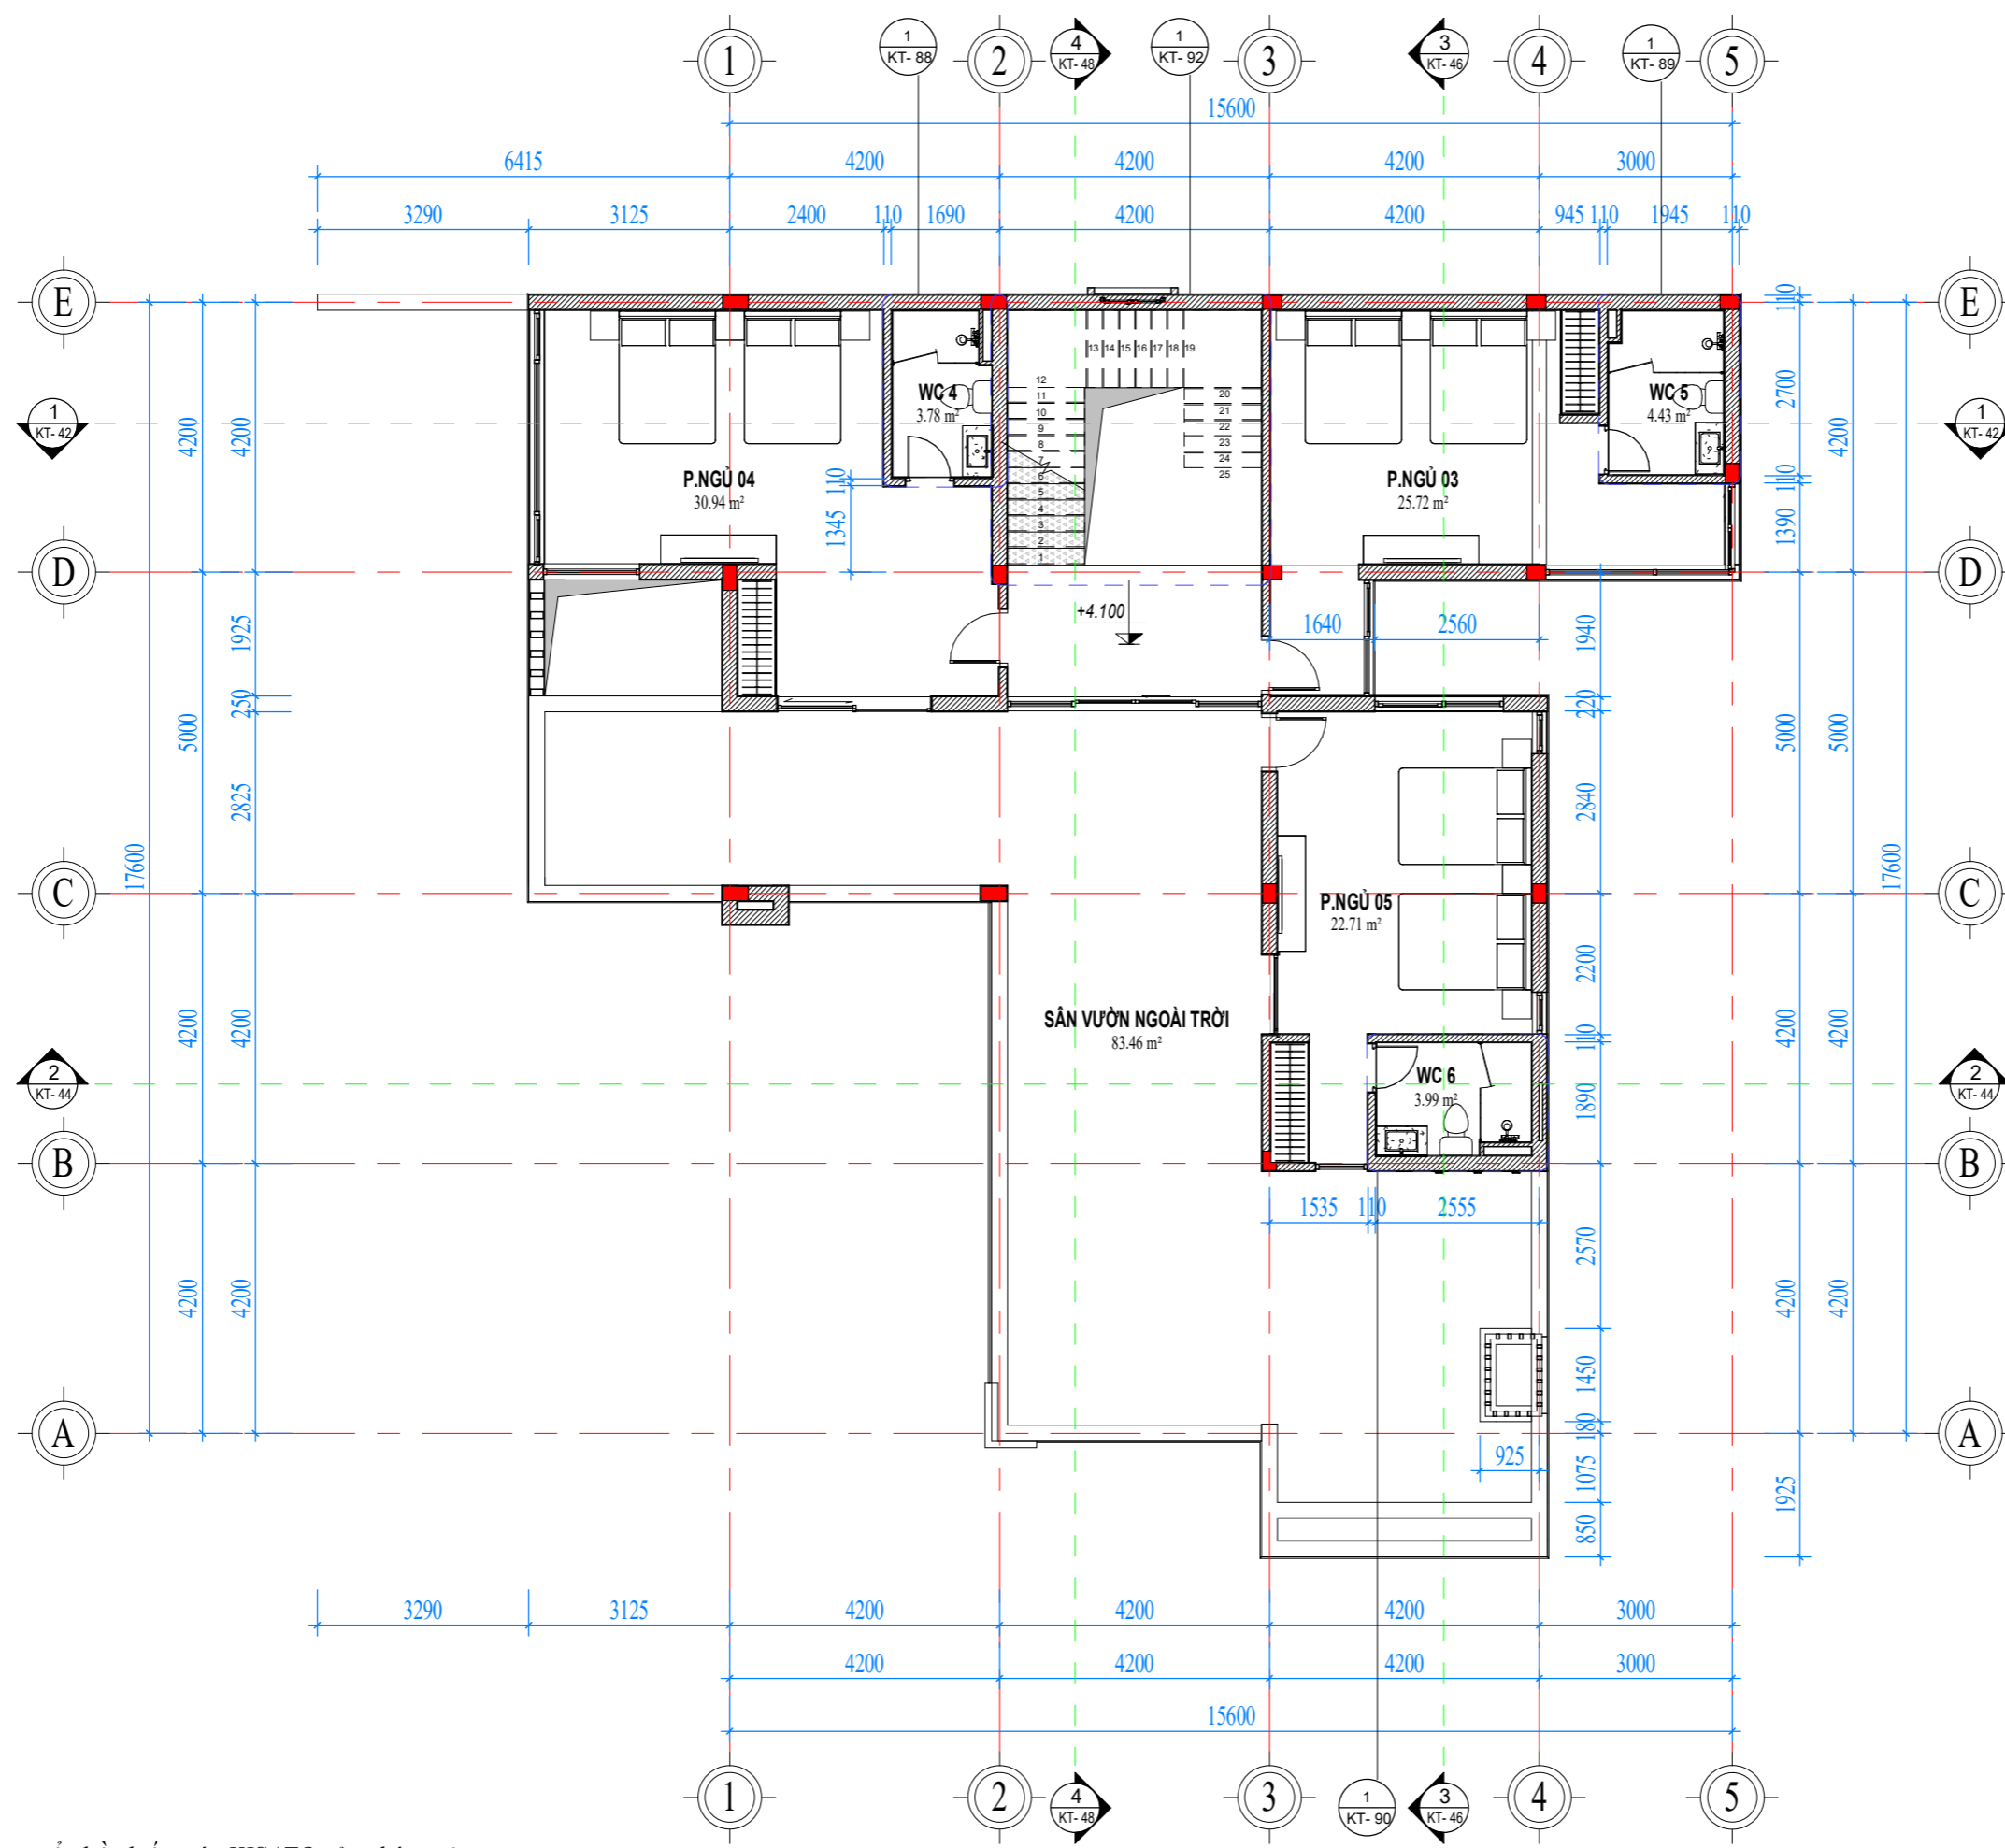

+ Hiện nay công ty cổ phần kiến trúc KISATO của chúng tôi cũng đang cung cấp sản phẩm thiết kế và thi công nội thất cũng như sân vườn.
+ Nếu quý khách có nhu cầu có thể liên hệ hotline 096.345.92.88 hoặc tham khảo tại website mausanvuon.com và maunoithatdep.net

MẶT BẰNG KIẾN TRÚC TẦNG 2

TỈ LỆ: (1 : 110)

CHỦ ĐẦU TƯ:
VŨ QUANG VINH

ĐƠN VỊ TƯ VẤN:

CÔNG TY CỔ PHẦN KIẾN TRÚC KISATO
KISATO CONSTRUCTION JOINT STOCK COMPANY
TRỤ SỞ CÔNG TY: SỐ 29 - LK3 - KĐT XALA - HÀ ĐÔNG - HN
VP ĐẠI DIỆN MIỀN BẮC: Ô 20 - LK9 - B1.4 - KĐT THANH HÀ - HÀ ĐÔNG - HN
VP ĐẠI DIỆN MIỀN NAM: CÁN P16- KĐT PARK RIVERSIDE - P. PHÚ HỮU - QUẬN 9 - TP. HCM
Hotline HỖ TRỢ: 02471076789

DỰ ÁN:
BIỆT THỰ 3 TẦNG HIỆN ĐẠI

GD THỰC HIỆN:
THIẾT KẾ BẢN VẼ THI CÔNG

HẠNG MỤC:
KIẾN TRÚC

TÊN BẢN VẼ:
MẶT BẰNG KIẾN TRÚC TẦNG 2

CHỦ TRÌ THIẾT KẾ	
Lê Tân Vũ	
THIẾT KẾ	
Tiến Thành	
BỔ CHI TIẾT	
Lê Huy Tùng	

HÀ NỘI, NGÀY 21 THÁNG 09 NĂM 2020

-THI CÔNG CẦN KẾT HỢP CÁC BẢN VẼ LIÊN QUAN.
-MỌI THAY ĐỔI NGOÀI HIỆN TRƯỜNG (NẾU CÓ) CẦN BẢO LẠI ĐV THI CÔNG ĐV THI CÔNG BẢO LẠI CHO ĐV THIẾT KẾ ĐỂ CÓ GIẢI PHÁP XỬ LÝ.
-MỌI THAY ĐỔI THIẾT KẾ KHI THI CÔNG SO VỚI HỒ SƠ THIẾT KẾ ĐV THIẾT KẾ SẼ KHÔNG CHỊU TRÁCH NHIỆM.

TỶ LỆ	As indicated
KÝ HIỆU HỒ SƠ	VQV-TĐ-VP
BẢN VẼ SỐ	KT- 29

GHI CHÚ:

Hiện nay công ty cổ phần kiến trúc KISATO đang triển khai dịch vụ thi công trọn gói 63 tỉnh thành. Nên nếu gia đình thiết kế xong và có nhu cầu thi công trọn gói công trình thì hãy gọi cho chúng tôi theo Hotline: 0986.620.675 (Gặp Mr Hóa) để được tư vấn thêm. Ưu điểm khi gia đình sử dụng dịch vụ thi công trọn gói bên công ty chúng tôi là sẽ đồng bộ về mặt thẩm mỹ từ bản vẽ cho tới thực tế và đảm bảo chất lượng bởi những đội ngũ kỹ thuật, nhân công tay nghề cao.