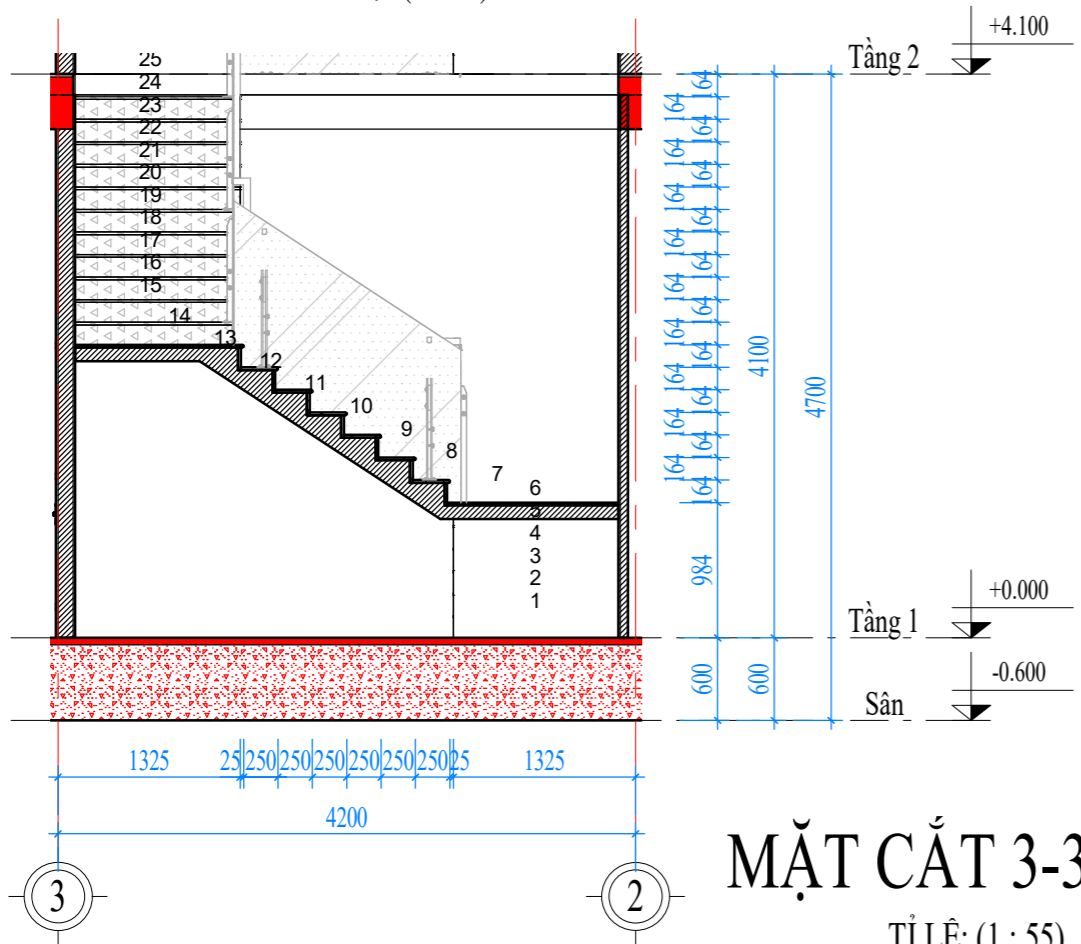

MẶT CẮT 3-3 CT1
TỈ LỆ: (1 : 55)