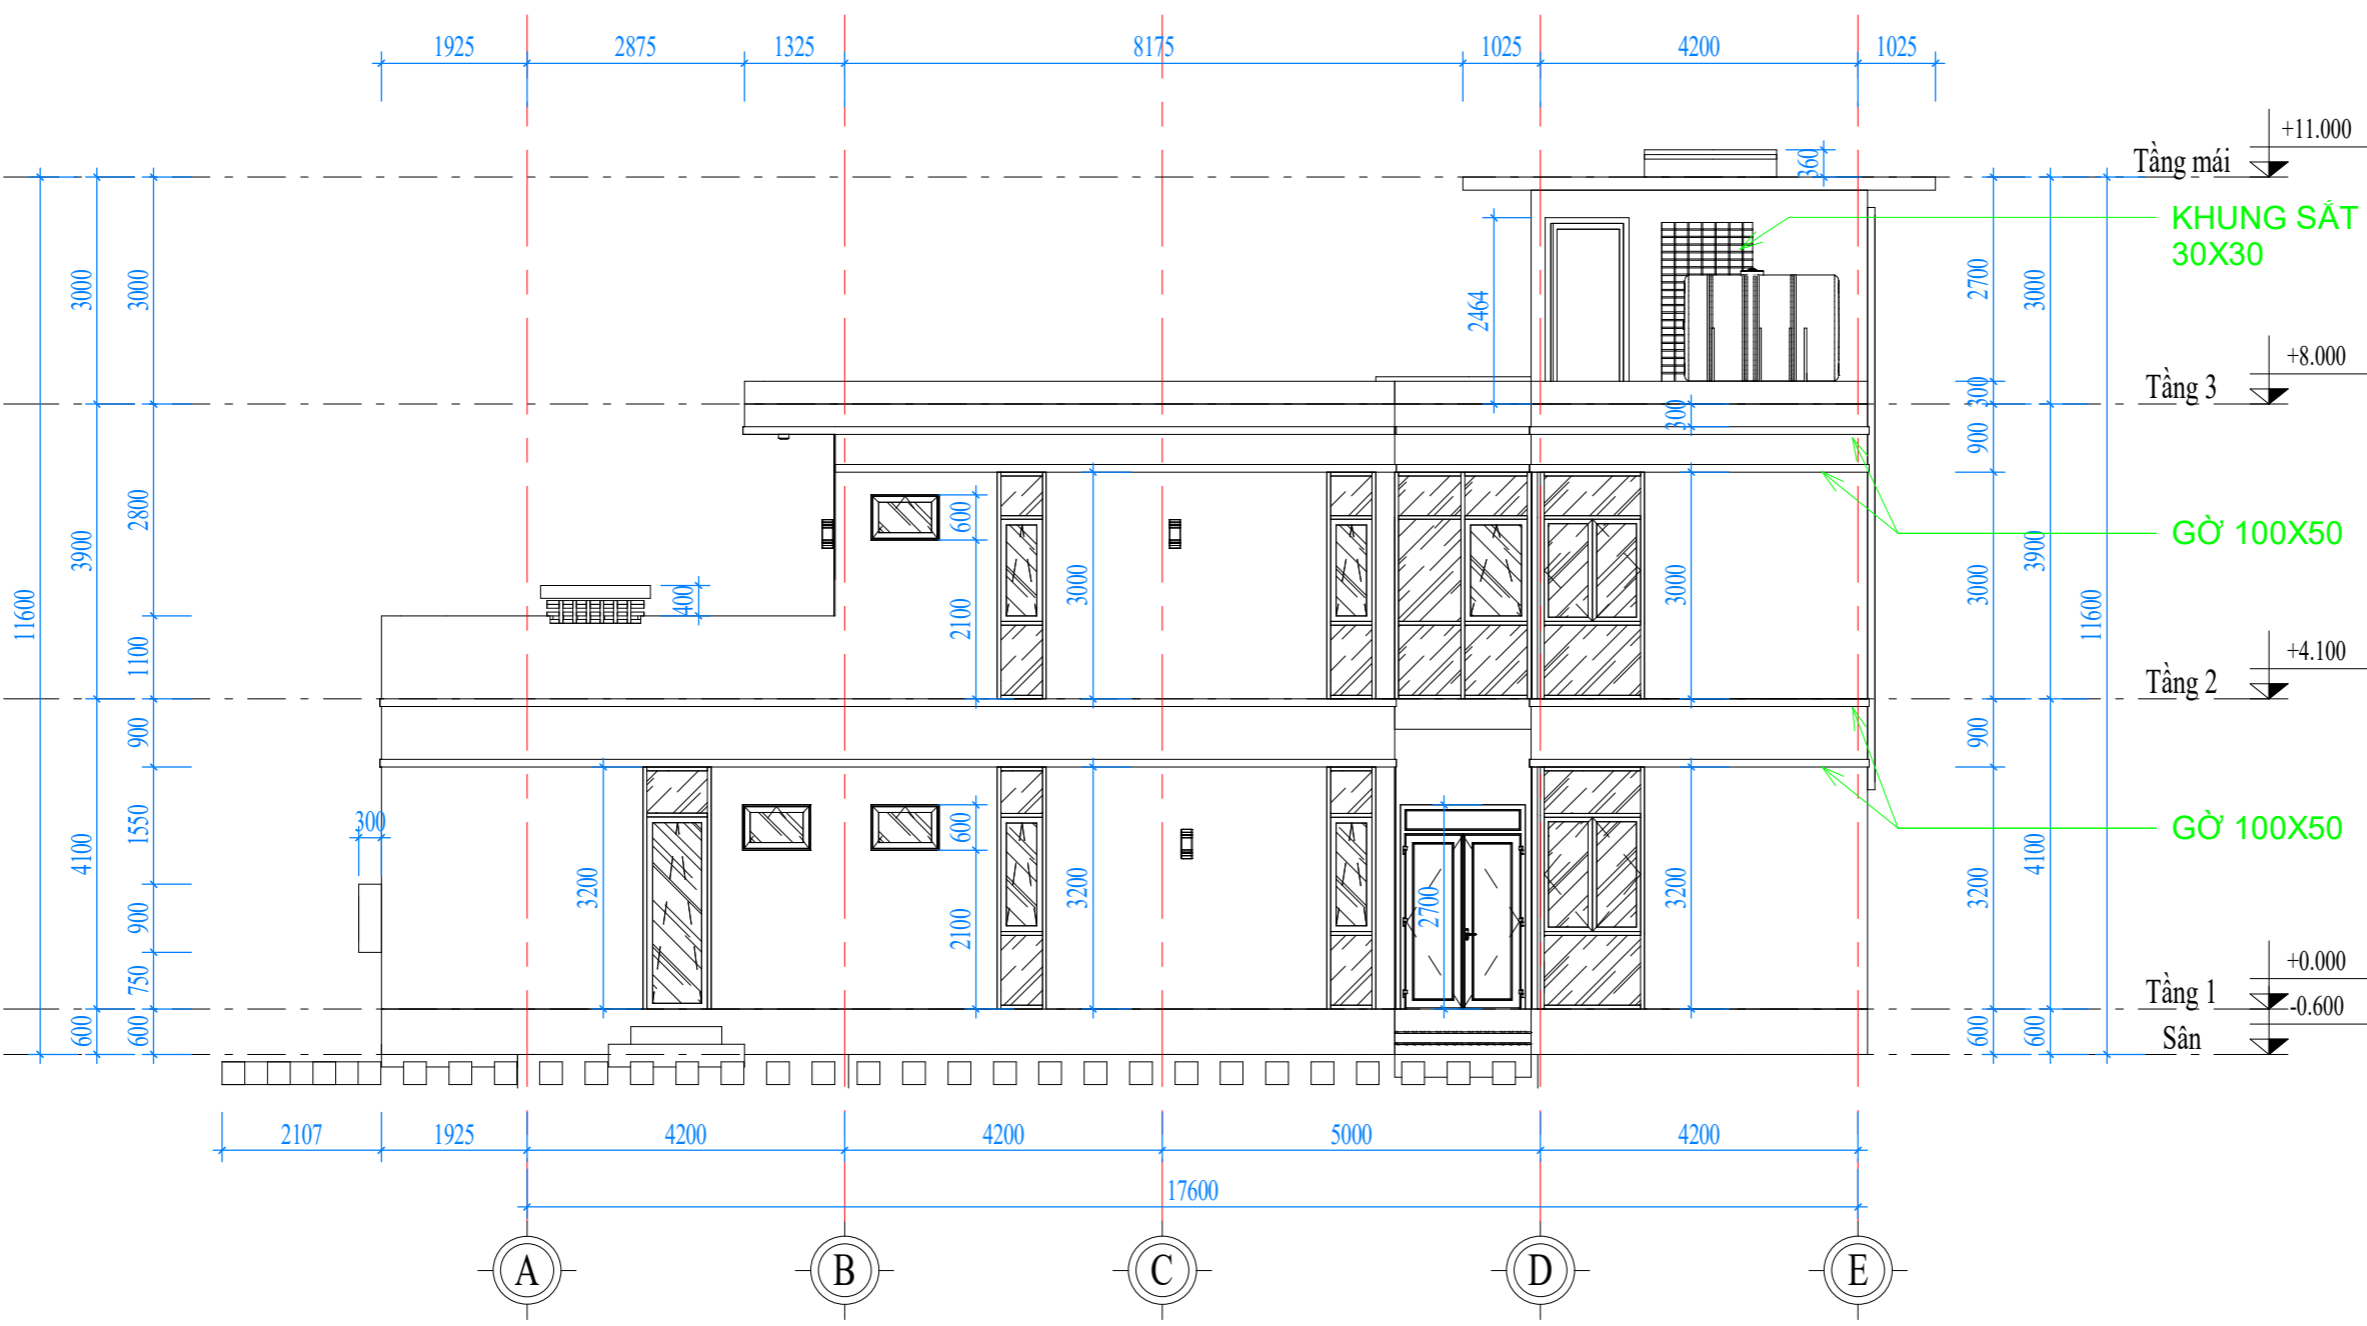

MẶT ĐẰNG KIẾN TRÚC A-E

TỈ LỆ: (1 : 100)

+ Hiện nay công ty cổ phần kiến trúc KISATO của chúng tôi cũng đang cung cấp sản phẩm cổng, hàng rào, lan can ban công bằng nhôm đúc và sắt nghệ thuật. Và công ty chúng tôi cũng cung cấp thêm dịch vụ bán và lắp phù điêu, hoa văn nghệ thuật.
 + Nếu quý khách có nhu cầu có thể liên hệ hotline 096.345.92.88 hoặc tham khảo tại website conghomducdep.net và phudieudep.net