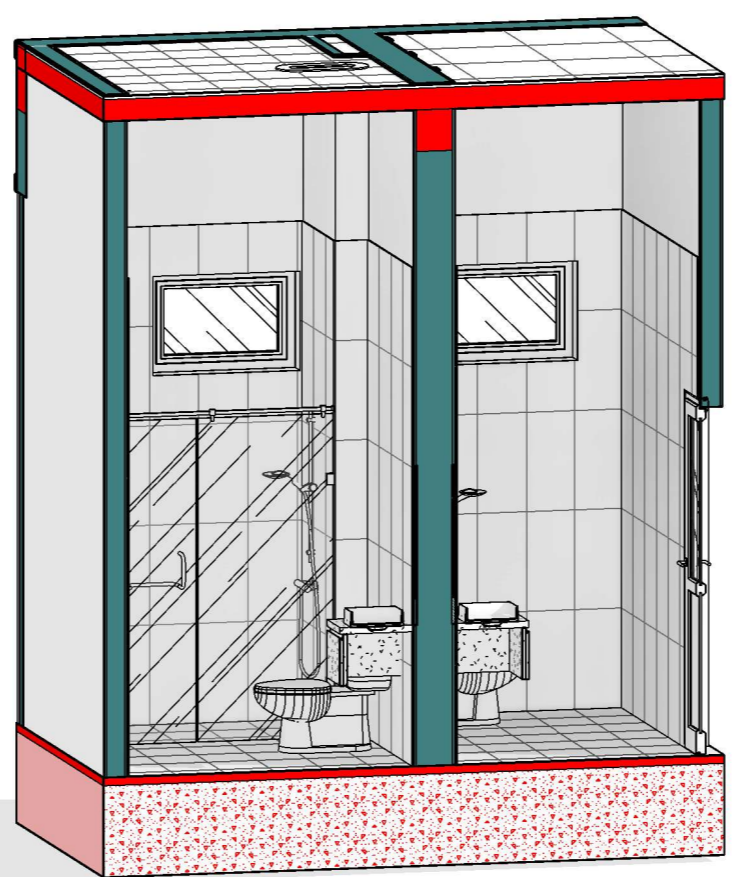

3D MẶT CẮT 1-1 WC23
TỈ LỆ: ( )

CHỦ ĐẦU TƯ:
VŨ QUANG VINH

ĐƠN VỊ TƯ VẤN:

CÔNG TY CỔ PHẦN KIẾN TRÚC KISATO
KISATO CONSTRUCTION JOINT STOCK COMPANY
TRỤ SỞ CÔNG TY: SỐ 29 - LK3 - KĐT XALA - HÀ ĐÔNG - HN
VP ĐẠI DIỆN MIỀN BẮC: Ô 20 - LK9 - B1.4 - KĐT THANH HÀ - HÀ ĐÔNG - HN
VP ĐẠI DIỆN MIỀN NAM: CÁN P16- KĐT PARK RIVERSIDE - P. PHÚ HỮU - QUẬN 9 - TP. HCM
Hotline HỖ TRỢ: 02471076789

DỰ ÁN:
BIỆT THỰ 3 TẦNG HIỆN ĐẠI

GD THỰC HIỆN:
THIẾT KẾ BẢN VẼ THI CÔNG

HẠNG MỤC:
KIẾN TRÚC

TÊN BẢN VẼ:
CHI TIẾT WC2,3

CHỦ TRÌ THIẾT KẾ	
Lê Tân Vũ	
THIẾT KẾ	
Tiến Thành	
BỐ CHI TIẾT	
Lê Huy Tùng	

HÀ NỘI, NGÀY 21 THÁNG 09 NĂM 2020

- -THI CÔNG CÁN KẾT HỢP CÁC BẢN VẼ LIÊN QUAN.
- -MỌI THAY ĐỔI NGOÀI HIỆN TRƯỜNG (NẾU CÓ) CẦN BẢO LẠI ĐV THI CÔNG ĐV THI CÔNG BẢO LẠI CHO ĐV THIẾT KẾ ĐỂ CÓ GIẢI PHÁP XỬ LÝ.
- -MỌI THAY ĐỔI THIẾT KẾ KHI THI CÔNG SO VỚI HỒ SƠ THIẾT KẾ ĐV THIẾT KẾ SẼ KHÔNG CHỊU TRÁCH NHIỆM.

TỶ LỆ	As indicated
KÝ HIỆU HỒ SƠ	VQV-TĐ-VP
BẢN VẼ SỐ	KT- 87

GHI CHÚ:

Hiện nay công ty cổ phần kiến trúc KISATO đang triển khai dịch vụ thi công trọn gói 63 tỉnh thành. Nên nếu gia đình thiết kế xong và có nhu cầu thi công trọn gói công trình thi hãy gọi cho chúng tôi theo Hotline: 0986.620.675 (Gặp Mr Hóa) để được tư vấn thêm. Ưu điểm khi gia đình sử dụng dịch vụ thi công trọn gói bên công ty chúng tôi là sẽ đồng bộ về mặt thẩm mỹ từ bản vẽ cho tới thực tế và đảm bảo chất lượng bởi những đội ngũ kỹ thuật, nhân công tay nghề cao.