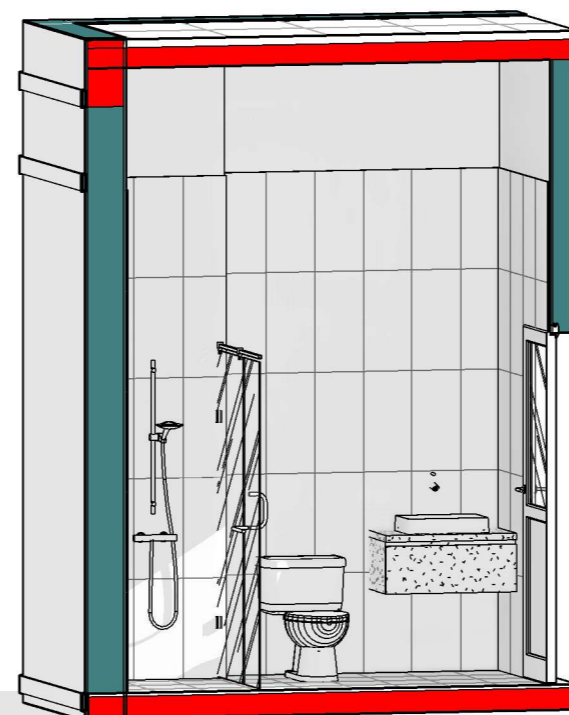

CHI TIẾT WC4
TỈ LỆ: (1 : 35)

3D CHI TIẾT WC4
TỈ LỆ: ()

MẶT CẮT 1-1 WC4
TỈ LỆ: (1 : 45)

3D MẶT CẮT 1-1 WC4
TỈ LỆ: ()

CHỦ ĐẦU TƯ:

VŨ QUANG VINH

ĐƠN VỊ TƯ VẤN:

CÔNG TY CỔ PHẦN KIẾN TRÚC KISATO