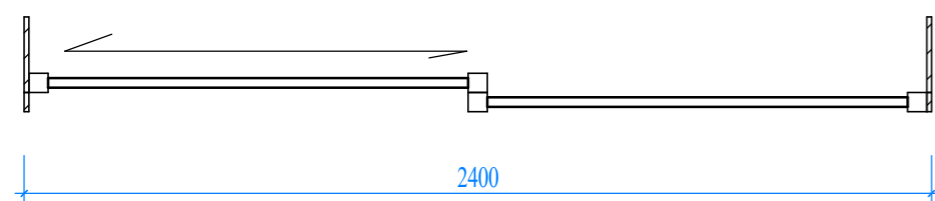

MẶT CẮT
TỈ LỆ: (1 : 20)

3D CỬA D3
TỈ LỆ: ()

MẶT ĐỨNG
TỈ LỆ: (1 : 20)

CHỦ ĐẦU TƯ:

VŨ QUANG VINH

ĐƠN VỊ TƯ VẤN:

CÔNG TY CỔ PHẦN KIẾN TRÚC KISATO

KISATO CONSTRUCTION JOINT STOCK COMPANY