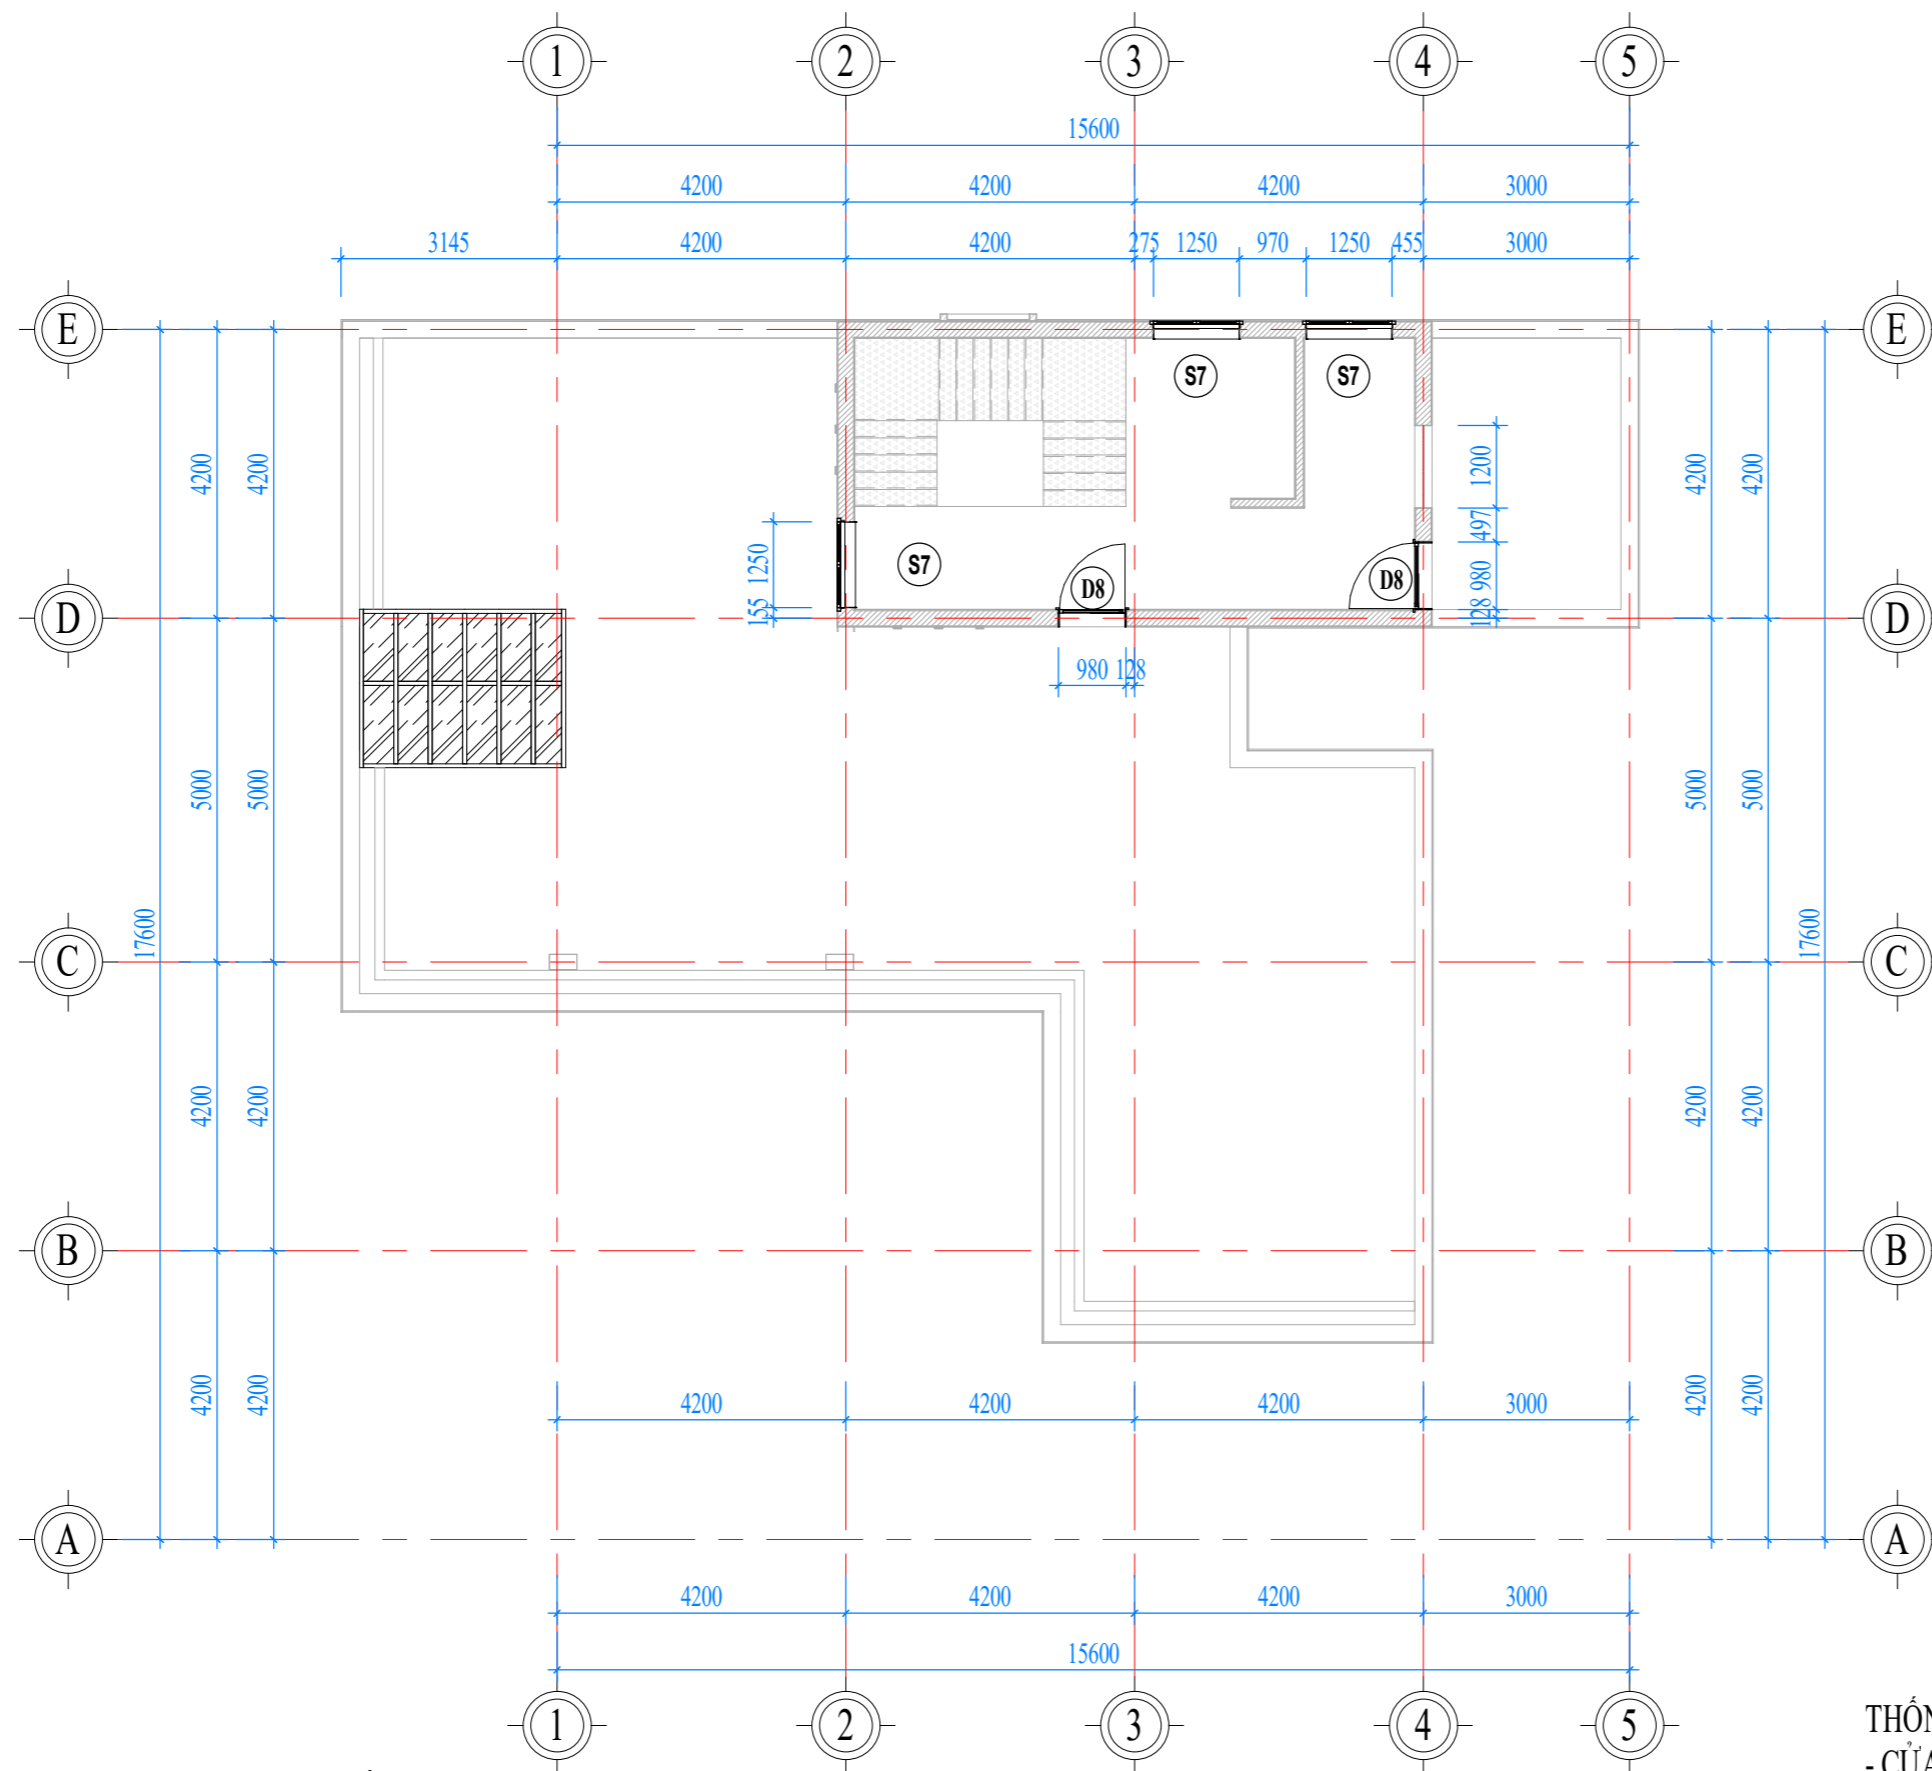

THỐNG KÊ CỬA TẦNG 3:
- CỬA D8: 02 - CỬA S7: 03

MẶT BẰNG BỐ TRÍ CỬA TẦNG 3

TỈ LỆ: (1 : 110)

+ Công ty cổ phần kiến trúc KISATO, hiện đang cung cấp cửa COMPOSIT. Một loại cửa có ưu điểm vượt trội hơn hẳn so với cửa gỗ truyền thống. Như chống cong vênh, co ngót, chống xước do va đập đặc biệt khả năng chịu âm, chịu nước, chống ồn cao hơn rất nhiều so với cửa gỗ truyền thống. Anh (Chị) tham khảo thêm về loại cửa COMPOSIT này tại
+ Công ty chúng tôi cũng cung cấp nhiều dòng sản phẩm khóa điện tử thông minh của hãng SAMSUNG với nhiều tính năng như: chống trộm, báo cháy... Khóa có thể đóng mở bằng thẻ từ, vân tay, mặt khóa, chìa cơ và smartphone. Liên hệ hotline tư vấn về cửa COMPOSIT: 0989.222.620 (Mr Hóa)

CHỦ ĐẦU TƯ:

VŨ QUANG VINH

ĐƠN VỊ TƯ VẤN:

CÔNG TY CỔ PHẦN KIẾN TRÚC KISATO

KISATO CONSTRUCTION JOINT STOCK COMPANY

TRỤ SỞ CÔNG TY: SỐ 29 - LK3 - KĐT XALA - HÀ ĐÔNG - HN

VP ĐẠI DIỆN MIỀN BẮC: Ô 20 - LK9 - B1.4 - KĐT THANH HÀ - HÀ ĐÔNG - HN

VP ĐẠI DIỆN MIỀN NAM: CĂN P16- KĐT PARK RIVERSIDE - P. PHÚ HỮU - QUẬN 9 - TP. HCM

Hotline HỖ TRỢ: 02471076789

DỰ ÁN:

BIỆT THỰ 3 TẦNG HIỆN ĐẠI

GD THỰC HIỆN:

THIẾT KẾ BẢN VẼ THI CÔNG

HẠNG MỤC:

KIẾN TRÚC

TÊN BẢN VẼ:

MẶT BẰNG BỐ TRÍ CỬA
TẦNG 3

CHỦ TRÌ THIẾT KẾ

Lê Tân Vũ

THIẾT KẾ

Tiến Thành

BỔ CHI TIẾT

Lê Huy Tùng

HÀ NỘI, NGÀY 21 THÁNG 09 NĂM 2020

-THI CÔNG CÁN KẾT HỢP CÁC BẢN VẼ LIÊN QUAN.
-MỌI THAY ĐỔI NGOÀI HIỆN TRƯỜNG (NẾU CÓ) CẦN BẢO LẠI ĐV THI CÔNG ĐV THI CÔNG BẢO LẠI CHO ĐV THIẾT KẾ ĐỂ CÓ GIẢI PHÁP XỬ LÝ.
-MỌI THAY ĐỔI THIẾT KẾ KHI THI CÔNG SO VỚI HỒ SƠ THIẾT KẾ ĐV THIẾT KẾ SẼ KHÔNG CHỊU TRÁCH NHIỆM.

TỶ LỆ As indicated

KÝ HIỆU HỒ SƠ VQV-TĐ-VP

BẢN VẼ SỐ KT- 60

GHI CHÚ:

Hiện nay công ty cổ phần kiến trúc KISATO đang triển khai dịch vụ thi công trọn gói 63 tỉnh thành. Nên nếu gia đình thiết kế xong và có nhu cầu thi công trọn gói công trình thì hãy gọi cho chúng tôi theo Hotline: 0986.620.675 (Gặp Mr Hóa) để được tư vấn thêm. Ưu điểm khi gia đình sử dụng dịch vụ thi công trọn gói bên công ty chúng tôi là sẽ đồng bộ về mặt thẩm mỹ từ bản vẽ cho tới thực tế và đảm bảo chất lượng bởi những đội ngũ kỹ thuật, nhân công tay nghề cao.