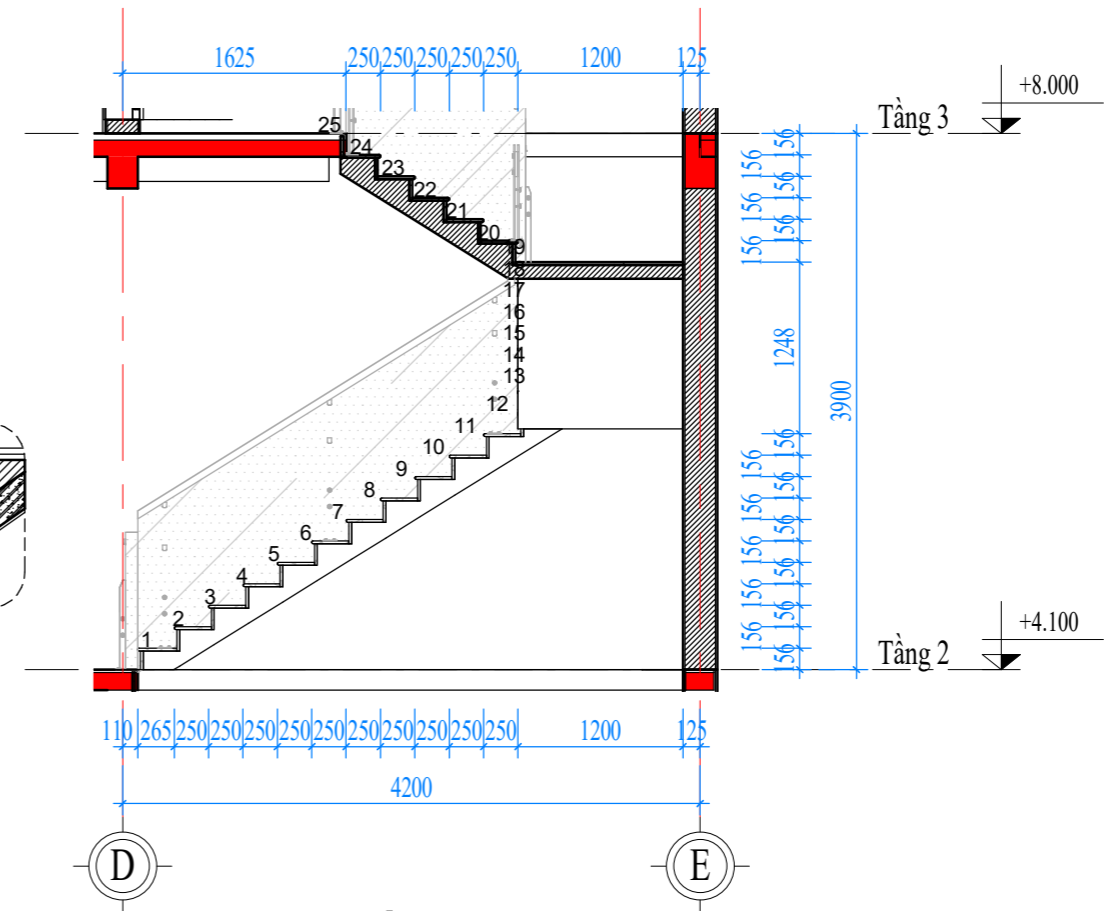

MẶT CẮT 1-1 CT2

TỈ LỆ: (1 : 55)

MẶT CẮT 2-2 CT2

TỈ LỆ: (1 : 55)

MẶT BẠC ỚP ĐÁ GRANITE MÀU ĐEN, DÀY 20MM
LỚP VỮA DÀY 20MM, MÁC 50
XÂY GẠCH TẠO BẠC MÁC 100
BÀN BTCT DÀY 100, MÁC 150
LỚP VỮA TRÁT DÀY 10MM, MÁC 50

CHỦ ĐẦU TƯ:
VŨ QUANG VINH

ĐƠN VỊ TƯ VẤN:

CÔNG TY CỔ PHẦN KIẾN TRÚC KISATO
KISATO CONSTRUCTION JOINT STOCK COMPANY
TRỤ SỞ CÔNG TY: SỐ 29 - LK3 - KĐT XALA - HÀ ĐÔNG - HN
VP ĐẠI DIỆN MIỀN BẮC: Ô 20 - LK9 - B1.4 - KĐT THANH HÀ - HÀ ĐÔNG - HN
VP ĐẠI DIỆN MIỀN NAM: CÁN P16- KĐT PARK RIVERSIDE - P. PHÚ HỮU - QUẬN 9 - TP. HCM
Hotline HỖ TRỢ: 02471076789

DỰ ÁN:
BIỆT THỰ 3 TẦNG HIỆN ĐẠI

GD THỰC HIỆN:
THIẾT KẾ BẢN VẼ THI CÔNG

HANG MỤC:
KIẾN TRÚC

TÊN BẢN VẼ:
CẦU THANG TẦNG 2

CHỦ TRÌ THIẾT KẾ	
Lê Tân Vũ	
THIẾT KẾ	
Tiến Thành	
BỒ CHI TIẾT	
Lê Huy Tùng	

HÀ NỘI, NGÀY 21 THÁNG 09 NĂM 2020

- -THI CÔNG CÁN KẾT HỢP CÁC BẢN VẼ LIÊN QUAN.
- -MỌI THAY ĐỔI NGOÀI HIỆN TRƯỜNG (NẾU CÓ) CẦN BẢO LẠI ĐỦ THI CÔNG ĐỦ THI CÔNG BẢO LẠI CHO ĐV THIẾT KẾ ĐỂ CÓ GIẢI PHÁP XỬ LÝ.
- -MỌI THAY ĐỔI THIẾT KẾ KHI THI CÔNG SO VỚI HỒ SƠ THIẾT KẾ ĐV THIẾT KẾ SẼ KHÔNG CHỊU TRÁCH NHIỆM.

TỶ LỆ	As indicated
KÝ HIỆU HỒ SƠ	VQV-TĐ-VP
BẢN VẼ SỐ	KT- 92

GHI CHÚ:
Hiện nay công ty cổ phần kiến trúc KISATO đang triển khai dịch vụ thi công trọn gói 63 tỉnh thành. Nên nếu gia đình thiết kế xong và có nhu cầu thi công trọn gói công trình thì hãy gọi cho chúng tôi theo Hotline: 0986.620.675 (Gặp Mr Hóa) để được tư vấn thêm. Ưu điểm khi gia đình sử dụng dịch vụ thi công trọn gói bên công ty chúng tôi là sẽ đồng bộ về mặt thẩm mỹ từ bản vẽ cho tới thực tế và đảm bảo chất lượng bởi những đội ngũ kỹ thuật, nhân công tay nghề cao.