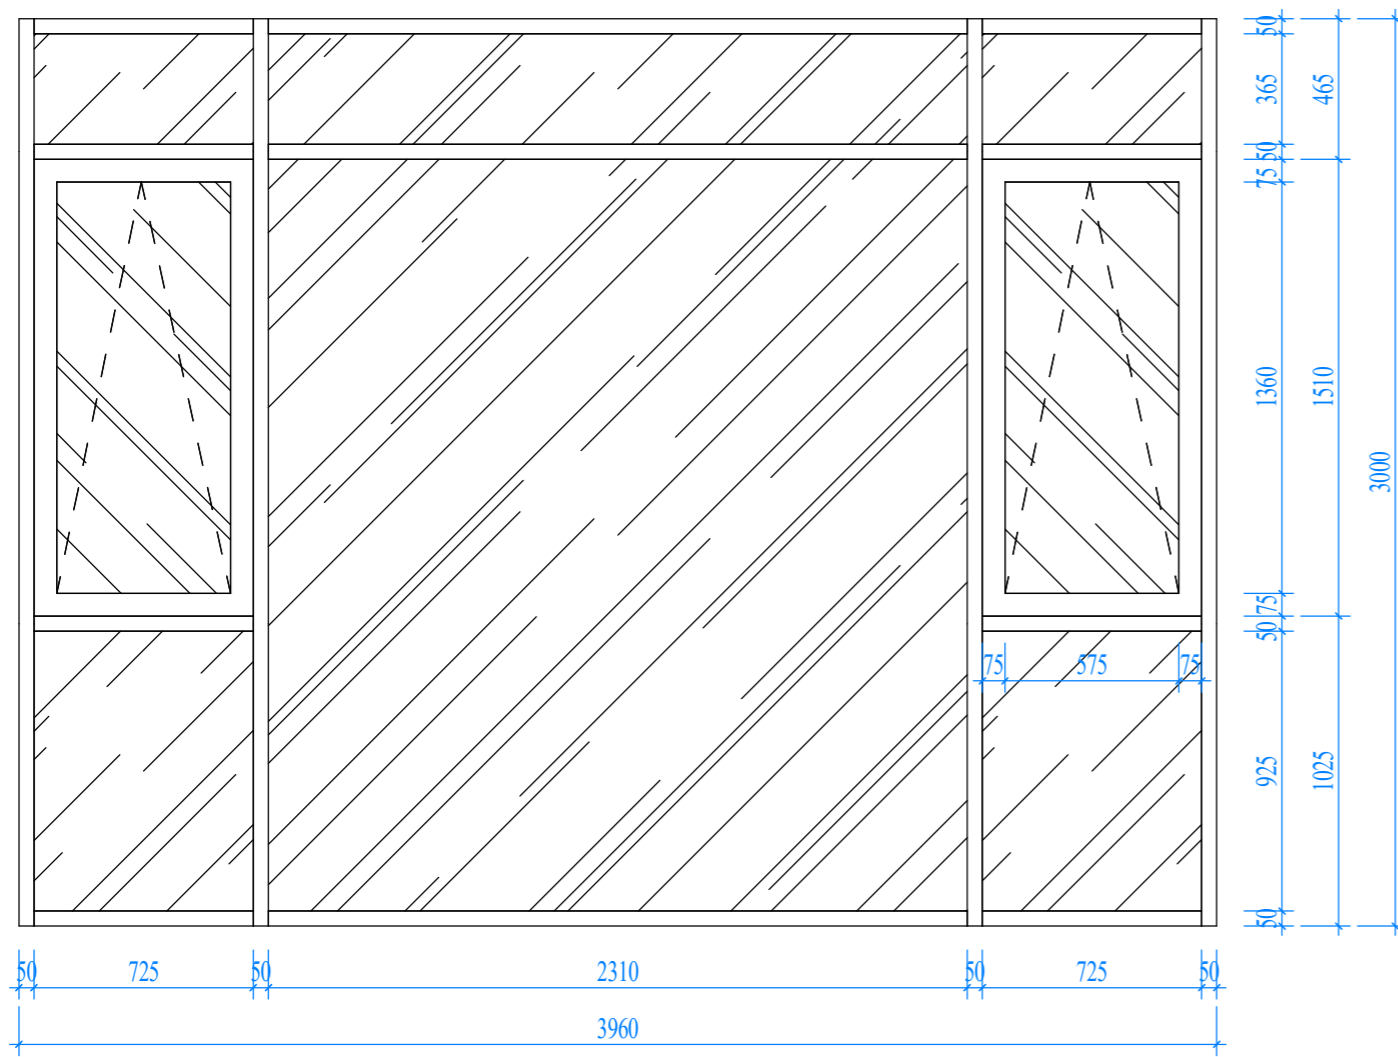

MẶT CẮT
TỈ LỆ: (1 : 25)

3D CỬA VK10
TỈ LỆ: ( )