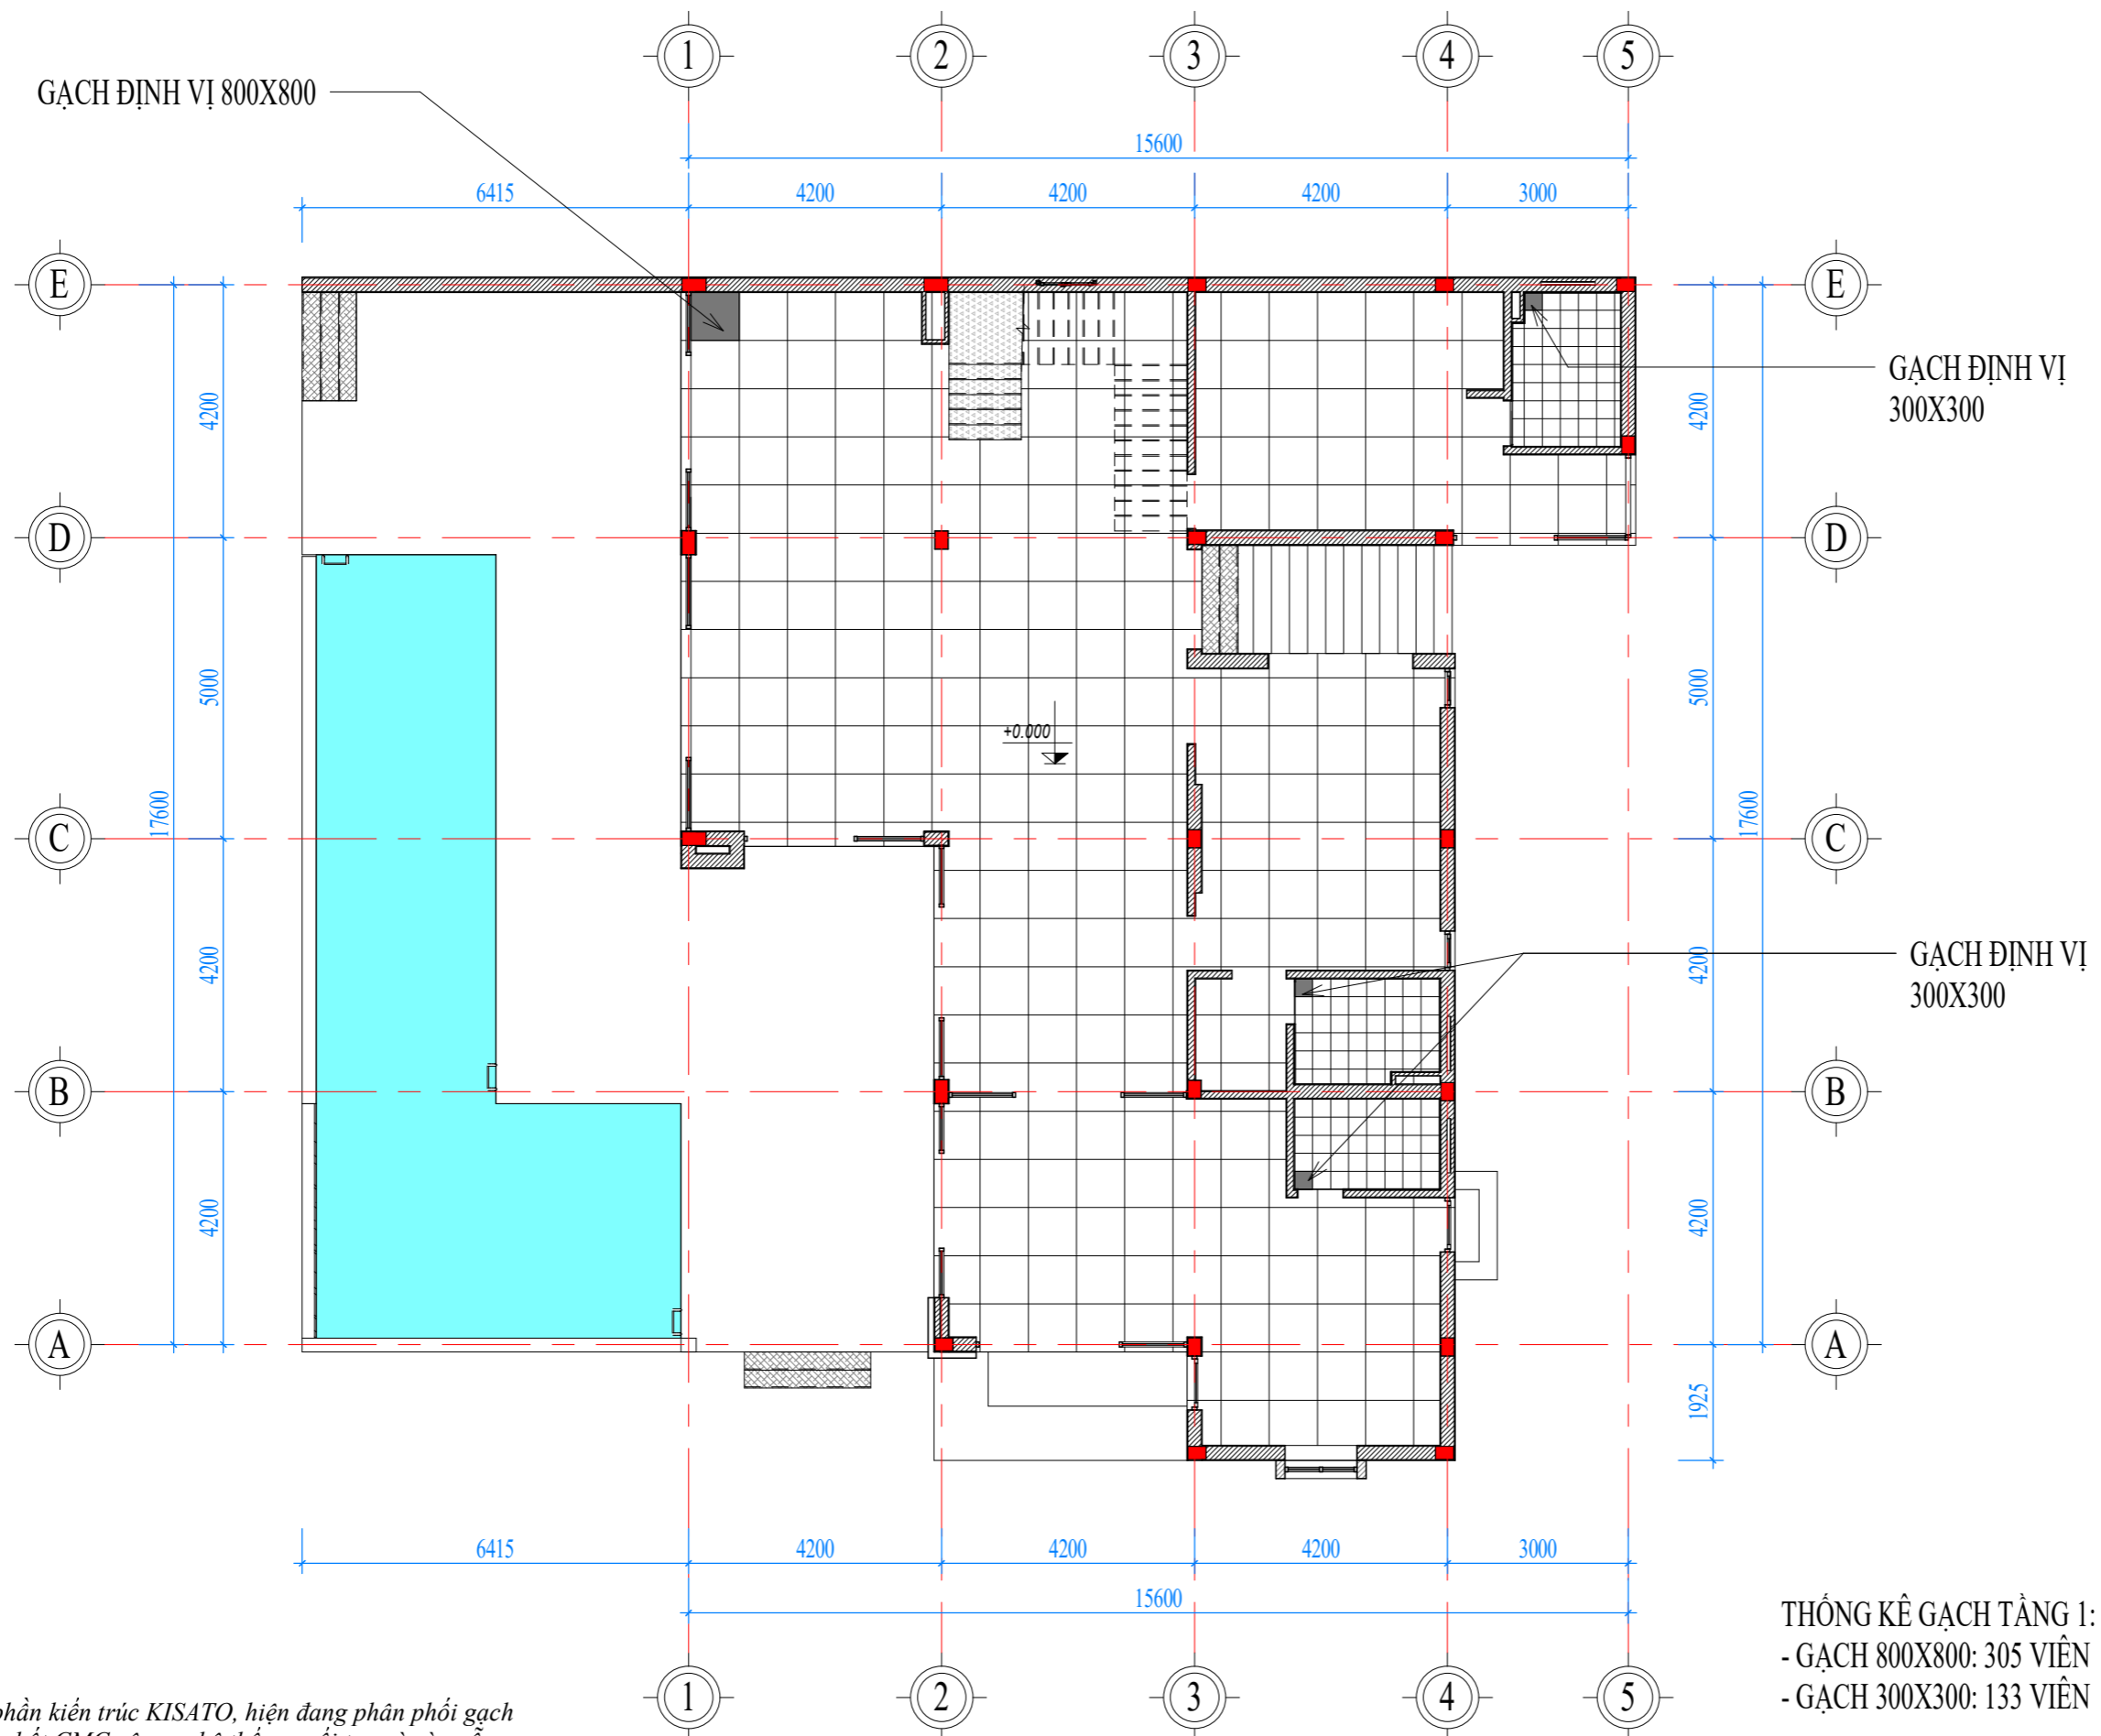

TỶ LỆ

KÝ HIỆU HỒ SƠ

BẢN VẼ SỐ

VQV-TĐ-VP

KT- 49

GHI CHÚ:

Hiện nay công ty cổ phần kiến trúc KISATO đang triển khai dịch vụ thi công trọn gói 63 tỉnh thành. Nên nếu gia đình thiết kế xong và có nhu cầu thi công trọn gói công trình thi hãy gọi cho chúng tôi theo Hotline: 0986.620.675 (Gặp Mr Hóa) để được tư vấn thêm. Ưu điểm khi gia đình sử dụng dịch vụ thi công trọn gói bên công ty chúng tôi là sẽ đồng bộ về mặt thẩm mỹ từ bản vẽ cho tới thực tế và đảm bảo chất lượng bởi những đội ngũ kỹ thuật, nhân công tay nghề cao.