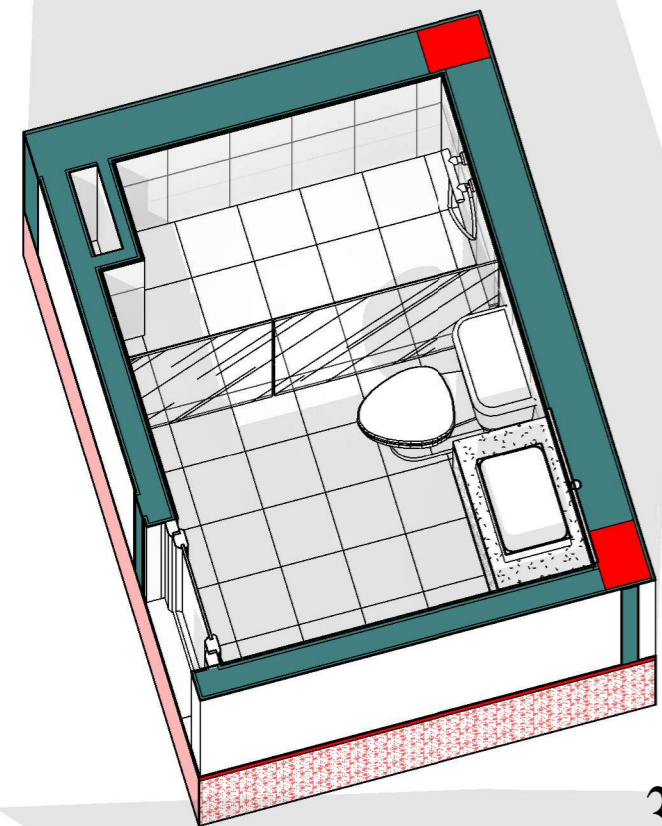

CHI TIẾT WC1

TỈ LỆ: (1 : 35)

MẶT CẮT 1-1 WC1

TỈ LỆ: (1 : 45)

3D CHI TIẾT WC1

TỈ LỆ: ()

3D MẶT CẮT 1-1 WC1

TỈ LỆ: ()