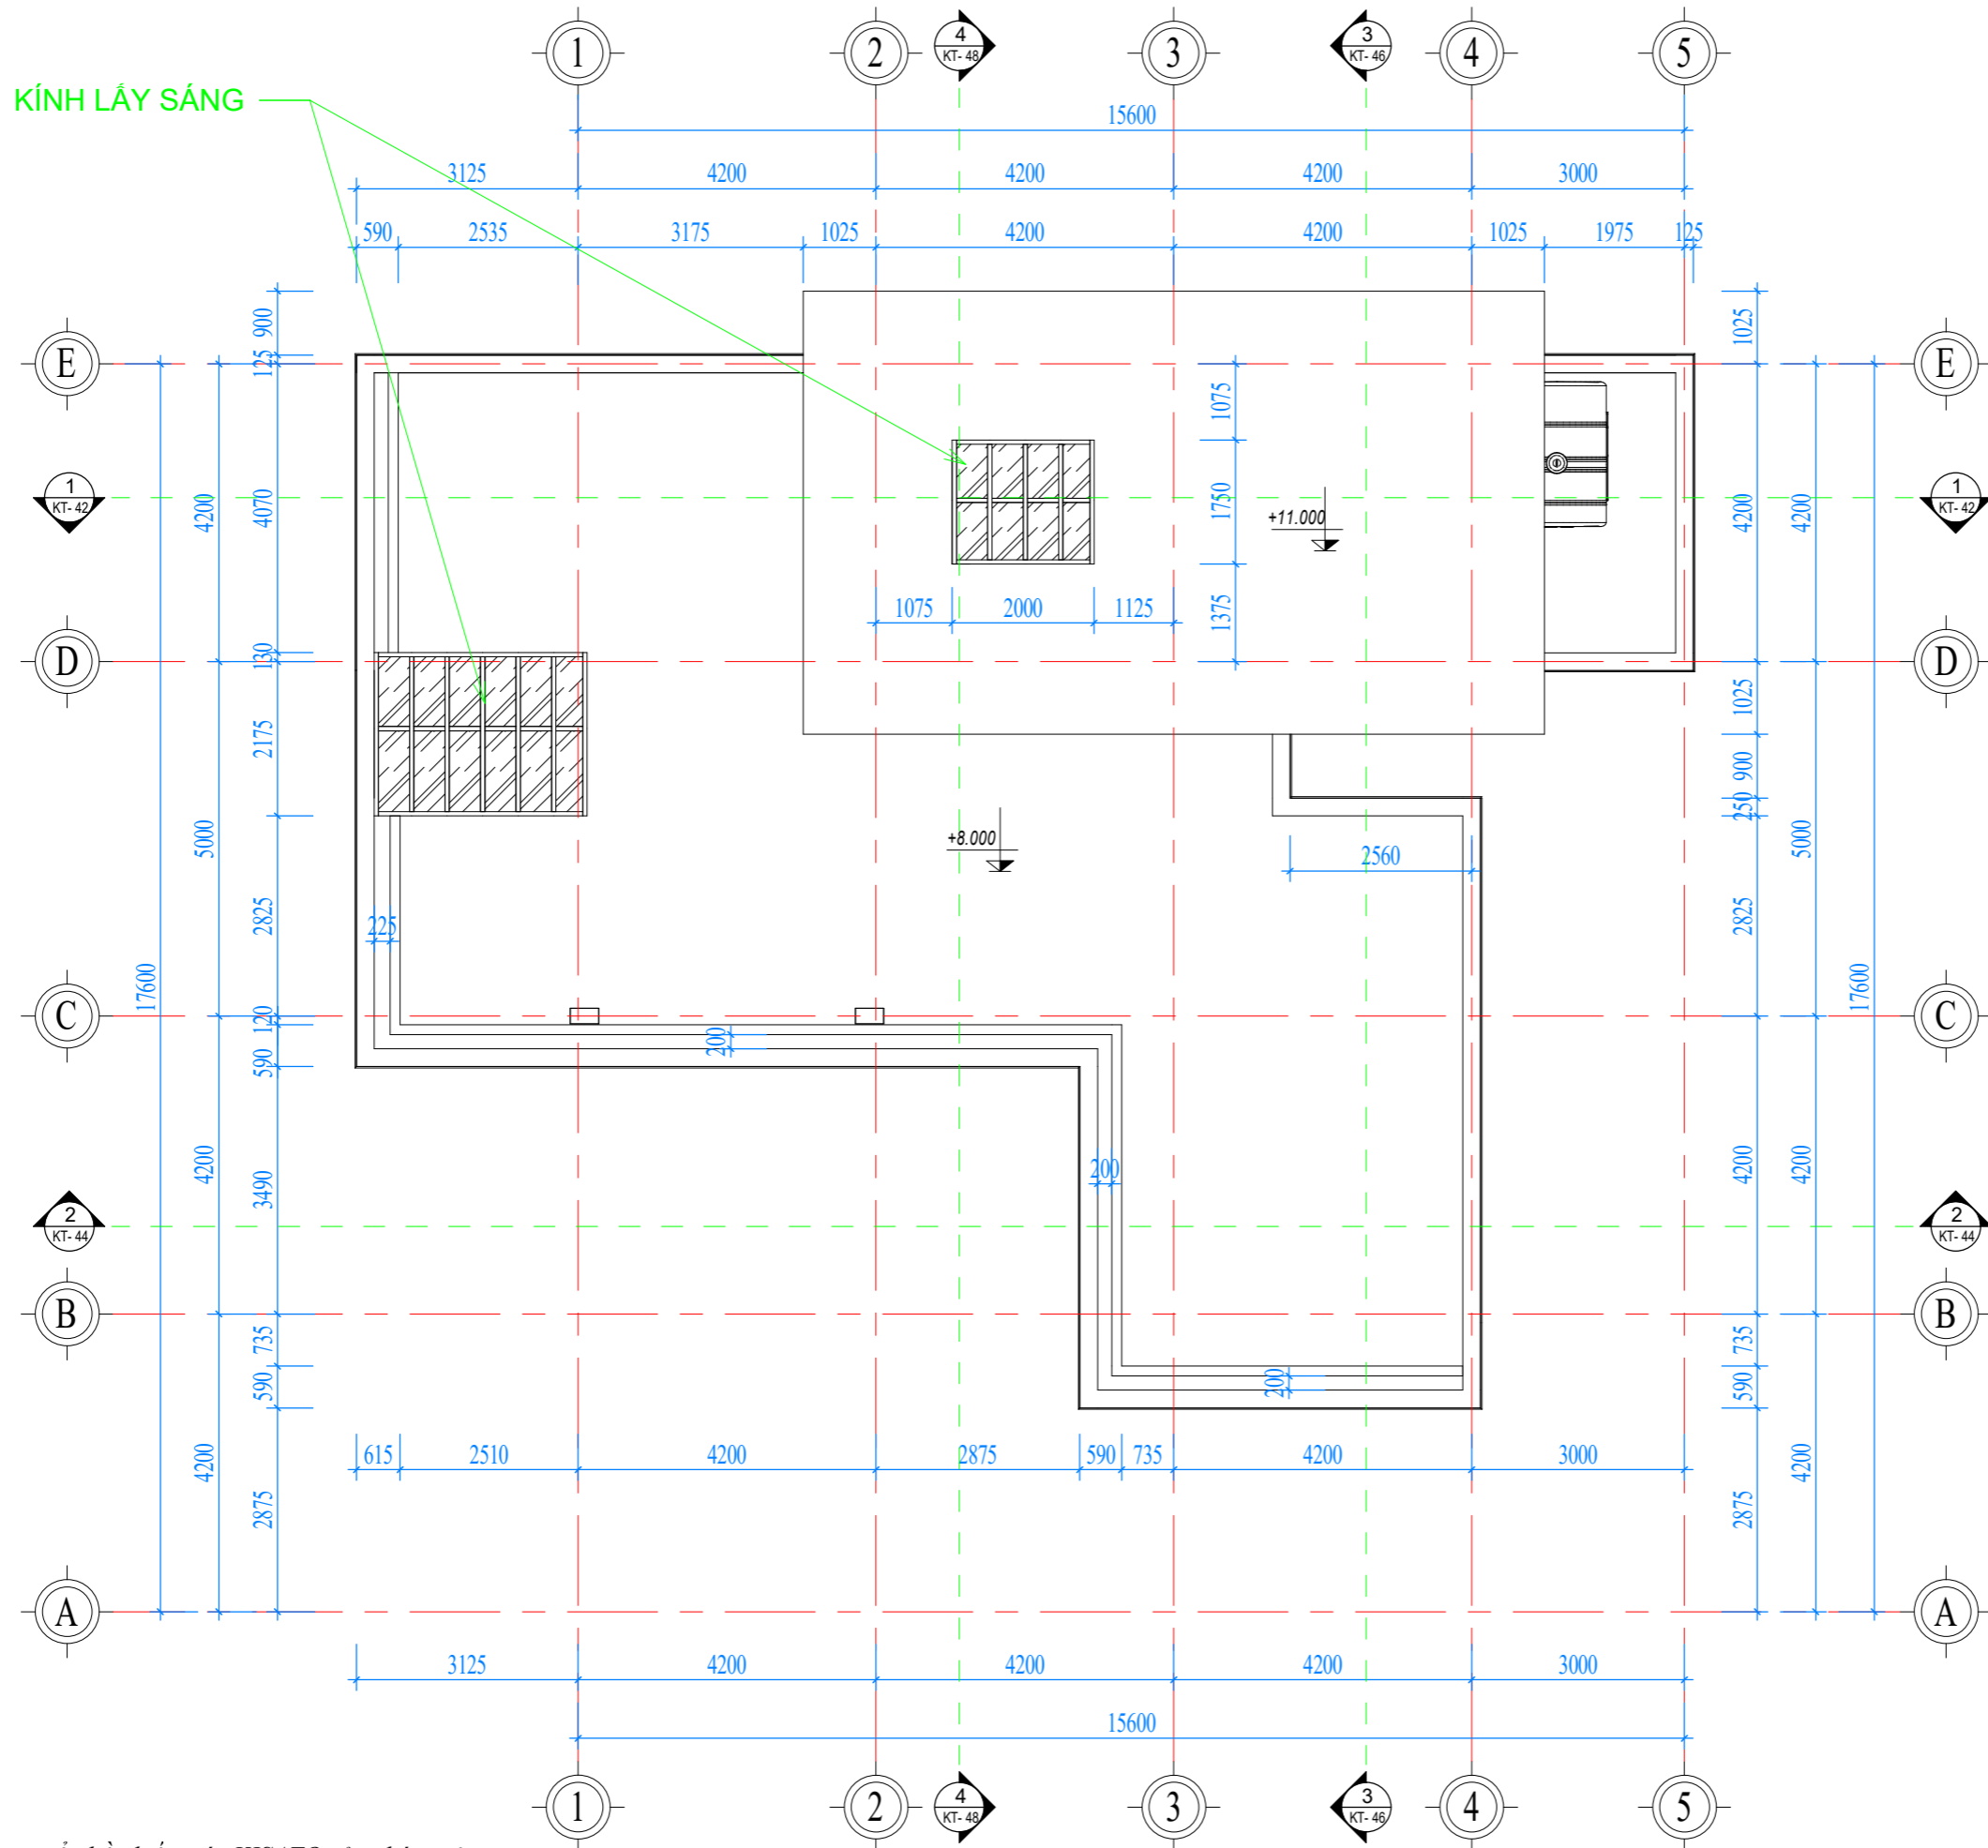

+ Hiện nay công ty cổ phần kiến trúc KISATO của chúng tôi cũng đang cung cấp sản phẩm thiết kế và thi công nội thất cũng như sân vườn.
+ Nếu quý khách có nhu cầu có thể liên hệ hotline 096.345.92.88 hoặc tham khảo tại website mausanvuon.com và maunoithatdep.net

MẶT BẰNG KIẾN TRÚC TẦNG MÁI

TỈ LỆ: (1 : 100)

CHỦ ĐẦU TƯ:
VŨ QUANG VINH

ĐƠN VỊ TƯ VẤN:

CÔNG TY CỔ PHẦN KIẾN TRÚC KISATO
KISATO CONSTRUCTION JOINT STOCK COMPANY
TRỤ SỞ CÔNG TY: SỐ 29 - LK3 - KĐT XALA - HÀ ĐÔNG - HN
VP ĐẠI DIỆN MIỀN BẮC: Ô 20 - LK9 - B1.4 - KĐT THANH HÀ - HÀ ĐÔNG - HN
VP ĐẠI DIỆN MIỀN NAM: CÁN P16- KĐT PARK RIVERSIDE - P. PHÚ HỮU - QUẬN 9 - TP. HCM
Hotline HỖ TRỢ: 02471076789

DỰ ÁN:
BIỆT THỰ 3 TẦNG HIỆN ĐẠI

GD THỰC HIỆN:
THIẾT KẾ BẢN VẼ THI CÔNG

HẠNG MỤC:
KIẾN TRÚC

TÊN BẢN VẼ:
MẶT BẰNG KIẾN TRÚC TẦNG MÁI

CHỦ TRÌ THIẾT KẾ	
Lê Tân Vũ	
THIẾT KẾ	
Tiến Thành	
BỒ CHI TIẾT	
Lê Huy Tùng	

HÀ NỘI, NGÀY 21 THÁNG 09 NĂM 2020

-THI CÔNG CÁN KẾT HỢP CÁC BẢN VẼ LIÊN QUAN.
-MỌI THAY ĐỔI NGOÀI HIỆN TRƯỜNG (NẾU CÓ) CẦN BẢO LẠI ĐV THI CÔNG ĐV THI CÔNG BẢO LẠI CHO ĐV THIẾT KẾ ĐỂ CÓ GIẢI PHÁP XỬ LÝ.
-MỌI THAY ĐỔI THIẾT KẾ KHI THI CÔNG SO VỚI HỒ SƠ THIẾT KẾ ĐV THIẾT KẾ SẼ KHÔNG CHỊU TRÁCH NHIỆM.

TỶ LỆ	As indicated
KÝ HIỆU HỒ SƠ	VQV-TĐ-VP
BẢN VẼ SỐ	KT- 33

GHI CHÚ:
Hiện nay công ty cổ phần kiến trúc KISATO đang triển khai dịch vụ thi công trọn gói 63 tỉnh thành. Nên nếu gia đình thiết kế xong và có nhu cầu thi công trọn gói công trình thì hãy gọi cho chúng tôi theo Hotline: 0986.620.675 (Gặp Mr Hóa) để được tư vấn thêm. Ưu điểm khi gia đình sử dụng dịch vụ thi công trọn gói bên công ty chúng tôi là sẽ đồng bộ về mặt thẩm mỹ từ bản vẽ cho tới thực tế và đảm bảo chất lượng bởi những đội ngũ kỹ thuật, nhân công tay nghề cao.