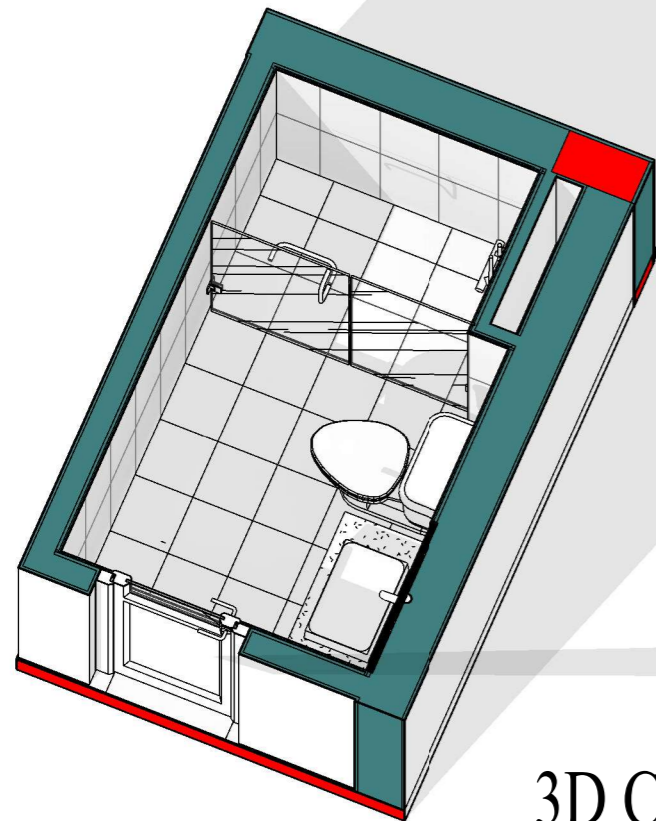

CHI TIẾT WC4
TỈ LỆ: (1 : 35)

3D CHI TIẾT WC4
TỈ LỆ: ()

MẶT CẮT 1-1 WC4
TỈ LỆ: (1 : 45)

3D MẶT CẮT 1-1 WC4
TỈ LỆ: ()

CHỦ ĐẦU TƯ:

VŨ QUANG VINH

ĐƠN VỊ TƯ VẤN:

CÔNG TY CỔ PHẦN KIẾN TRÚC KISATO