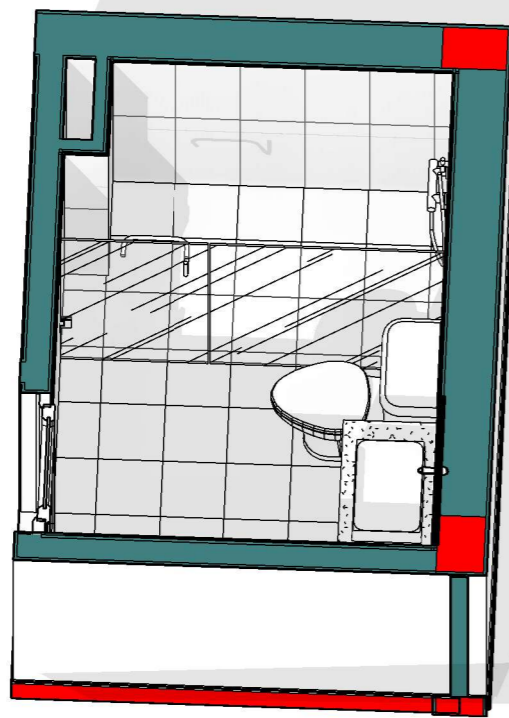

CHI TIẾT WC5
TỈ LỆ: (1 : 35)

MẶT CẮT 1-1 WC5
TỈ LỆ: (1 : 45)

3D CHI TIẾT WC5
TỈ LỆ: ()

3D MẶT CẮT 1-1 WC5
TỈ LỆ: ()

CHỦ ĐẦU TƯ:

VŨ QUANG VINH

ĐƠN VỊ TƯ VẤN:

CÔNG TY CỔ PHẦN KIẾN TRÚC KISATO