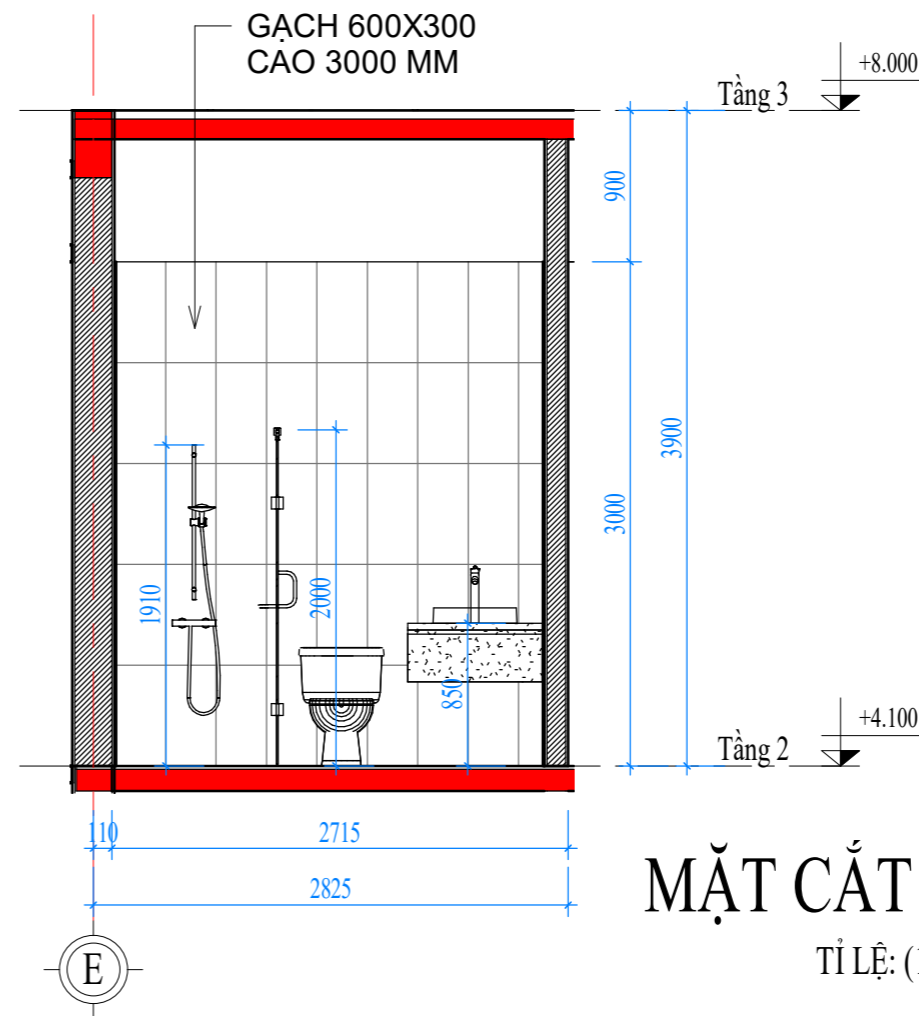

CHI TIẾT WC5
TỈ LỆ: (1 : 35)

MẶT CẮT 1-1 WC5
TỈ LỆ: (1 : 45)

3D CHI TIẾT WC5
TỈ LỆ: ()

3D MẶT CẮT 1-1 WC5
TỈ LỆ: ()

CHỦ ĐẦU TƯ:

VŨ QUANG VINH

ĐƠN VỊ TƯ VẤN:

CÔNG TY CỔ PHẦN KIẾN TRÚC KISATO