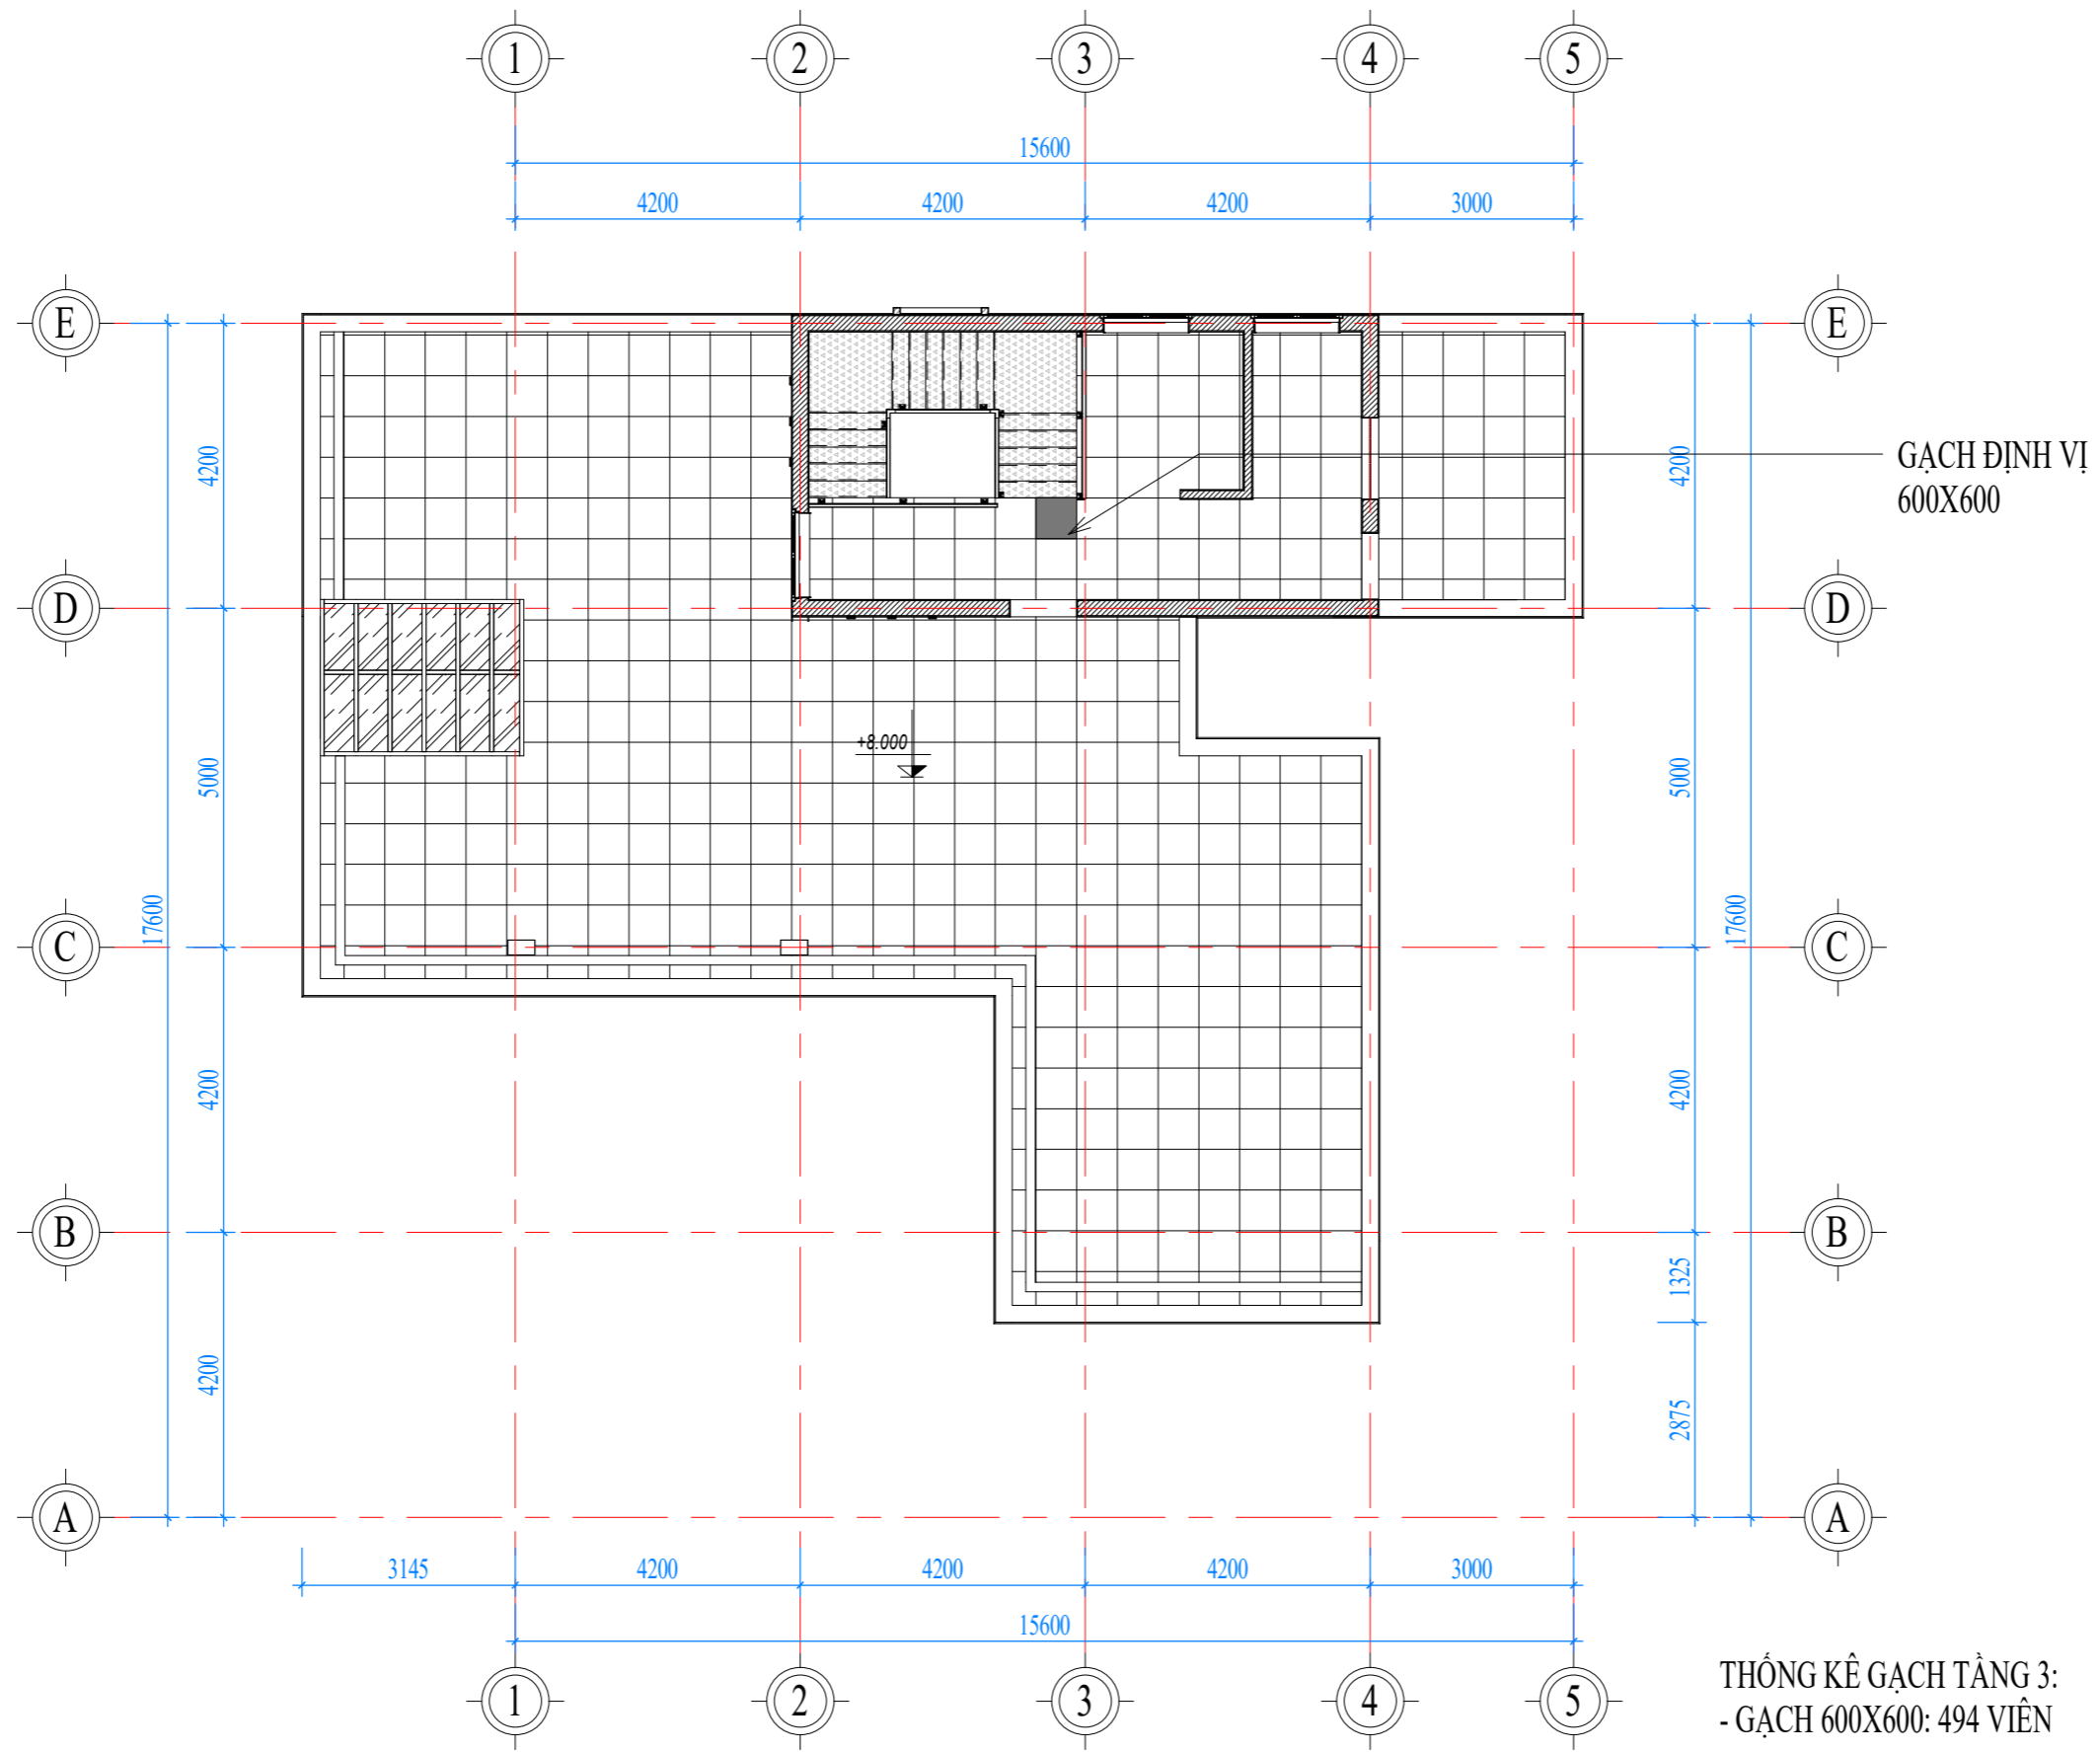

+ Công ty cổ phần kiến trúc KISATO, hiện đang phân phối gạch GRANIT đồng chất CMC công nghệ thấm muối tan và sàn gỗ KRONOPOL nhập khẩu của Ba Lan. Một trong những sản phẩm có ưu điểm vượt trội về độ cứng, độ bền màu theo thời gian cũng như mẫu mã chủng loại đa dạng hợp thẩm mỹ.
Anh (Chị) có thể tham khảo thêm kiến thức, kỹ thuật thi công ốp lát gạch tại website: Gachoplatdep.com và kỹ thuật thi công sàn gỗ tại website: Sangotot.net
Hotline tư vấn gạch lát nền, sàn gỗ: **0989.222.620 (Mr Hóa)**

MẶT BẰNG LÁT NỀN TẦNG 3

TỈ LỆ: (1 : 110)

CHỦ ĐẦU TƯ:
VŨ QUANG VINH

ĐƠN VỊ TƯ VẤN:

CÔNG TY CỔ PHẦN KIẾN TRÚC KISATO
KISATO CONSTRUCTION JOINT STOCK COMPANY
TRỤ SỞ CÔNG TY: SỐ 29 - LK3 - KĐT XALA - HÀ ĐÔNG - HN
VP ĐẠI DIỆN MIỀN BẮC: Ô 20 - LK9 - B1.4 - KĐT THANH HÀ - HÀ ĐÔNG - HN
VP ĐẠI DIỆN MIỀN NAM: CĂN P16- KĐT PARK RIVERSIDE - P. PHÚ HỮU - QUẬN 9 - TP. HCM
Hotline HỖ TRỢ: 02471076789

DỰ ÁN:
BIỆT THỰ 3 TẦNG HIỆN ĐẠI

GD THỰC HIỆN:
THIẾT KẾ BẢN VẼ THI CÔNG

HẠNG MỤC:
KIẾN TRÚC

TÊN BẢN VẼ:
MẶT BẰNG LÁT NỀN TẦNG 3

CHỦ TRÌ THIẾT KẾ	
Lê Tân Vũ	
THIẾT KẾ	
Tiến Thành	
BỔ CHI TIẾT	
Lê Huy Tùng	

HÀ NỘI, NGÀY 21 THÁNG 09 NĂM 2020

- THI CÔNG CÁN KẾT HỢP CÁC BẢN VẼ LIÊN QUAN.
- MỌI THAY ĐỔI NGOÀI HIỆN TRƯỜNG (NẾU CÓ) CẦN BẢO LẠI ĐV THI CÔNG ĐV THI CÔNG BẢO LẠI CHO ĐV THIẾT KẾ ĐỂ CÓ GIẢI PHÁP XỬ LÝ.
- MỌI THAY ĐỔI THIẾT KẾ KHI THI CÔNG SO VỚI HỒ SƠ THIẾT KẾ ĐV THIẾT KẾ SẼ KHÔNG CHỊU TRÁCH NHIỆM.

TỶ LỆ	As indicated
KÝ HIỆU HỒ SƠ	VQV-TĐ-VP
BẢN VẼ SỐ	KT- 54

GHI CHÚ:

Hiện nay công ty cổ phần kiến trúc KISATO đang triển khai dịch vụ thi công trọn gói 63 tỉnh thành. Nên nếu gia đình thiết kế xong và có nhu cầu thi công trọn gói công trình thi hãy gọi cho chúng tôi theo Hotline: 0986.620.675 (Gặp Mr Hóa) để được tư vấn thêm. Ưu điểm khi gia đình sử dụng dịch vụ thi công trọn gói bên công ty chúng tôi là sẽ đồng bộ về mặt thẩm mỹ từ bản vẽ cho tới thực tế và đảm bảo chất lượng bởi những đội ngũ kỹ thuật, nhân công tay nghề cao.