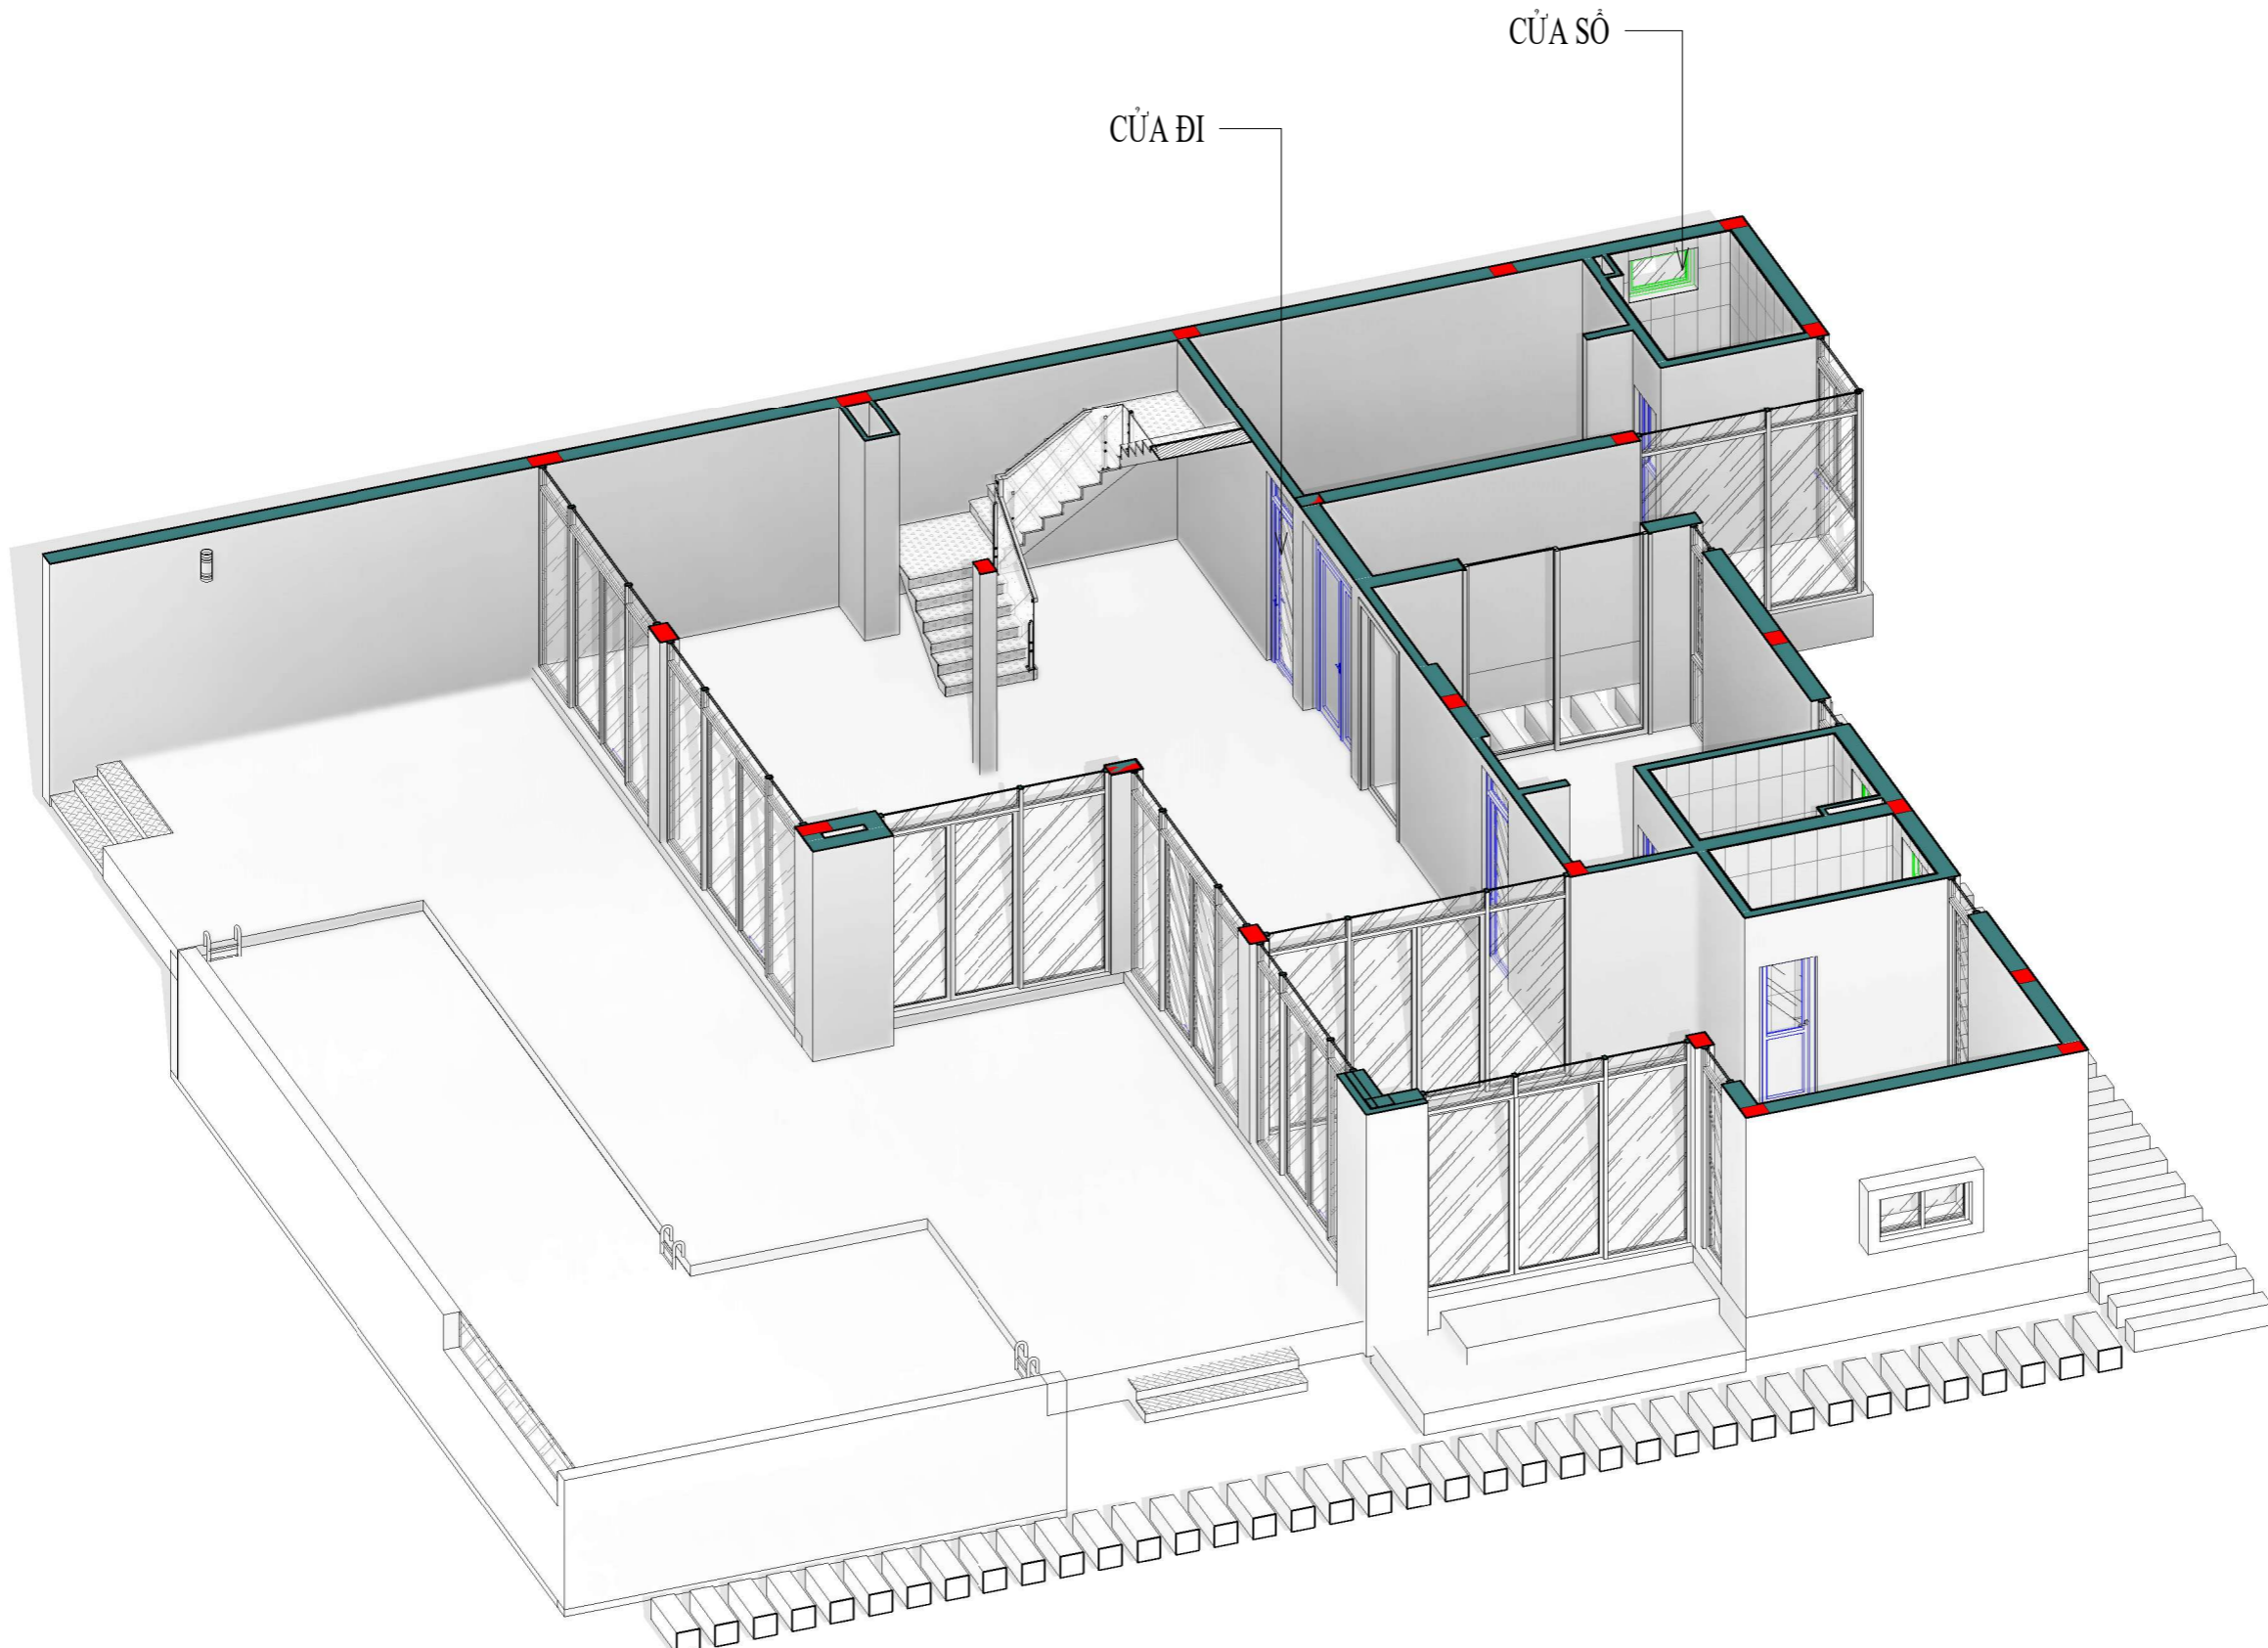

3D MẶT BẰNG BỐ TRÍ CỬA TẦNG 1
TỈ LỆ: ( )

CHỦ ĐẦU TƯ:
VŨ QUANG VINH

ĐƠN VỊ TƯ VẤN:

CÔNG TY CỔ PHẦN KIẾN TRÚC KISATO
KISATO CONSTRUCTION JOINT STOCK COMPANY
TRỤ SỞ CÔNG TY: SỐ 29 - LK3 - KĐT XALA - HÀ ĐÔNG - HN
VP ĐẠI DIỆN MIỀN BẮC: Ô 20 - LK9 - B1.4 - KĐT THANH HÀ - HÀ ĐÔNG - HN
VP ĐẠI DIỆN MIỀN NAM: CĂN P16- KĐT PARK RIVERSIDE - P. PHÚ HỮU - QUẬN 9 - TP. HCM
Hotline HỖ TRỢ: 02471076789

DỰ ÁN:
BIỆT THỰ 3 TẦNG HIỆN ĐẠI

GD THỰC HIỆN:
THIẾT KẾ BẢN VẼ THI CÔNG

HẠNG MỤC:
KIẾN TRÚC

TÊN BẢN VẼ:
3D MẶT BẰNG BỐ TRÍ CỬA TẦNG 1

CHỦ TRÌ THIẾT KẾ	
Lê Tân Vũ	
THIẾT KẾ	
Tiến Thành	
BỔ CHI TIẾT	
Lê Huy Tùng	

HÀ NỘI, NGÀY 21 THÁNG 09 NĂM 2020

-THI CÔNG CẦN KẾT HỢP CÁC BẢN VẼ LIÊN QUAN.
-MỌI THAY ĐỔI NGOÀI HIỆN TRƯỜNG (NẾU CÓ) CẦN BẢO LẠI ĐV THI CÔNG ĐV THI CÔNG BẢO LẠI CHO ĐV THIẾT KẾ ĐỂ CÓ GIẢI PHÁP XỬ LÝ.
-MỌI THAY ĐỔI THIẾT KẾ KHI THI CÔNG SO VỚI HỒ SƠ THIẾT KẾ ĐV THIẾT KẾ SẼ KHÔNG CHỊU TRÁCH NHIỆM.

TỶ LỆ	
KÝ HIỆU HỒ SƠ	VQV-TĐ-VP
BẢN VẼ SỐ	KT- 57

GHI CHÚ:

Hiện nay công ty cổ phần kiến trúc KISATO đang triển khai dịch vụ thi công trọn gói 63 tỉnh thành. Nên nếu gia đình thiết kế xong và có nhu cầu thi công trọn gói công trình thi hãy gọi cho chúng tôi theo Hotline: 0986.620.675 (Gặp Mr Hóa) để được tư vấn thêm. Ưu điểm khi gia đình sử dụng dịch vụ thi công trọn gói bên công ty chúng tôi là sẽ đồng bộ về mặt thẩm mỹ từ bản vẽ cho tới thực tế và đảm bảo chất lượng bởi những đội ngũ kỹ thuật, nhân công tay nghề cao.