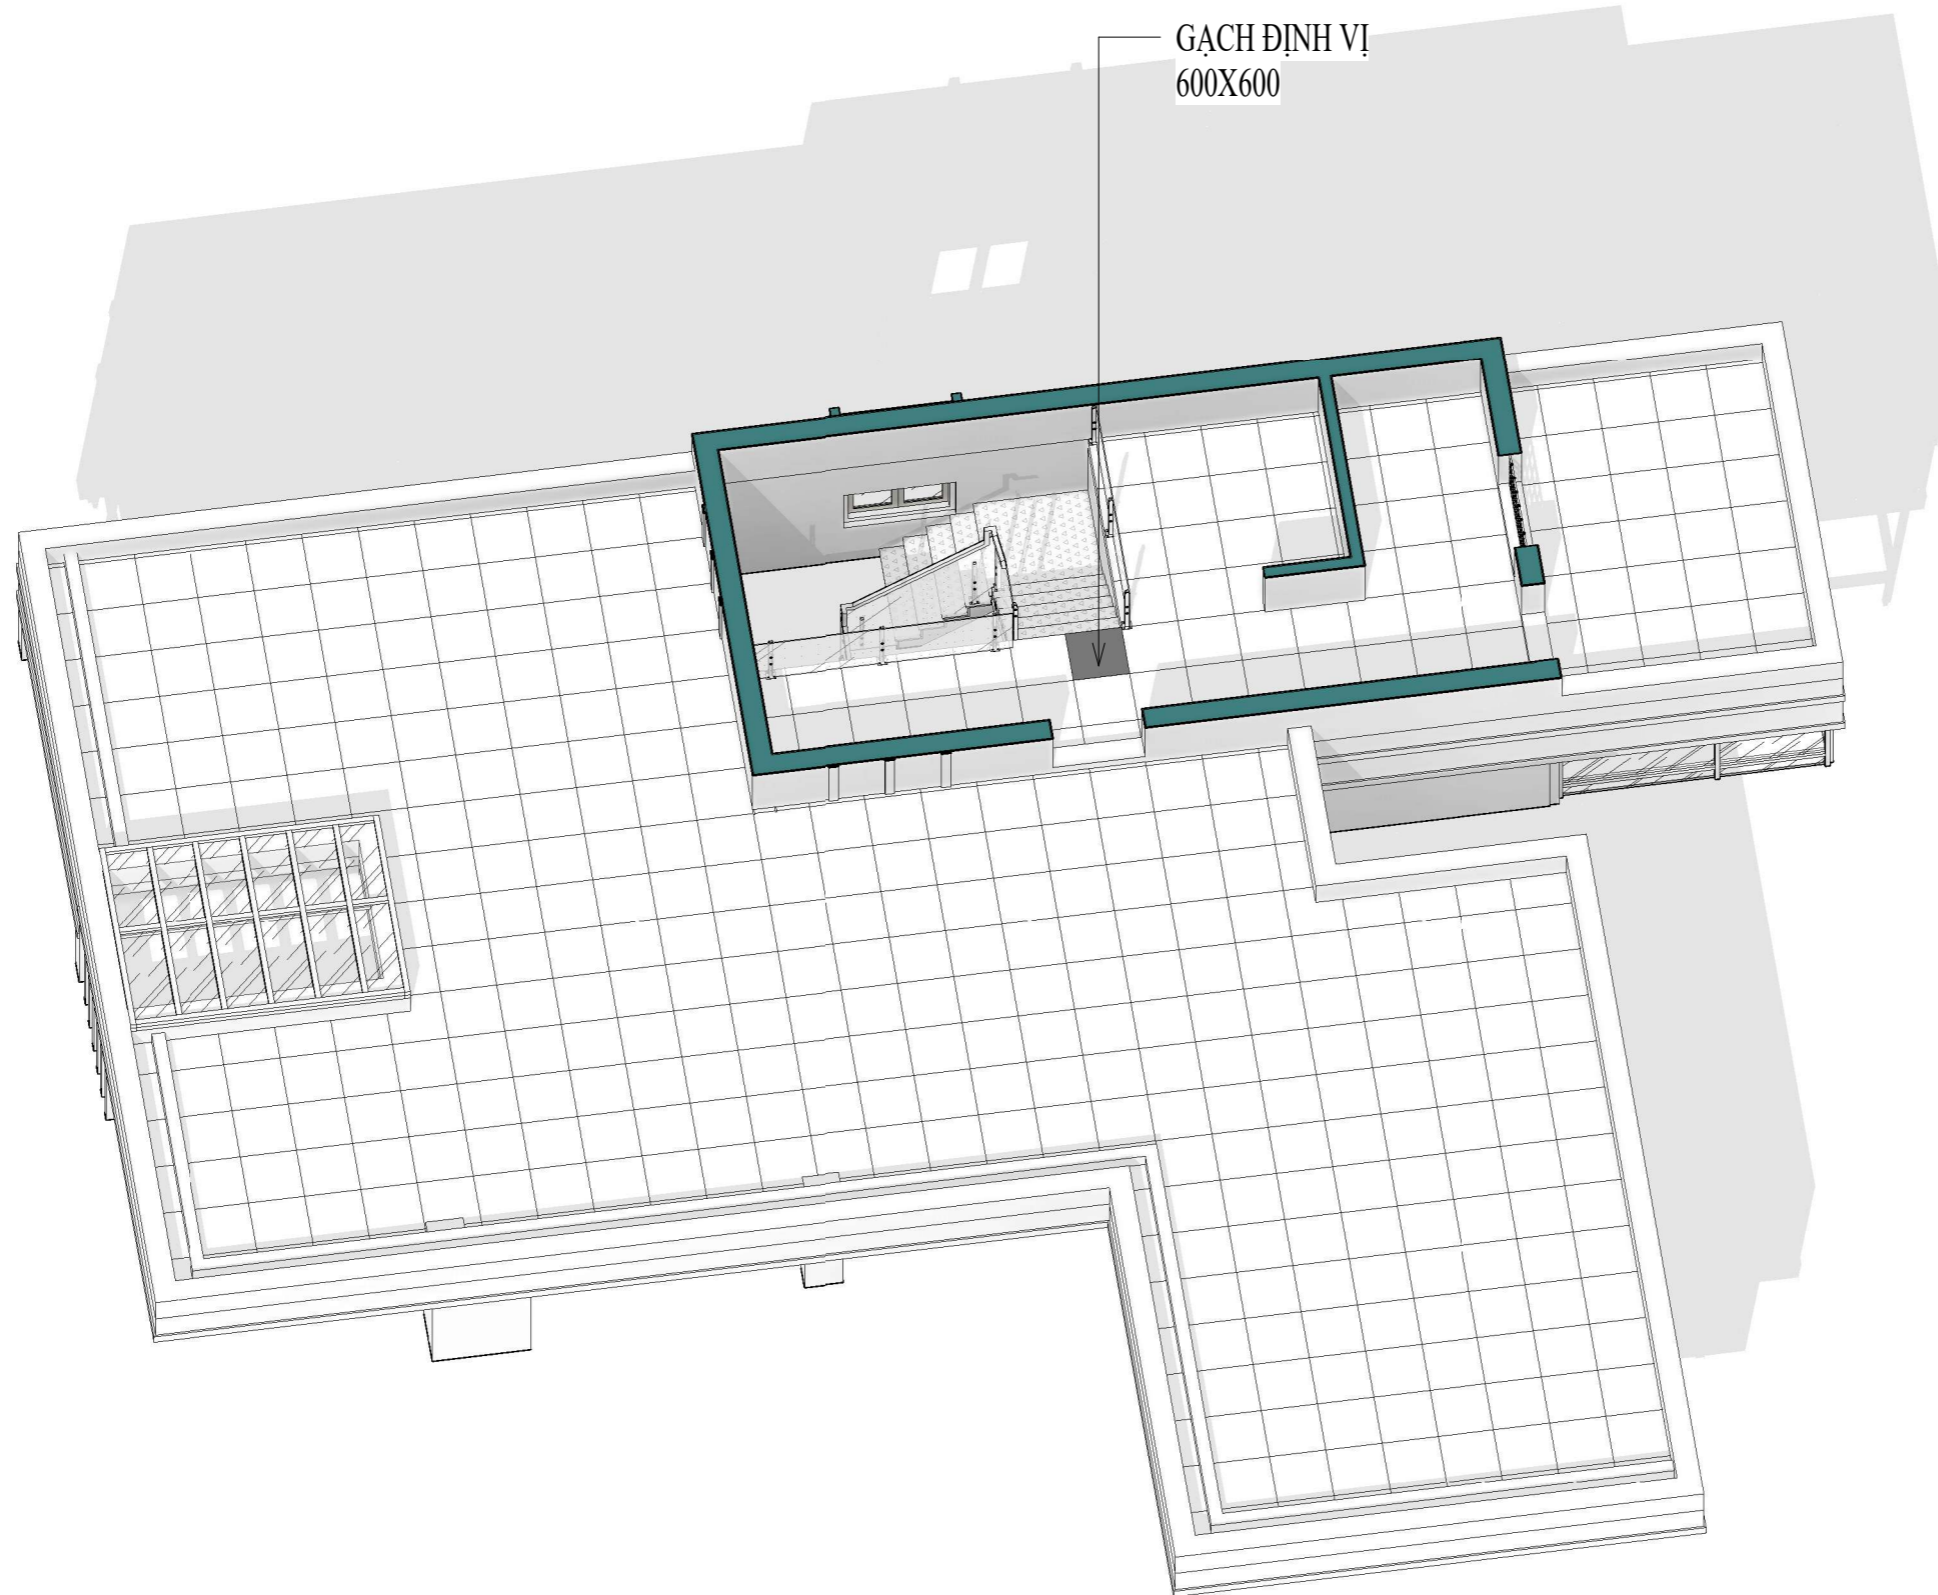

GẠCH ĐỊNH VỊ
600X600

3D MẶT BẰNG LÁT NỀN TẦNG 3
TỈ LỆ: ( )

CHỦ ĐẦU TƯ:

VŨ QUANG VINH

ĐƠN VỊ TƯ VẤN:

CÔNG TY CỔ PHẦN KIẾN TRÚC KISATO

KISATO CONSTRUCTION JOINT STOCK COMPANY

TRỤ SỞ CÔNG TY: SỐ 29 - LK3 - KĐT XALA - HÀ ĐÔNG - HN

VP ĐẠI DIỆN MIỀN BẮC: Ô 20 - LK9 - B1.4 - KĐT THANH HÀ - HÀ ĐÔNG - HN

VP ĐẠI DIỆN MIỀN NAM: CÁN P16- KĐT PARK RIVERSIDE - P. PHÚ HỮU - QUẬN 9 - TP. HCM

Hotline **HỖ TRỢ: 02471076789**

DỰ ÁN:

BIỆT THỰ 3 TẦNG HIỆN ĐẠI

GD THỰC HIỆN:

THIẾT KẾ BẢN VẼ THI CÔNG

HẠNG MỤC:

KIẾN TRÚC

TÊN BẢN VẼ:

3D MẶT BẰNG LÁT NỀN
TẦNG 3

CHỦ TRÌ THIẾT KẾ

Lê Tân Vũ

THIẾT KẾ

Tiến Thành

BỔ CHI TIẾT

Lê Huy Tùng

HÀ NỘI, NGÀY 21 THÁNG 09 NĂM 2020

-THI CÔNG CẦN KẾT HỢP CÁC BẢN VẼ LIÊN QUAN.

-MỌI THAY ĐỔI NGOÀI HIỆN TRƯỜNG (NẾU CÓ) CẦN BẢO LẠI ĐV THI CÔNG ĐV THI CÔNG BẢO LẠI CHO ĐV THIẾT KẾ ĐỂ CÓ GIẢI PHÁP XỬ LÝ.

-MỌI THAY ĐỔI THIẾT KẾ KHI THI CÔNG SO VỚI HỒ SƠ THIẾT KẾ ĐV THIẾT KẾ SẼ KHÔNG CHỊU TRÁCH NHIỆM.

TỶ LỆ

KÝ HIỆU HỒ SƠ VQV-TĐ-VP

BẢN VẼ SỐ KT- 55

GHI CHÚ:

Hiện nay công ty cổ phần kiến trúc KISATO đang triển khai dịch vụ thi công trọn gói 63 tỉnh thành. Nên nếu gia đình thiết kế xong và có nhu cầu thi công trọn gói công trình thi hãy gọi cho chúng tôi theo Hotline: 0986.620.675 (Gặp Mr Hóa) để được tư vấn thêm. Ưu điểm khi gia đình sử dụng dịch vụ thi công trọn gói bên công ty chúng tôi là sẽ đồng bộ về mặt thẩm mỹ từ bản vẽ cho tới thực tế và đảm bảo chất lượng bởi những đội ngũ kỹ thuật, nhân công tay nghề cao.