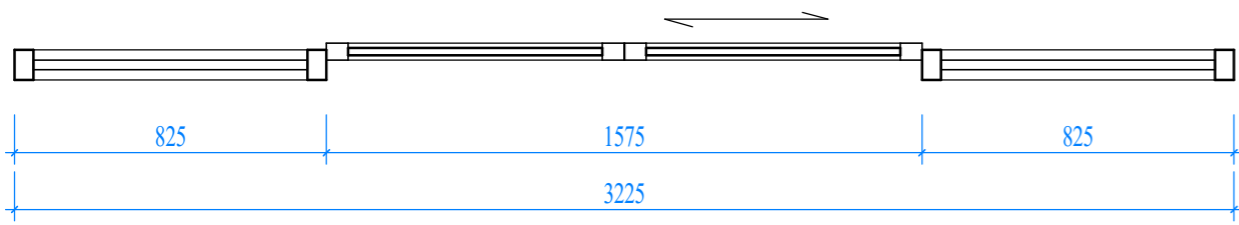

MẶT ĐỨNG
TỈ LỆ: (1 : 20)

CHỦ ĐẦU TƯ:
VŨ QUANG VINH

ĐƠN VỊ TƯ VẤN:

CÔNG TY CỔ PHẦN KIẾN TRÚC KISATO
KISATO CONSTRUCTION JOINT STOCK COMPANY
TRỤ SỞ CÔNG TY: SỐ 29 - LK3 - KĐT XALA - HÀ ĐÔNG - HN
VP ĐẠI DIỆN MIỀN BẮC: Ô 20 - LK9 - B1.4 - KĐT THANH HÀ - HÀ ĐÔNG - HN
VP ĐẠI DIỆN MIỀN NAM: CĂN P16 - KĐT PARK RIVERSIDE - P. PHÚ HỮU - QUẬN 9 - TP. HCM
Hotline HỖ TRỢ: 02471076789

DỰ ÁN:
BIỆT THỰ 3 TẦNG HIỆN ĐẠI

GD THỰC HIỆN:
THIẾT KẾ BẢN VẼ THI CÔNG

HẠNG MỤC:
KIẾN TRÚC

TÊN BẢN VẼ:
CHI TIẾT CỬA VK5

CHỦ TRÌ THIẾT KẾ	
Lê Tân Vũ	
THIẾT KẾ	
Tiến Thành	
BỔ CHI TIẾT	
Lê Huy Tùng	

HÀ NỘI, NGÀY 21 THÁNG 09 NĂM 2020

- -THI CÔNG CÁN KẾT HỢP CÁC BẢN VẼ LIÊN QUAN.
- -MỌI THAY ĐỔI NGOÀI HIỆN TRƯỜNG (NẾU CÓ) CẦN BẢO LẠI ĐV THI CÔNG ĐV THI CÔNG BÁO LẠI CHO ĐV THIẾT KẾ ĐỂ CÓ GIẢI PHÁP XỬ LÝ.
- -MỌI THAY ĐỔI THIẾT KẾ KHI THI CÔNG SO VỚI HỒ SƠ THIẾT KẾ ĐV THIẾT KẾ SẼ KHÔNG CHỊU TRÁCH NHIỆM.

TỶ LỆ	1 : 20
KÝ HIỆU HỒ SƠ	VQV-TĐ-VP
BẢN VẼ SỐ	KT- 79

GHI CHÚ:

Hiện nay công ty cổ phần kiến trúc KISATO đang triển khai dịch vụ thi công trọn gói 63 tỉnh thành. Nên nếu gia đình thiết kế xong và có nhu cầu thi công trọn gói công trình thi hãy gọi cho chúng tôi theo Hotline: 0986.620.675 (Gặp Mr Hóa) để được tư vấn thêm. Ưu điểm khi gia đình sử dụng dịch vụ thi công trọn gói bên công ty chúng tôi là sẽ đồng bộ về mặt thẩm mỹ từ bản vẽ cho tới thực tế và đảm bảo chất lượng bởi những đội ngũ kỹ thuật, nhân công tay nghề cao.