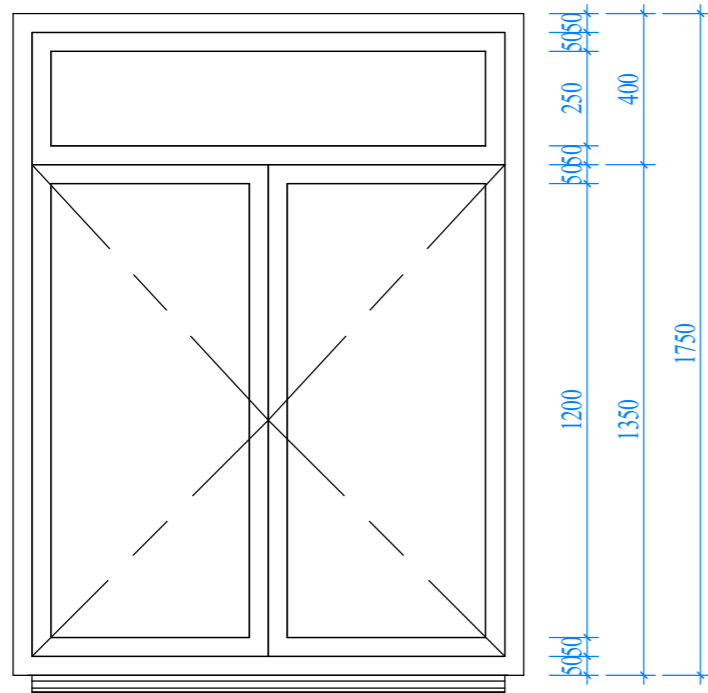

MẶT CẮT
TỈ LỆ: (1 : 20)

3D CỬA S7
TỈ LỆ: ( )