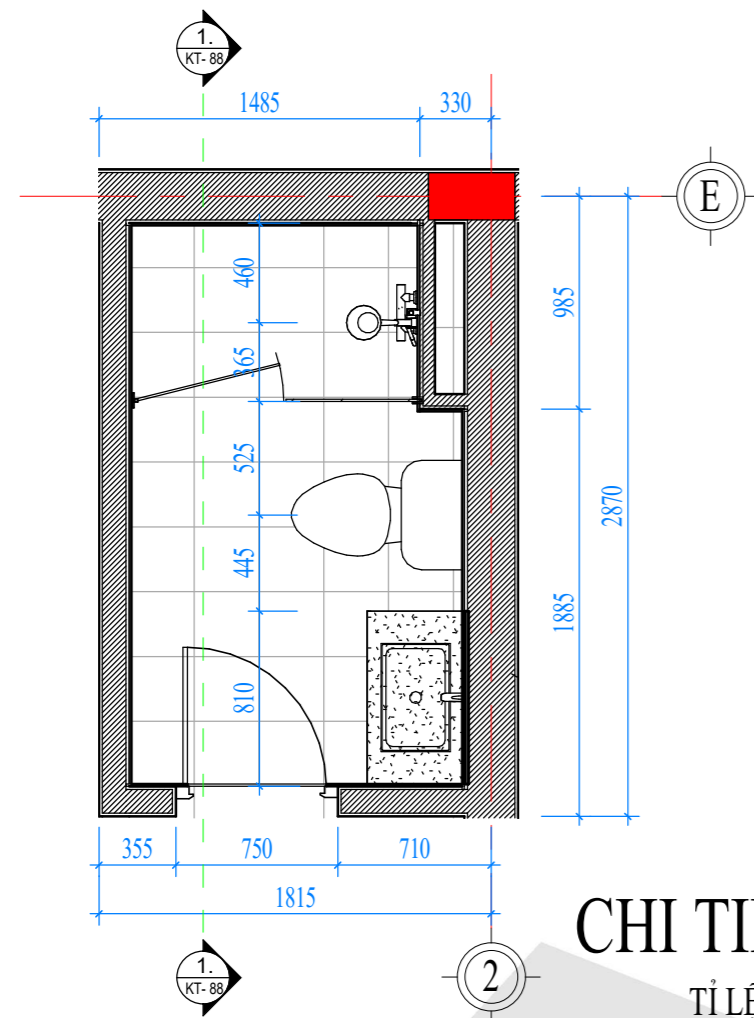

CHI TIẾT WC4
TỈ LỆ: (1 : 35)