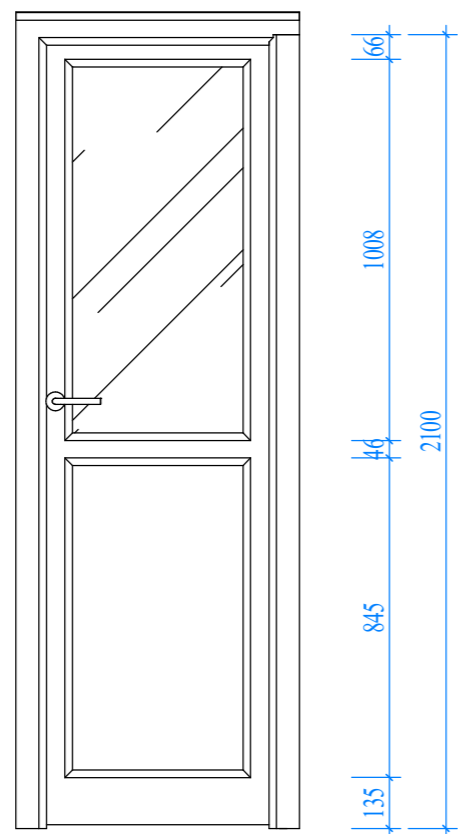

MẶT ĐÚNG
TỈ LỆ: (1 : 20)

MẶT CẮT
TỈ LỆ: (1 : 20)

3D CỬA D5
TỈ LỆ: ( )

CHỦ ĐẦU TƯ:

VŨ QUANG VINH

ĐƠN VI TƯ VẤN:

CÔNG TY CỔ PHẦN KIẾN TRÚC KISATO

KISATO CONSTRUCTION JOINT STOCK COMPANY

TRỤ SỞ CÔNG TY: SỐ 29 - LK3 - KĐT XALA - HÀ ĐÔNG - HN

VP ĐẠI DIỆN MIỀN BẮC: Ô 20 - LK9 - B1.4 - KĐT THANH HÀ - HÀ ĐÔNG - HN

VP ĐẠI DIỆN MIỀN NAM: CĂN P16- KĐT PARK RIVERSIDE - P. PHÚ HỮU - QUẬN 9 - TP. HCM

Hotline **HỖ TRỢ: 02471076789**

DỰ ÁN:

BIỆT THỰ 3 TẦNG HIỆN ĐẠI

GD THỰC HIỆN:

THIẾT KẾ BẢN VẼ THI CÔNG

HẠNG MỤC:

KIẾN TRÚC

TÊN BẢN VẼ:

CHI TIẾT CỬA D5

CHỦ TRÌ THIẾT KẾ

Lê Tân Vũ

THIẾT KẾ

Tiến Thành

BỔ CHI TIẾT

Lê Huy Tùng

HÀ NỘI, NGÀY 21 THÁNG 09 NĂM 2020

-THI CÔNG CÁN KẾT HỢP CÁC BẢN VẼ LIÊN QUAN.
-MỌI THAY ĐỔI NGOÀI HIỆN TRƯỜNG (NẾU CÓ) CẦN BẢO LẠI ĐV THI CÔNG ĐV THI CÔNG BÁO LẠI CHO ĐV THIẾT KẾ ĐỂ CÓ GIẢI PHÁP XỬ LÝ.
-MỌI THAY ĐỔI THIẾT KẾ KHI THI CÔNG SO VỚI HỒ SƠ THIẾT KẾ ĐV THIẾT KẾ SẼ KHÔNG CHỊU TRÁCH NHIỆM.

TỶ LỆ

1 : 20

KÝ HIỆU HỒ SƠ

VQV-TĐ-VP

BẢN VẼ SỐ

KT- 66

GHI CHÚ:

Hiện nay công ty cổ phần kiến trúc KISATO đang triển khai dịch vụ thi công trọn gói 63 tỉnh thành. Nên nếu gia đình thiết kế xong và có nhu cầu thi công trọn gói công trình thi hãy gọi cho chúng tôi theo Hotline: 0986.620.675 (Gặp Mr Hóa) để được tư vấn thêm. Ưu điểm khi gia đình sử dụng dịch vụ thi công trọn gói bên công ty chúng tôi là sẽ đồng bộ về mặt thẩm mỹ từ bản vẽ cho tới thực tế và đảm bảo chất lượng bởi những đội ngũ kỹ thuật, nhân công tay nghề cao.