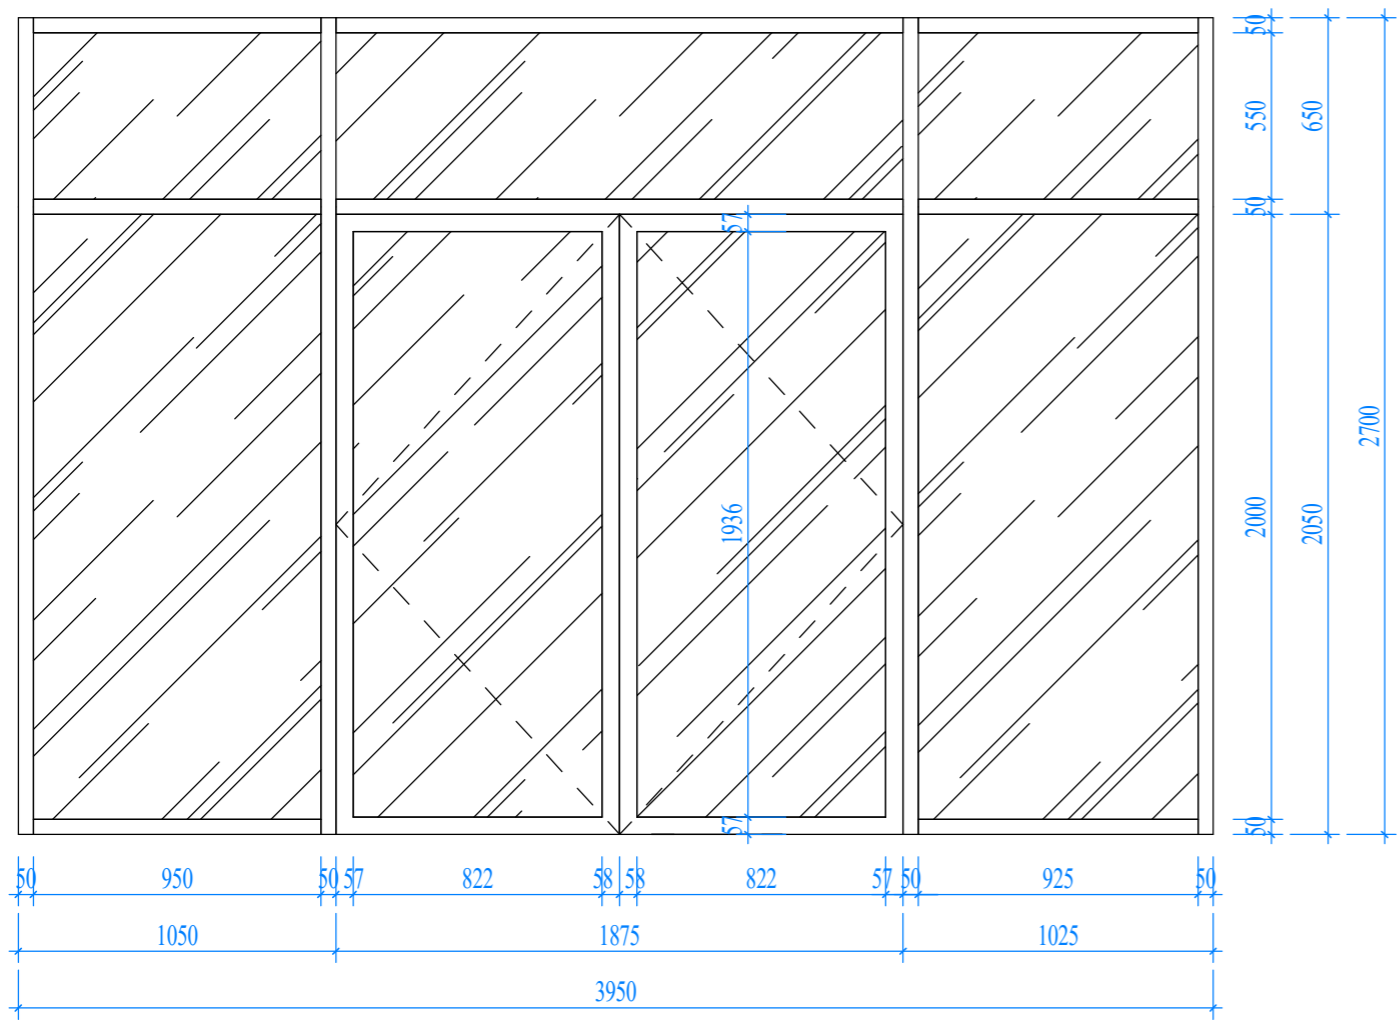

MẶT CẮT
TỈ LỆ: (1 : 25)

MẶT ĐÚNG
TỈ LỆ: (1 : 25)

CHỦ ĐẦU TƯ:
VŨ QUANG VINH

ĐƠN VI TƯ VẤN:

CÔNG TY CỔ PHẦN KIẾN TRÚC KISATO
KISATO CONSTRUCTION JOINT STOCK COMPANY
TRỤ SỞ CÔNG TY: SỐ 29 - LK3 - KĐT XALA - HÀ ĐÔNG - HN
VP ĐẠI DIỆN MIỀN BẮC: Ô 20 - LK9 - B1.4 - KĐT THANH HÀ - HÀ ĐÔNG - HN
VP ĐẠI DIỆN MIỀN NAM: CÁN P16- KĐT PARK RIVERSIDE - P. PHÚ HỮU - QUẬN 9 - TP. HCM
Hotline HỖ TRỢ: 02471076789

DỰ ÁN:
BIỆT THỰ 3 TẦNG HIỆN ĐẠI

GD THỰC HIỆN:
THIẾT KẾ BẢN VẼ THI CÔNG

HẠNG MỤC:
KIẾN TRÚC

TÊN BẢN VẼ:
CHI TIẾT CỬA VK11

CHỦ TRÌ THIẾT KẾ	
Lê Tân Vũ	
THIẾT KẾ	
Tiến Thành	
BỔ CHI TIẾT	
Lê Huy Tùng	

HÀ NỘI, NGÀY 21 THÁNG 09 NĂM 2020

-THI CÔNG CÁN KẾT HỢP CÁC BẢN VẼ LIÊN QUAN.
-MỌI THAY ĐỔI NGOÀI HIỆN TRƯỜNG (NẾU CÓ) CẦN BẢO LẠI ĐV THI CÔNG ĐV THI CÔNG BẢO LẠI CHO ĐV THIẾT KẾ ĐỂ CÓ GIẢI PHÁP XỬ LÝ.
-MỌI THAY ĐỔI THIẾT KẾ KHI THI CÔNG SO VỚI HỒ SƠ THIẾT KẾ ĐV THIẾT KẾ SẼ KHÔNG CHỊU TRÁCH NHIỆM.

TỶ LỆ	1 : 25
KÝ HIỆU HỒ SƠ	VQV-TĐ-VP
BẢN VẼ SỐ	KT- 85

GHI CHÚ:

Hiện nay công ty cổ phần kiến trúc KISATO đang triển khai dịch vụ thi công trọn gói 63 tỉnh thành. Nên nếu gia đình thiết kế xong và có nhu cầu thi công trọn gói công trình thi hãy gọi cho chúng tôi theo Hotline: 0986.620.675 (Gặp Mr Hóa) để được tư vấn thêm. Ưu điểm khi gia đình sử dụng dịch vụ thi công trọn gói bên công ty chúng tôi là sẽ đồng bộ về mặt thẩm mỹ từ bản vẽ cho tới thực tế và đảm bảo chất lượng bởi những đội ngũ kỹ thuật, nhân công tay nghề cao.