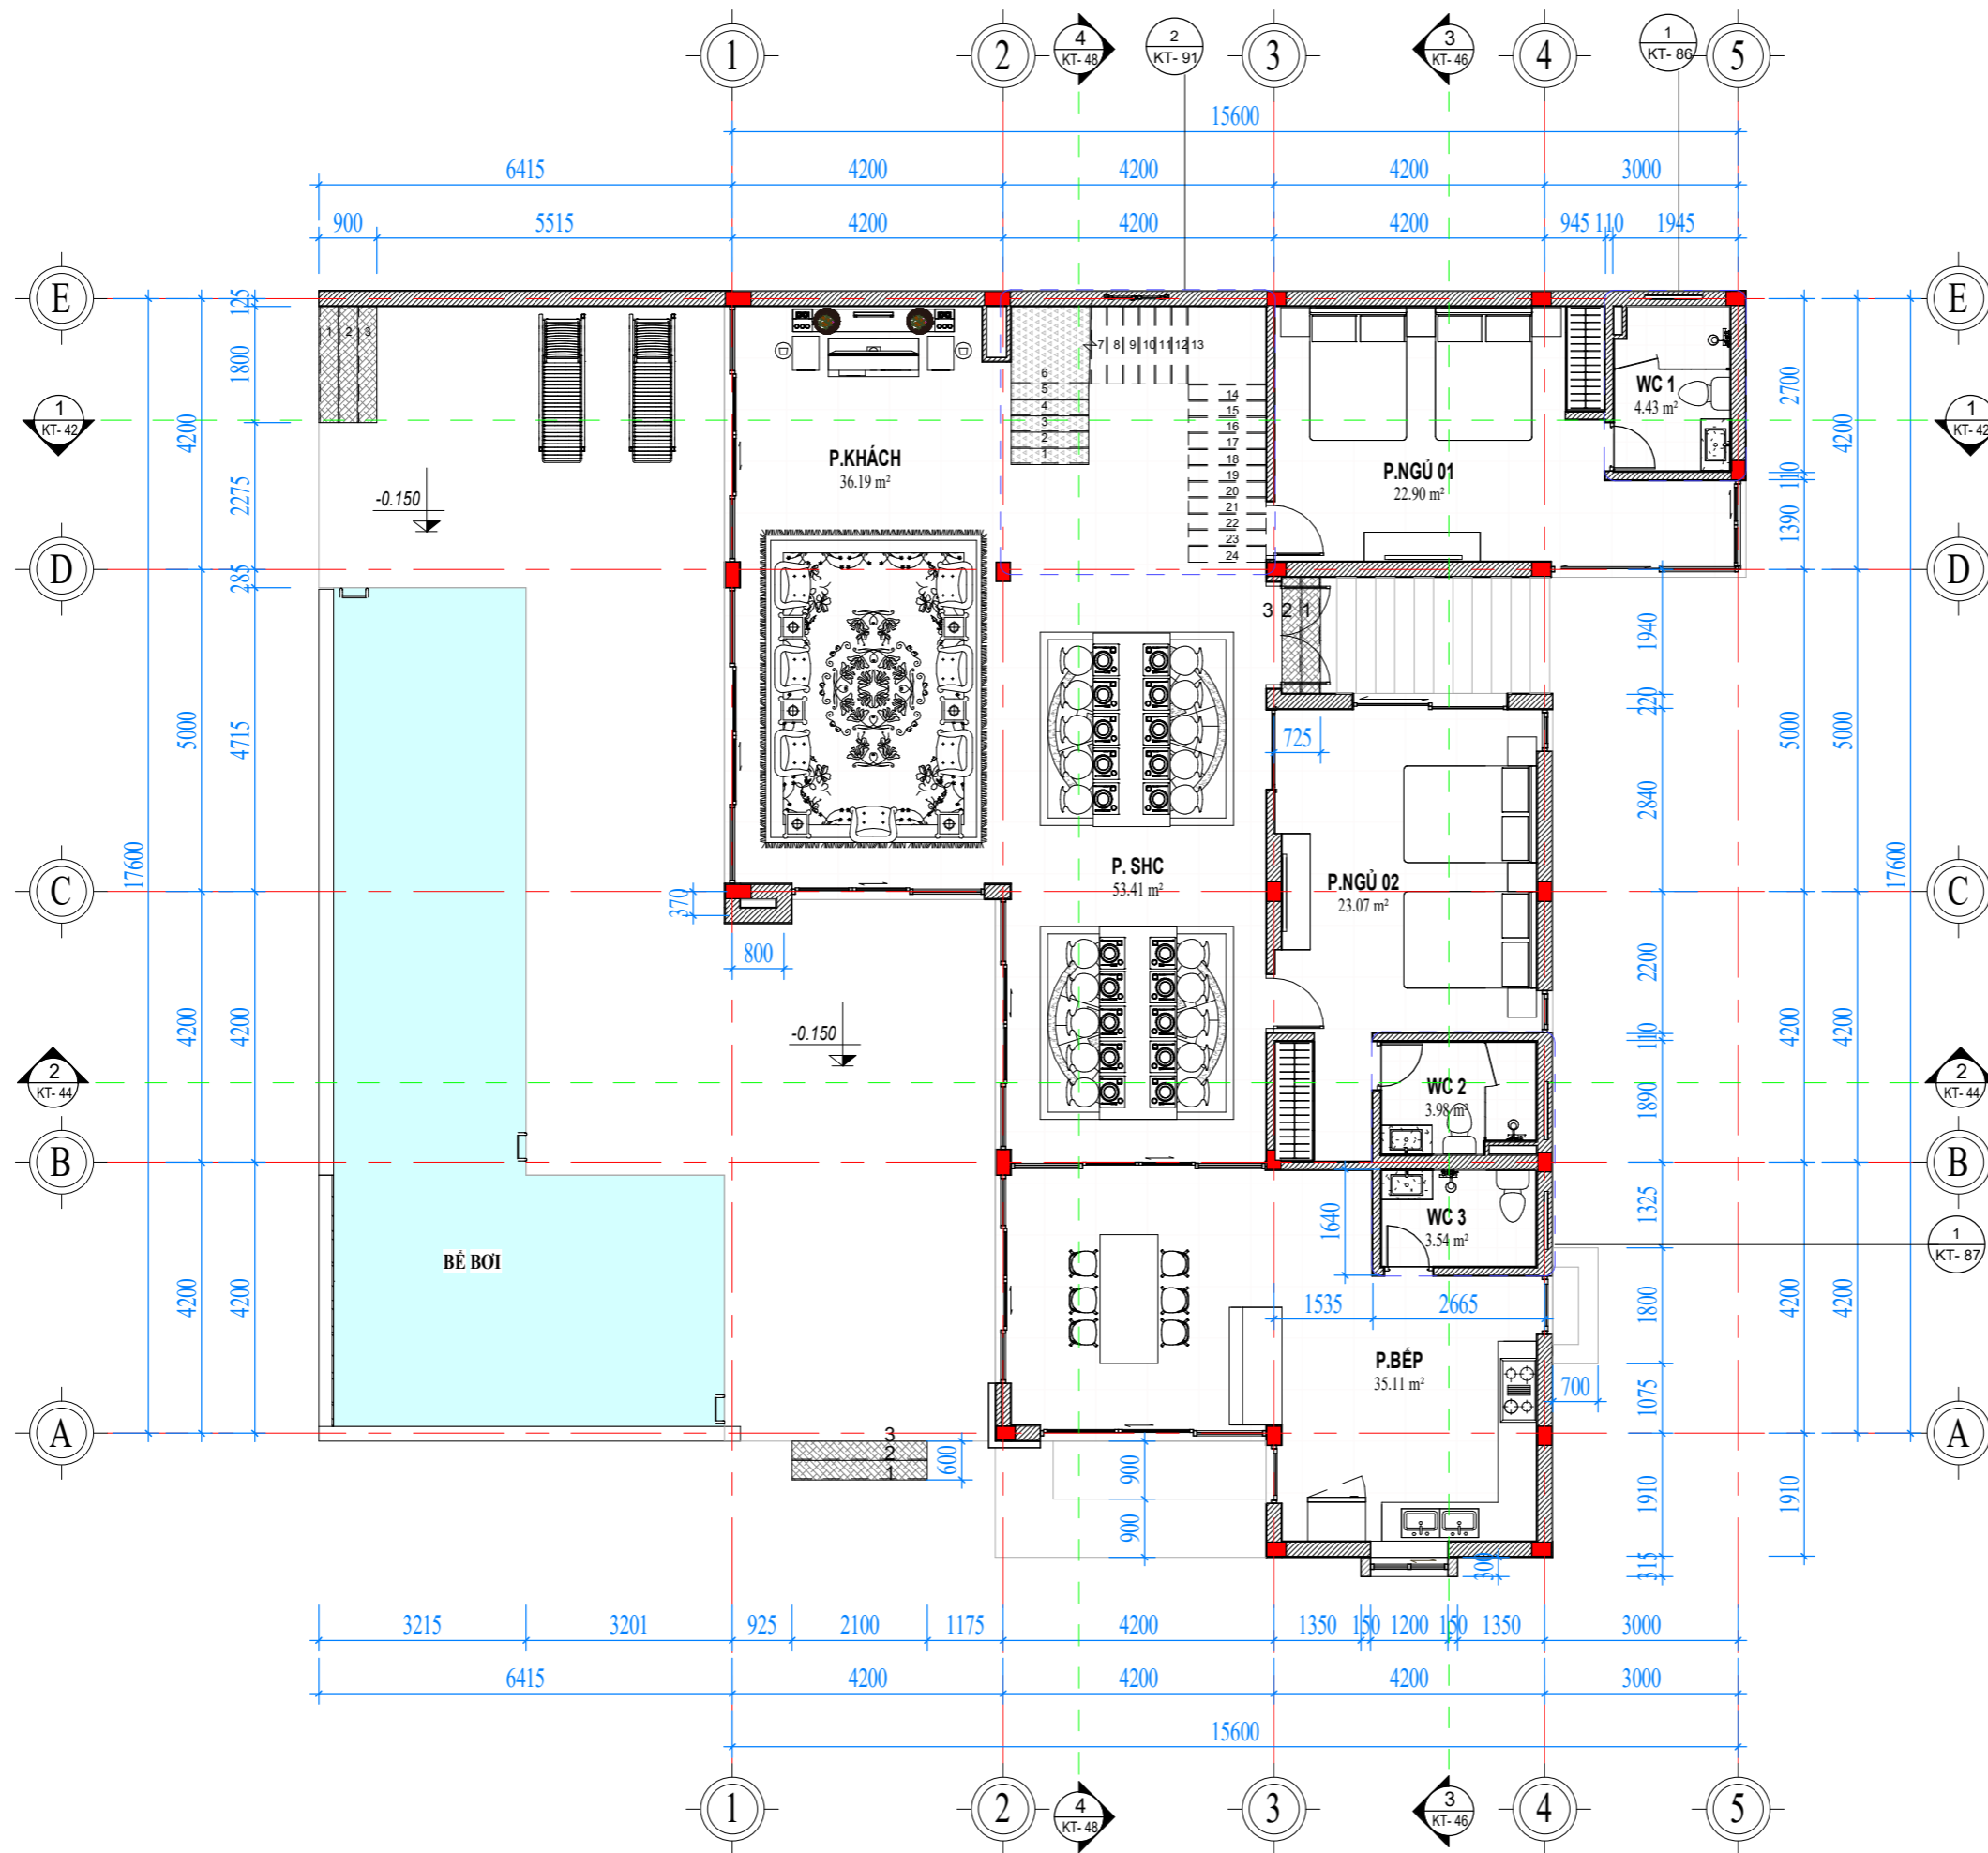

TỶ LỆ

1 : 150

KÝ HIỆU HỒ SƠ

VQV-TĐ-VP

BẢN VẼ SỐ

KT- 24

GHI CHÚ:

Hiện nay công ty cổ phần kiến trúc KISATO đang triển khai dịch vụ thi công trọn gói 63 tỉnh thành. Nên nếu gia đình thiết kế xong và có nhu cầu thi công trọn gói công trình thi hãy gọi cho chúng tôi theo Hotline: 0986.620.675 (Gặp Mr Hóa) để được tư vấn thêm. Ưu điểm khi gia đình sử dụng dịch vụ thi công trọn gói bên công ty chúng tôi là sẽ đồng bộ về mặt thẩm mỹ từ bản vẽ cho tới thực tế và đảm bảo chất lượng bởi những đội ngũ kỹ thuật, nhân công tay nghề cao.