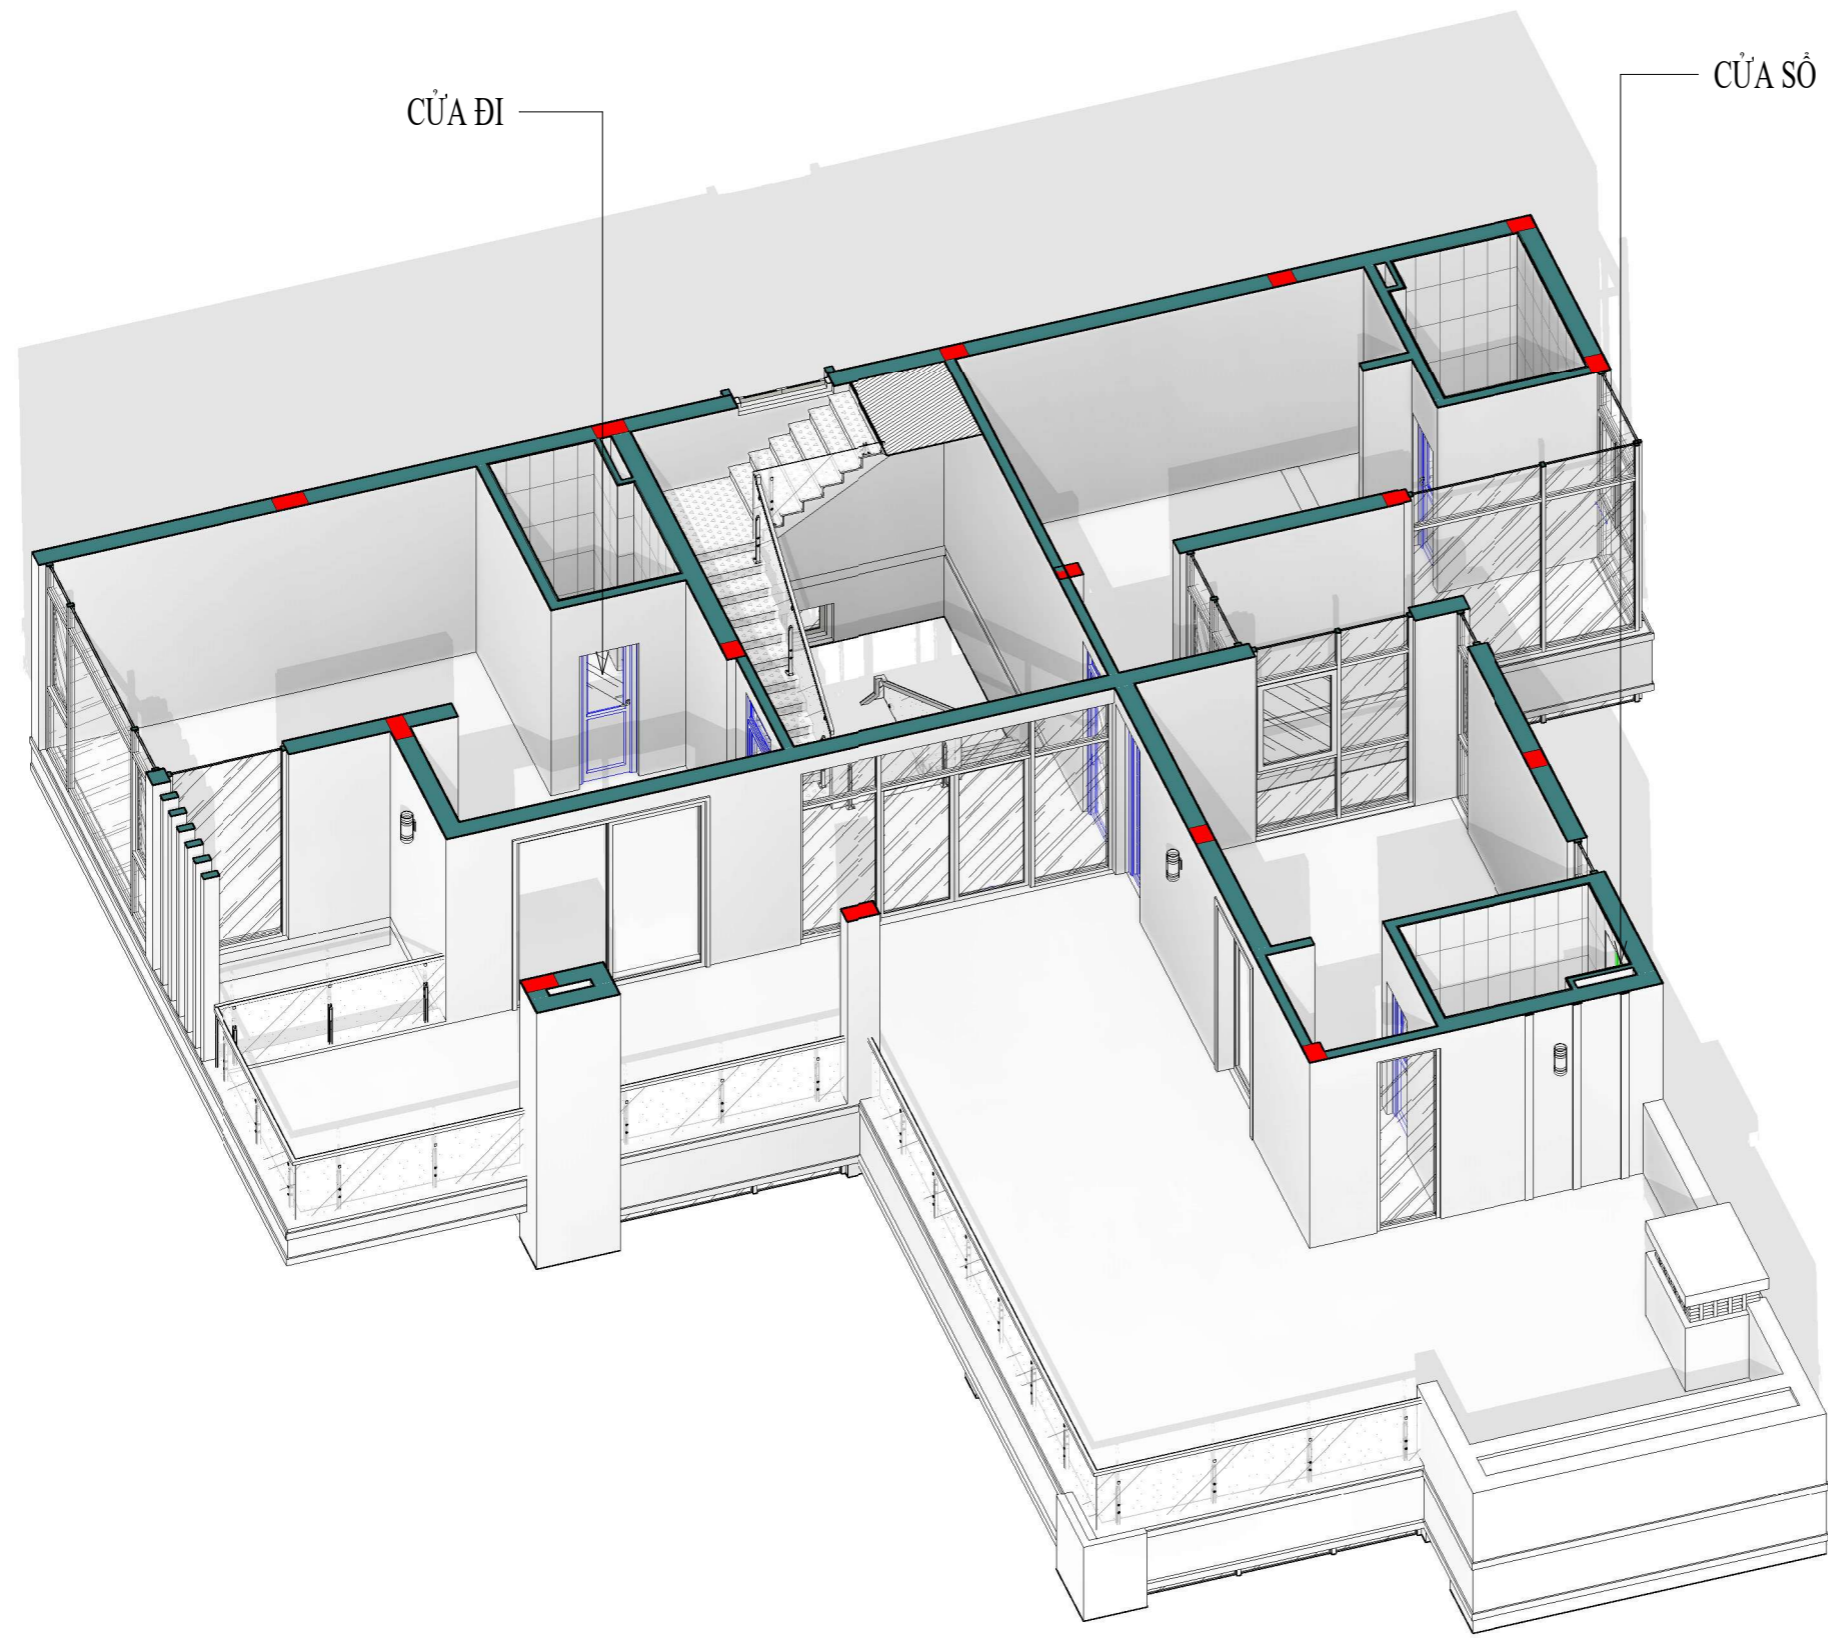

3D MẶT BẰNG BỐ TRÍ CỬA TẦNG 2
TỈ LỆ: ( )

CHỦ ĐẦU TƯ:
VŨ QUANG VINH

ĐƠN VỊ TƯ VẤN:

CÔNG TY CỔ PHẦN KIẾN TRÚC KISATO
KISATO CONSTRUCTION JOINT STOCK COMPANY
TRỤ SỞ CÔNG TY: SỐ 29 - LK3 - KĐT XALA - HÀ ĐÔNG - HN
VP ĐẠI DIỆN MIỀN BẮC: Ô 20 - LK9 - B1.4 - KĐT THANH HÀ - HÀ ĐÔNG - HN
VP ĐẠI DIỆN MIỀN NAM: CĂN P16- KĐT PARK RIVERSIDE - P. PHÚ HỮU - QUẬN 9 - TP. HCM
Hotline HỖ TRỢ: 02471076789

DỰ ÁN:
BIỆT THỰ 3 TẦNG HIỆN ĐẠI

GD THỰC HIỆN:
THIẾT KẾ BẢN VẼ THI CÔNG

HẠNG MỤC:
KIẾN TRÚC

TÊN BẢN VẼ:
3D MẶT BẰNG BỐ TRÍ CỬA TẦNG 2

CHỦ TRÌ THIẾT KẾ	
Lê Tân Vũ	
THIẾT KẾ	
Tiến Thành	
BỔ CHI TIẾT	
Lê Huy Tùng	

HÀ NỘI, NGÀY 21 THÁNG 09 NĂM 2020

-THI CÔNG CẦN KẾT HỢP CÁC BẢN VẼ LIÊN QUAN.
-MỌI THAY ĐỔI NGOÀI HIỆN TRƯỜNG (NẾU CÓ) CẦN BẢO LẠI ĐV THI CÔNG ĐV THI CÔNG BẢO LẠI CHO ĐV THIẾT KẾ ĐỂ CÓ GIẢI PHÁP XỬ LÝ.
-MỌI THAY ĐỔI THIẾT KẾ KHI THI CÔNG SO VỚI HỒ SƠ THIẾT KẾ ĐV THIẾT KẾ SẼ KHÔNG CHỊU TRÁCH NHIỆM.

TỶ LỆ	
KÝ HIỆU HỒ SƠ	VQV-TĐ-VP
BẢN VẼ SỐ	KT- 59

GHI CHÚ:

Hiện nay công ty cổ phần kiến trúc KISATO đang triển khai dịch vụ thi công trọn gói 63 tỉnh thành. Nên nếu gia đình thiết kế xong và có nhu cầu thi công trọn gói công trình thi hãy gọi cho chúng tôi theo Hotline: 0986.620.675 (Gặp Mr Hóa) để được tư vấn thêm. Ưu điểm khi gia đình sử dụng dịch vụ thi công trọn gói bên công ty chúng tôi là sẽ đồng bộ về mặt thẩm mỹ từ bản vẽ cho tới thực tế và đảm bảo chất lượng bởi những đội ngũ kỹ thuật, nhân công tay nghề cao.