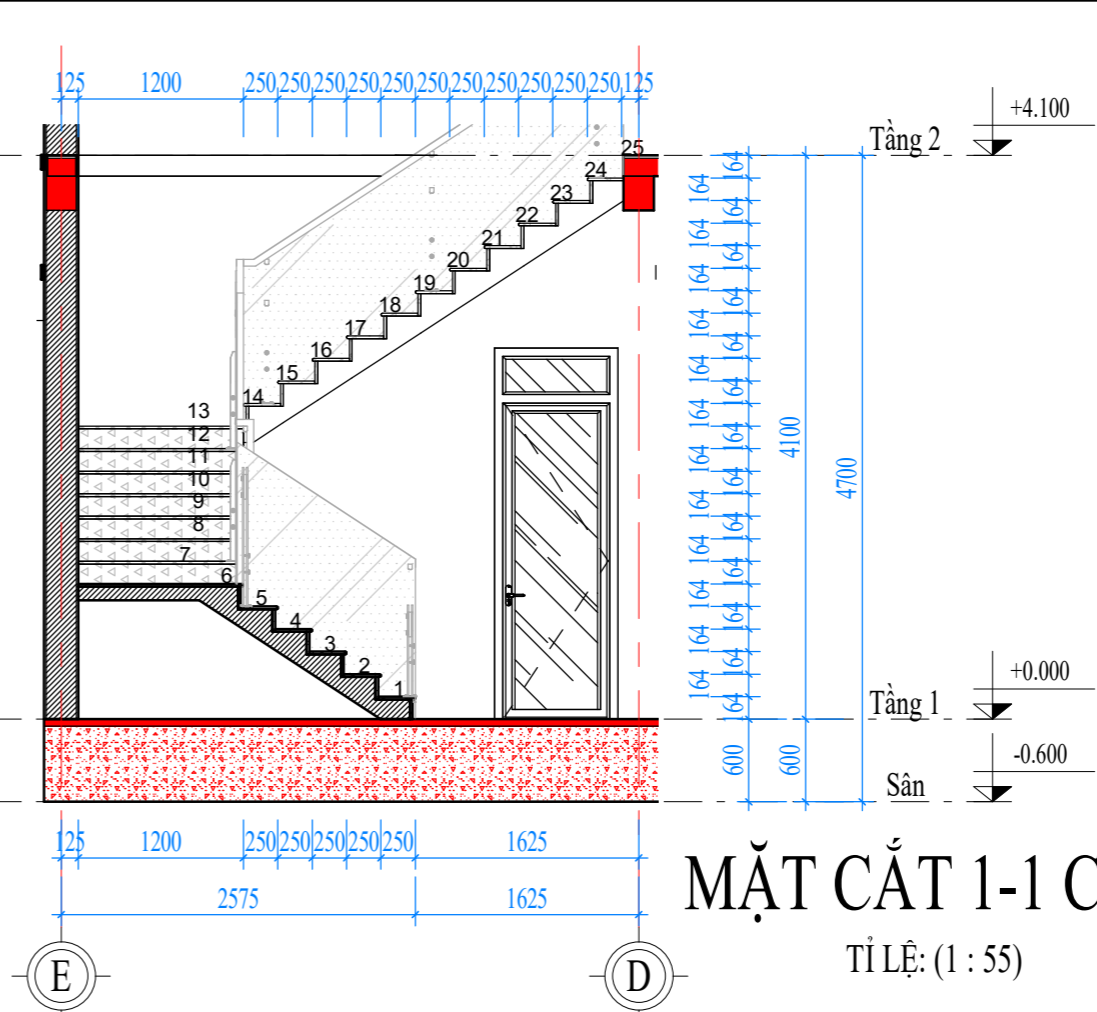

MẶT CẮT 1-1 CT1
TỈ LỆ: (1 : 55)