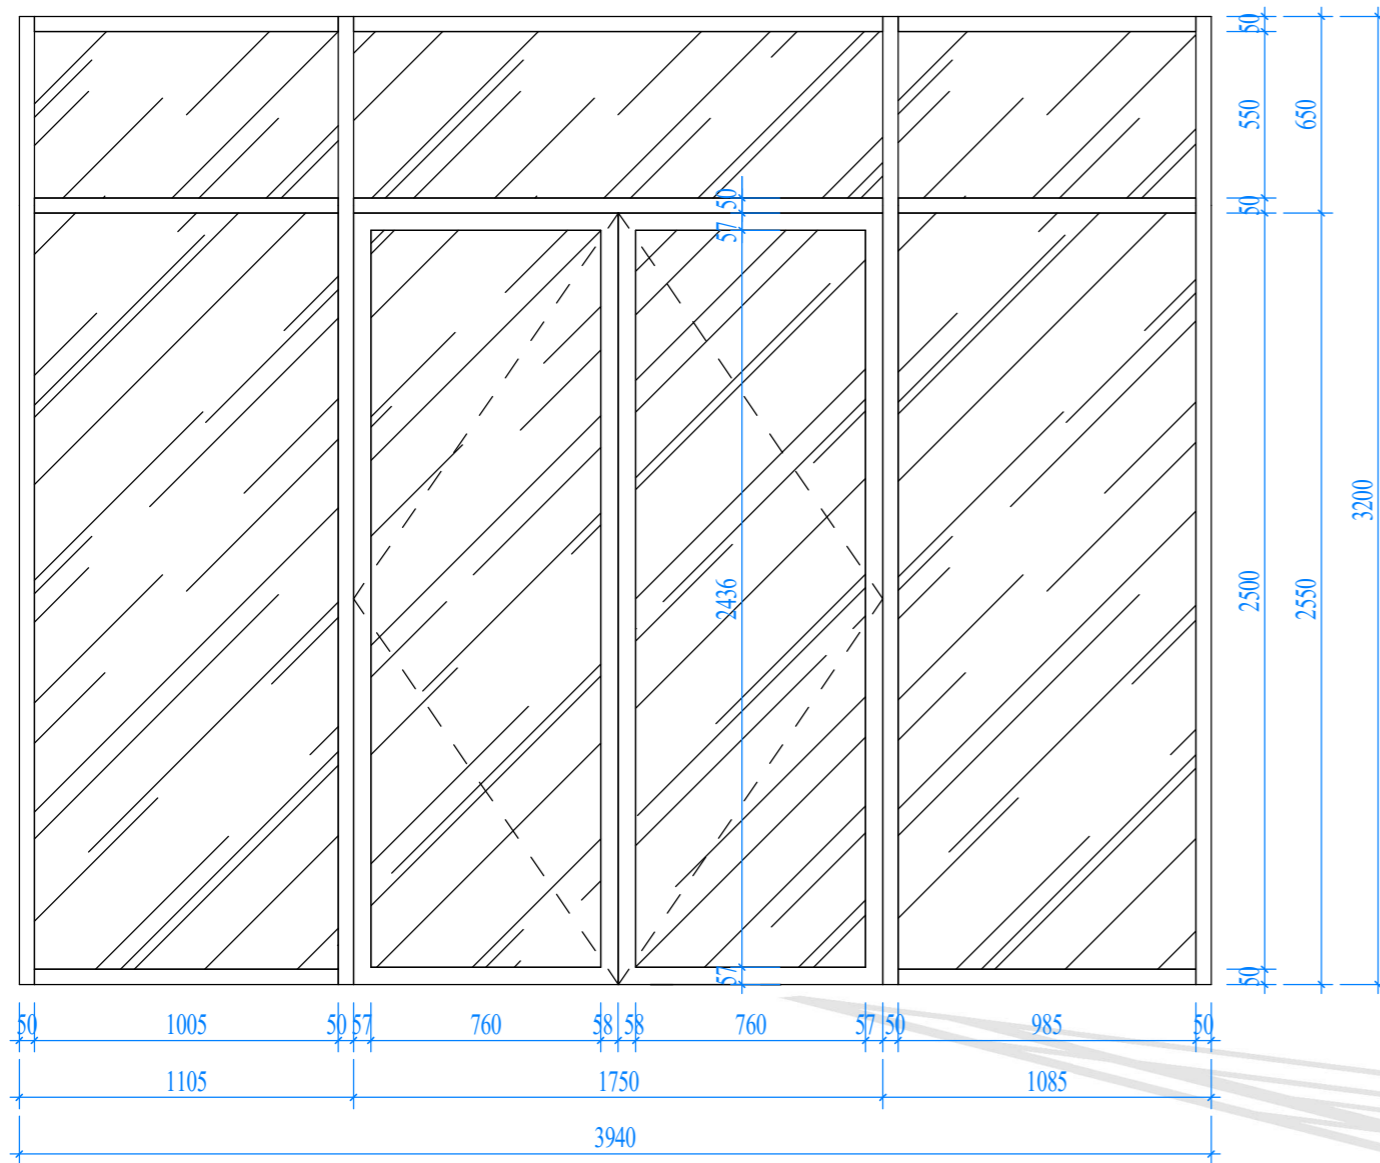

MẶT CẮT
TỈ LỆ: (1 : 25)

3D CỬA VK6
TỈ LỆ: ( )