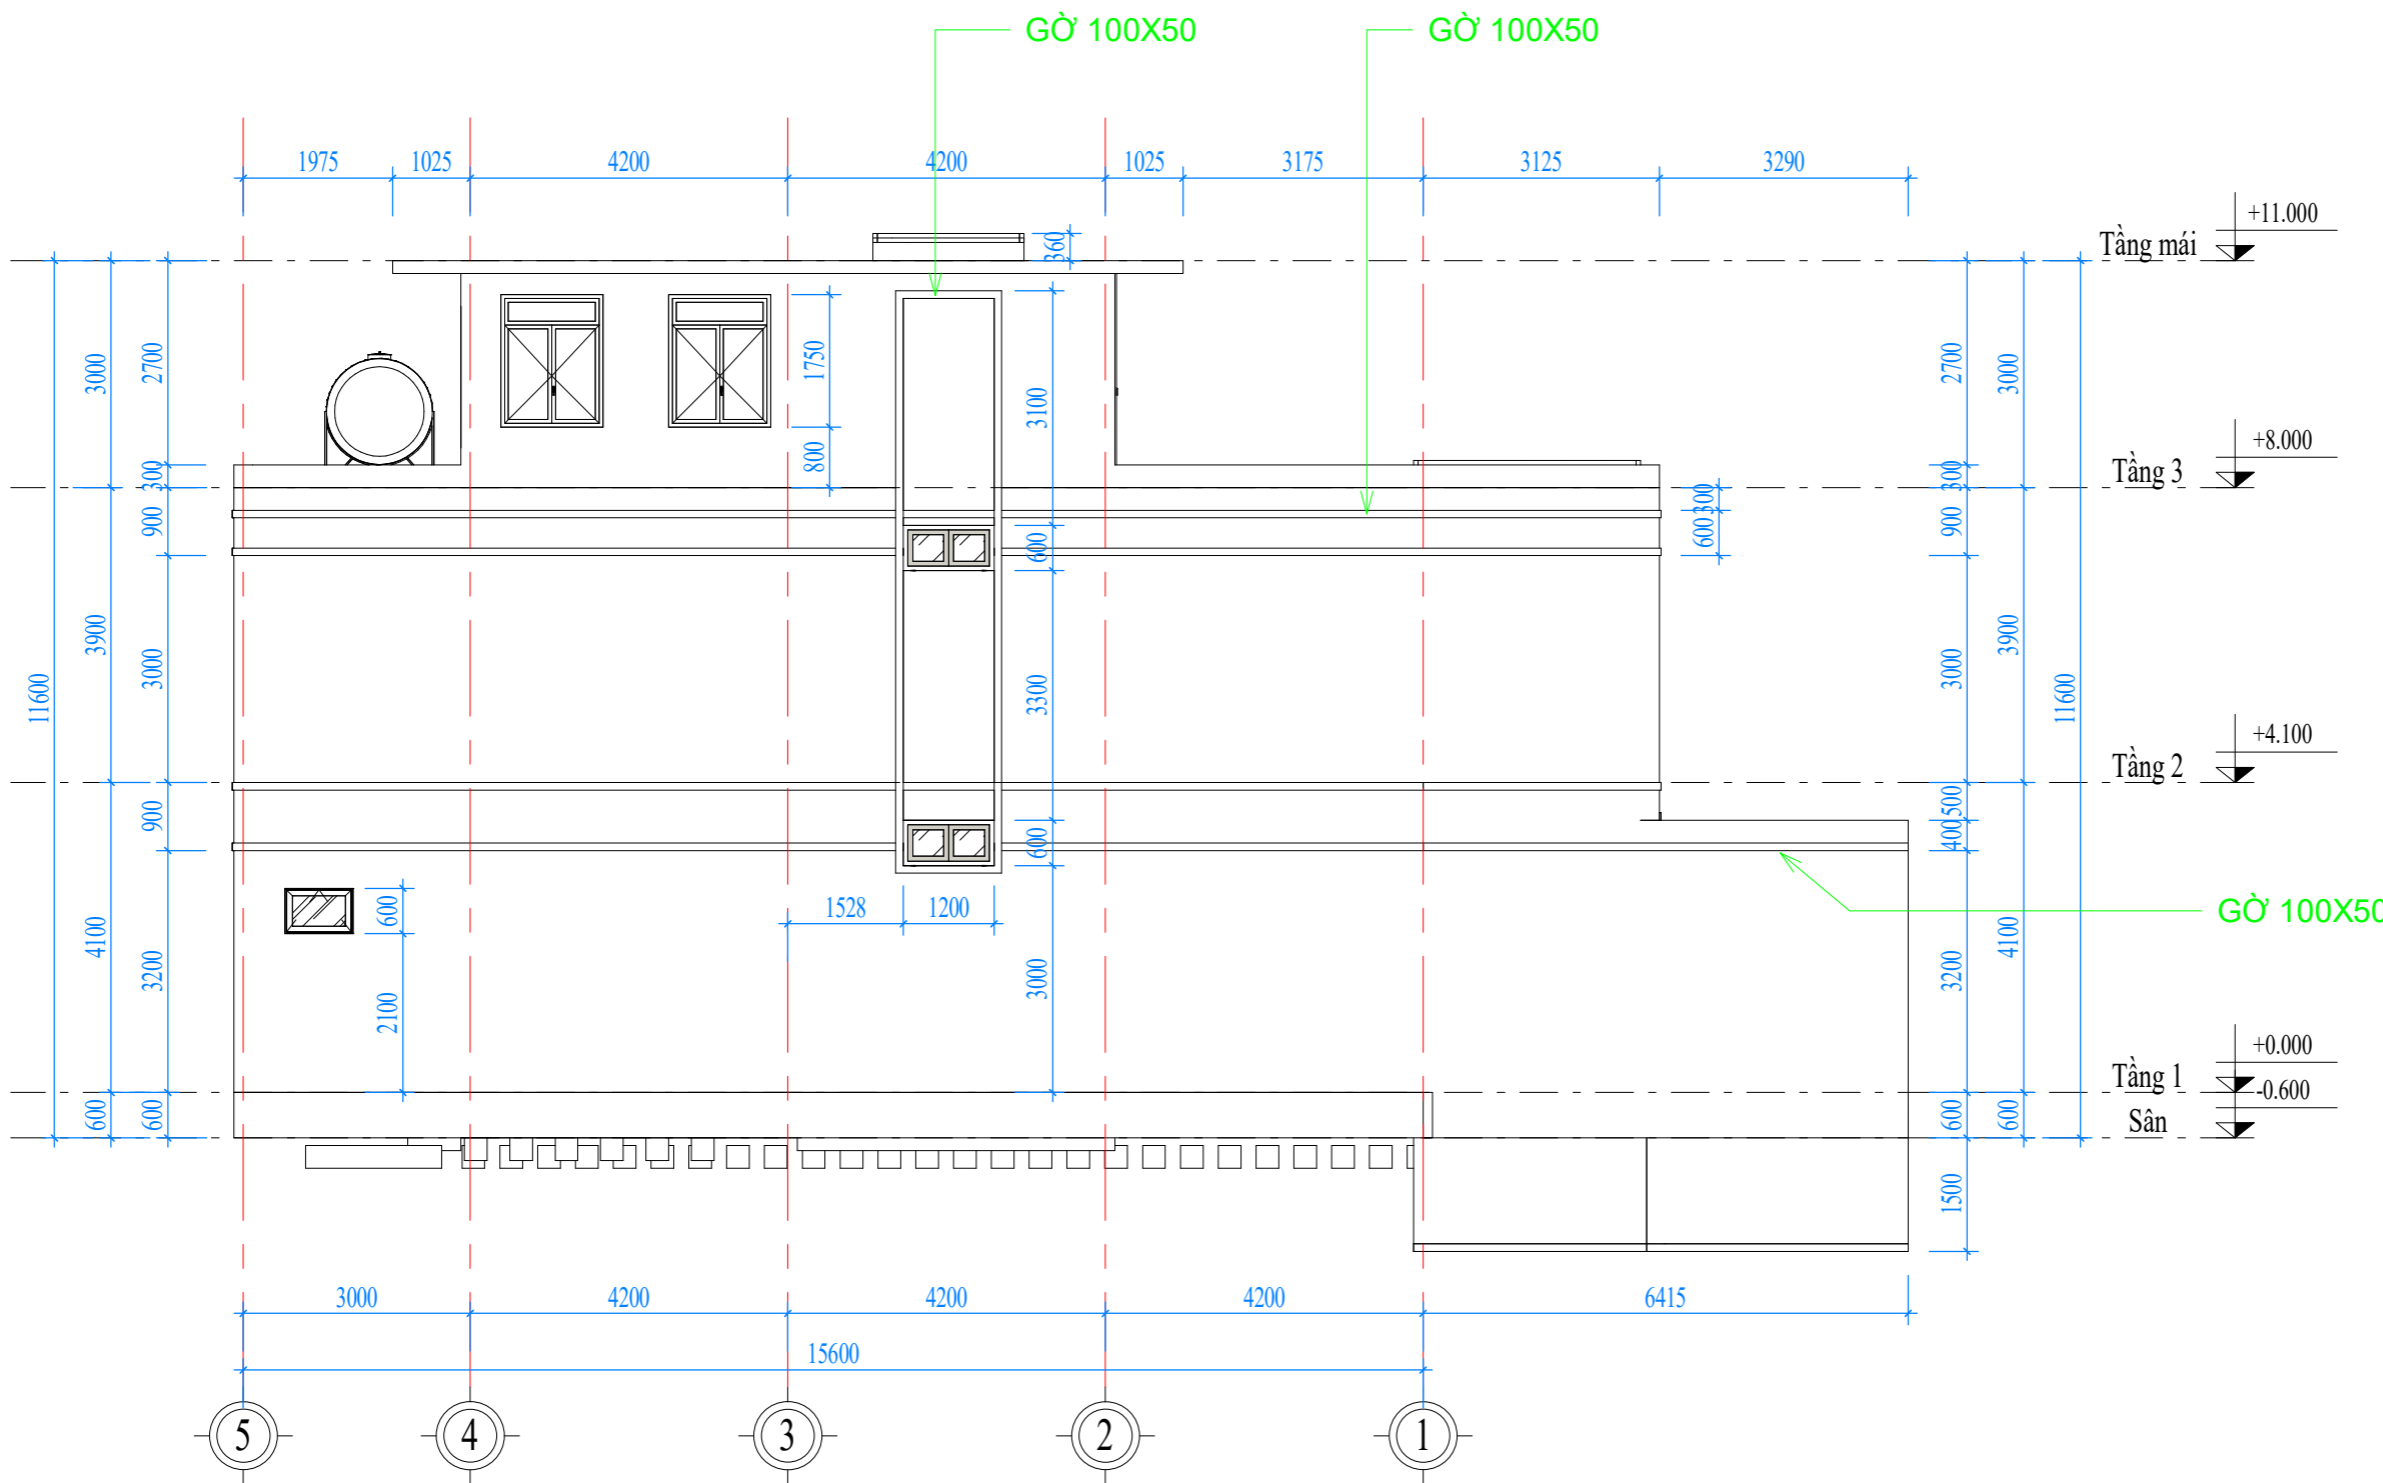

TỶ LỆ

1 : 50

KÝ HIỆU HỒ SƠ

VQV-TĐ-VP

BẢN VẼ SỐ

KT- 36

GHI CHÚ:

Hiện nay công ty cổ phần kiến trúc KISATO đang triển khai dịch vụ thi công trọn gói 63 tỉnh thành. Nên nếu gia đình thiết kế xong và có nhu cầu thi công trọn gói công trình thi hãy gọi cho chúng tôi theo Hotline: 0986.620.675 (Gặp Mr Hóa) để được tư vấn thêm. Ưu điểm khi gia đình sử dụng dịch vụ thi công trọn gói bên công ty chúng tôi là sẽ đồng bộ về mặt thẩm mỹ từ bản vẽ cho tới thực tế và đảm bảo chất lượng bởi những đội ngũ kỹ thuật, nhân công tay nghề cao.