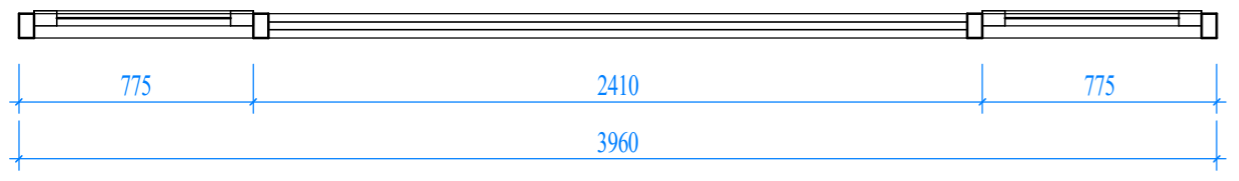

MẶT ĐÚNG
TỈ LỆ: (1 : 25)

CHỦ ĐẦU TƯ:

VŨ QUANG VINH

ĐƠN VI TƯ VẤN:

CÔNG TY CỔ PHẦN KIẾN TRÚC KISATO

KISATO CONSTRUCTION JOINT STOCK COMPANY

TRỤ SỞ CÔNG TY: SỐ 29 - LK3 - KĐT XALA - HÀ ĐÔNG - HN

VP ĐẠI DIỆN MIỀN BẮC: Ô 20 - LK9 - B1.4 - KĐT THANH HÀ - HÀ ĐÔNG - HN

VP ĐẠI DIỆN MIỀN NAM: CĂN P16- KĐT PARK RIVERSIDE - P. PHÚ HỮU - QUẬN 9 - TP. HCM

Hotline HỖ TRỢ: 02471076789

DỰ ÁN:

BIỆT THỰ 3 TẦNG HIỆN ĐẠI

GD THỰC HIỆN:

THIẾT KẾ BẢN VẼ THI CÔNG

HẠNG MỤC:

KIẾN TRÚC

TÊN BẢN VẼ:

CHI TIẾT CỬA VK10

CHỦ TRÌ THIẾT KẾ

Lê Tân Vũ

THIẾT KẾ

Tiến Thành

BỔ CHI TIẾT

Lê Huy Tùng

HÀ NỘI, NGÀY 21 THÁNG 09 NĂM 2020

-THI CÔNG CÁN KẾT HỢP CÁC BẢN VẼ LIÊN QUAN.
-MỌI THAY ĐỔI NGOÀI HIỆN TRƯỜNG (NẾU CÓ) CÁN BẢO LẠI ĐV THI CÔNG ĐV THI CÔNG BẢO LẠI CHO ĐV THIẾT KẾ ĐỂ CÓ GIẢI PHÁP XỬ LÝ.
-MỌI THAY ĐỔI THIẾT KẾ KHI THI CÔNG SO VỚI HỒ SƠ THIẾT KẾ ĐV THIẾT KẾ SẼ KHÔNG CHỊU TRÁCH NHIỆM.

TỶ LỆ 1 : 25

KÝ HIỆU HỒ SƠ VQV-TĐ-VP

BẢN VẼ SỐ KT- 84

GHI CHÚ:

Hiện nay công ty cổ phần kiến trúc KISATO đang triển khai dịch vụ thi công trọn gói 63 tỉnh thành. Nên nếu gia đình thiết kế xong và có nhu cầu thi công trọn gói công trình thì hãy gọi cho chúng tôi theo Hotline: 0986.620.675 (Gặp Mr Hóa) để được tư vấn thêm. Ưu điểm khi gia đình sử dụng dịch vụ thi công trọn gói bên công ty chúng tôi là sẽ đồng bộ về mặt thẩm mỹ từ bản vẽ cho tới thực tế và đảm bảo chất lượng bởi những đội ngũ kỹ thuật, nhân công tay nghề cao.