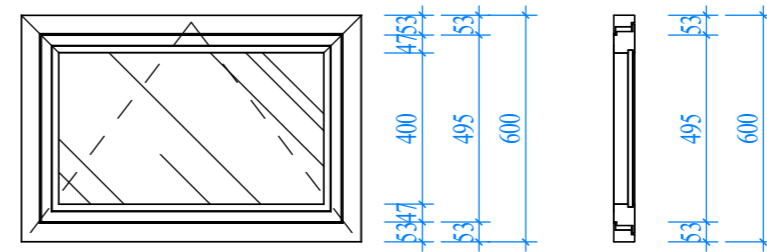

MẶT CẮT
TỈ LỆ: (1 : 20)

3D CỬA S1
TỈ LỆ: ()

MẶT ĐÚNG
TỈ LỆ: (1 : 20)

MẶT CẮT
TỈ LỆ: (1 : 20)

MẶT ĐÚNG
TỈ LỆ: (1 : 20)

3D CỬA S2
TỈ LỆ: ()

CHỦ ĐẦU TƯ:

VŨ QUANG VINH