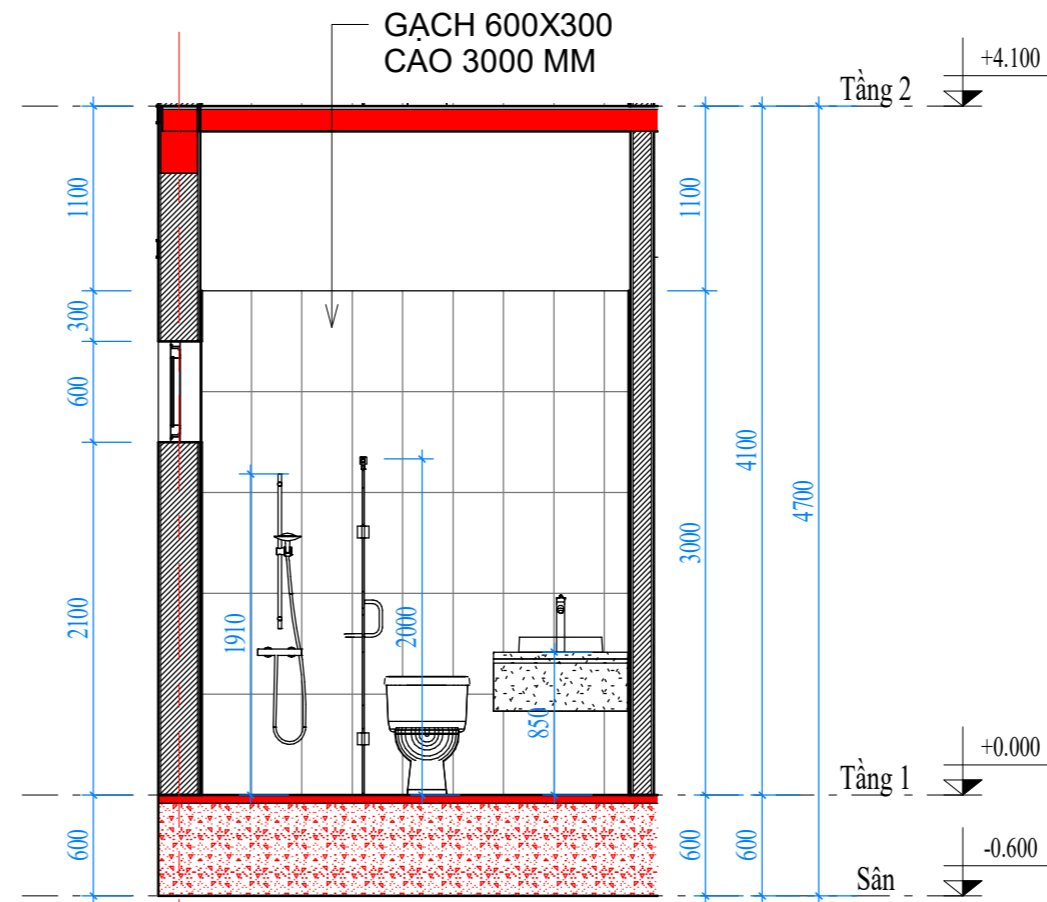

CHI TIẾT WC1

TỈ LỆ: (1 : 35)

MẶT CẮT 1-1 WC1

TỈ LỆ: (1 : 45)

3D CHI TIẾT WC1

TỈ LỆ: ()

3D MẶT CẮT 1-1 WC1

TỈ LỆ: ()