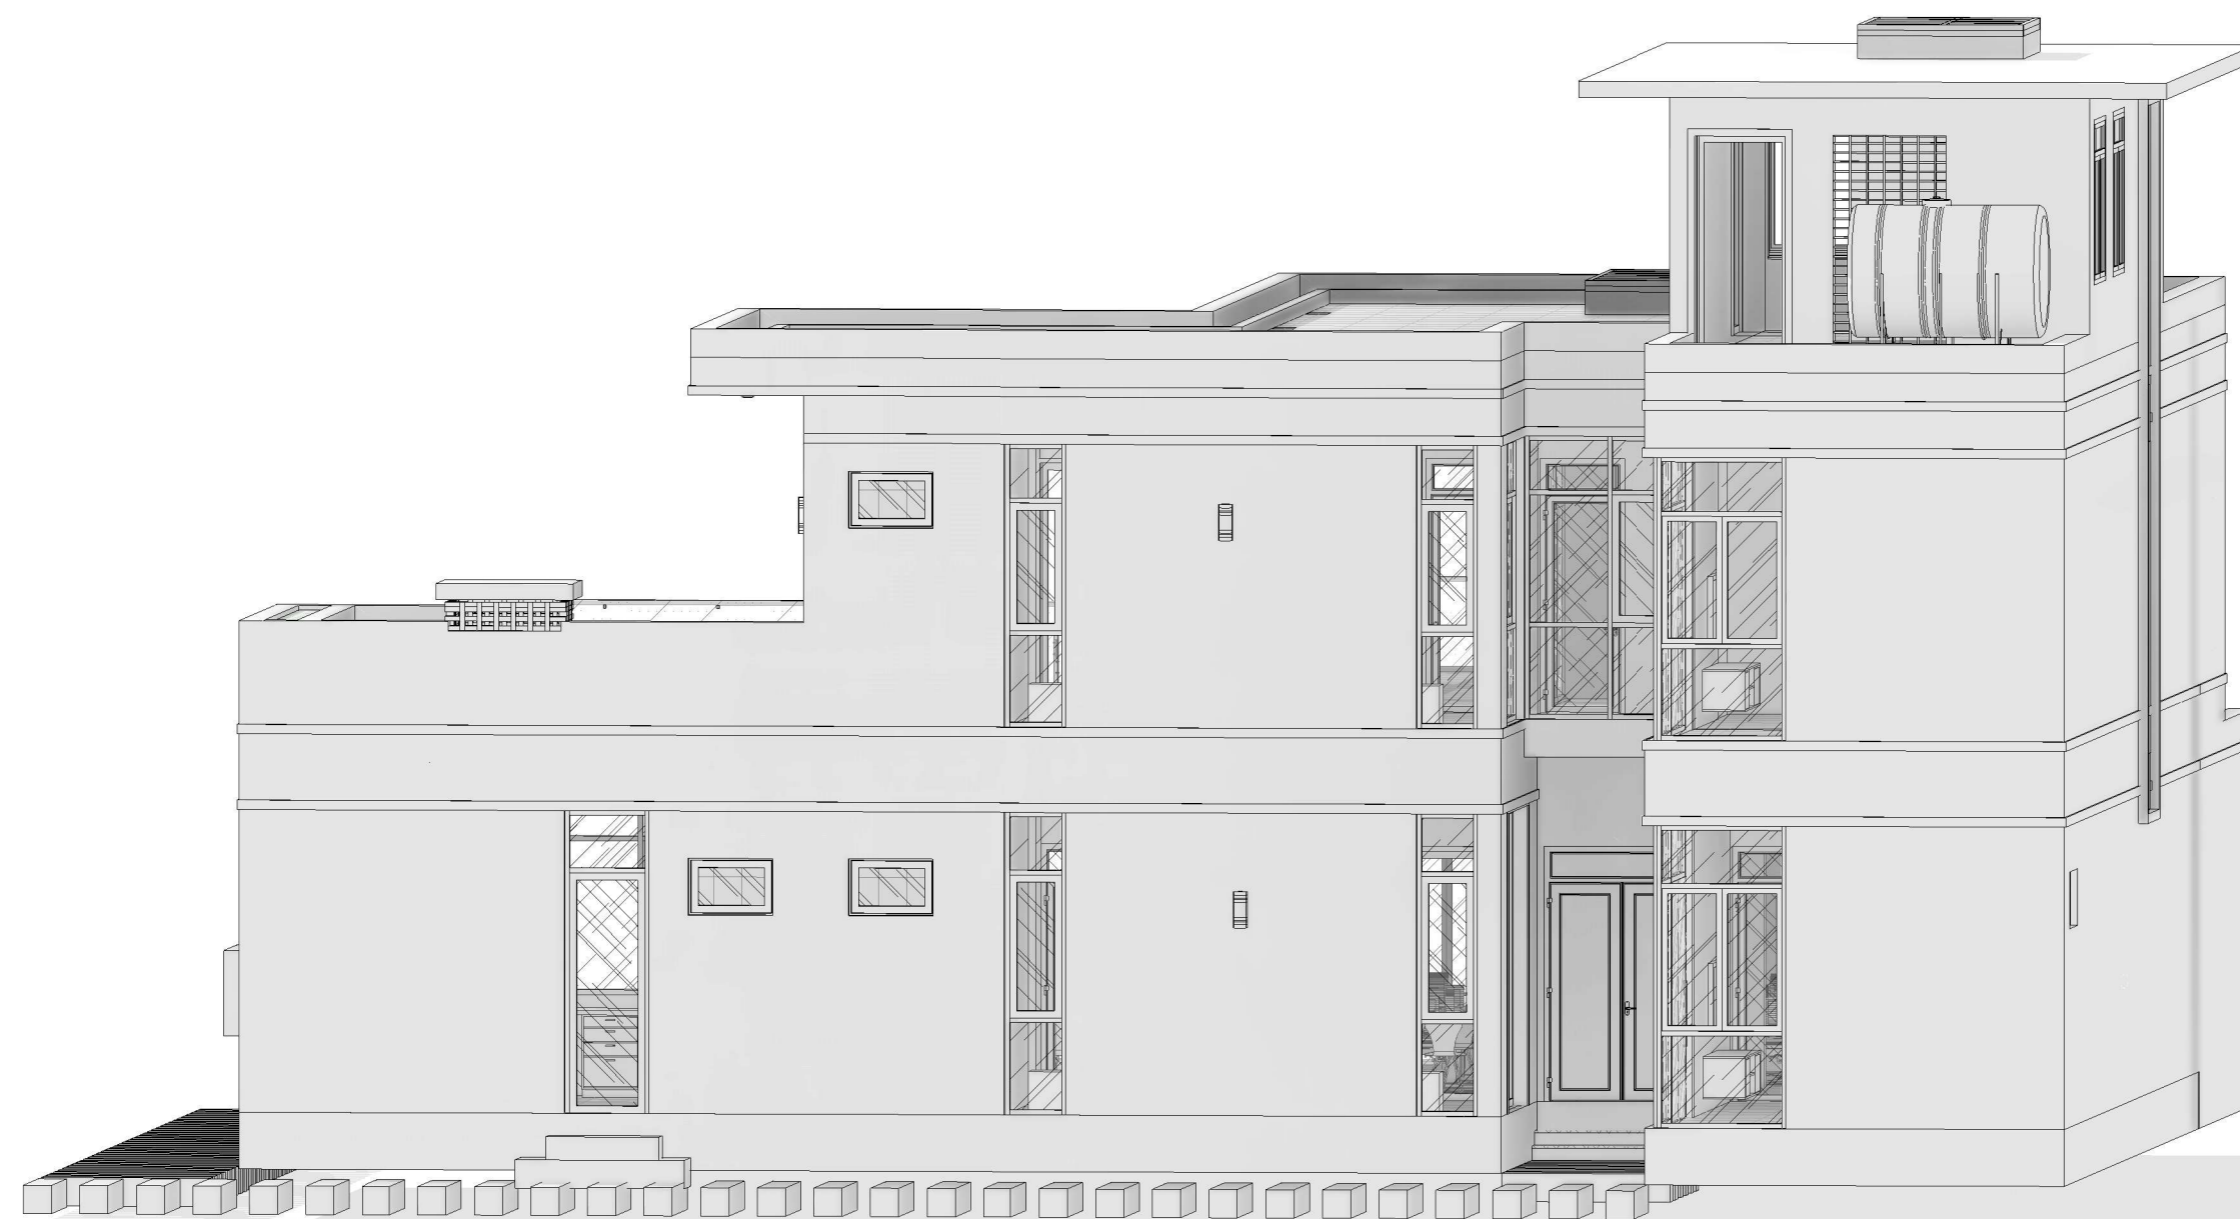

3D MẶT ĐỨNG KIẾN TRÚC A-E

TỈ LỆ: ( )

+ Hiện nay công ty cổ phần kiến trúc KISATO của chúng tôi cũng đang cung cấp sản phẩm cổng, hàng rào, lan can ban công bằng nhôm đúc và sắt nghệ thuật. Và công ty chúng tôi cũng cung cấp thêm dịch vụ bán và lắp phù điêu, hoa văn nghệ thuật.
+ Nếu quý khách có nhu cầu có thể liên hệ hotline 096.345.92.88 hoặc tham khảo tại website conghomducdep.net và phudieudep.net

CHỦ ĐẦU TƯ:
VŨ QUANG VINH

ĐƠN VỊ TƯ VẤN:

CÔNG TY CỔ PHẦN KIẾN TRÚC KISATO
KISATO CONSTRUCTION JOINT STOCK COMPANY
TRỤ SỞ CÔNG TY: SỐ 29 - LK3 - KĐT XALA - HÀ ĐÔNG - HN
VP ĐẠI DIỆN MIỀN BẮC: Ô 20 - LK9 - B1.4 - KĐT THANH HÀ - HÀ ĐÔNG - HN
VP ĐẠI DIỆN MIỀN NAM: CĂN P16- KĐT PARK RIVERSIDE - P. PHÚ HỮU - QUẬN 9 - TP. HCM
Hotline HỖ TRỢ: 02471076789

DỰ ÁN:
BIỆT THỰ 3 TẦNG HIỆN ĐẠI

GD THỰC HIỆN:
THIẾT KẾ BẢN VẼ THI CÔNG

HẠNG MỤC:
KIẾN TRÚC

TÊN BẢN VẼ:
3D MẶT ĐỨNG KIẾN TRÚC A-E

CHỦ TRÌ THIẾT KẾ	
Lê Tân Vũ	
THIẾT KẾ	
Tiến Thành	
BỔ CHI TIẾT	
Lê Huy Tùng	

HÀ NỘI, NGÀY 21 THÁNG 09 NĂM 2020

-THI CÔNG CÁN KẾT HỢP CÁC BẢN VẼ LIÊN QUAN.
-MỌI THAY ĐỔI NGOÀI HIỆN TRƯỜNG (NẾU CÓ) CÁN BẢO LẠI ĐV THI CÔNG ĐV THI CÔNG BẢO LẠI CHO ĐV THIẾT KẾ ĐỂ CÓ GIẢI PHÁP XỬ LÝ.
-MỌI THAY ĐỔI THIẾT KẾ KHI THI CÔNG SO VỚI HỒ SƠ THIẾT KẾ ĐV THIẾT KẾ SẼ KHÔNG CHỊU TRÁCH NHIỆM.

TỶ LỆ	1 : 50
KÝ HIỆU HỒ SƠ	VQV-TĐ-VP
BẢN VẼ SỐ	KT- 40

GHI CHÚ:

Hiện nay công ty cổ phần kiến trúc KISATO đang triển khai dịch vụ thi công trọn gói 63 tỉnh thành. Nên nếu gia đình thiết kế xong và có nhu cầu thi công trọn gói công trình thì hãy gọi cho chúng tôi theo Hotline: 0986.620.675 (Gặp Mr Hóa) để được tư vấn thêm. Ưu điểm khi gia đình sử dụng dịch vụ thi công trọn gói bên công ty chúng tôi là sẽ đồng bộ về mặt thẩm mỹ từ bản vẽ cho tới thực tế và đảm bảo chất lượng bởi những đội ngũ kỹ thuật, nhân công tay nghề cao.