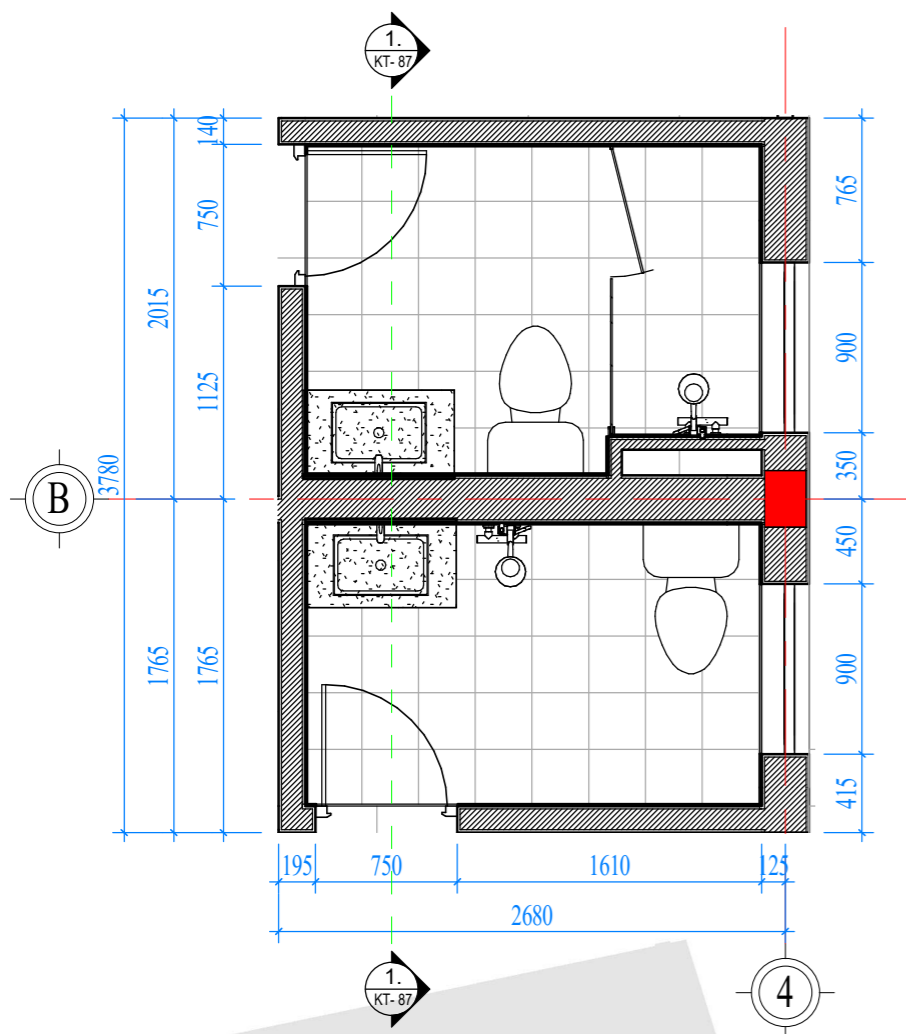

CHI TIẾT WC2,3
TỈ LỆ: (1 : 40)