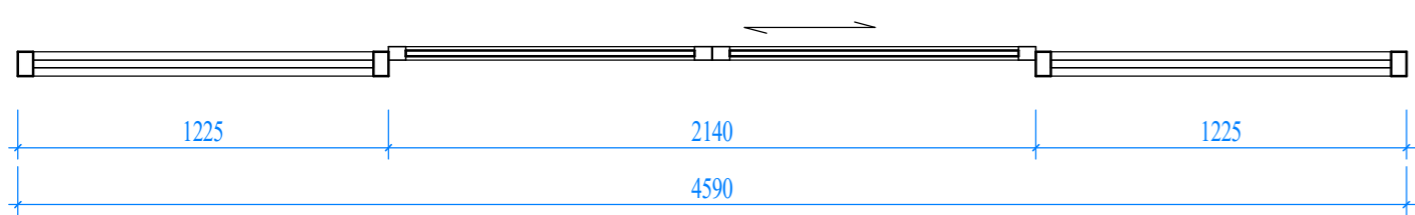

MẶT CẮT
TỈ LỆ: (1 : 25)

3D CỬA VK2
TỈ LỆ: ( )

MẶT ĐỪNG
TỈ LỆ: (1 : 25)

CHỦ ĐẦU TƯ:
VŨ QUANG VINH

ĐƠN VI TƯ VẤN:

CÔNG TY CỔ PHẦN KIẾN TRÚC KISATO
KISATO CONSTRUCTION JOINT STOCK COMPANY
TRỤ SỞ CÔNG TY: SỐ 29 - LK3 - KĐT XALA - HÀ ĐÔNG - HN
VP ĐẠI DIỆN MIỀN BẮC: Ô 20 - LK9 - B1.4 - KĐT THANH HÀ - HÀ ĐÔNG - HN
VP ĐẠI DIỆN MIỀN NAM: CĂN P16- KĐT PARK RIVERSIDE - P. PHÚ HỮU - QUẬN 9 - TP. HCM
Hotline HỖ TRỢ: 02471076789

DỰ ÁN:
BIỆT THỰ 3 TẦNG HIỆN ĐẠI

GD THỰC HIỆN:
THIẾT KẾ BẢN VẼ THI CÔNG

HẠNG MỤC:
KIẾN TRÚC

TÊN BẢN VẼ:
CHI TIẾT CỬA VK2

CHỦ TRÌ THIẾT KẾ	
Lê Tân Vũ	
THIẾT KẾ	
Tiến Thành	
BỔ CHI TIẾT	
Lê Huy Tùng	

HÀ NỘI, NGÀY 21 THÁNG 09 NĂM 2020

-THI CÔNG CÁN KẾT HỢP CÁC BẢN VẼ LIÊN QUAN.
-MỌI THAY ĐỔI NGOÀI HIỆN TRƯỜNG (NẾU CÓ) CẦN BẢO LẠI ĐV THI CÔNG ĐV THI CÔNG BẢO LẠI CHO ĐV THIẾT KẾ ĐỂ CÓ GIẢI PHÁP XỬ LÝ.
-MỌI THAY ĐỔI THIẾT KẾ KHI THI CÔNG SO VỚI HỒ SƠ THIẾT KẾ ĐV THIẾT KẾ SẼ KHÔNG CHỊU TRÁCH NHIỆM.

TỶ LỆ	1 : 25
KÝ HIỆU HỒ SƠ	VQV-TĐ-VP
BẢN VẼ SỐ	KT- 76

GHI CHÚ:

Hiện nay công ty cổ phần kiến trúc KISATO đang triển khai dịch vụ thi công trọn gói 63 tỉnh thành. Nên nếu gia đình thiết kế xong và có nhu cầu thi công trọn gói công trình thi hãy gọi cho chúng tôi theo Hotline: 0986.620.675 (Gặp Mr Hóa) để được tư vấn thêm. Ưu điểm khi gia đình sử dụng dịch vụ thi công trọn gói bên công ty chúng tôi là sẽ đồng bộ về mặt thẩm mỹ từ bản vẽ cho tới thực tế và đảm bảo chất lượng bởi những đội ngũ kỹ thuật, nhân công tay nghề cao.