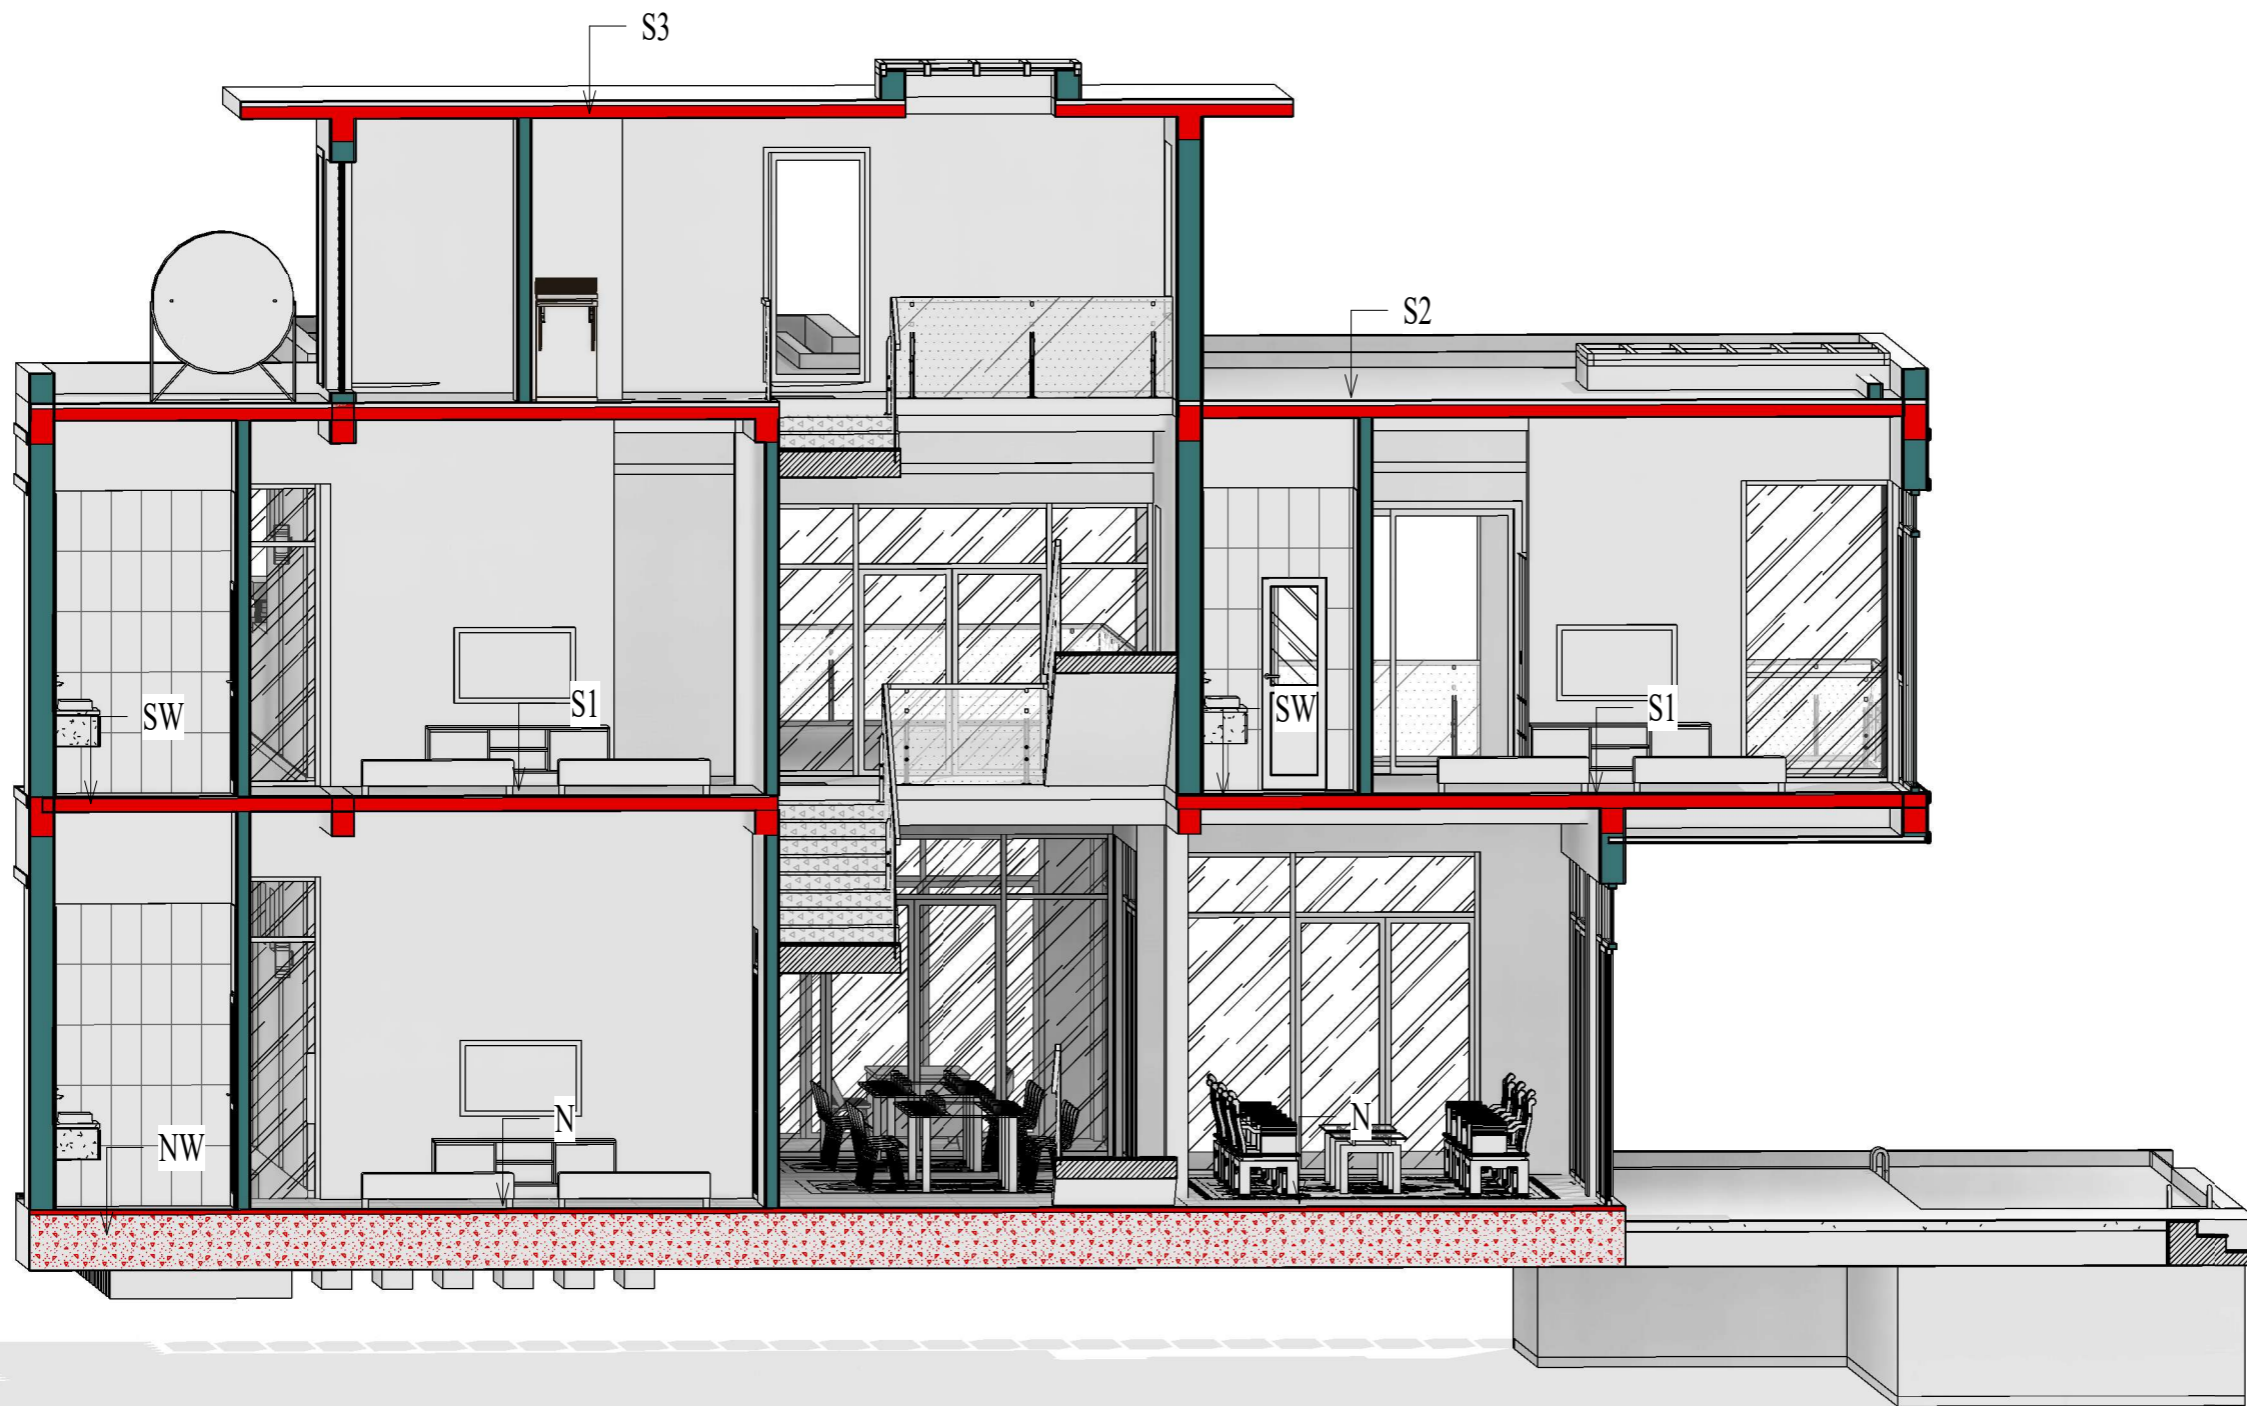

3D MẶT CẮT KIẾN TRÚC 1-1

TỈ LỆ: ( )

CHỦ ĐẦU TƯ:

VŨ QUANG VINH

ĐƠN VỊ TƯ VẤN:

CÔNG TY CỔ PHẦN KIẾN TRÚC KISATO

KISATO CONSTRUCTION JOINT STOCK COMPANY

TRỤ SỞ CÔNG TY: SỐ 29 - LK3 - KĐT XALA - HÀ ĐÔNG - HN

VP ĐẠI DIỆN MIỀN BẮC: Ô 20 - LK9 - B1.4 - KĐT THANH HÀ - HÀ ĐÔNG - HN

VP ĐẠI DIỆN MIỀN NAM: CĂN P16- KĐT PARK RIVERSIDE - P. PHÚ HỮU - QUẬN 9 - TP. HCM

Hotline HỖ TRỢ: 02471076789

DỰ ÁN:

BIỆT THỰ 3 TẦNG HIỆN ĐẠI

GD THỰC HIỆN:

THIẾT KẾ BẢN VẼ THI CÔNG

HẠNG MỤC:

KIẾN TRÚC

TÊN BẢN VẼ:

3D MẶT CẮT KIẾN TRÚC 1-1

CHỦ TRÌ THIẾT KẾ

Lê Tân Vũ

THIẾT KẾ

Tiến Thành

BỔ CHI TIẾT

Lê Huy Tùng

HÀ NỘI, NGÀY 21 THÁNG 09 NĂM 2020

-THI CÔNG CẦN KẾT HỢP CÁC BẢN VẼ LIÊN QUAN.
-MỌI THAY ĐỔI NGOÀI HIỆN TRƯỜNG (NẾU CÓ) CẦN BẢO LẠI ĐV THI CÔNG ĐV THI CÔNG BẢO LẠI CHO ĐV THIẾT KẾ ĐỂ CÓ GIẢI PHÁP XỬ LÝ.
-MỌI THAY ĐỔI THIẾT KẾ KHI THI CÔNG SO VỚI HỒ SƠ THIẾT KẾ ĐV THIẾT KẾ SẼ KHÔNG CHỊU TRÁCH NHIỆM.

TỶ LỆ

KÝ HIỆU HỒ SƠ

BẢN VẼ SỐ

VQV-TĐ-VP

KT- 43

GHI CHÚ:

Hiện nay công ty cổ phần kiến trúc KISATO đang triển khai dịch vụ thi công trọn gói 63 tỉnh thành. Nên nếu gia đình thiết kế xong và có nhu cầu thi công trọn gói công trình thi hãy gọi cho chúng tôi theo Hotline: 0986.620.675 (Gặp Mr Hóa) để được tư vấn thêm. Ưu điểm khi gia đình sử dụng dịch vụ thi công trọn gói bên công ty chúng tôi là sẽ đồng bộ về mặt thẩm mỹ từ bản vẽ cho tới thực tế và đảm bảo chất lượng bởi những đội ngũ kỹ thuật, nhân công tay nghề cao.