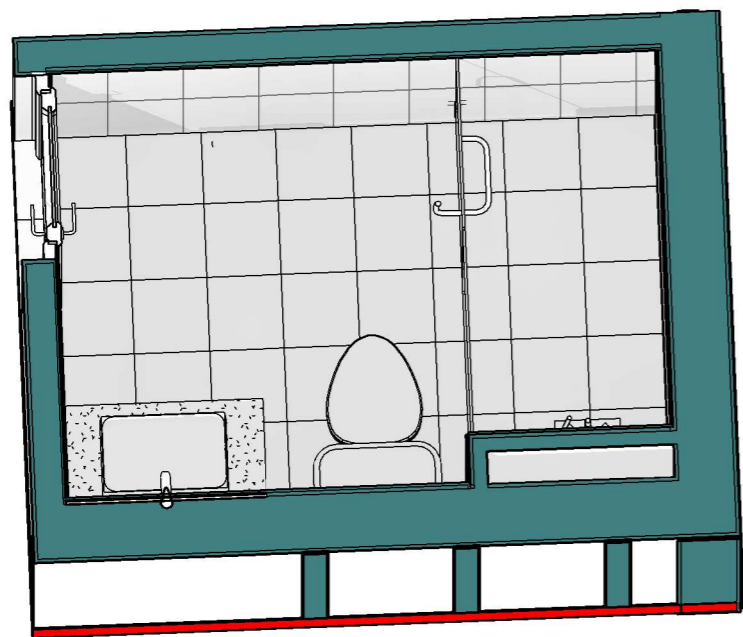

CHI TIẾT WC6
TỈ LỆ: (1 : 30)

3D CHI TIẾT WC6
TỈ LỆ: ()

MẶT CẮT 1-1 WC6
TỈ LỆ: (1 : 45)

3D MẶT CẮT 1-1 WC6
TỈ LỆ: ()

CHỦ ĐẦU TƯ:

VŨ QUANG VINH

ĐƠN VỊ TƯ VẤN:

CÔNG TY CỔ PHẦN KIẾN TRÚC KISATO