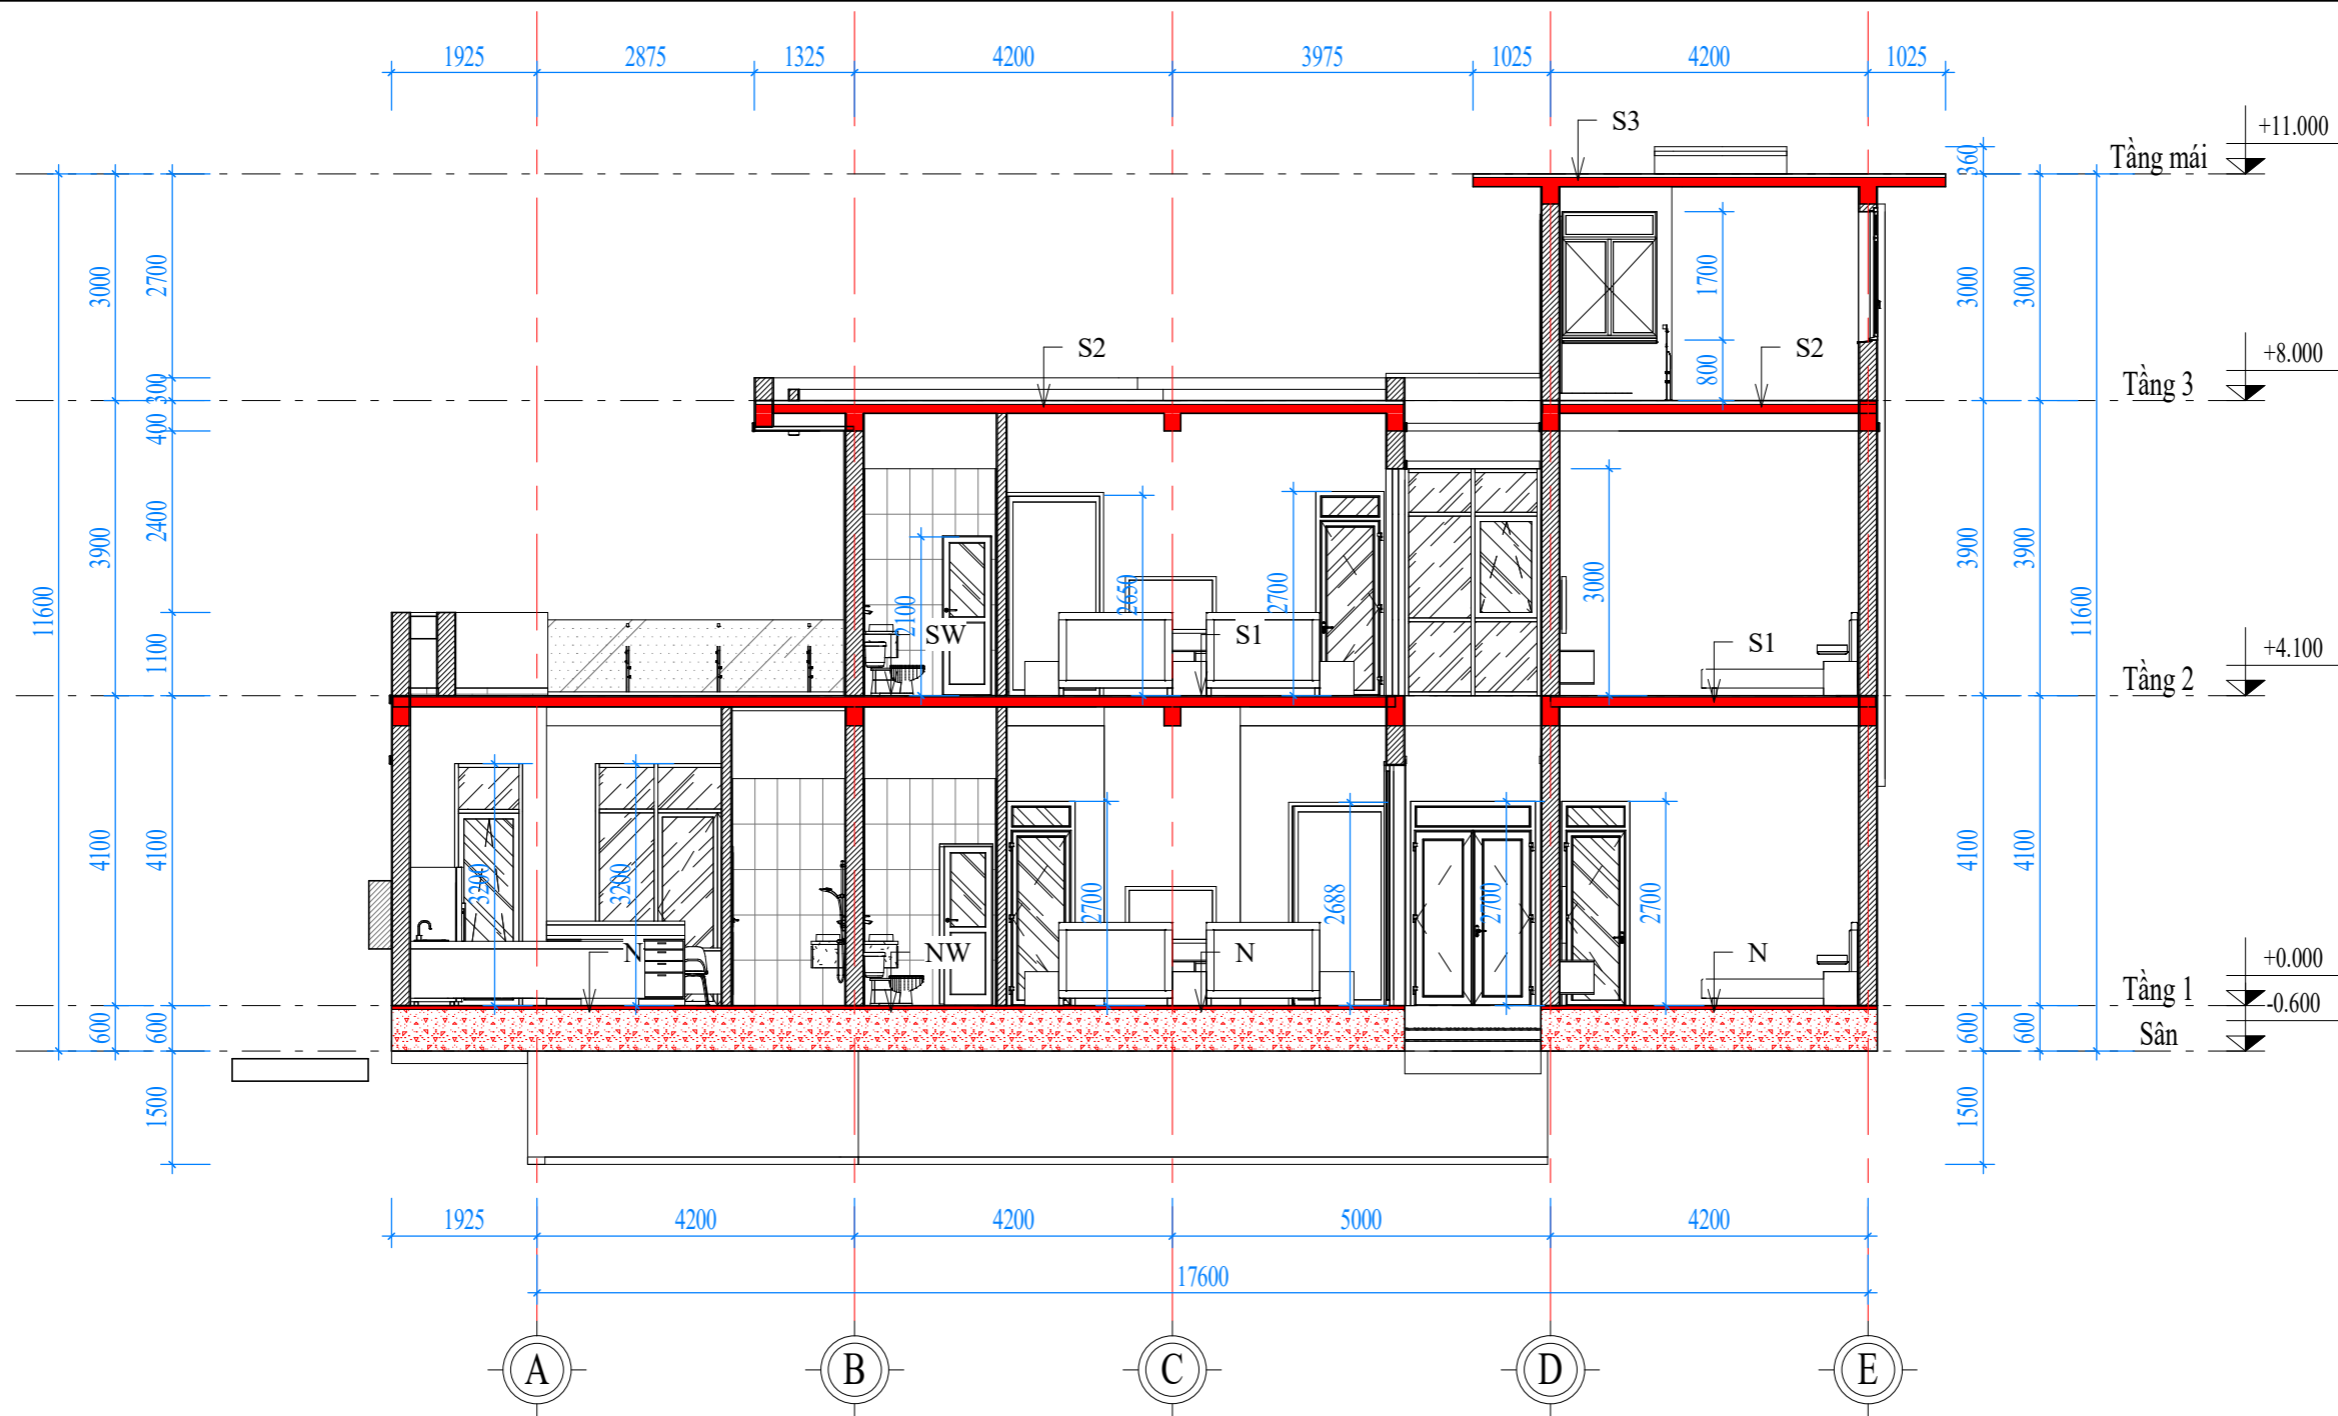

MẶT CẮT KIẾN TRÚC 3-3

TỈ LỆ: (1 : 100)

S3 - LỚP VỮA 50# TẠO ĐỘ DỐC. - SÀN BTCT MAC 250#. - LỚP VỮA TRÁT TRẦN.	S2 - GẠCH LÁT NỀN 600X600. - LỚP VỮA VXM 75# DÀY 20. - SÀN BTCT MAC 250#. - LỚP VỮA TRÁT TRẦN.	S1 - GẠCH LÁT NỀN 600X600. - LỚP VỮA VXM 75# DÀY 20. - SÀN BTCT MAC 250#. - LỚP VỮA TRÁT TRẦN.
N - GẠCH CERAMIC 800X800. - LỚP VỮA VXM 50# TẠO PHẪNG. - LỚP BÊ TÔNG GẠCH VỠ 200# DÀY 100. - LỚP LÓT CÁT ĐẦM CHẶT, TƯỚI NƯỚC. - ĐẤT TỰ NHIÊN.	NW - GẠCH CERAMIC 300X300 CHỐNG TRƠN. - LỚP VỮA 50# TẠO DỐC 0.5% VỀ PHẪU THU. - LỚP CHỐNG THẨM CHUYÊN DỤNG. - LỚP BÊ TÔNG GẠCH VỠ DÀY 100 MAC 100#. - LÓT CÁT TƯỚI NƯỚC ĐẦM CHẶT. - ĐẤT TỰ NHIÊN.	SW - GẠCH CERAMIC 300X300 CHỐNG TRƠN. - LỚP VỮA 50# TẠO DỐC 0.5% VỀ PHẪU THU. - LỚP CHỐNG THẨM CHUYÊN DỤNG. - SÀN BTCT, HẠ COS SÀN -50MM. - TRẦN THẠCH CAO CHỊU NƯỚC XƯƠNG HỢP KIM.

CHỦ ĐẦU TƯ:

VŨ QUANG VINH

ĐƠN VỊ TƯ VẤN:

CÔNG TY CỔ PHẦN KIẾN TRÚC KISATO

KISATO CONSTRUCTION JOINT STOCK COMPANY

TRỤ SỞ CÔNG TY: SỐ 29 - LK3 - KĐT XALA - HÀ ĐÔNG - HN

VP ĐẠI DIỆN MIỀN BẮC: Ô 20 - LK9 - B1.4 - KĐT THANH HÀ - HÀ ĐÔNG - HN

VP ĐẠI DIỆN MIỀN NAM: CÁN P16- KĐT PARK RIVERSIDE - P. PHÚ HỮU - QUẬN 9 - TP. HCM

Hotline HỖ TRỢ: 02471076789

DỰ ÁN:

BIỆT THỰ 3 TẦNG HIỆN ĐẠI

GD THỰC HIỆN:

THIẾT KẾ BẢN VẼ THI CÔNG

HẠNG MỤC:

KIẾN TRÚC

TÊN BẢN VẼ:

MẶT CẮT KIẾN TRÚC 3-3

CHỦ TRÌ THIẾT KẾ

Lê Tân Vũ

THIẾT KẾ

Tiến Thành

BỒ CHI TIẾT

Lê Huy Tùng

HÀ NỘI, NGÀY 21 THÁNG 09 NĂM 2020

- THI CÔNG CÁN KẾT HỢP CÁC BẢN VẼ LIÊN QUAN.

- MỌI THAY ĐỔI NGOÀI HIỆN TRƯỜNG (NẾU CÓ) CẦN BẢO LẠI ĐV THI CÔNG ĐV THI CÔNG BẢO LẠI CHO ĐV THIẾT KẾ ĐỂ CÓ GIẢI PHÁP XỬ LÝ.

- MỌI THAY ĐỔI THIẾT KẾ KHI THI CÔNG SO VỚI HỒ SƠ THIẾT KẾ ĐV THIẾT KẾ SẼ KHÔNG CHỊU TRÁCH NHIỆM.

TỶ LỆ: As indicated

KÝ HIỆU HỒ SƠ: VQV-TĐ-VP

BẢN VẼ SỐ: KT- 46

GHI CHÚ:

Hiện nay công ty cổ phần kiến trúc KISATO đang triển khai dịch vụ thi công trọn gói 63 tỉnh thành. Nên nếu gia đình thiết kế xong và có nhu cầu thi công trọn gói công trình thi công gọi cho chúng tôi theo Hotline: 0986.620.675 (Gặp Mr Hóa) để được tư vấn thêm. Ưu điểm khi gia đình sử dụng dịch vụ thi công trọn gói bên công ty chúng tôi là sẽ đồng bộ về mặt thẩm mỹ từ bản vẽ cho tới thực tế và đảm bảo chất lượng bởi những đội ngũ kỹ thuật, nhân công tay nghề cao.