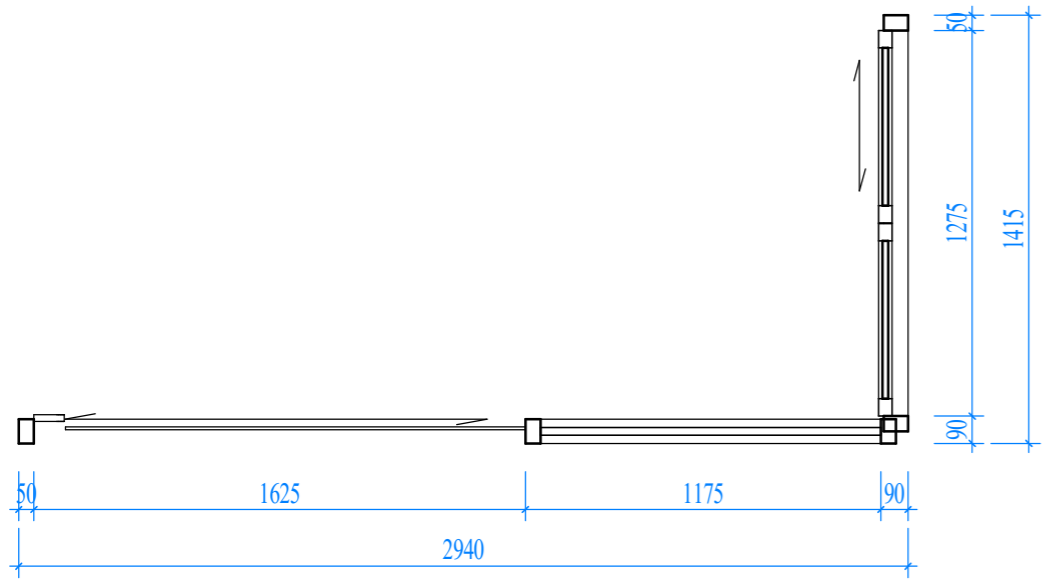

MẶT BÊN
TỈ LỆ: (1 : 25)

3D CỬA VK9
TỈ LỆ: ( )

MẶT ĐÚNG
TỈ LỆ: (1 : 25)

CHỦ ĐẦU TƯ:
VŨ QUANG VINH

ĐƠN VỊ TƯ VẤN:

CÔNG TY CỔ PHẦN KIẾN TRÚC KISATO
KISATO CONSTRUCTION JOINT STOCK COMPANY
TRỤ SỞ CÔNG TY: SỐ 29 - LK3 - KĐT XALA - HÀ ĐÔNG - HN
VP ĐẠI DIỆN MIỀN BẮC: Ô 20 - LK9 - B1.4 - KĐT THANH HÀ - HÀ ĐÔNG - HN
VP ĐẠI DIỆN MIỀN NAM: CÁN P16 - KĐT PARK RIVERSIDE - P. PHÚ HỮU - QUẬN 9 - TP. HCM
Hotline HỖ TRỢ: 02471076789

DỰ ÁN:
BIỆT THỰ 3 TẦNG HIỆN ĐẠI

GD THỰC HIỆN:
THIẾT KẾ BẢN VẼ THI CÔNG

HẠNG MỤC:
KIẾN TRÚC

TÊN BẢN VẼ:
CHI TIẾT CỬA VK9

CHỦ TRÌ THIẾT KẾ	
Lê Tân Vũ	
THIẾT KẾ	
Tiến Thành	
BỔ CHI TIẾT	
Lê Huy Tùng	

HÀ NỘI, NGÀY 21 THÁNG 09 NĂM 2020

- -THI CÔNG CÁN KẾT HỢP CÁC BẢN VẼ LIÊN QUAN.
- -MỌI THAY ĐỔI NGOÀI HIỆN TRƯỜNG (NẾU CÓ) CẦN BẢO LẠI ĐV THI CÔNG ĐV THI CÔNG BÁO LẠI CHO ĐV THIẾT KẾ ĐỂ CÓ GIẢI PHÁP XỬ LÝ.
- -MỌI THAY ĐỔI THIẾT KẾ KHI THI CÔNG SO VỚI HỒ SƠ THIẾT KẾ ĐV THIẾT KẾ SẼ KHÔNG CHỊU TRÁCH NHIỆM.

TỶ LỆ	1 : 25
KÝ HIỆU HỒ SƠ	VQV-TĐ-VP
BẢN VẼ SỐ	KT- 83

GHI CHÚ:

Hiện nay công ty cổ phần kiến trúc KISATO đang triển khai dịch vụ thi công trọn gói 63 tỉnh thành. Nên nếu gia đình thiết kế xong và có nhu cầu thi công trọn gói công trình thì hãy gọi cho chúng tôi theo Hotline: 0986.620.675 (Gặp Mr Hóa) để được tư vấn thêm. Ưu điểm khi gia đình sử dụng dịch vụ thi công trọn gói bên công ty chúng tôi là sẽ đồng bộ về mặt thẩm mỹ từ bản vẽ cho tới thực tế và đảm bảo chất lượng bởi những đội ngũ kỹ thuật, nhân công tay nghề cao.