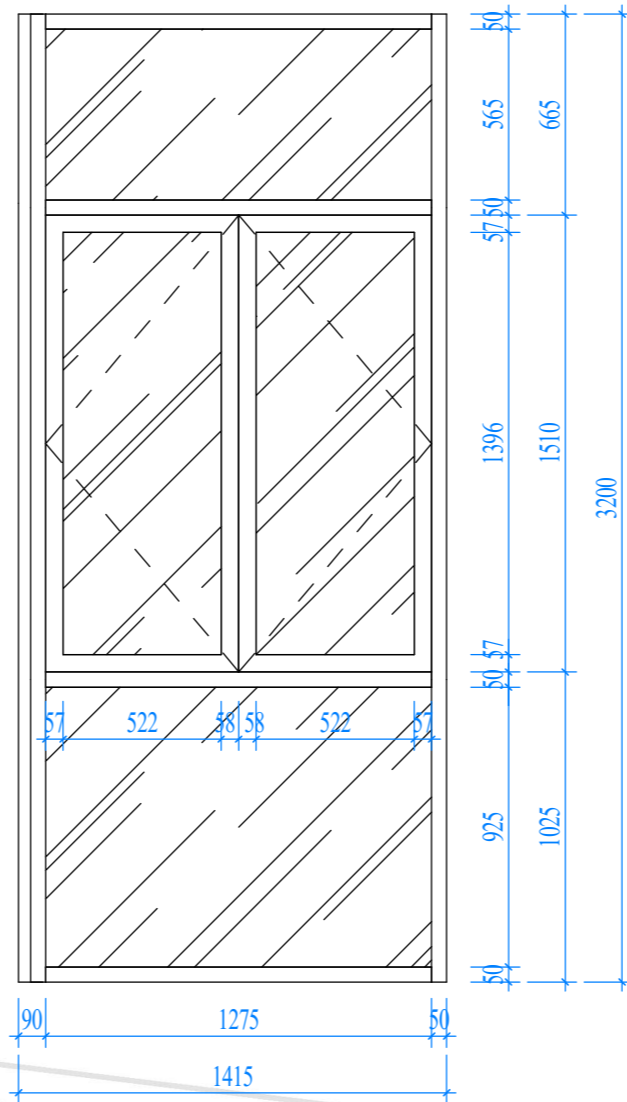

MẶT BÊN
TỈ LỆ: (1 : 25)

3D CỬA VK9
TỈ LỆ: ( )

MẶT ĐÚNG
TỈ LỆ: (1 : 25)

CHỦ ĐẦU TƯ:
VŨ QUANG VINH

ĐƠN VỊ TƯ VẤN:

CÔNG TY CỔ PHẦN KIẾN TRÚC KISATO
KISATO CONSTRUCTION JOINT STOCK COMPANY
TRỤ SỞ CÔNG TY: SỐ 29 - LK3 - KĐT XALA - HÀ ĐÔNG - HN
VP ĐẠI DIỆN MIỀN BẮC: Ô 20 - LK9 - B1.4 - KĐT THANH HÀ - HÀ ĐÔNG - HN
VP ĐẠI DIỆN MIỀN NAM: CÁN P16 - KĐT PARK RIVERSIDE - P. PHÚ HỮU - QUẬN 9 - TP. HCM
Hotline HỖ TRỢ: 02471076789

DỰ ÁN:
BIỆT THỰ 3 TẦNG HIỆN ĐẠI

GD THỰC HIỆN:
THIẾT KẾ BẢN VẼ THI CÔNG

HẠNG MỤC:
KIẾN TRÚC

TÊN BẢN VẼ:
CHI TIẾT CỬA VK9

CHỦ TRÌ THIẾT KẾ	
Lê Tân Vũ	
THIẾT KẾ	
Tiến Thành	
BỔ CHI TIẾT	
Lê Huy Tùng	

HÀ NỘI, NGÀY 21 THÁNG 09 NĂM 2020

- -THI CÔNG CÁN KẾT HỢP CÁC BẢN VẼ LIÊN QUAN.
- -MỌI THAY ĐỔI NGOÀI HIỆN TRƯỜNG (NẾU CÓ) CẦN BẢO LẠI ĐV THI CÔNG ĐV THI CÔNG BÁO LẠI CHO ĐV THIẾT KẾ ĐỂ CÓ GIẢI PHÁP XỬ LÝ.
- -MỌI THAY ĐỔI THIẾT KẾ KHI THI CÔNG SO VỚI HỒ SƠ THIẾT KẾ ĐV THIẾT KẾ SẼ KHÔNG CHỊU TRÁCH NHIỆM.

TỶ LỆ	1 : 25
KÝ HIỆU HỒ SƠ	VQV-TĐ-VP
BẢN VẼ SỐ	KT- 83

GHI CHÚ:

Hiện nay công ty cổ phần kiến trúc KISATO đang triển khai dịch vụ thi công trọn gói 63 tỉnh thành. Nên nếu gia đình thiết kế xong và có nhu cầu thi công trọn gói công trình thì hãy gọi cho chúng tôi theo Hotline: 0986.620.675 (Gặp Mr Hóa) để được tư vấn thêm. Ưu điểm khi gia đình sử dụng dịch vụ thi công trọn gói bên công ty chúng tôi là sẽ đồng bộ về mặt thẩm mỹ từ bản vẽ cho tới thực tế và đảm bảo chất lượng bởi những đội ngũ kỹ thuật, nhân công tay nghề cao.