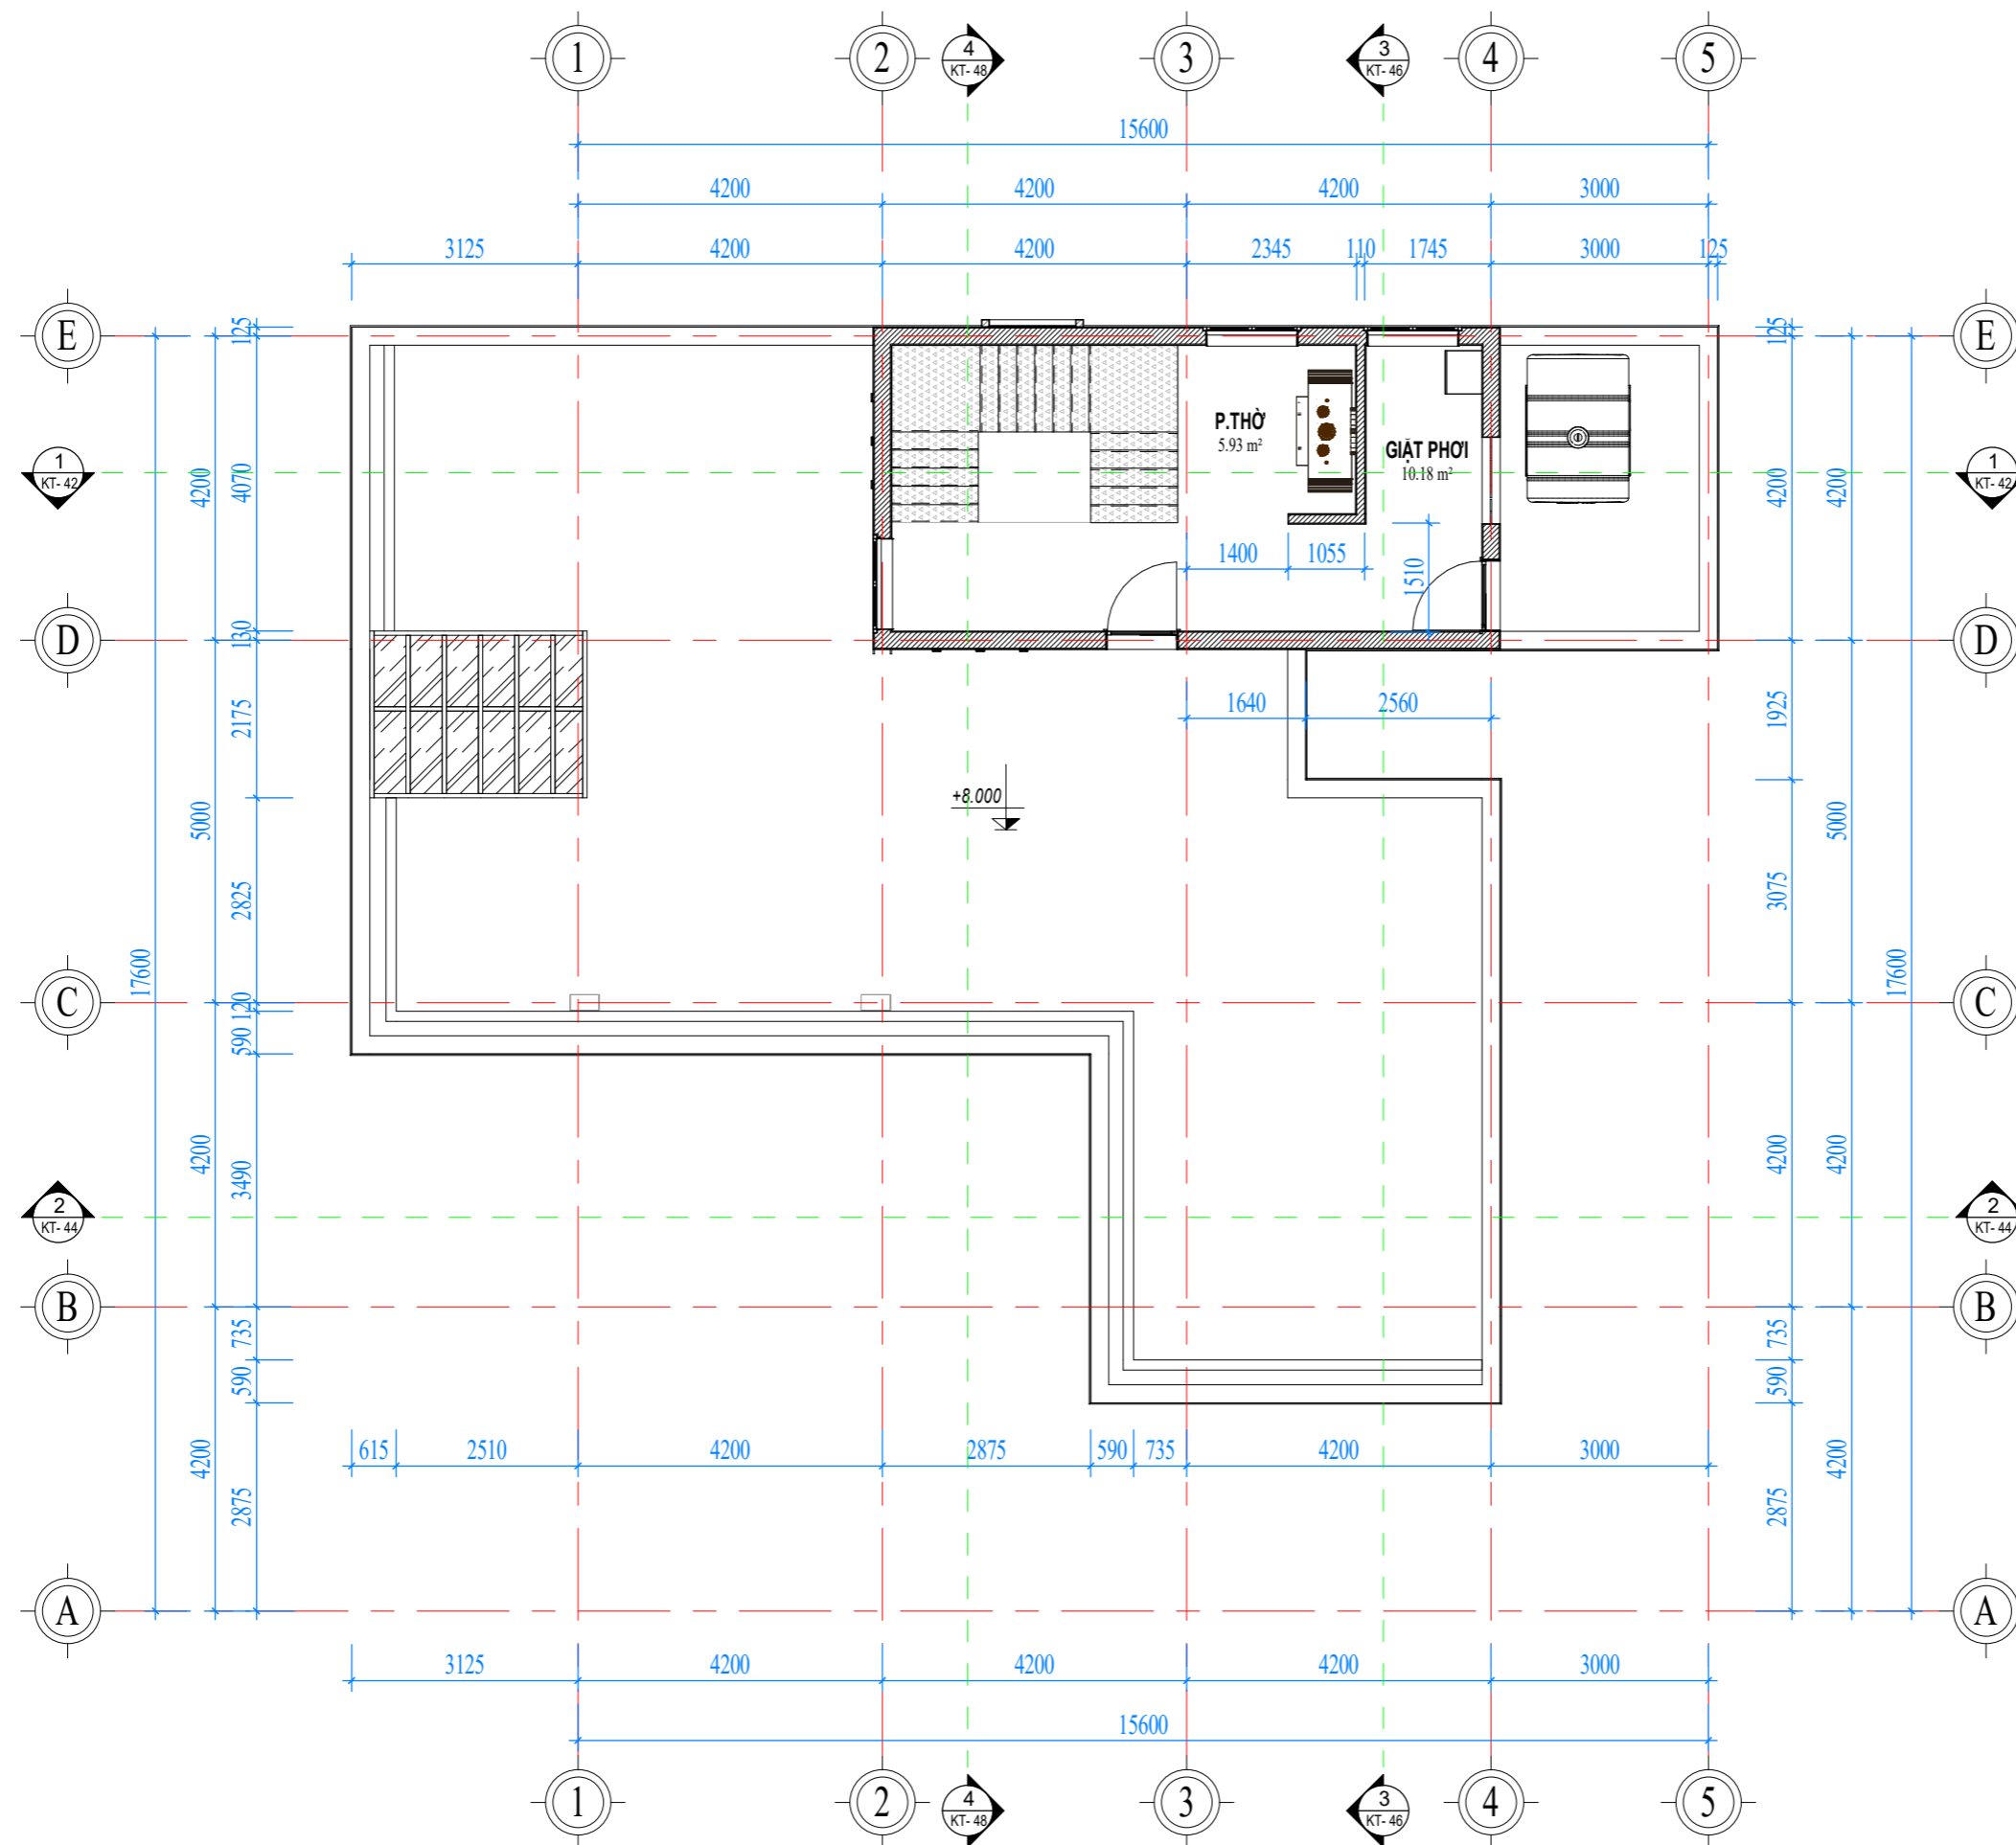

+ Hiện nay công ty cổ phần kiến trúc KISATO của chúng tôi cũng đang cung cấp sản phẩm thiết kế và thi công nội thất cũng như sân vườn.
+ Nếu quý khách có nhu cầu có thể liên hệ hotline 096.345.92.88 hoặc tham khảo tại website mausanvuon.com và maunoithatdep.net

MẶT BẰNG KIẾN TRÚC TẦNG 3

TỈ LỆ: (1 : 100)

CHỦ ĐẦU TƯ:
VŨ QUANG VINH

ĐƠN VỊ TƯ VẤN:

CÔNG TY CỔ PHẦN KIẾN TRÚC KISATO
KISATO CONSTRUCTION JOINT STOCK COMPANY
TRỤ SỞ CÔNG TY: SỐ 29 - LK3 - KĐT XALA - HÀ ĐÔNG - HN
VP ĐẠI DIỆN MIỀN BẮC: Ô 20 - LK9 - B1.4 - KĐT THANH HÀ - HÀ ĐÔNG - HN
VP ĐẠI DIỆN MIỀN NAM: CĂN P16- KĐT PARK RIVERSIDE - P. PHÚ HỮU - QUẬN 9 - TP.HCM
Hotline HỖ TRỢ: 02471076789

DỰ ÁN:
BIỆT THỰ 3 TẦNG HIỆN ĐẠI

GD THỰC HIỆN:
THIẾT KẾ BẢN VẼ THI CÔNG

HANG MỤC:
KIẾN TRÚC

TÊN BẢN VẼ:
MẶT BẰNG KIẾN TRÚC TẦNG 3

CHỦ TRÌ THIẾT KẾ	
Lê Tân Vũ	
THIẾT KẾ	
Tiến Thành	
BỔ CHI TIẾT	
Lê Huy Tùng	

HÀ NỘI, NGÀY 21 THÁNG 09 NĂM 2020

- -THI CÔNG CÁN KẾT HỢP CÁC BẢN VẼ LIÊN QUAN.
- -MỌI THAY ĐỔI NGOÀI HIỆN TRƯỜNG (NẾU CÓ) CẦN BẢO LẠI ĐV THI CÔNG ĐV THI CÔNG BẢO LẠI CHO ĐV THIẾT KẾ ĐỂ CÓ GIẢI PHÁP XỬ LÝ.
- -MỌI THAY ĐỔI THIẾT KẾ KHI THI CÔNG SO VỚI HỒ SƠ THIẾT KẾ ĐV THIẾT KẾ SẼ KHÔNG CHỊU TRÁCH NHIỆM.

TỶ LỆ	As indicated
KÝ HIỆU HỒ SƠ	VQV-TĐ-VP
BẢN VẼ SỐ	KT- 31

GHI CHÚ:

Hiện nay công ty cổ phần kiến trúc KISATO đang triển khai dịch vụ thi công trọn gói 63 tỉnh thành. Nên nếu gia đình thiết kế xong và có nhu cầu thi công trọn gói công trình thì hãy gọi cho chúng tôi theo Hotline: 0986.620.675 (Gặp Mr Hóa) để được tư vấn thêm. Ưu điểm khi gia đình sử dụng dịch vụ thi công trọn gói bên công ty chúng tôi là sẽ đồng bộ về mặt thẩm mỹ từ bản vẽ cho tới thực tế và đảm bảo chất lượng bởi những đội ngũ kỹ thuật, nhân công tay nghề cao.