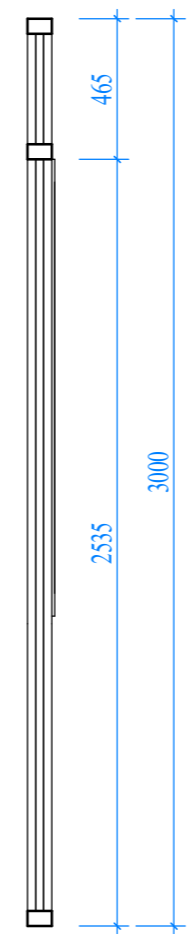

MẶT CẮT
TỈ LỆ: (1 : 25)

3D CỬA VK10
TỈ LỆ: ( )