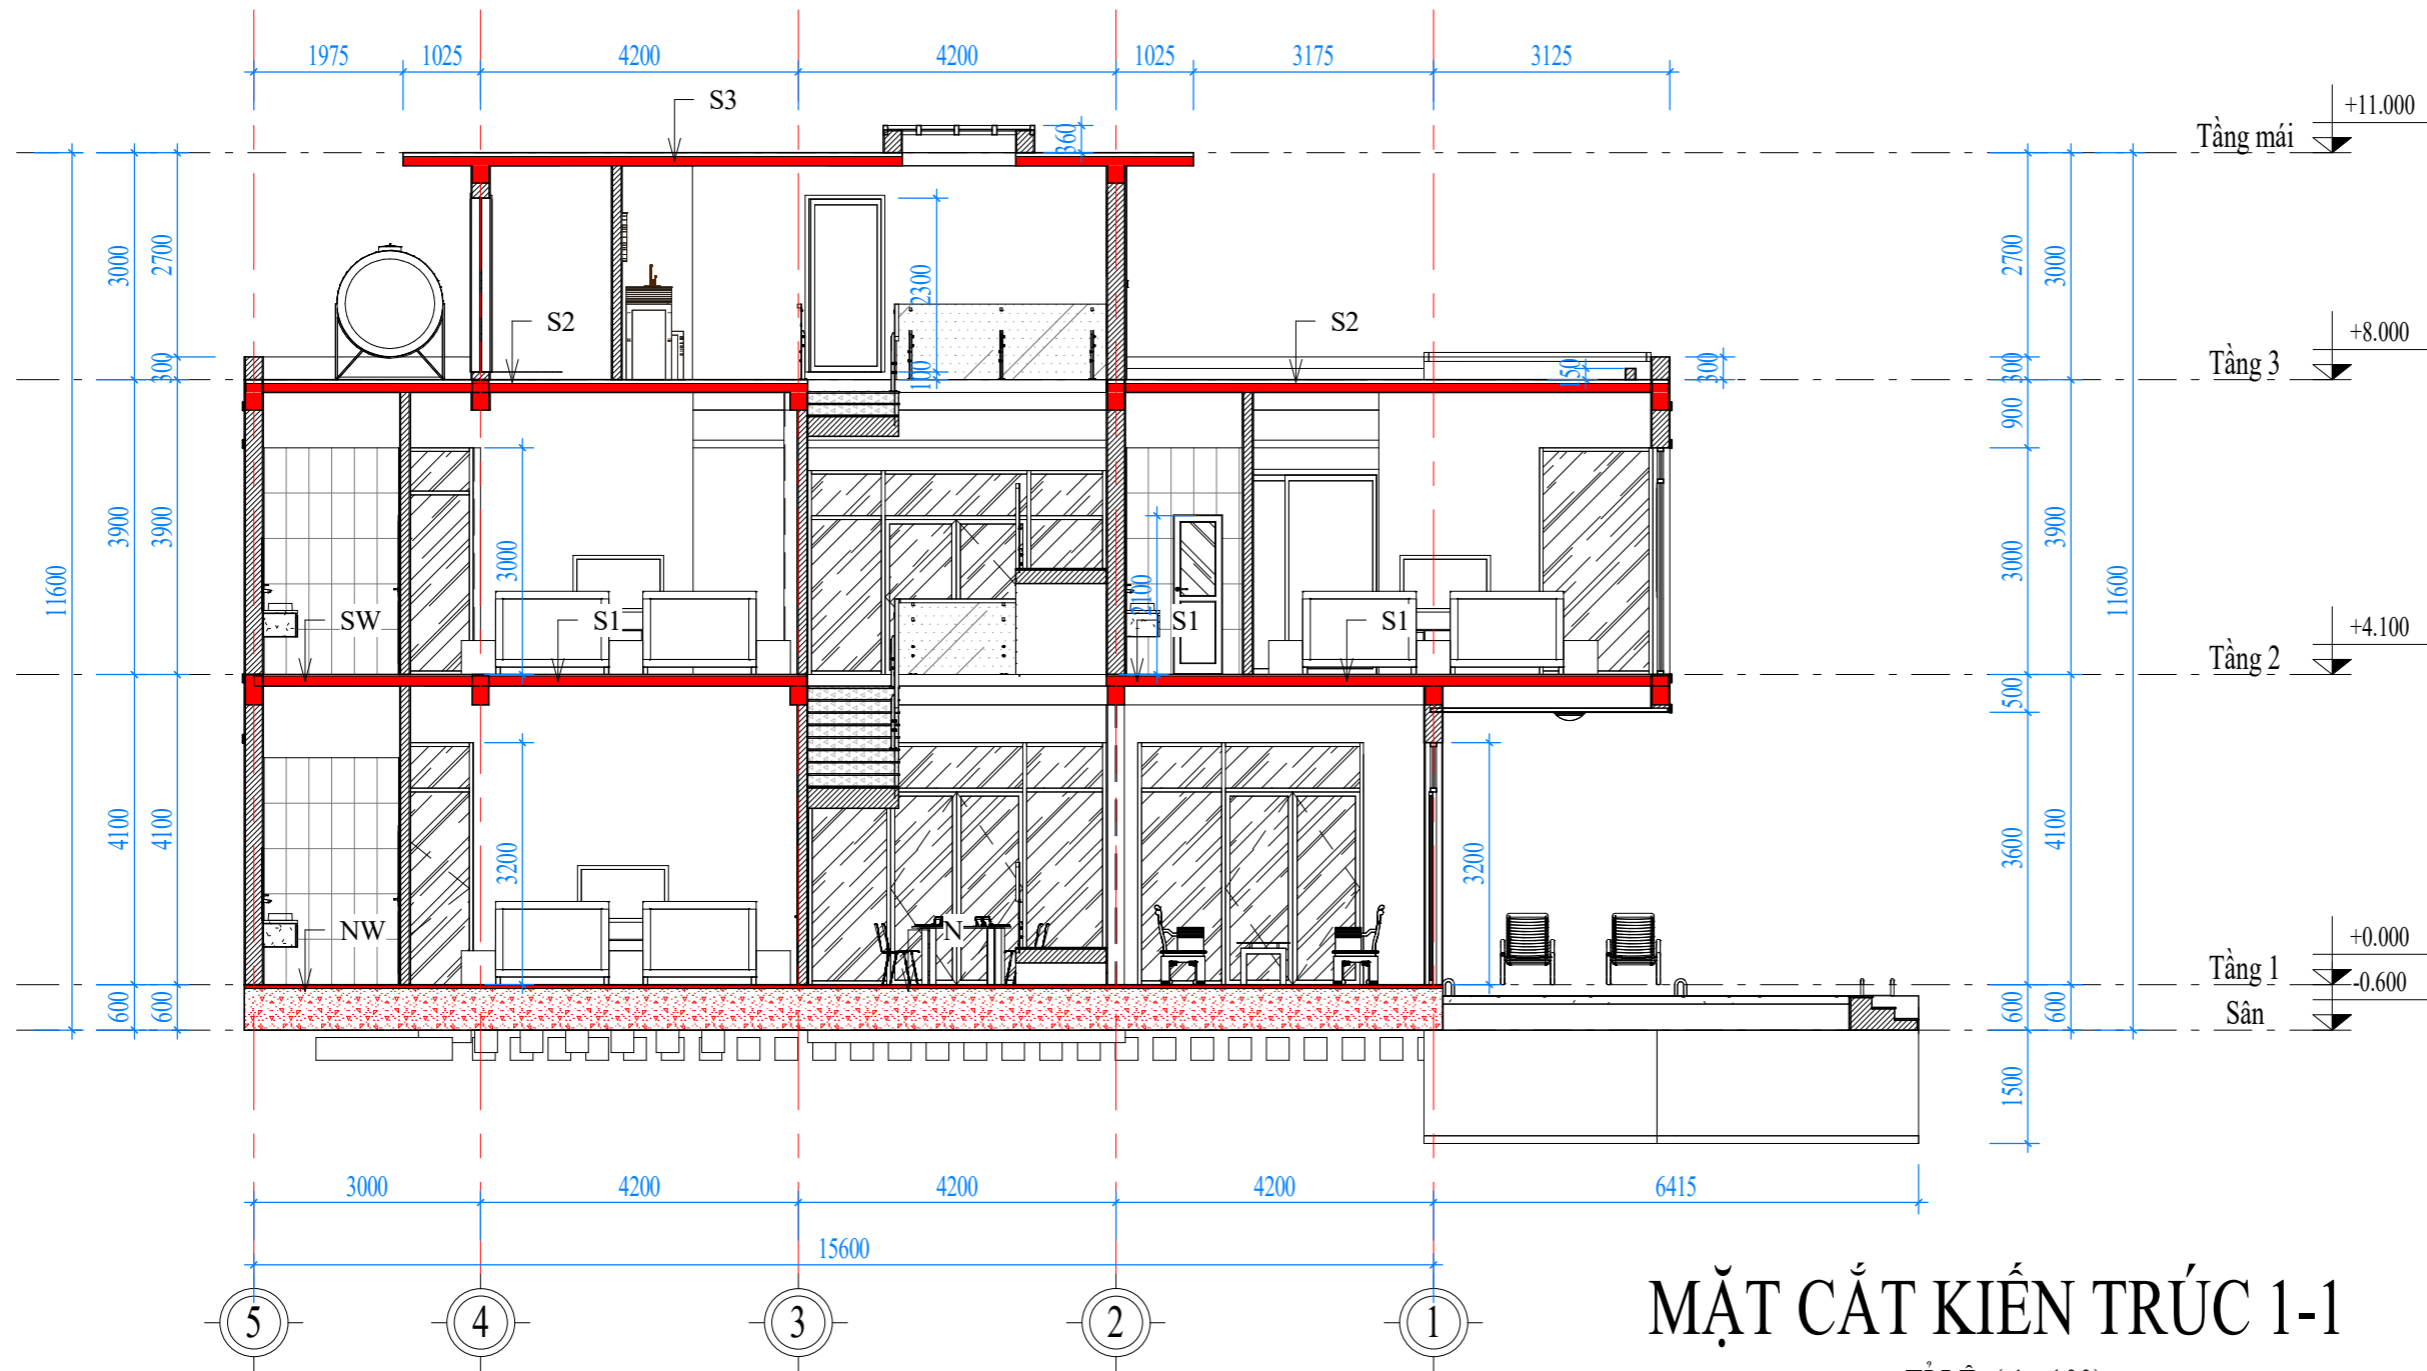

MẶT CẮT KIẾN TRÚC 1-1

TỈ LỆ: (1 : 100)

S3 - LỚP VỮA 50# TẠO ĐỘ DỐC. - SÀN BTCT MAC 250#. - LỚP VỮA TRÁT TRẦN.	S2 - GẠCH LÁT NỀN 600X600. - LỚP VỮA VXM 75# DÀY 20. - SÀN BTCT MAC 250#. - LỚP VỮA TRÁT TRẦN.	S1 - GẠCH LÁT NỀN 600X600. - LỚP VỮA VXM 75# DÀY 20. - SÀN BTCT MAC 250#. - LỚP VỮA TRÁT TRẦN.
N - GẠCH CERAMIC 800X800. - LỚP VỮA VXM 50# TẠO PHẪNG. - LỚP BÊ TÔNG GẠCH VỠ 200# DÀY 100. - LỚP LÓT CÁT ĐẦM CHẶT, TƯỚI NƯỚC. - ĐẤT TỰ NHIÊN.	NW - GẠCH CERAMIC 300X300 CHỐNG TRƠN. - LỚP VỮA 50# TẠO ĐỐC 0.5% VỀ PHẪU THU. - LỚP CHỐNG THẨM CHUYÊN DỤNG. - LỚP BÊ TÔNG GẠCH VỠ DÀY 100 MAC 100#. - LÓT CÁT TƯỚI NƯỚC ĐẦM CHẶT. - ĐẤT TỰ NHIÊN.	SW - GẠCH CERAMIC 300X300 CHỐNG TRƠN. - LỚP VỮA 50# TẠO ĐỐC 0.5% VỀ PHẪU THU. - LỚP CHỐNG THẨM CHUYÊN DỤNG. - SÀN BTCT , HẠ COS SÀN -50MM. - TRẦN THẠCH CAO CHỊU NƯỚC XƯƠNG HỢP KIM.

CHỦ ĐẦU TƯ:

VŨ QUANG VINH

ĐƠN VI TƯ VẤN:

CÔNG TY CỔ PHẦN KIẾN TRÚC KISATO

KISATO CONSTRUCTION JOINT STOCK COMPANY

TRỤ SỞ CÔNG TY: SỐ 29 - LK3 - KĐT XALA - HÀ ĐÔNG - HN

VP ĐẠI DIỆN MIỀN BẮC: Ô 20 - LK9 - B14 - KĐT THANH HÀ - HÀ ĐÔNG - HN

VP ĐẠI DIỆN MIỀN NAM: CÁN P16- KĐT PARK RIVERSIDE - P. PHÚ HỮU - QUẬN 9 - TP. HCM

Hotline HỖ TRỢ: 02471076789

DỰ ÁN:

BIỆT THỰ 3 TẦNG HIỆN ĐẠI

GD THỰC HIỆN:

THIẾT KẾ BẢN VẼ THI CÔNG

HẠNG MỤC:

KIẾN TRÚC

TÊN BẢN VẼ:

MẶT CẮT KIẾN TRÚC 1-1

CHỦ TRÌ THIẾT KẾ

Lê Tân Vũ

THIẾT KẾ

Tiến Thành

BỒ CHI TIẾT

Lê Huy Tùng

HÀ NỘI, NGÀY 21 THÁNG 09 NĂM 2020

-THI CÔNG CÁN KẾT HỢP CÁC BẢN VẼ LIÊN QUAN.

-MỌI THAY ĐỔI NGOÀI HIỆN TRƯỜNG (NẾU CÓ) CẦN BẢO LẠI ĐV THI CÔNG ĐV THI CÔNG BẢO LẠI CHO ĐV THIẾT KẾ ĐỂ CÓ GIẢI PHÁP XỬ LÝ.

-MỌI THAY ĐỔI THIẾT KẾ KHI THI CÔNG SO VỚI HỒ SƠ THIẾT KẾ ĐV THIẾT KẾ SẼ KHÔNG CHỊU TRÁCH NHIỆM.

TỶ LỆ As indicated

KÝ HIỆU HỒ SƠ VQV-TĐ-VP

BẢN VẼ SỐ KT- 42

GHI CHÚ:

Hiện nay công ty cổ phần kiến trúc KISATO đang triển khai dịch vụ thi công trọn gói 63 tỉnh thành. Nên nếu gia đình thiết kế xong và có nhu cầu thi công trọn gói công trình thi hãy gọi cho chúng tôi theo Hotline: 0986.620.675 (Gặp Mr Hóa) để được tư vấn thêm. Ưu điểm khi gia đình sử dụng dịch vụ thi công trọn gói bên công ty chúng tôi là sẽ đồng bộ về mặt thẩm mỹ từ bản vẽ cho tới thực tế và đảm bảo chất lượng bởi những đội ngũ kỹ thuật, nhân công tay nghề cao.