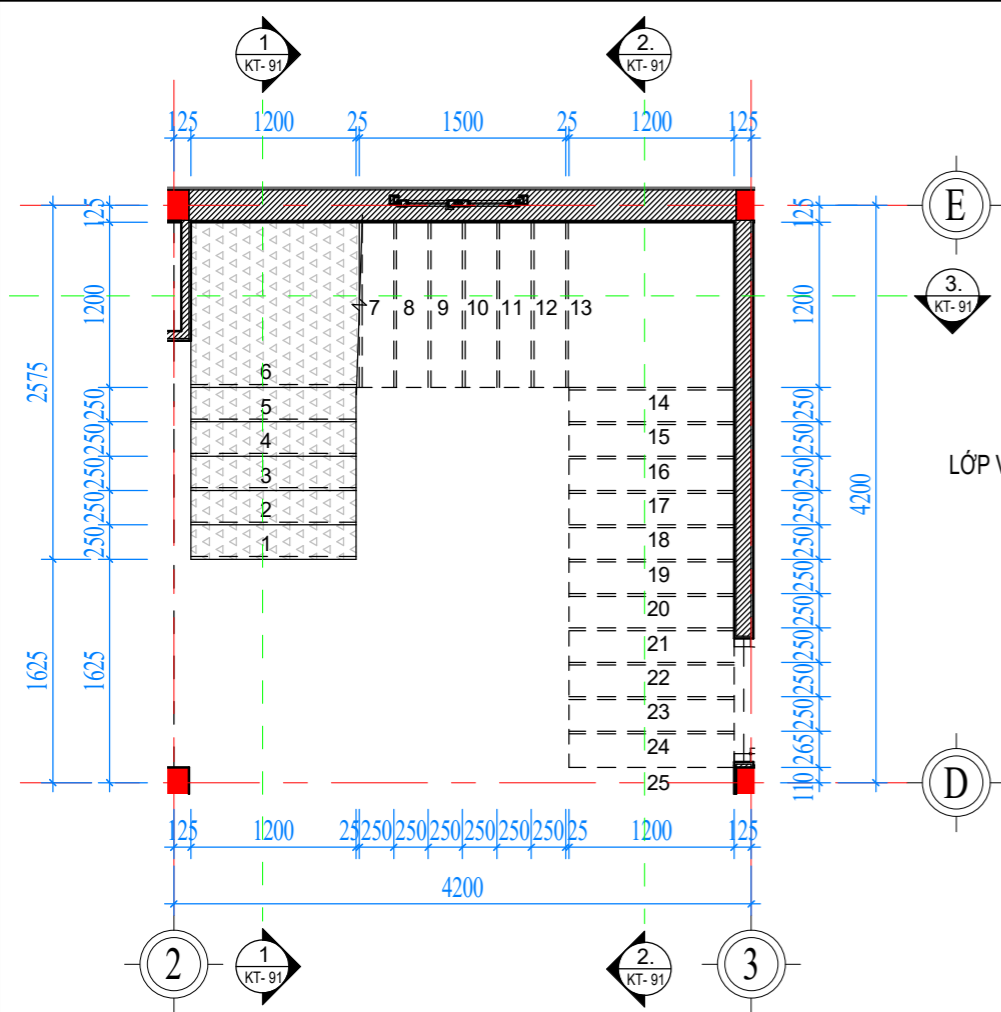

CẦU THANG TẦNG 1
TỈ LỆ: (1 : 55)

3. KT-91 MẶT BẠC ÓP ĐÁ GRANITE MÀU ĐEN, DÀY 20MM
- LỚP VỮA DÀY 20MM, MÁC 50
- XÂY GẠCH TẠO BẬC MÁC 100
- BẢN BTCT DÀY 100, MÁC 150
- LỚP VỮA TRÁT DÀY 10MM, MÁC 50