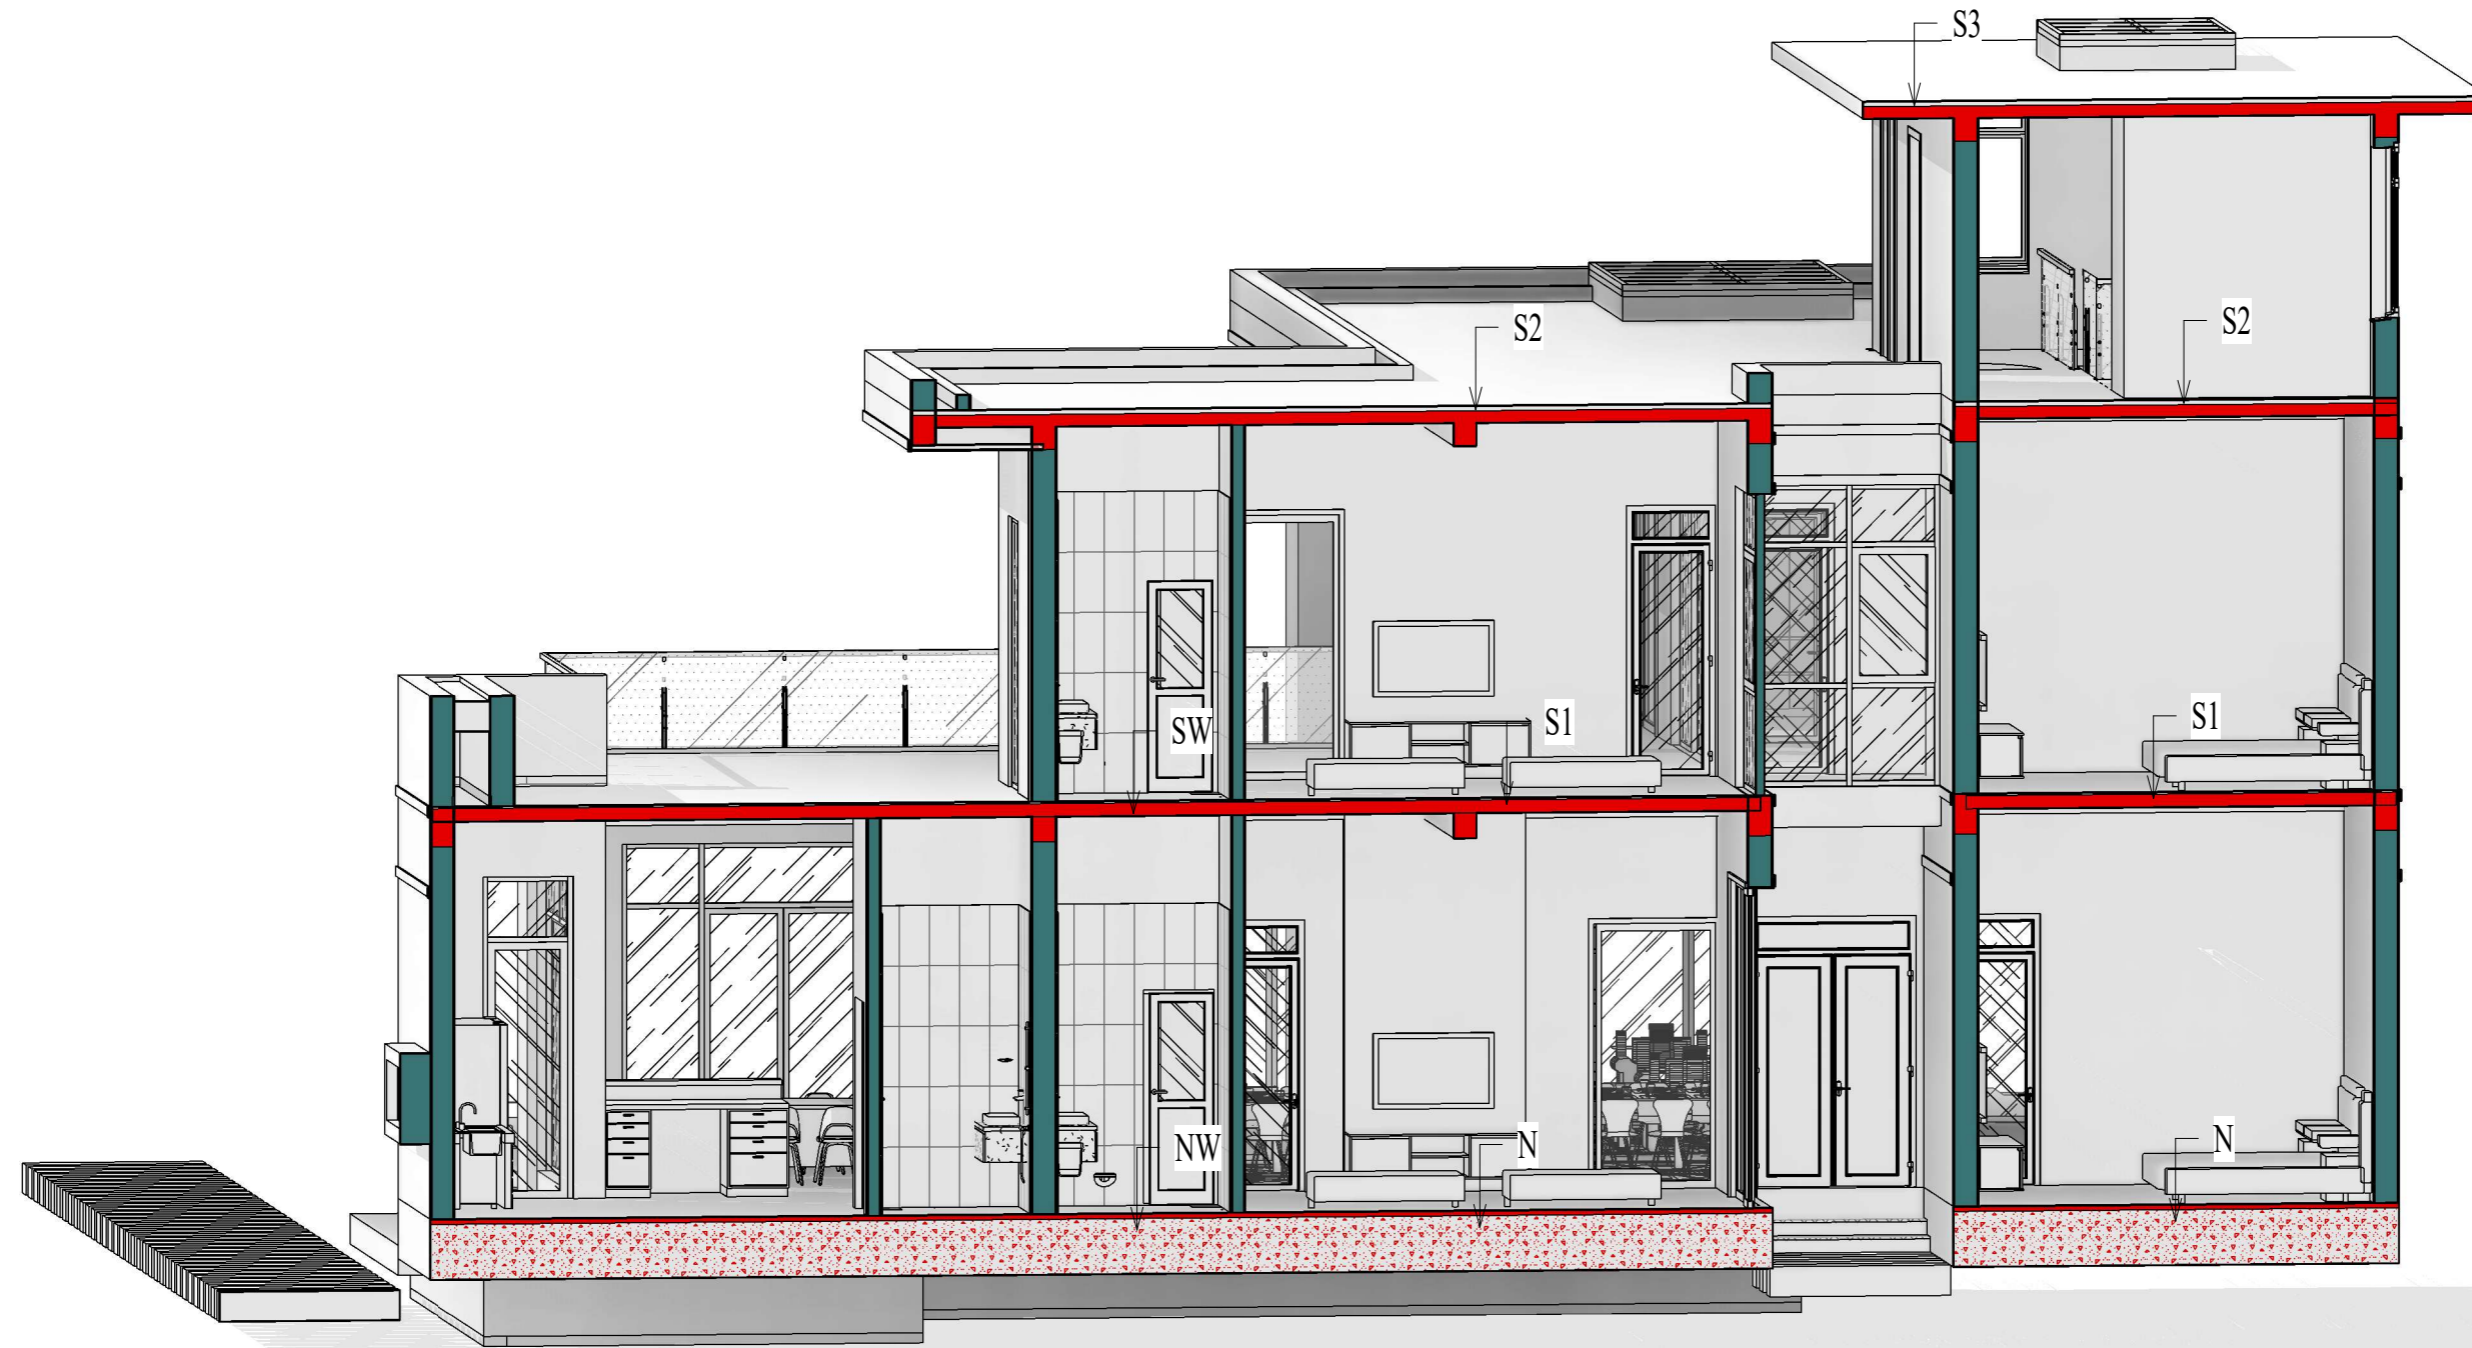

- MỌI THAY ĐỔI THIẾT KẾ KHI THI CÔNG SO VỚI HỒ SƠ THIẾT KẾ ĐV THIẾT KẾ SẼ KHÔNG CHỊU TRÁCH NHIỆM.

TỶ LỆ: As indicated

KÝ HIỆU HỒ SƠ: VQV-TĐ-VP

BẢN VẼ SỐ: KT- 46

GHI CHÚ:

Hiện nay công ty cổ phần kiến trúc KISATO đang triển khai dịch vụ thi công trọn gói 63 tỉnh thành. Nên nếu gia đình thiết kế xong và có nhu cầu thi công trọn gói công trình thi công gọi cho chúng tôi theo Hotline: 0986.620.675 (Gặp Mr Hóa) để được tư vấn thêm. Ưu điểm khi gia đình sử dụng dịch vụ thi công trọn gói bên công ty chúng tôi là sẽ đồng bộ về mặt thẩm mỹ từ bản vẽ cho tới thực tế và đảm bảo chất lượng bởi những đội ngũ kỹ thuật, nhân công tay nghề cao.