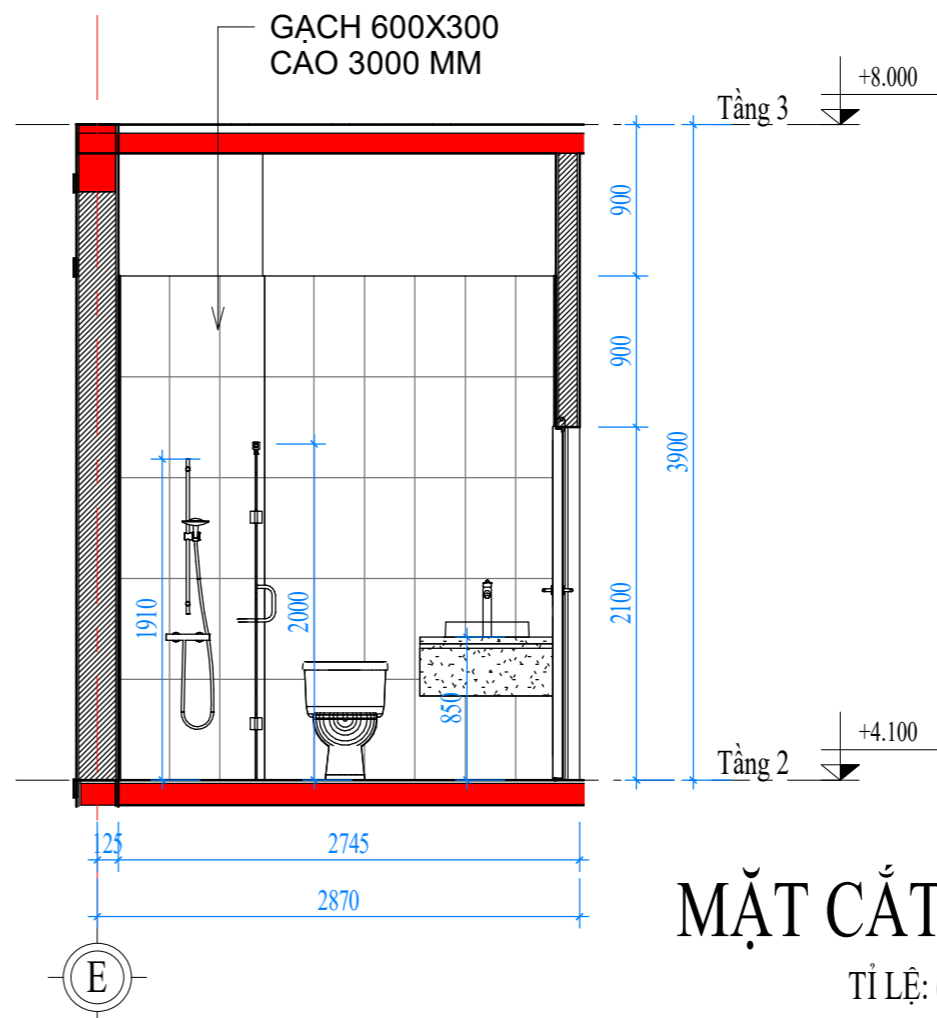

CHI TIẾT WC4
TỈ LỆ: (1 : 35)

3D CHI TIẾT WC4
TỈ LỆ: ()

MẶT CẮT 1-1 WC4
TỈ LỆ: (1 : 45)

3D MẶT CẮT 1-1 WC4
TỈ LỆ: ()

CHỦ ĐẦU TƯ:

VŨ QUANG VINH

ĐƠN VỊ TƯ VẤN:

CÔNG TY CỔ PHẦN KIẾN TRÚC KISATO