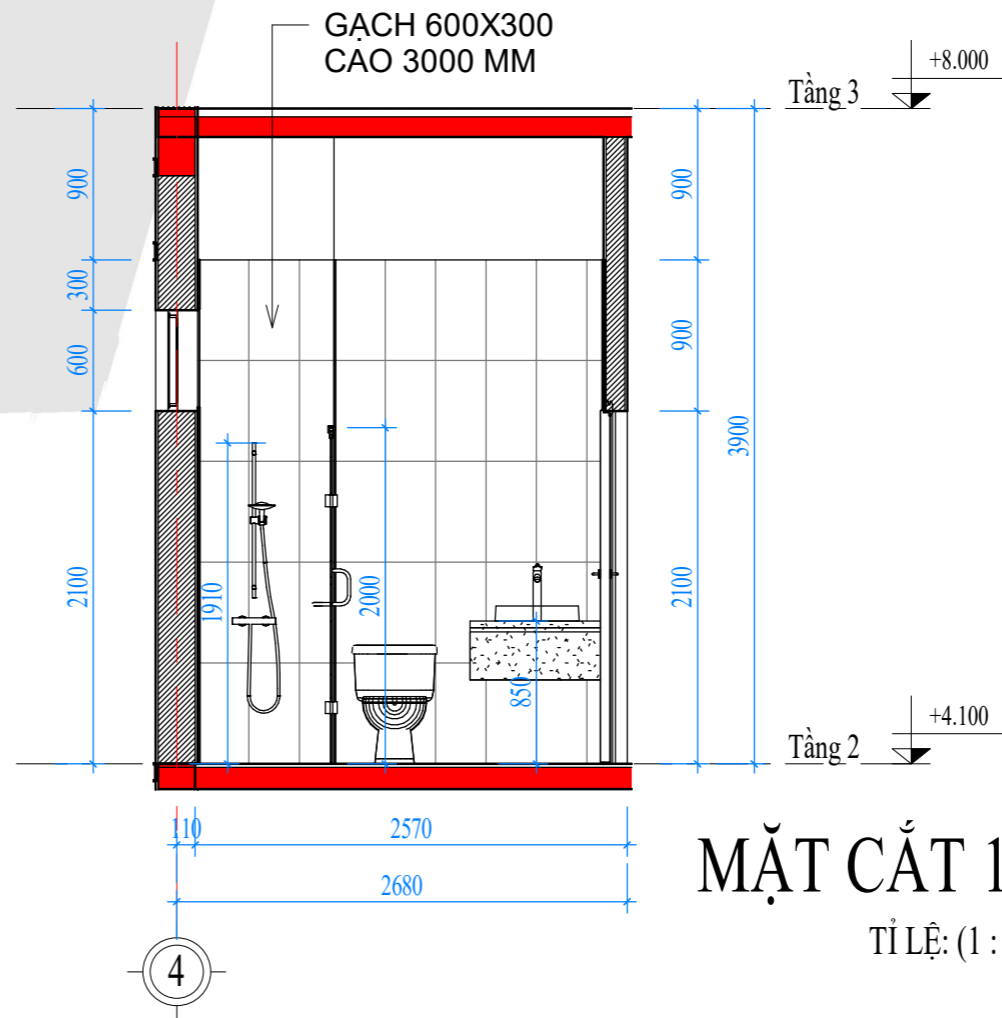

CHI TIẾT WC6
TỈ LỆ: (1 : 30)

3D CHI TIẾT WC6
TỈ LỆ: ()

MẶT CẮT 1-1 WC6
TỈ LỆ: (1 : 45)

3D MẶT CẮT 1-1 WC6
TỈ LỆ: ()

CHỦ ĐẦU TƯ:

VŨ QUANG VINH

ĐƠN VỊ TƯ VẤN:

CÔNG TY CỔ PHẦN KIẾN TRÚC KISATO