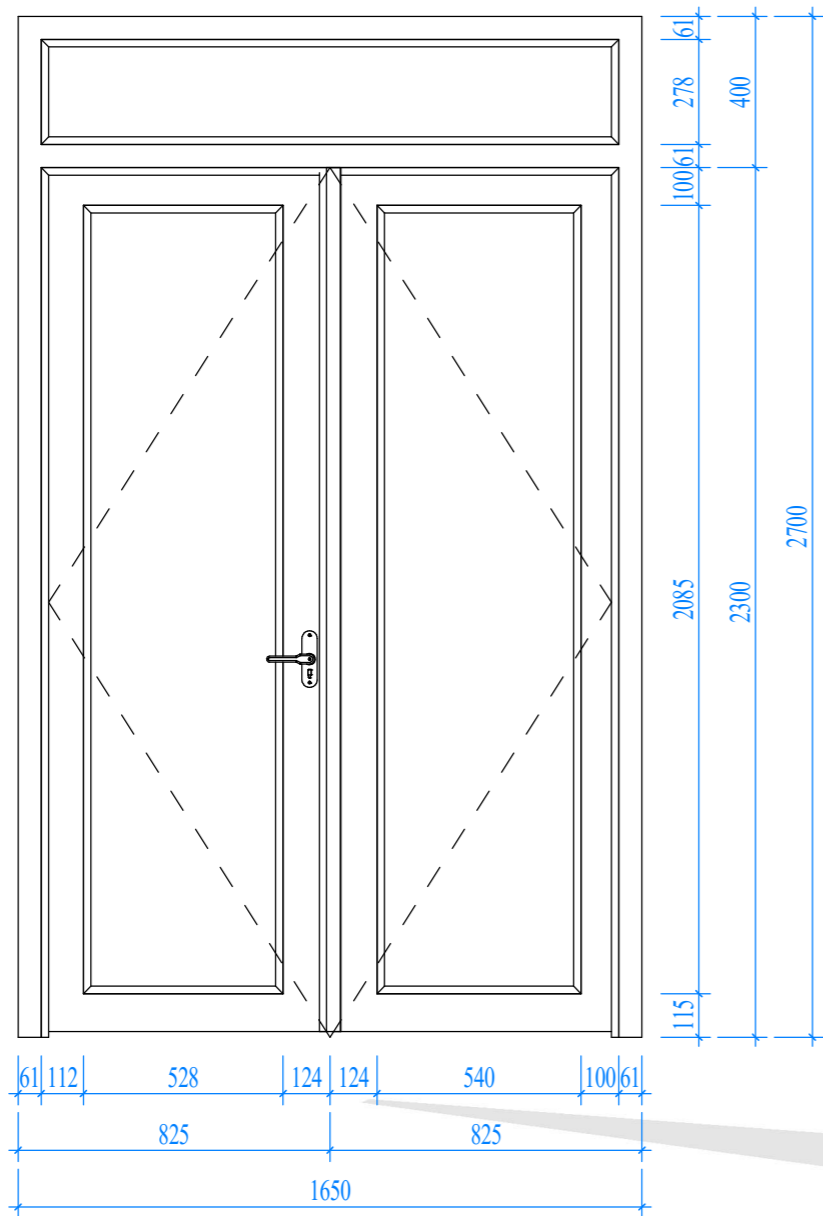

MẶT CẮT
TỈ LỆ: (1 : 20)